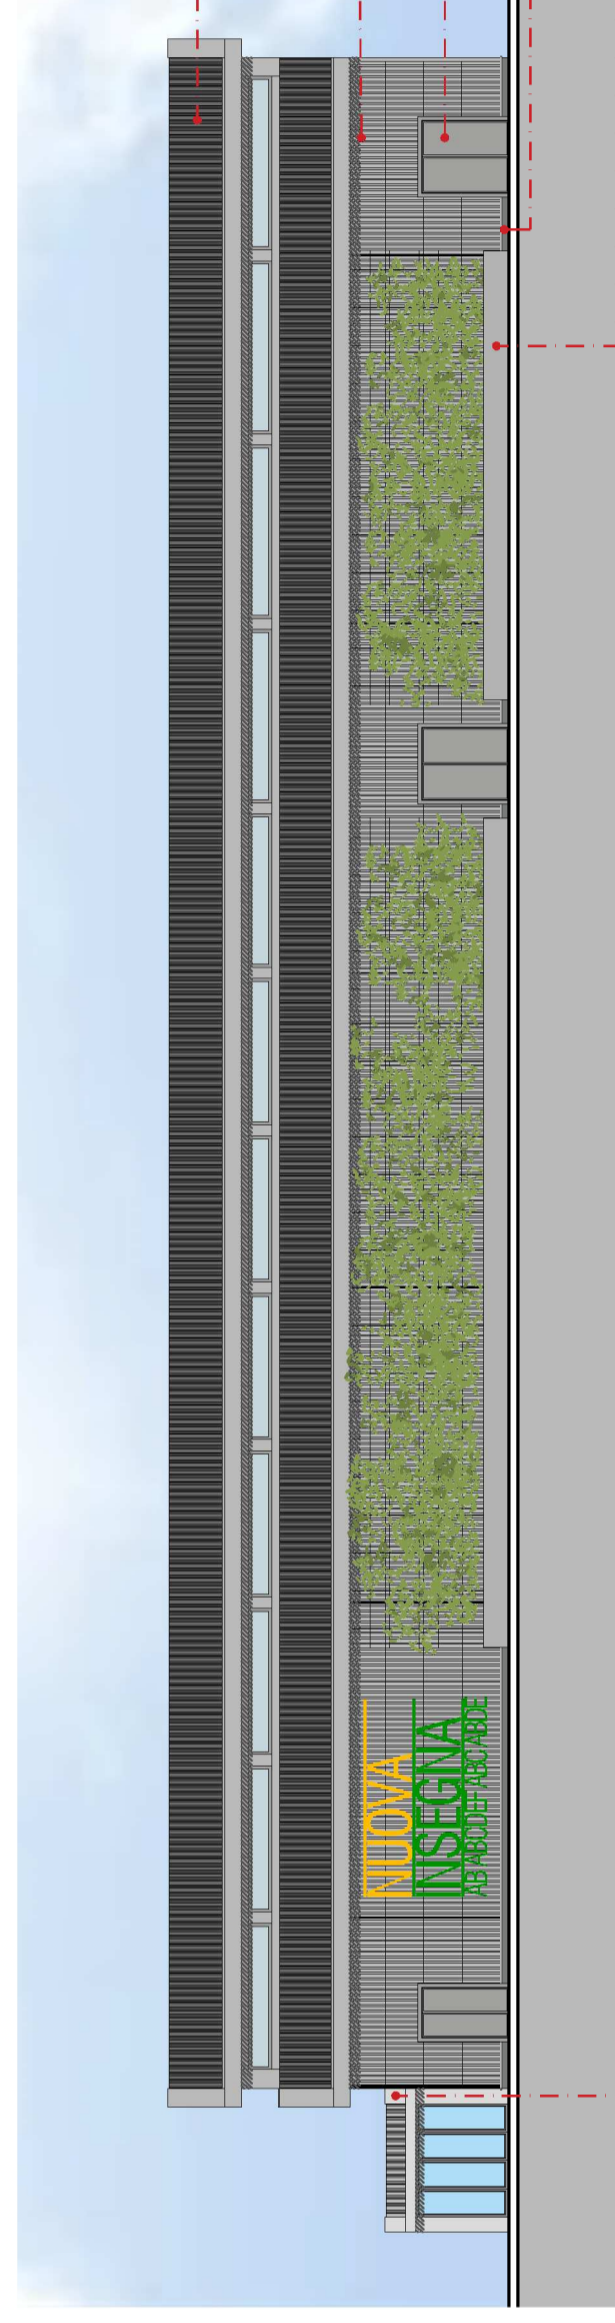

PROSPETTO EST - lungo via Torino

- Copertura con pannelli in lamiera grecata colore RAL 7035
- Pannelli sandwich in lamiera con finitura plissé colore RAL 9006
- Serramenti in alluminio colore RAL 9006
- Zoccolatura in alluminio colore RAL 9023
- Fioriera in cemento decorativo
- Lattonerie in lamiera preverniciata colore RAL 9006