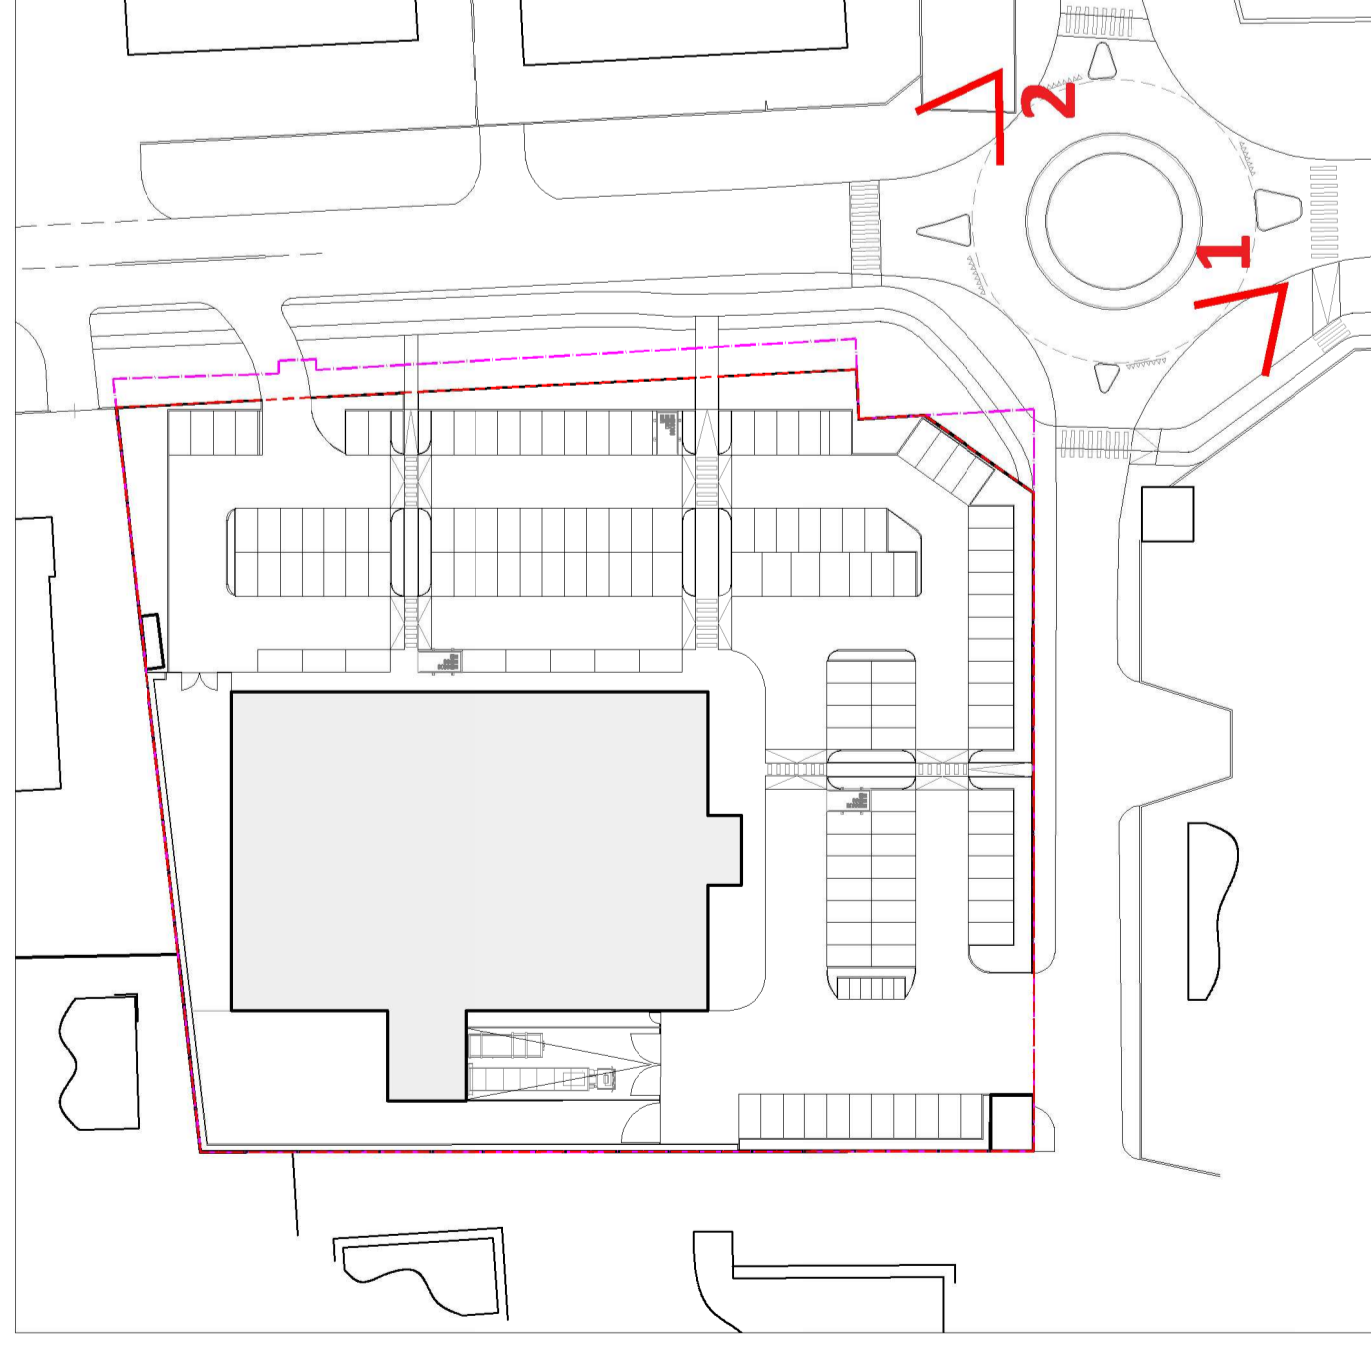

- Lattoneria in lamiera preverniciata colore RAL 7037
- Specchiature cieche non riflettenti colore RAL 7035
- Brissoleili in alluminio colore RAL 7035
- Rivestimento in alluminio colore RAL 7035
- Zoccolatura in alluminio colore RAL 9023
- Serramenti in alluminio colore RAL 9006
- Tinteggiatura colore RAL 7035

- Copertura con pannelli in lamiera grecata colore RAL 7035
- Pannelli sandwich in lamiera con finitura plissé colore RAL 9006
- Serramenti in alluminio colore RAL 9006
- Zoccolatura in alluminio colore RAL 9023
- Fioriera in cemento decorativo
- Lattonerie in lamiera preverniciata colore RAL 9006

K-PLAN

STUDIO RECALCATI

ARCHITETTURA, URBANISTICA, ARREDAMENTO
Via Canova, 66c - 20083 Carmoio Sul Naviglio - Milano -
Tel. 02/2416660 - 02/2510380 - Fax 02/2511844

COMMITTENTE : IMMOBILIARE DI CERNUSCO SUL NAVIGLIO S.r.l.

PROGETTO: Area via Torino, angolo via Brescia
Cernusco sul Naviglio, (MI)

IL PROGETTISTA

OGGETTO: Prospetti e viste di progetto

IL COMMITTENTE

SCALA

1:200

DATA

Agosto
2021

AGGIORNAMENTI

DICEMBRE 2021

TAVOLA N°

06

PROTOCOLLO

1633