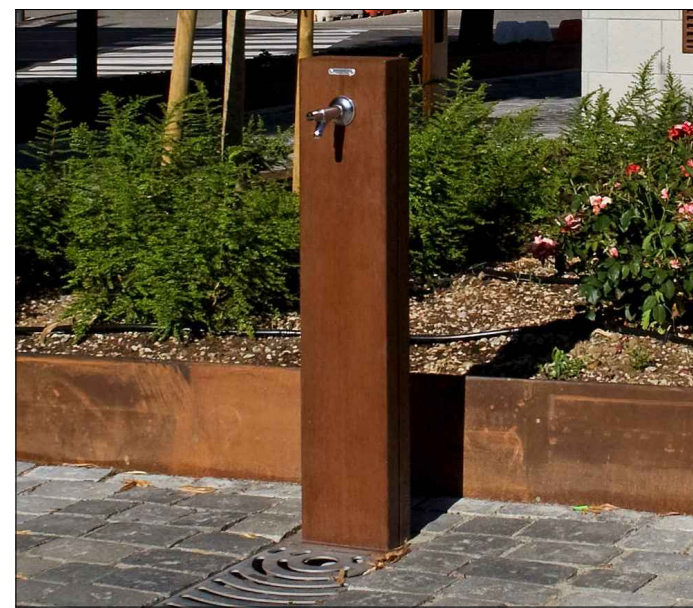

Cestino portarifiuti tipo marca "Metalco" mod. "SPENCER"

Panchina tipo marca "Metalco" mod. "HARRIS"

Fontana tipo marca "Metalco" mod. "FUENTE"

Portabiciclette tipo marca "Metalco" mod. "Bissa", col. corten

Prunus serrulata 'Royal Burgundy'

Panchina tipo marca "Metalco" mod. "I BOX" abbinata alla fioriera rialzata in acciaio corten tipo marca "Metalco" mod "Grandifioriere"

Platanus x acerifolia

Morus alba 'fruitles'

Panchina tipo marca "Metalco" mod. "BIG- HARRIS"

Seduta tipo marca "Metalco" mod. "MOONSTONE"

Dissuasore tipo marca "Metalco" mod. "CUBE"

LEGENDA

ARREDI

- 6 Panchina con schienale. Struttura in acciaio e rivestimento in doghe di legno composito WPC. Dimensioni 2076x504 mm, h. 420 mm, tipo marca "Metalco" modello "HARRIS"
- 7 Panchina senza schienale. Struttura in acciaio e rivestimento in doghe di legno composito WPC, tipo marca "Metalco" modello "BIG -HARRIS", dim. 3076x794 mm h. 420 mm
- 8 Seduta monolitica, modulare, senza schienale, in HPC (High Performance Concrete), alleggerita all'interno, con rientranza alla base per consentire la pulizia dello spazio circostante, tipo marca "Metalco" modello "I-BOX 4VL"; dim. 3000x600 mm h. 440 mm, Col. bianco
- 9 Fioriera rialzata in acciaio corten h.30 cm finita, tipo marca "Metalco" modelli "Grandifioriere"
- 10 Portabiciclette costituito da struttura in acciaio corten, tipo marca "Metalco" mod. " Bissa", dim. 3545x40 mm H 915 mm
- 11 Cestino portarifiuti in lamiera di acciaio corten con coperchio, tipo marca "Metalco" mod. " SPENCER", dim. 395x256 h. 787 mm
- 12 Dissuasori in lamiera di acciaio corten, tipo marca "Metalco" mod. " CUBE", dim. 400x400 h.400 mm
- 13 Fontana in lamiera di acciaio corten, tipo marca "Metalco" mod. " FUENTE R.", dim. 296x890 h.990 mm
- 14 Seduta monolitica di forma libera, realizzata in pietra ricostruita, tipo marca "Metalco" modello "MOONSTONE", dim. 2140x2275xh.740 mm