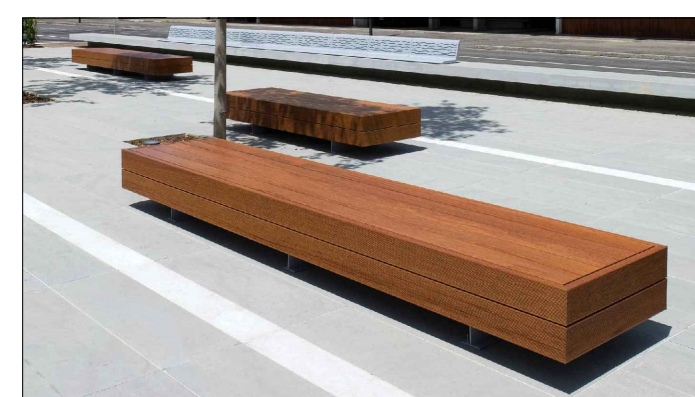

Prunus serrulata 'Royal Burgundy'

Panchina tipo marca "Metalco" mod. "I BOX" abbinata alla fioriera rialzata in acciaio corten tipo marca "Metalco" mod "Grandifioriere"

Platanus x acerifolia

Morus alba 'fruitles'

Panchina tipo marca "Metalco" mod. "BIG- HARRIS"

Seduta tipo marca "Metalco" mod. "MOONSTONE"

Dissuasore tipo marca "Metalco" mod. "CUBE"

LEGENDA

ARREDI

- 6 Panchina con schienale. Struttura in acciaio e rivestimento in doghe di legno composito WPC. Dimensioni 2076x504 mm, h. 420 mm, tipo marca "Metalco" modello "HARRIS"
- 7 Panchina senza schienale. Struttura in acciaio e rivestimento in doghe di legno composito WPC, tipo marca "Metalco" modello "BIG -HARRIS", dim. 3076x794 mm h. 420 mm
- 8 Seduta monolitica, modulare, senza schienale, in HPC (High Performance Concrete), alleggerita all'interno, con rientranza alla base per consentire la pulizia dello spazio circostante, tipo marca "Metalco" modello "I-BOX 4VL"; dim. 3000x600 mm h. 440 mm, Col. bianco
- 9 Fioriera rialzata in acciaio corten h.30 cm finita, tipo marca "Metalco" modelli "Grandifioriere"
- 10 Portabiciclette costituito da struttura in acciaio corten, tipo marca "Metalco" mod. " Bissa", dim. 3545x40 mm H 915 mm
- 11 Cestino portarifiuti in lamiera di acciaio corten con coperchio, tipo marca "Metalco" mod. " SPENCER", dim. 395x256 h. 787 mm
- 12 Dissuasori in lamiera di acciaio corten, tipo marca "Metalco" mod. " CUBE", dim. 400x400 h.400 mm
- 13 Fontana in lamiera di acciaio corten, tipo marca "Metalco" mod. " FUENTE R.", dim. 296x890 h.990 mm
- 14 Seduta monolitica di forma libera, realizzata in pietra ricostruita, tipo marca "Metalco" modello "MOONSTONE", dim. 2140x2275xh.740 mm