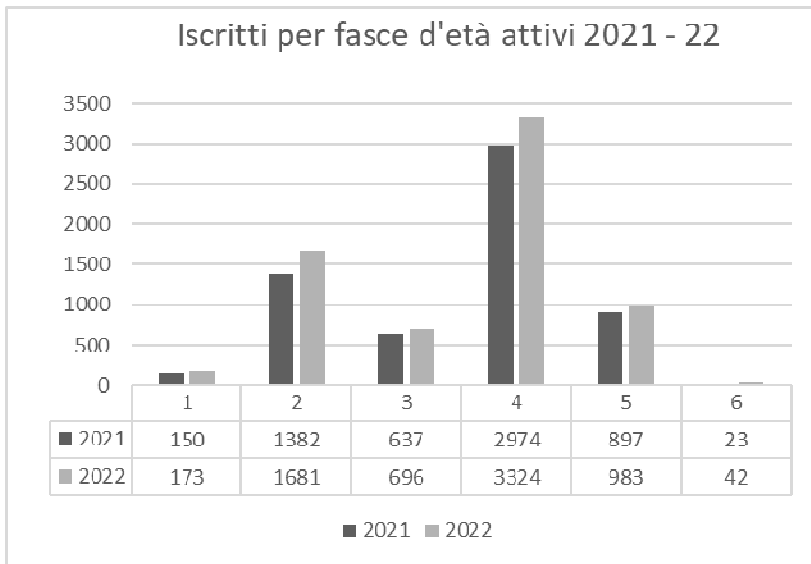

ATTIVITA' CULTURALI

Nel 2022 la biblioteca ha direttamente organizzato **227 incontri** in presenza, che hanno visto la partecipazione di circa **4.669 persone**, con una media di **20,6** persone a incontro. Gli incontri dedicati ai minori sono stati 158 con 3.334 partecipanti, di questi 75 incontri sono stati dedicati alle scuole cernuschesi (dai nidi alla secondaria inferiore), con 1.792 partecipanti. Gli incontri realizzati grazie all'apporto dei nostri volontari del progetto Bibliofly sono stati 34 con 644 partecipanti.

ISCRIZIONI

2022

MESI	TOTALE ISCRITTI MESE	NUOVI ISCRITTI	RINNOVI	TOT ABILITATI ATTIVI 2022
gennaio	1596	53	1543	1596
febbraio	795	49	746	2391
marzo	671	42	629	3062
aprile	561	43	518	3623
maggio	409	44	365	4032
giugno	619	46	573	4651
luglio	467	38	429	5118
agosto	328	35	293	5446
settembre	407	53	354	5853
ottobre	404	70	334	6257
novembre	351	44	307	6608
dicembre	291	26	265	6899
TOTALI	6899	543	6356	

2021

MESI	TOTALE ISCRITTI MESE	NUOVI ISCRITTI	RINNOVI	TOT ABILITATI ATTIVI 2021
gennaio	1172	10	1162	1172
febbraio	779	21	758	1951
marzo	481	20	461	2432
aprile	415	19	396	2847
maggio	374	29	345	3221
giugno	608	36	572	3829
luglio	571	44	527	4400
agosto	272	20	252	4672
settembre	400	38	362	5072
ottobre	349	30	319	5421
novembre	369	47	322	5790
dicembre	273	32	241	6063
TOTALI	6063	346	5717	

ISCRITTI PER FASCE D'ETA' – NUMERI ASSOLUTI E PERCENTUALI

2020 attivi	2021 attivi	2022 attivi		2020 %attivi	2021 %attivi	2022 %attivi
109	150	173	0 - 5	1,9	2,5	2,5
1371	1382	1681	6 - 19	23,9	22,8	24,4
591	637	696	20 - 30	10,3	10,5	10,1
2825	2974	3324	30 - 65	49,1	49,2	48,2
819	897	983	65<	14,3	14,7	14,2
31	23	42	non ind	0,5	0,3	0,6
5746	6041	6899		100	100	100