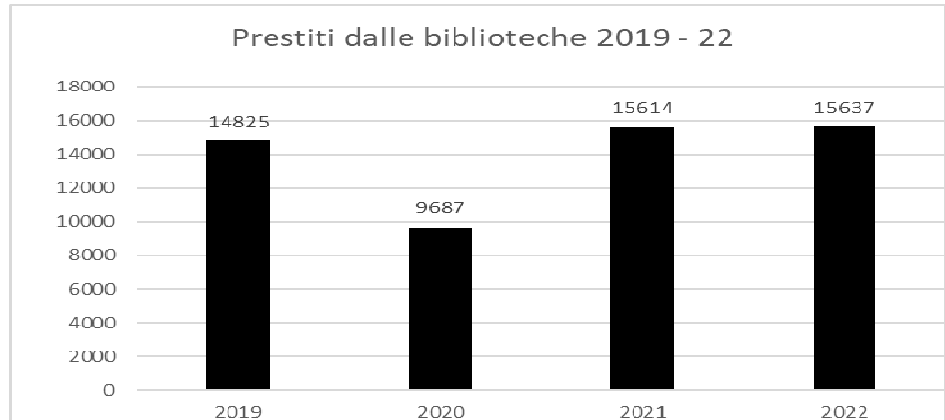

PRESTITO INTERSISTEMICO

Biblioteche	2019	2020	2021	2022
prestiti da				
Sormani	486	258	397	647
Brugherio	4021	2381	4258	4450
Cologno M.	6093	4234	6543	5886
Carugate	1350	759	1381	1175
Cassina	520	260	447	432
Bussero	458	318	527	391
Vignate				503
Vimodrone	1897	1477	2061	2153
totale	14825	9687	15614	15637

Biblioteche	2019	2020	2021	2022
Prestiti a				
Brugherio	1973	1209	2421	1703
Cologno M.	2426	1470	2938	2326
Carugate	959	695	1046	1012
Cassina	782	526	878	807
Bussero	514	349	521	459
Vignate				230
Vimodrone	900	591	1067	798
totale	7554	4840	8871	7335