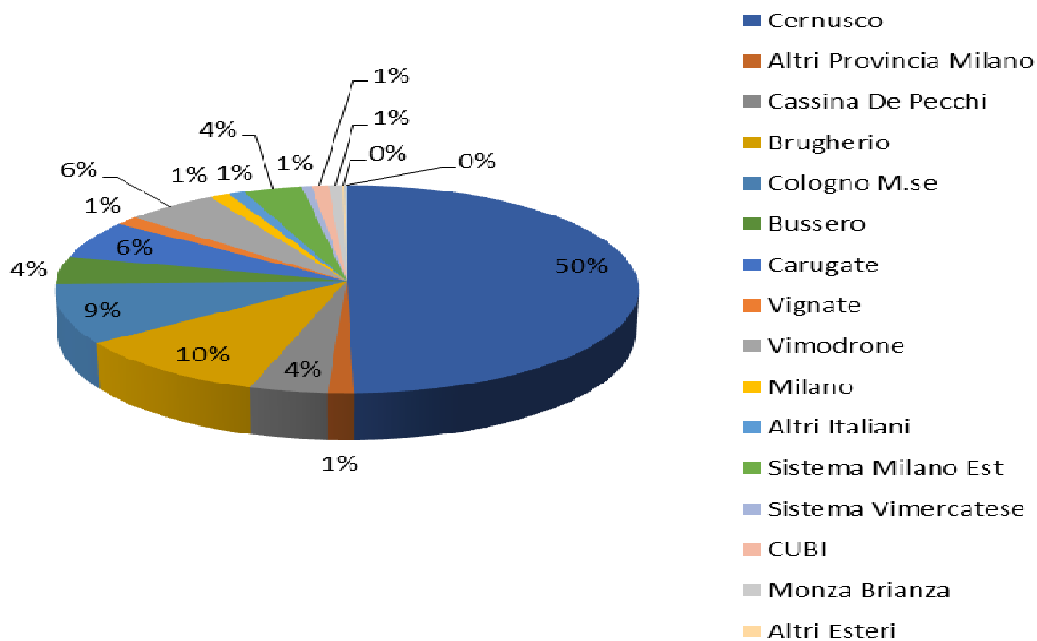

ISCRITTI PER PROVENIENZA 2019 – 2022

	19 attivi	20 attivi	21 attivi	22 attivi
Cernusco	4137	2776	2672	3423
Altri Provincia Milano	111	84	90	94
Milano	372	259	258	275
Brugherio	780	602	811	710
Cologno M.se	801	534	655	642
Bussero	379	248	261	293
Carugate	475	369	398	409
Vignate	0	0	0	95
Vimodrone	481	335	396	381
Milano	128	76	74	82
Altri Italiani	120	87	82	67
Sistema Milano Est	399	265	236	243
Sistema Vimercatese	75	52	53	40
CUBI	0	0	0	69
Monza Brianza	75	46	65	58
Altri Esteri	10	2	3	8
Biblioteche	10	11	9	10
TOTALE	8353	5746	6063	6899

provenienza iscritti 2022