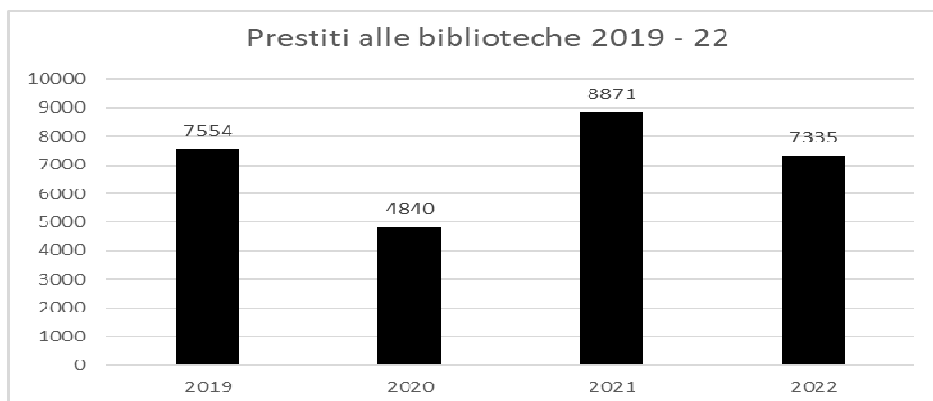

PRESTITO INTERSISTEMICO

Biblioteche	2019	2020	2021	2022
prestiti da				
Sormani	486	258	397	647
Brugherio	4021	2381	4258	4450
Cologno M.	6093	4234	6543	5886
Carugate	1350	759	1381	1175
Cassina	520	260	447	432
Bussero	458	318	527	391
Vignate				503
Vimodrone	1897	1477	2061	2153
totale	14825	9687	15614	15637

Biblioteche	2019	2020	2021	2022
Prestiti a				
Brugherio	1973	1209	2421	1703
Cologno M.	2426	1470	2938	2326
Carugate	959	695	1046	1012
Cassina	782	526	878	807
Bussero	514	349	521	459
Vignate				230
Vimodrone	900	591	1067	798
totale	7554	4840	8871	7335