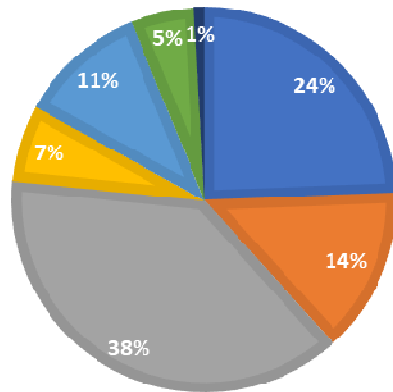

% INTERNI '22

■ narr ■ sagg ■ narr R ■ sagg R ■ video ■ video R ■ cd audio