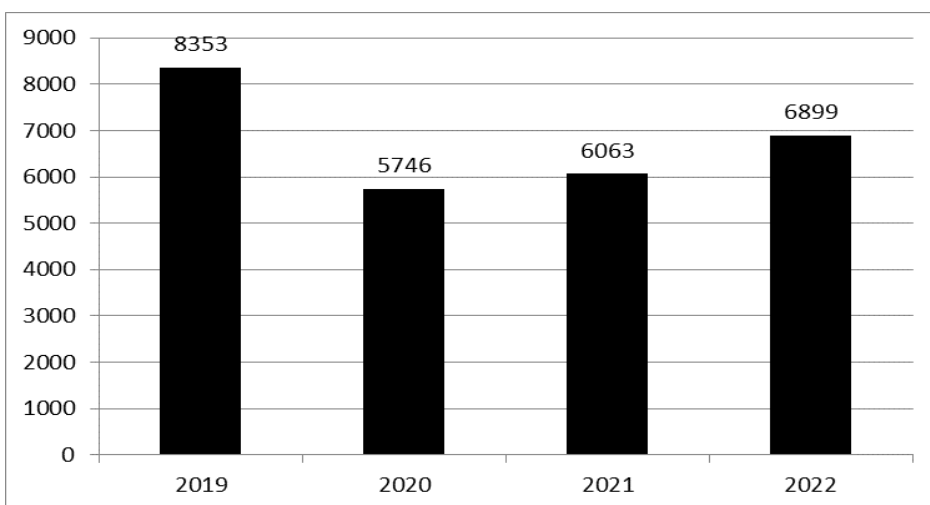

ISCRITTI 2019 - 2022