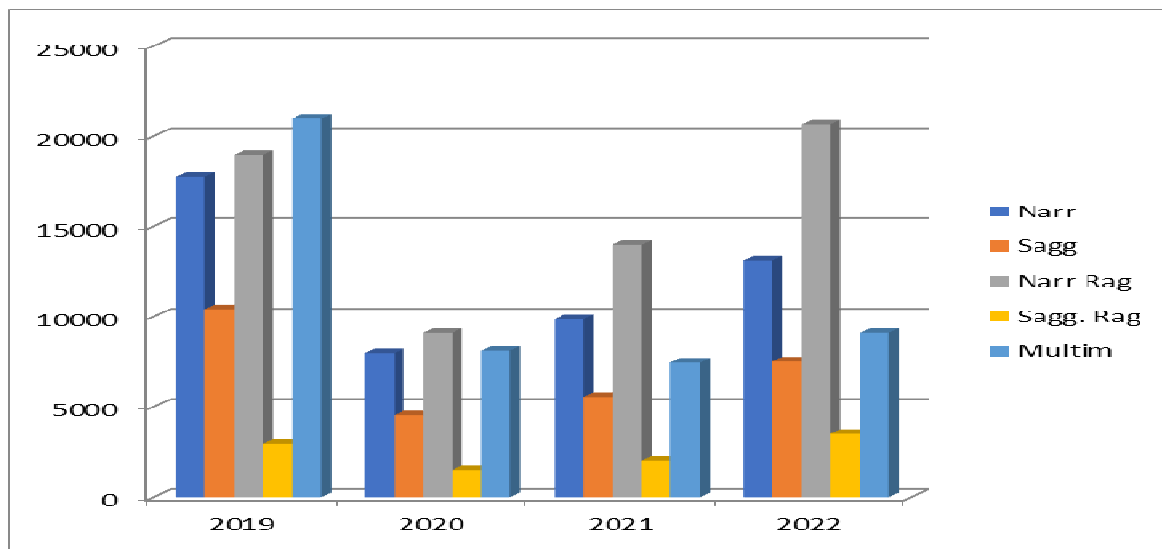

TOTALI 2019 - 2022

ANNO	Narr	Sagg	Narr Rag	Sagg. Rag	Multim	Rinnovi	Inter.part.	Inter.arr	Altri	TOTALI
2019	17752	10409	18978	2951	20976	25373	7554	14825	2764	121582
2020	7969	4530	9120	1495	8101	20815	4840	9606	3107	69583
2021	9866	5550	13949	1982	7454	14552	8871	15217	3260	80701
2022	13138	7512	20647	3484	9122	16545	7335	15455	2769	96007

CONFRONTO PRESTITI INTERNI 21 - 22

	narr	sagg	narr R	sagg R	video	video R	cd audio	totali
esterni totali 2022	15480	9355	22019	3762	7109	2966	547	61238
ad altre bibl. 2021	2342	1843	1372	278	1300	89	111	7335
interni 2022	13138	7512	20647	3484	5809	2877	436	53903
interni 2021	9866	5550	13949	1982	5070	2074	310	38801
diff.	3272	1962	6689	1502	739	803	126	15093
diff. %	22	13	44	10	5	54	1	

% interni 2022	24	14	38	7	11	5	1
% interni 2021	26	14	36	5	13	5	1
diff.	-2	0	2	2	-2	0	0