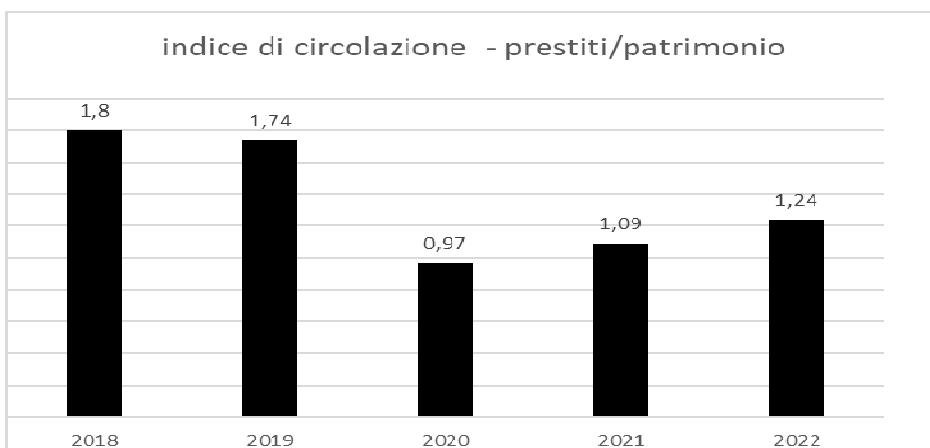

ALCUNI DATI STORICI RIEPILOGATIVI

ANNO	abitanti	m² sede	h. apert. sett.	Documenti	Periodici	Accessioni	Prestiti	FTE
2018	34604	1800	50	68624	120	3614	123961	9,5
2019	34864	1800	50	69854	120	3113	121582	9,5
2020	34923	1800	38,5	71154	115	3137	69583	9,5
2021	35013	1800	46	73963	115	2821	80701	9,5
2022	34933	1800	46	75610	110	3173	93885	9,5
ANNO	MQ./ 10 abit.	documenti/ abitante	accessioni/ 1000 abitanti	Produttività (prest./FTE)	prestiti / abitante	Indice circolazione	(prest./doc.)	
2018	0,52	1,98	104	13048	3,58	1,8		
2019	0,51	2,00	89	12789	3,49	1,74		
2020	0,51	2,00	89	7324	1,99	0,97		
2021	0,51	2,38	81	8495	2,3	1,09		
2022	0,51	2,16	91	9882	2,7	1,24