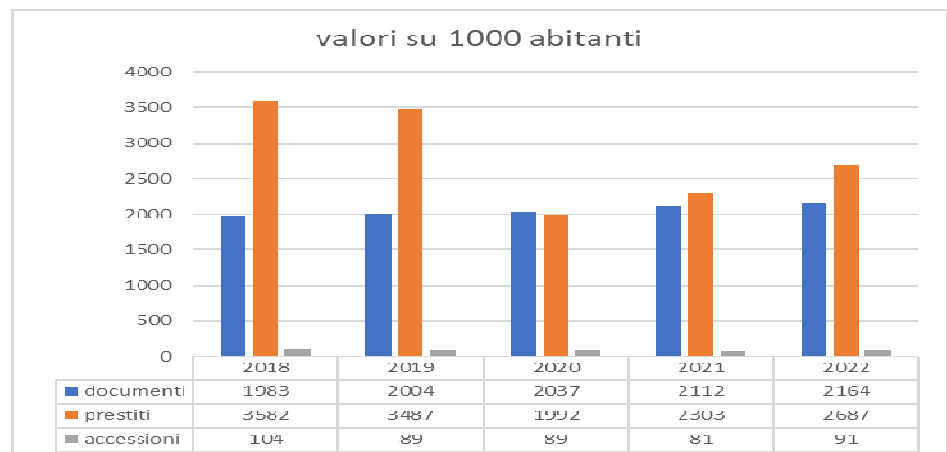

ALCUNI DATI STORICI RIEPILOGATIVI

ANNO	abitanti	m² sede	h. apert. sett.	Documenti	Periodici	Accessioni	Prestiti	FTE
2018	34604	1800	50	68624	120	3614	123961	9,5
2019	34864	1800	50	69854	120	3113	121582	9,5
2020	34923	1800	38,5	71154	115	3137	69583	9,5
2021	35013	1800	46	73963	115	2821	80701	9,5
2022	34933	1800	46	75610	110	3173	93885	9,5
ANNO	MQ./ 10 abit.	documenti/ abitante	accessioni/ 1000 abitanti	Produttività (prest./FTE)	prestiti / abitante	Indice circolazione	(prest./doc.)	
2018	0,52	1,98	104	13048	3,58	1,8		
2019	0,51	2,00	89	12789	3,49	1,74		
2020	0,51	2,00	89	7324	1,99	0,97		
2021	0,51	2,38	81	8495	2,3	1,09		
2022	0,51	2,16	91	9882	2,7	1,24