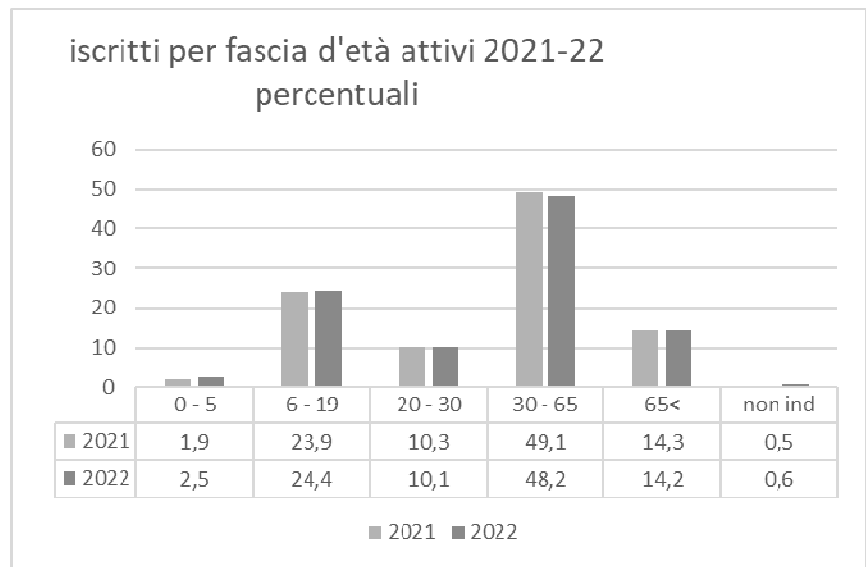

ATTIVITA' CULTURALI

Nel 2022 la biblioteca ha direttamente organizzato **227 incontri** in presenza, che hanno visto la partecipazione di circa **4.669 persone**, con una media di **20,6** persone a incontro. Gli incontri dedicati ai minori sono stati 158 con 3.334 partecipanti, di questi 75 incontri sono stati dedicati alle scuole cernuschesi (dai nidi alla secondaria inferiore), con 1.792 partecipanti. Gli incontri realizzati grazie all'apporto dei nostri volontari del progetto Bibliofly sono stati 34 con 644 partecipanti.

ISCRIZIONI

2022

MESI	TOTALE ISCRITTI MESE	NUOVI ISCRITTI	RINNOVI	TOT ABILITATI ATTIVI 2022
gennaio	1596	53	1543	1596
febbraio	795	49	746	2391
marzo	671	42	629	3062
aprile	561	43	518	3623
maggio	409	44	365	4032
giugno	619	46	573	4651
luglio	467	38	429	5118
agosto	328	35	293	5446
settembre	407	53	354	5853
ottobre	404	70	334	6257
novembre	351	44	307	6608
dicembre	291	26	265	6899
TOTALI	6899	543	6356	

2021

MESI	TOTALE ISCRITTI MESE	NUOVI ISCRITTI	RINNOVI	TOT ABILITATI ATTIVI 2021
gennaio	1172	10	1162	1172
febbraio	779	21	758	1951
marzo	481	20	461	2432
aprile	415	19	396	2847
maggio	374	29	345	3221
giugno	608	36	572	3829
luglio	571	44	527	4400
agosto	272	20	252	4672
settembre	400	38	362	5072
ottobre	349	30	319	5421
novembre	369	47	322	5790
dicembre	273	32	241	6063
TOTALI	6063	346	5717	

ISCRITTI PER FASCE D'ETA' – NUMERI ASSOLUTI E PERCENTUALI

2020 attivi	2021 attivi	2022 attivi		2020 %attivi	2021 %attivi	2022 %attivi
109	150	173	0 - 5	1,9	2,5	2,5
1371	1382	1681	6 - 19	23,9	22,8	24,4
591	637	696	20 - 30	10,3	10,5	10,1
2825	2974	3324	30 - 65	49,1	49,2	48,2
819	897	983	65<	14,3	14,7	14,2
31	23	42	non ind	0,5	0,3	0,6
5746	6041	6899		100	100	100