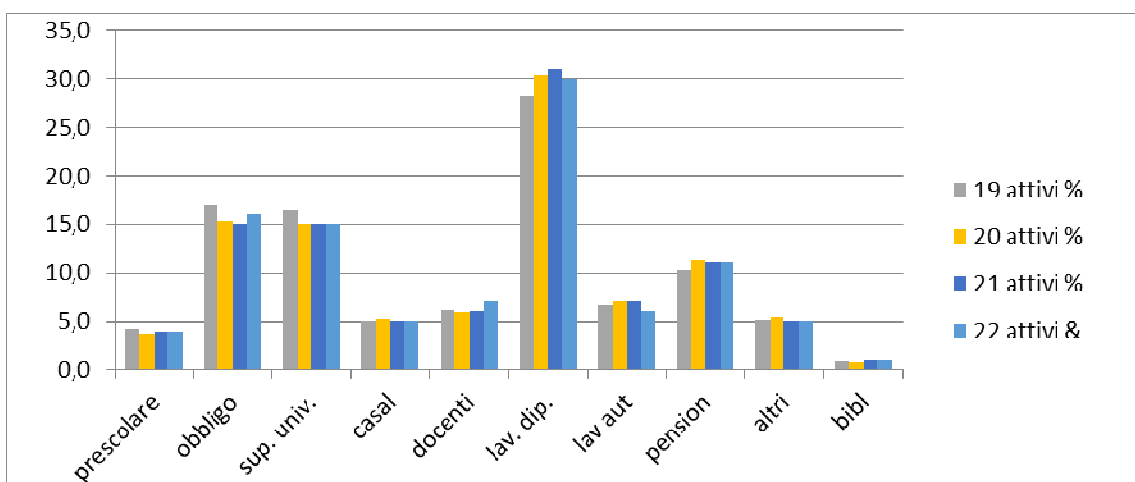

ISCRITTI X CATEGORIE ISTAT

CATEGORIE	19 attivi	20 attivi	21 attivi	22 attivi
prescolare	354	212	223	271
obbligo	1417	879	889	1110
sup. univ.	1369	861	906	1036
casalinghe	419	301	298	331
docenti	509	337	393	470
lav. dip.	2366	1743	1864	2108
lav aut	555	409	412	398
pensionati	863	648	699	748
altri	428	313	332	383
biblioteche	73	43	47	44
Totali	8353	5746	6063	6899

ISCRITTI X CATEGORIE ISTAT %

CATEGORIE	19 attivi %	20 attivi %	21 attivi %	22 attivi %
prescolare	4,2	3,7	4	4
obbligo	17,0	15,3	15	16
sup. univ.	16,4	15,0	15	15
casalinghe	5,0	5,2	5	5
docenti	6,1	5,9	6	7
lav. Dip.	28,3	30,3	31	30
lav aut	6,7	7,1	7	6
pensionati	10,3	11,3	11	11
altri	5,1	5,4	5	5
biblioteche	0,9	0,7	1	1
Totali	100	100	100	100

CONFRONTO PERCENTUALE CATEGORIE ISTAT 2019 - 2022