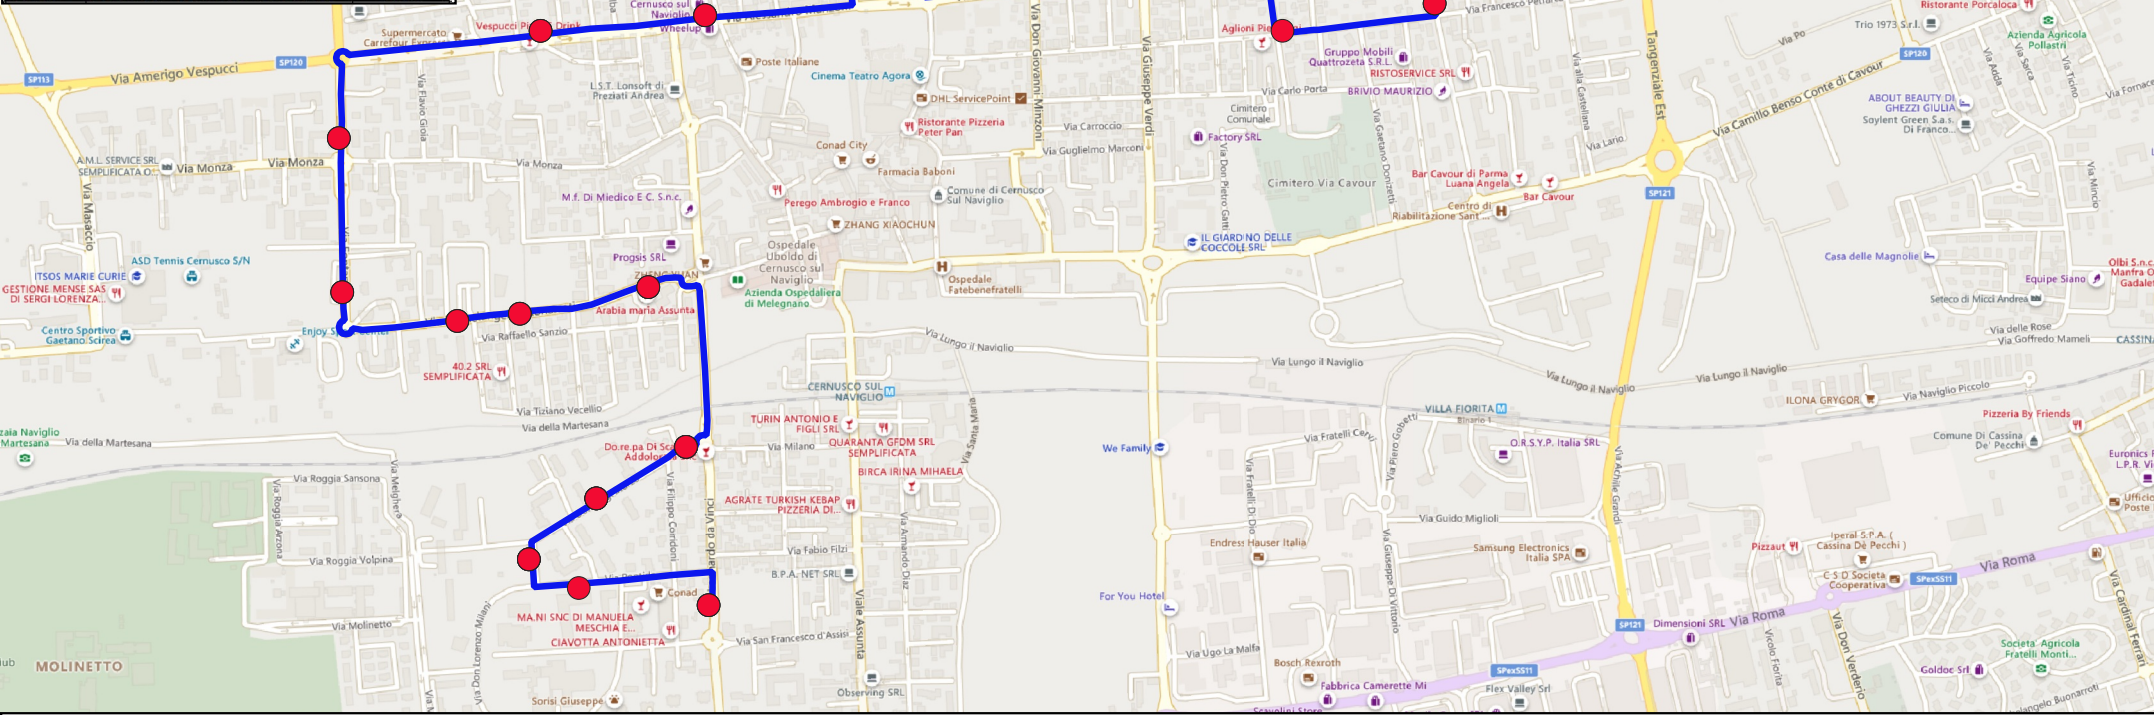

ku7120	VIA TORRIANI (Scuola Elementare)	16:30
ku7192	VIA GOLDONI fronte (Polo Scolastico)	16:40
ku7186	VIA STAMPA	16:42
ku7105	CERNUSCO-Via Galilei	16:43
ku7195	VIA PETRARCA/FOSCOLO	16:44
kuDANTEV	CERNUSCO-Via Dante/via Verdi	16:46
ku7200	CERNUSCO-Via Boccaccio/ Via Verdi	16:46
ku7055	VIA FOSCOLO N.19	16:48
ku7083	VIA FIUME/PASUBIO	16:50
ku7099	VIA PASUBIO FR N.7	16:51
ku7098	VIA PASUBIO 14	16:51
ku7100	VIA BASSANO FR N 6	16:52
ku7035	VIA ADUA N.73/A	16:53
ku7177	VIA ADUA 51	16:53
ku7036	VIA ADUA N.41	16:54
ku7084	VIA COLOMBO FR N.3	16:55
ku7085	VIA VESPUCCI N.12	16:56
ku7086	VIA FONTANILE FR N.12	16:58
ku7087	VIA FONTANILE ITSOS	16:59
ku7088	VIA BUONARROTI N.41	17:00
ku7089	VIA BUONARROTI N.31	17:01
ku7090	VIA BUONARROTI N.5	17:01
ku7015	VIA S.ROCCO	17:03
ku7016	VIA DON STURZO N.6	17:03
ku7017	VIA S.AMBROGIO	17:04
ku7197	VIA PONTIDA	17:04
ku7178	CERNUSCO-via Leonardo da Vinci 90	17:06

**NAVETTA B2 POMERIGGIO MANZONI/MARTINI: ORARIO DI PARTENZA 16:30 DA VIA TORRIANI; ARRIVO VIA DA VINCI 90 17:06**