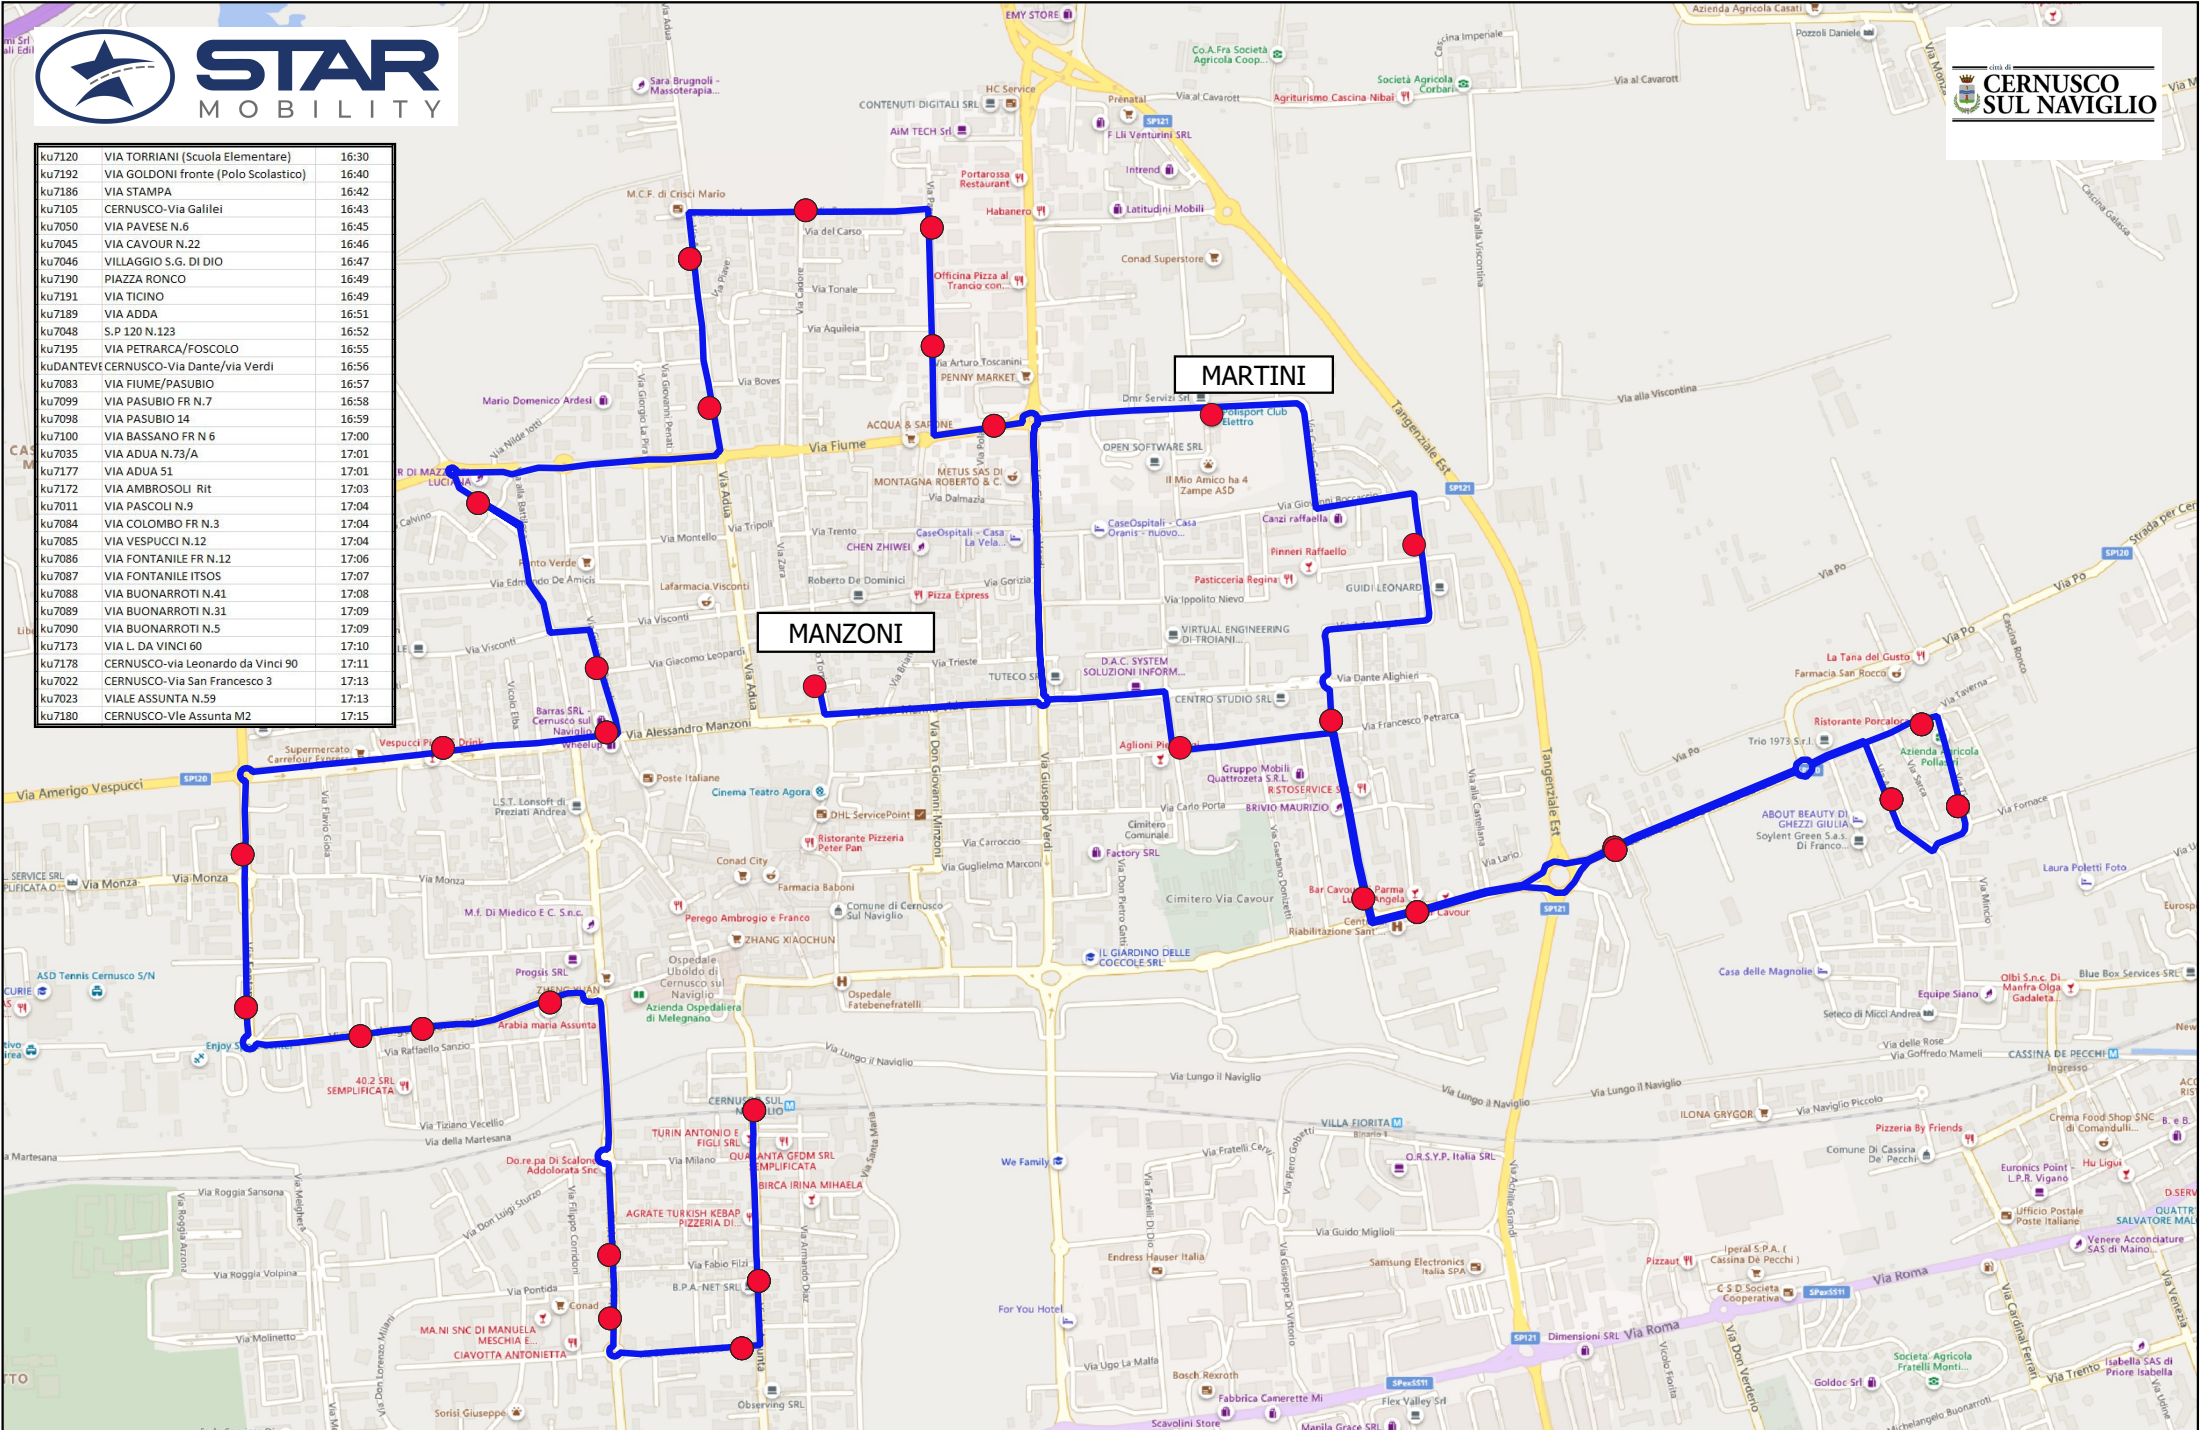

ku7120	VIA TORRIANI (Scuola Elementare)	16:30
ku7192	VIA GOLDONI fronte (Polo Scolastico)	16:40
ku7186	VIA STAMPA	16:42
ku7105	CERNUSCO- Via Galilei	16:43
ku7050	VIA PAVESE N.6	16:45
ku7045	VIA CAVOUR N.22	16:46
ku7046	VILLAGGIO S.G. DI DIO	16:47
ku7190	PIAZZA RONCO	16:49
ku7191	VIA TICINO	16:49
ku7189	VIA ADDA	16:51
ku7048	S.P 120 N.123	16:52
ku7195	VIA PETRARCA/FOSCOLO	16:55
kuDANTEVE	CERNUSCO- Via Dante/via Verdi	16:56
ku7083	VIA FIUME/PASUBIO	16:57
ku7099	VIA PASUBIO FR N.7	16:58
ku7098	VIA PASUBIO 14	16:59
ku7100	VIA BASSANO FR N 6	17:00
ku7035	VIA ADUA N.73/A	17:01
ku7177	VIA ADUA 51	17:01
ku7172	VIA AMBROSOLI Rit	17:03
ku7011	VIA PASCOLI N.9	17:04
ku7084	VIA COLOMBO FR N.3	17:04
ku7085	VIA VESPUCCI N.12	17:04
ku7086	VIA FONTANILE FR N.12	17:06
ku7087	VIA FONTANILE ITSOS	17:07
ku7088	VIA BUONARROTI N.41	17:08
ku7089	VIA BUONARROTI N.31	17:09
ku7090	VIA BUONARROTI N.5	17:09
ku7173	VIA L. DA VINCI 60	17:10
ku7178	CERNUSCO-via Leonardo da Vinci 90	17:11
ku7022	CERNUSCO-Via San Francesco 3	17:13
ku7023	VIALE ASSUNTA N.59	17:13
ku7180	CERNUSCO- Vie Assunta M2	17:15

NAVETTA B1 POMERIGGIO MANZONI/MARTINI: ORARIO DI PARTENZA 16:30 DA VIA TORRIANI; ARRIVO VIALE ASSUNTA M2 17:15