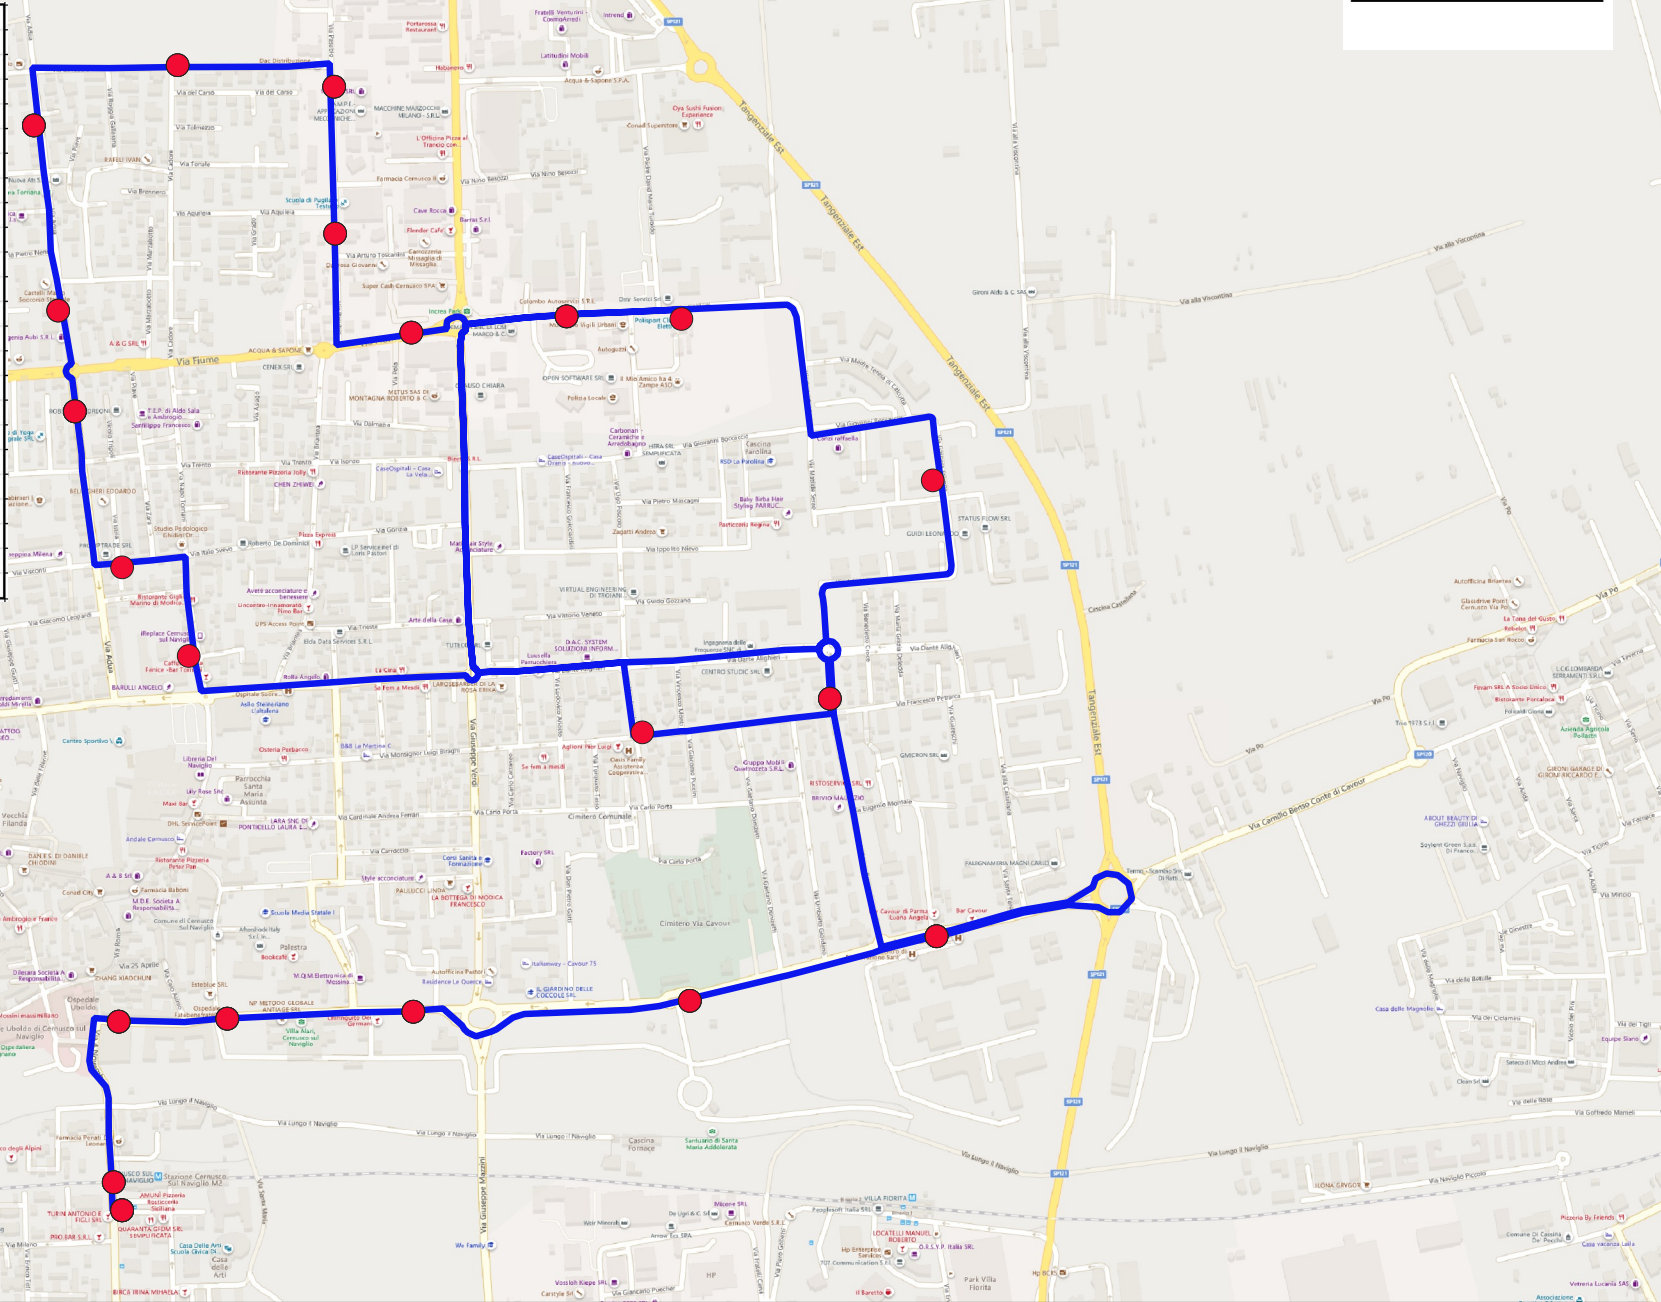

ku7024	VIA VOLTA M2	07:40
ku7180	CERNUSCO-Via Assunta M2	07:45
ku7025	VIA CAVOUR N.2	07:47
ku7026	VIA CAVOUR N.8	07:48
ku7158	P.ZA GIOVANNI XXIII Sud	07:50
ku7044	VIA CAVOUR/CIMITERO	07:52
ku7045	VIA CAVOUR N.22	07:55
kuDANTEVE	CERNUSCO-Via Dante/via Verdi	07:59
ku7102	VIA GOLDONI	08:00
ku7192	VIA GOLDONI fronte (Polo Scolastico)	08:01
ku7186	VIA STAMPA	08:03
ku7105	CERNUSCO-Via Galilei	08:06
ku7195	VIA PETRARCA/FOSCOLO	08:07
kuDANTEVE	CERNUSCO-Via Dante/via Verdi	08:09
ku7083	VIA FIUME/PASUBIO	08:11
ku7099	VIA PASUBIO FR N.7	08:12
ku7098	VIA PASUBIO 14	08:13
ku7100	VIA BASSANO FR N 6	08:14
ku7035	VIA ADUA N.73/A	08:16
ku7177	VIA ADUA 51	08:17
ku7036	VIA ADUA N.41	08:17
ku7193	VIA VISCONTI	08:18
ku7120	VIA TORRIANI (Scuola Elementare)	08:20
ku7192	VIA GOLDONI fronte (Polo Scolastico)	08:25

NAVETTA A2 MATTINO MANZONI/MARTINI: ORARIO DI PARTENZA 07:40 DA VIA VOLTA M2; ARRIVO MANZONI 08:20 / MARTINI 08:25