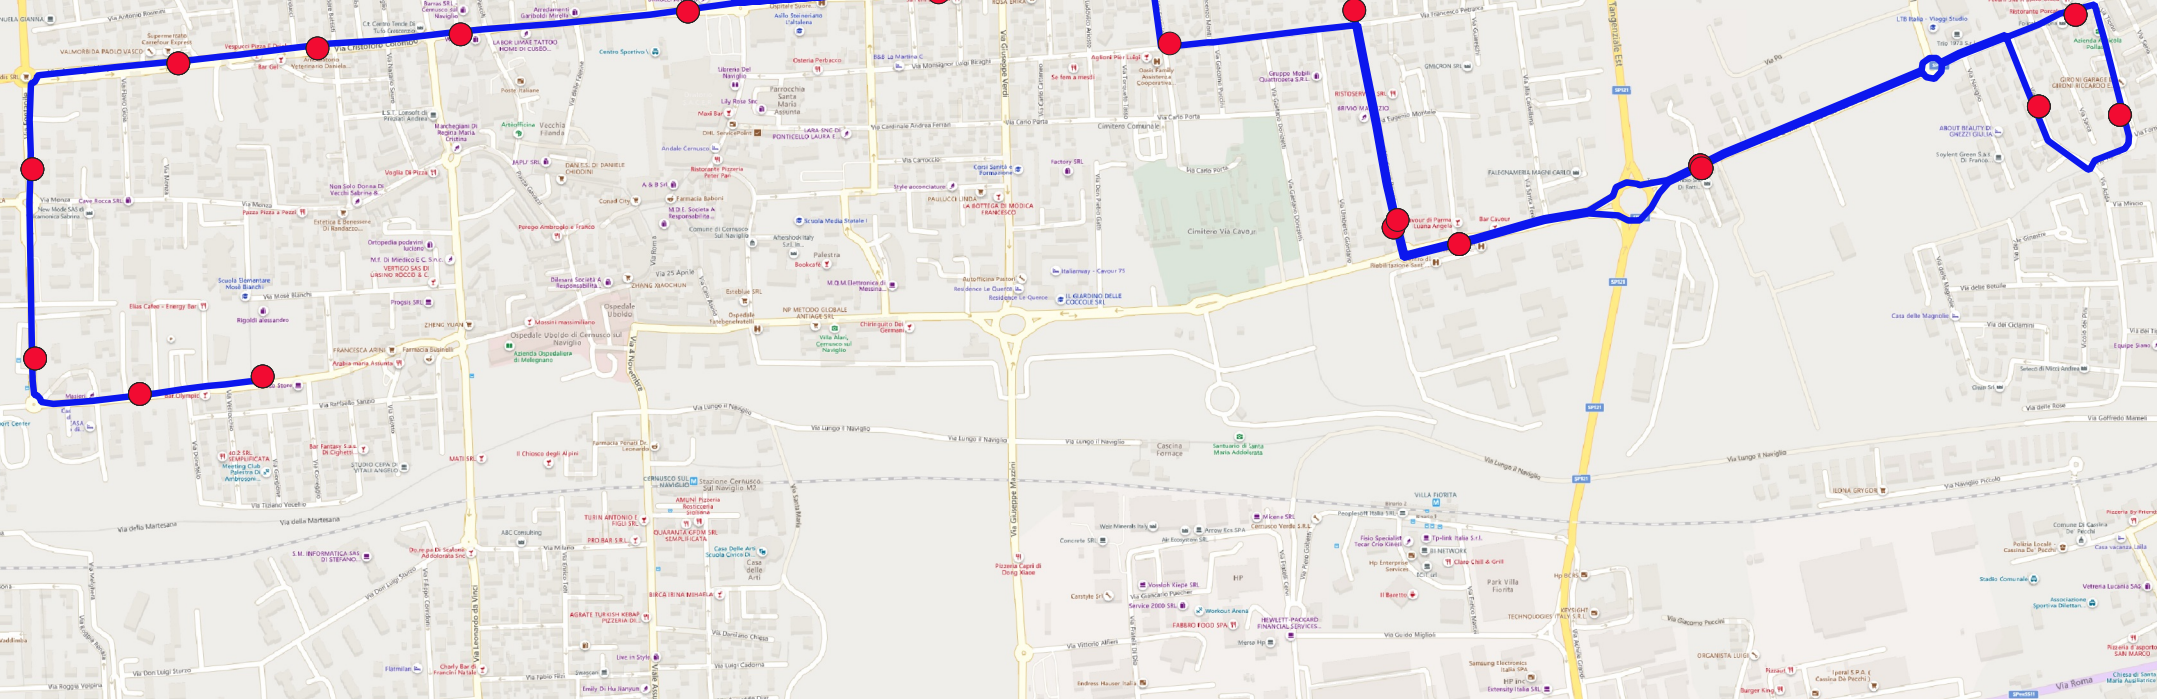

ku7004	VIA BUONARROTI N. FR 25	07:50
ku7005	VIA BUONARROTI N.32	07:50
ku7006	VIA FONTANILE N. 2	07:52
ku7007	VIA FONTANILE N.12	07:53
ku7008	VIA VESPUCCI FR N.30	07:54
ku7092	VIA VESPUCCI N. 3	07:55
ku7093	VIA COLOMBO N.5	07:55
ku7038	CERNUSCO-Via Manzoni (fr. Scuole)	07:57
ku7039	VIA VIDEMARI N.28	07:58
ku7104	VIA DANTE/MONTI	08:00
ku7105	CERNUSCO-Via Galilei	08:01
ku7050	VIA PAVESE N.6	08:03
ku7045	VIA CAVOUR N.22	08:04
ku7046	VILLAGGIO S.G. DI DIO	08:05
ku7190	PIAZZA RONCO	08:08
ku7191	VIA TICINO	08:08
ku7189	VIA ADDA	08:10
ku7048	S.P 120 N.123	08:11
ku7106	VIA PAVESE N.3	08:13
ku7195	VIA PETRARCA/FOSCOLO	08:14
ku7203	CERNUSCO-Via Dante/via Verdi	08:15
ku7083	VIA FIUME/PASUBIO	08:16
ku7036	VIA ADUA N.41	08:18
ku7193	VIA VISCONTI	08:19
ku7120	VIA TORRIANI (Scuola Elementare)	08:20
ku7192	VIA GOLDONI fronte (Polo Scolastico)	08:25

NAVETTA A1 MATTINO MANZONI/MARTINI: ORARIO DI PARTENZA 07:50 DA VIA BUONARROTI; ARRIVO MANZONI 08:20 / MARTINI 08:25