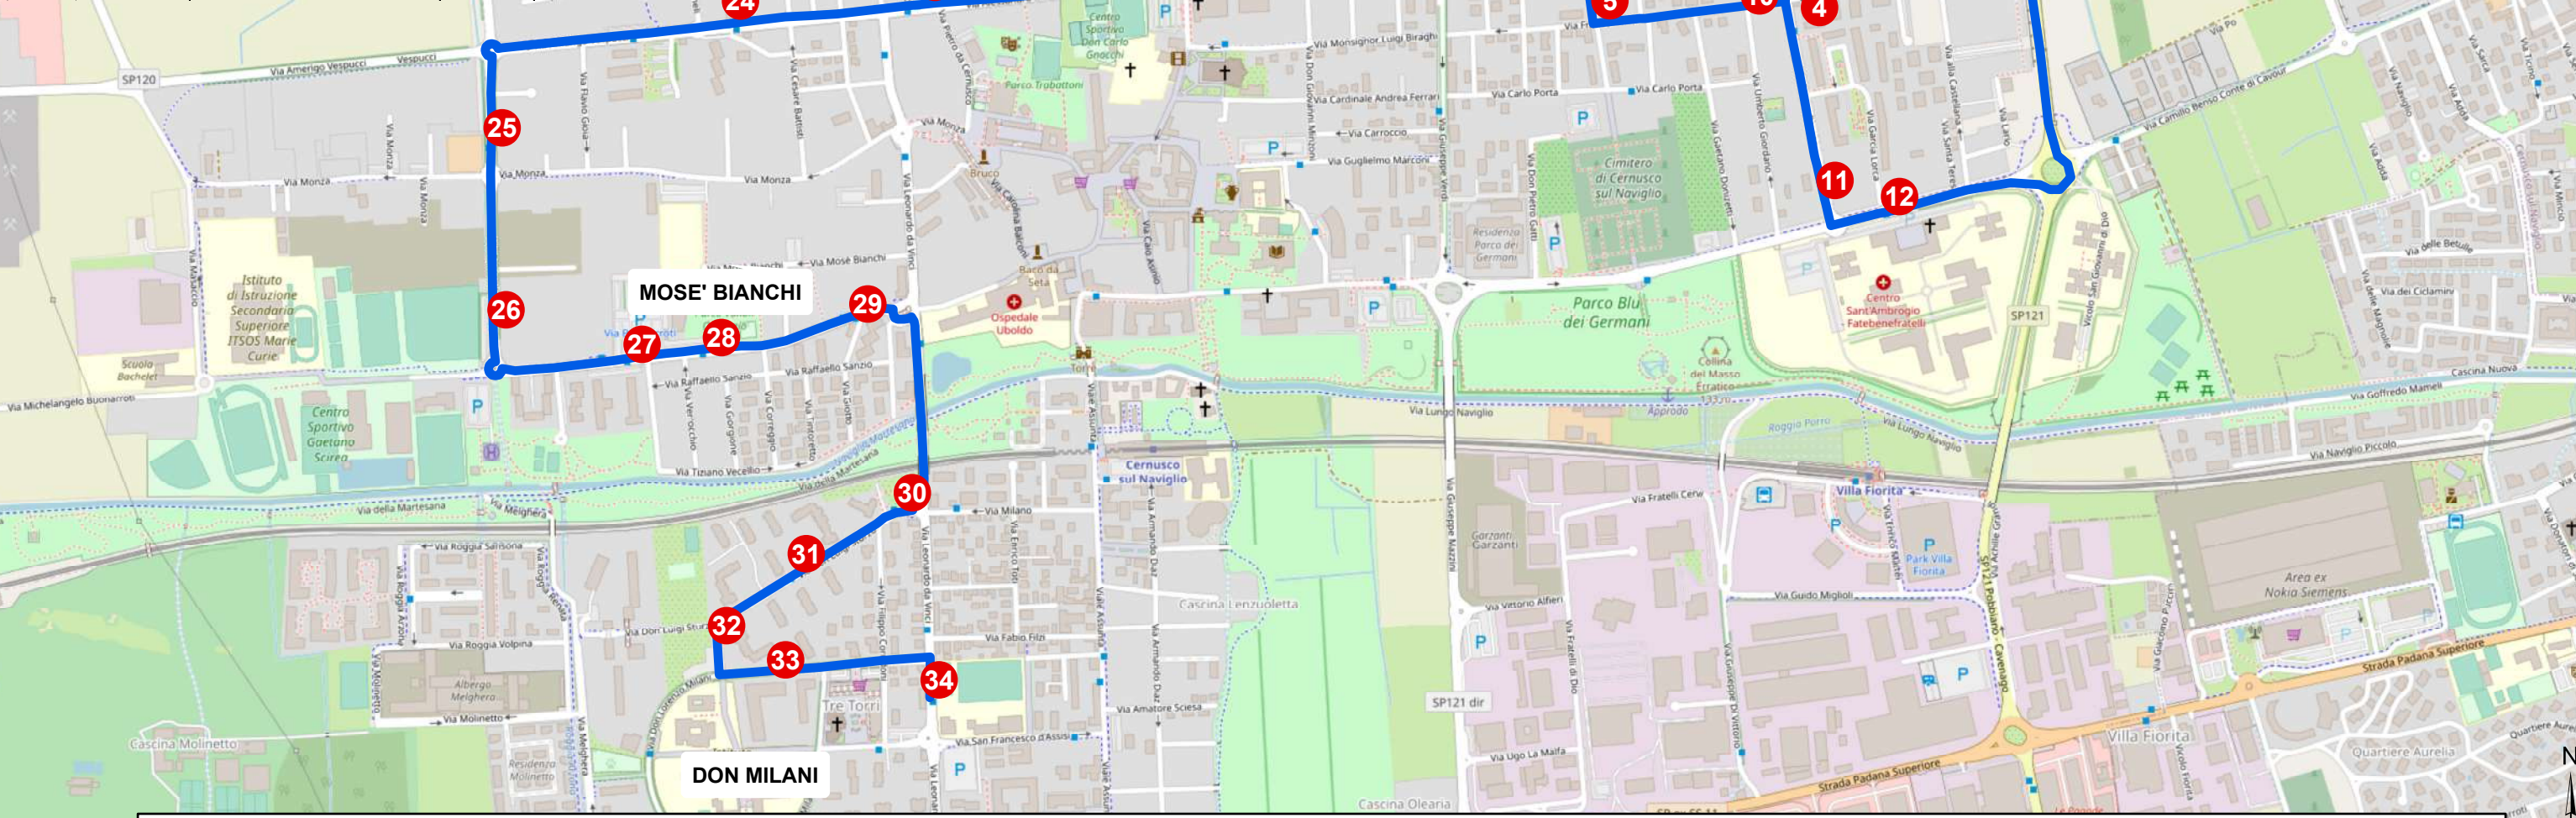

Fermata	Codice	Descrizione Fermata	OraTransito
1	ku7120	VIA TORRIANI (Scuola Elementare)	16:30
2	ku7192	VIA GOLDONI fronte (Polo Scolastico)	16:40
3	ku7186	VIA STAMPA	16:42
4	ku7105	CERNUSCO-Via Galilei	16:43
5	ku7195	VIA PETRARCA/FOSCOLO	16:44
6	kuDANTEVER	CERNUSCO-Via Dante/via Verdi	16:46
7	ku7200	CERNUSCO-Via Boccaccio/via Verdi	16:46
8	ku7055	VIA FOSCOLO N.19	16:48
9	ku7104	VIA DANTE/MONTI	16:48
10	ku7105	CERNUSCO-Via Galilei	16:49
11	ku7050	VIA PAVESE N.6	16:50
12	ku7045	VIA CAVOUR N.22	16:51
13	ku7095	CASCINA IMPERIALE	16:57
14	ku7096	CASCINA NIBAI	16:58
15	ku7097	VIA VERDI	17:02
16	ku7083	VIA FIUME/PASUBIO	17:02
17	ku7099	VIA PASUBIO FR N.7	17:03
18	ku7098	VIA PASUBIO 14	17:04
19	ku7100	VIA BASSANO FR N 6	17:05
20	ku7035	VIA ADUA N.73/A	17:06
21	ku7177	VIA ADUA 51	17:06
22	ku7036	VIA ADUA N.41	17:06
23	ku7084	VIA COLOMBO FR N.3	17:08
24	ku7085	VIA VESPUCCI N.12	17:08
25	ku7086	VIA FONTANILE FR N.12	17:10
26	ku7087	VIA FONTANILE ITSOS	17:11
27	ku7088	VIA BUONARROTI N.41	17:11
28	ku7089	VIA BUONARROTI N.31	17:12
29	ku7090	VIA BUONARROTI N.5	17:12
30	ku7015	VIA S. ROCCO	17:14
31	ku7016	VIA DON STURZO N.6	17:14
32	ku7017	VIA S. AMBROGIO	17:15
33	ku7197	VIA PONTIDA	17:15
34	ku7178	CERNUSCO-via Leonardo da Vinci 90	17:17

1:1.000.0

**NAVETTA B2 POMERIGGIO MANZONI/MARTINI: ORARIO DI PARTENZA 16:30 DA VIA TORRIANI; ARRIVO VIA DA VINCI 90 17:17**