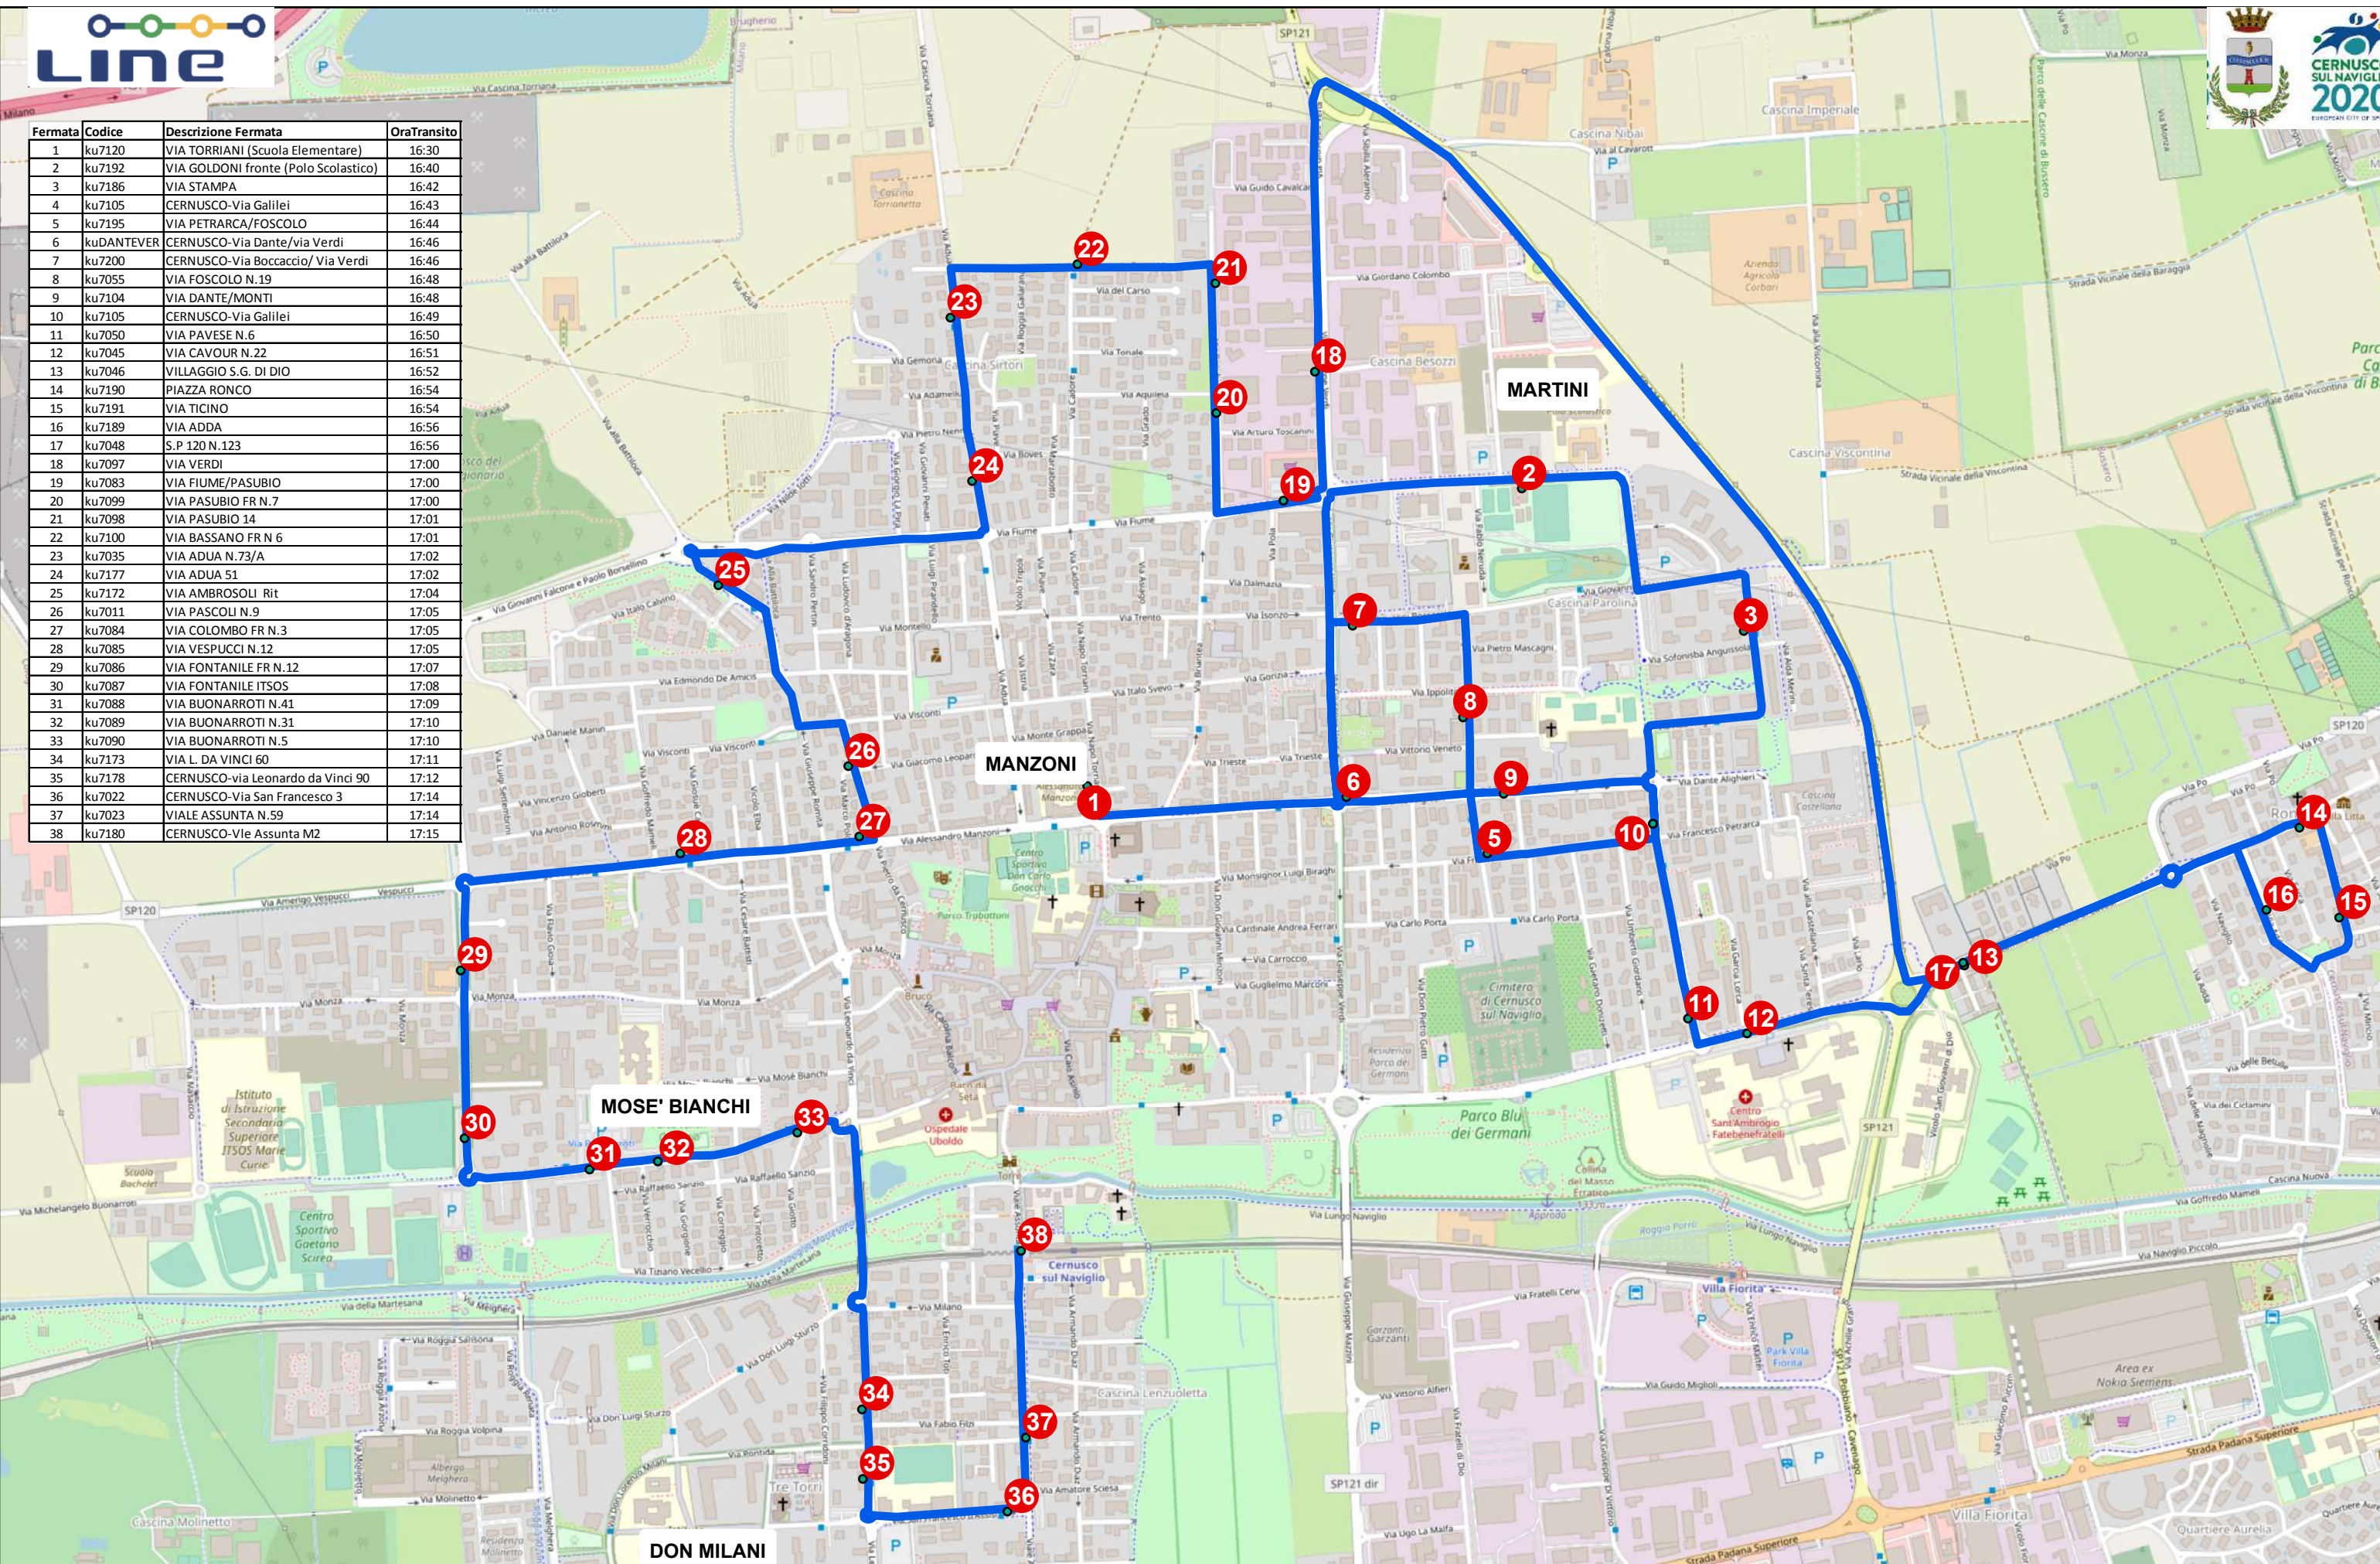

Fermata	Codice	Descrizione Fermata	OraTransito
1	ku7120	VIA TORRIANI (Scuola Elementare)	16:30
2	ku7192	VIA GOLDONI fronte (Polo Scolastico)	16:40
3	ku7186	VIA STAMPA	16:42
4	ku7105	CERNUSCO-Via Galilei	16:43
5	ku7195	VIA PETRARCA/FOSCOLO	16:44
6	kuDANTEVER	CERNUSCO-Via Dante/via Verdi	16:46
7	ku7200	CERNUSCO-Via Boccaccio/ Via Verdi	16:46
8	ku7055	VIA FOSCOLO N. 19	16:48
9	ku7104	VIA DANTE/MONTI	16:48
10	ku7105	CERNUSCO-Via Galilei	16:49
11	ku7050	VIA PAVESE N.6	16:50
12	ku7045	VIA CAVOUR N.22	16:51
13	ku7046	VILLAGGIO S.G. DI DIO	16:52
14	ku7190	PIAZZA RONCO	16:54
15	ku7191	VIA TICINO	16:54
16	ku7189	VIA ADDA	16:56
17	ku7048	S.P. 120 N. 123	16:56
18	ku7097	VIA VERDI	17:00
19	ku7083	VIA FIUME/PASUBIO	17:00
20	ku7099	VIA PASUBIO FR N. 7	17:00
21	ku7098	VIA PASUBIO 14	17:01
22	ku7100	VIA BASSANO FR N 6	17:01
23	ku7035	VIA ADUA N.73/A	17:02
24	ku7177	VIA ADUA 51	17:02
25	ku7172	VIA AMBROSOLI Rit	17:04
26	ku7011	VIA PASCOLI N.9	17:05
27	ku7084	VIA COLOMBO FR N.3	17:05
28	ku7085	VIA VESPUCCI N.12	17:05
29	ku7086	VIA FONTANILE FR N.12	17:07
30	ku7087	VIA FONTANILE ITSOS	17:08
31	ku7088	VIA BUONARROTI N.41	17:09
32	ku7089	VIA BUONARROTI N.31	17:10
33	ku7090	VIA BUONARROTI N.5	17:10
34	ku7173	VIA L. DA VINCI 60	17:11
35	ku7178	CERNUSCO-via Leonardo da Vinci 90	17:12
36	ku7022	CERNUSCO-Via San Francesco 3	17:14
37	ku7023	VIALE ASSUNTA N.59	17:14
38	ku7180	CERNUSCO-Vle Assunta M2	17:15

1:10.000

NAVETTA B1 POMERIGGIO MANZONI/MARTINI: ORARIO DI PARTENZA 16:30 DA VIA TORRIANI; ARRIVO VIALE ASSUNTA M2 17:15