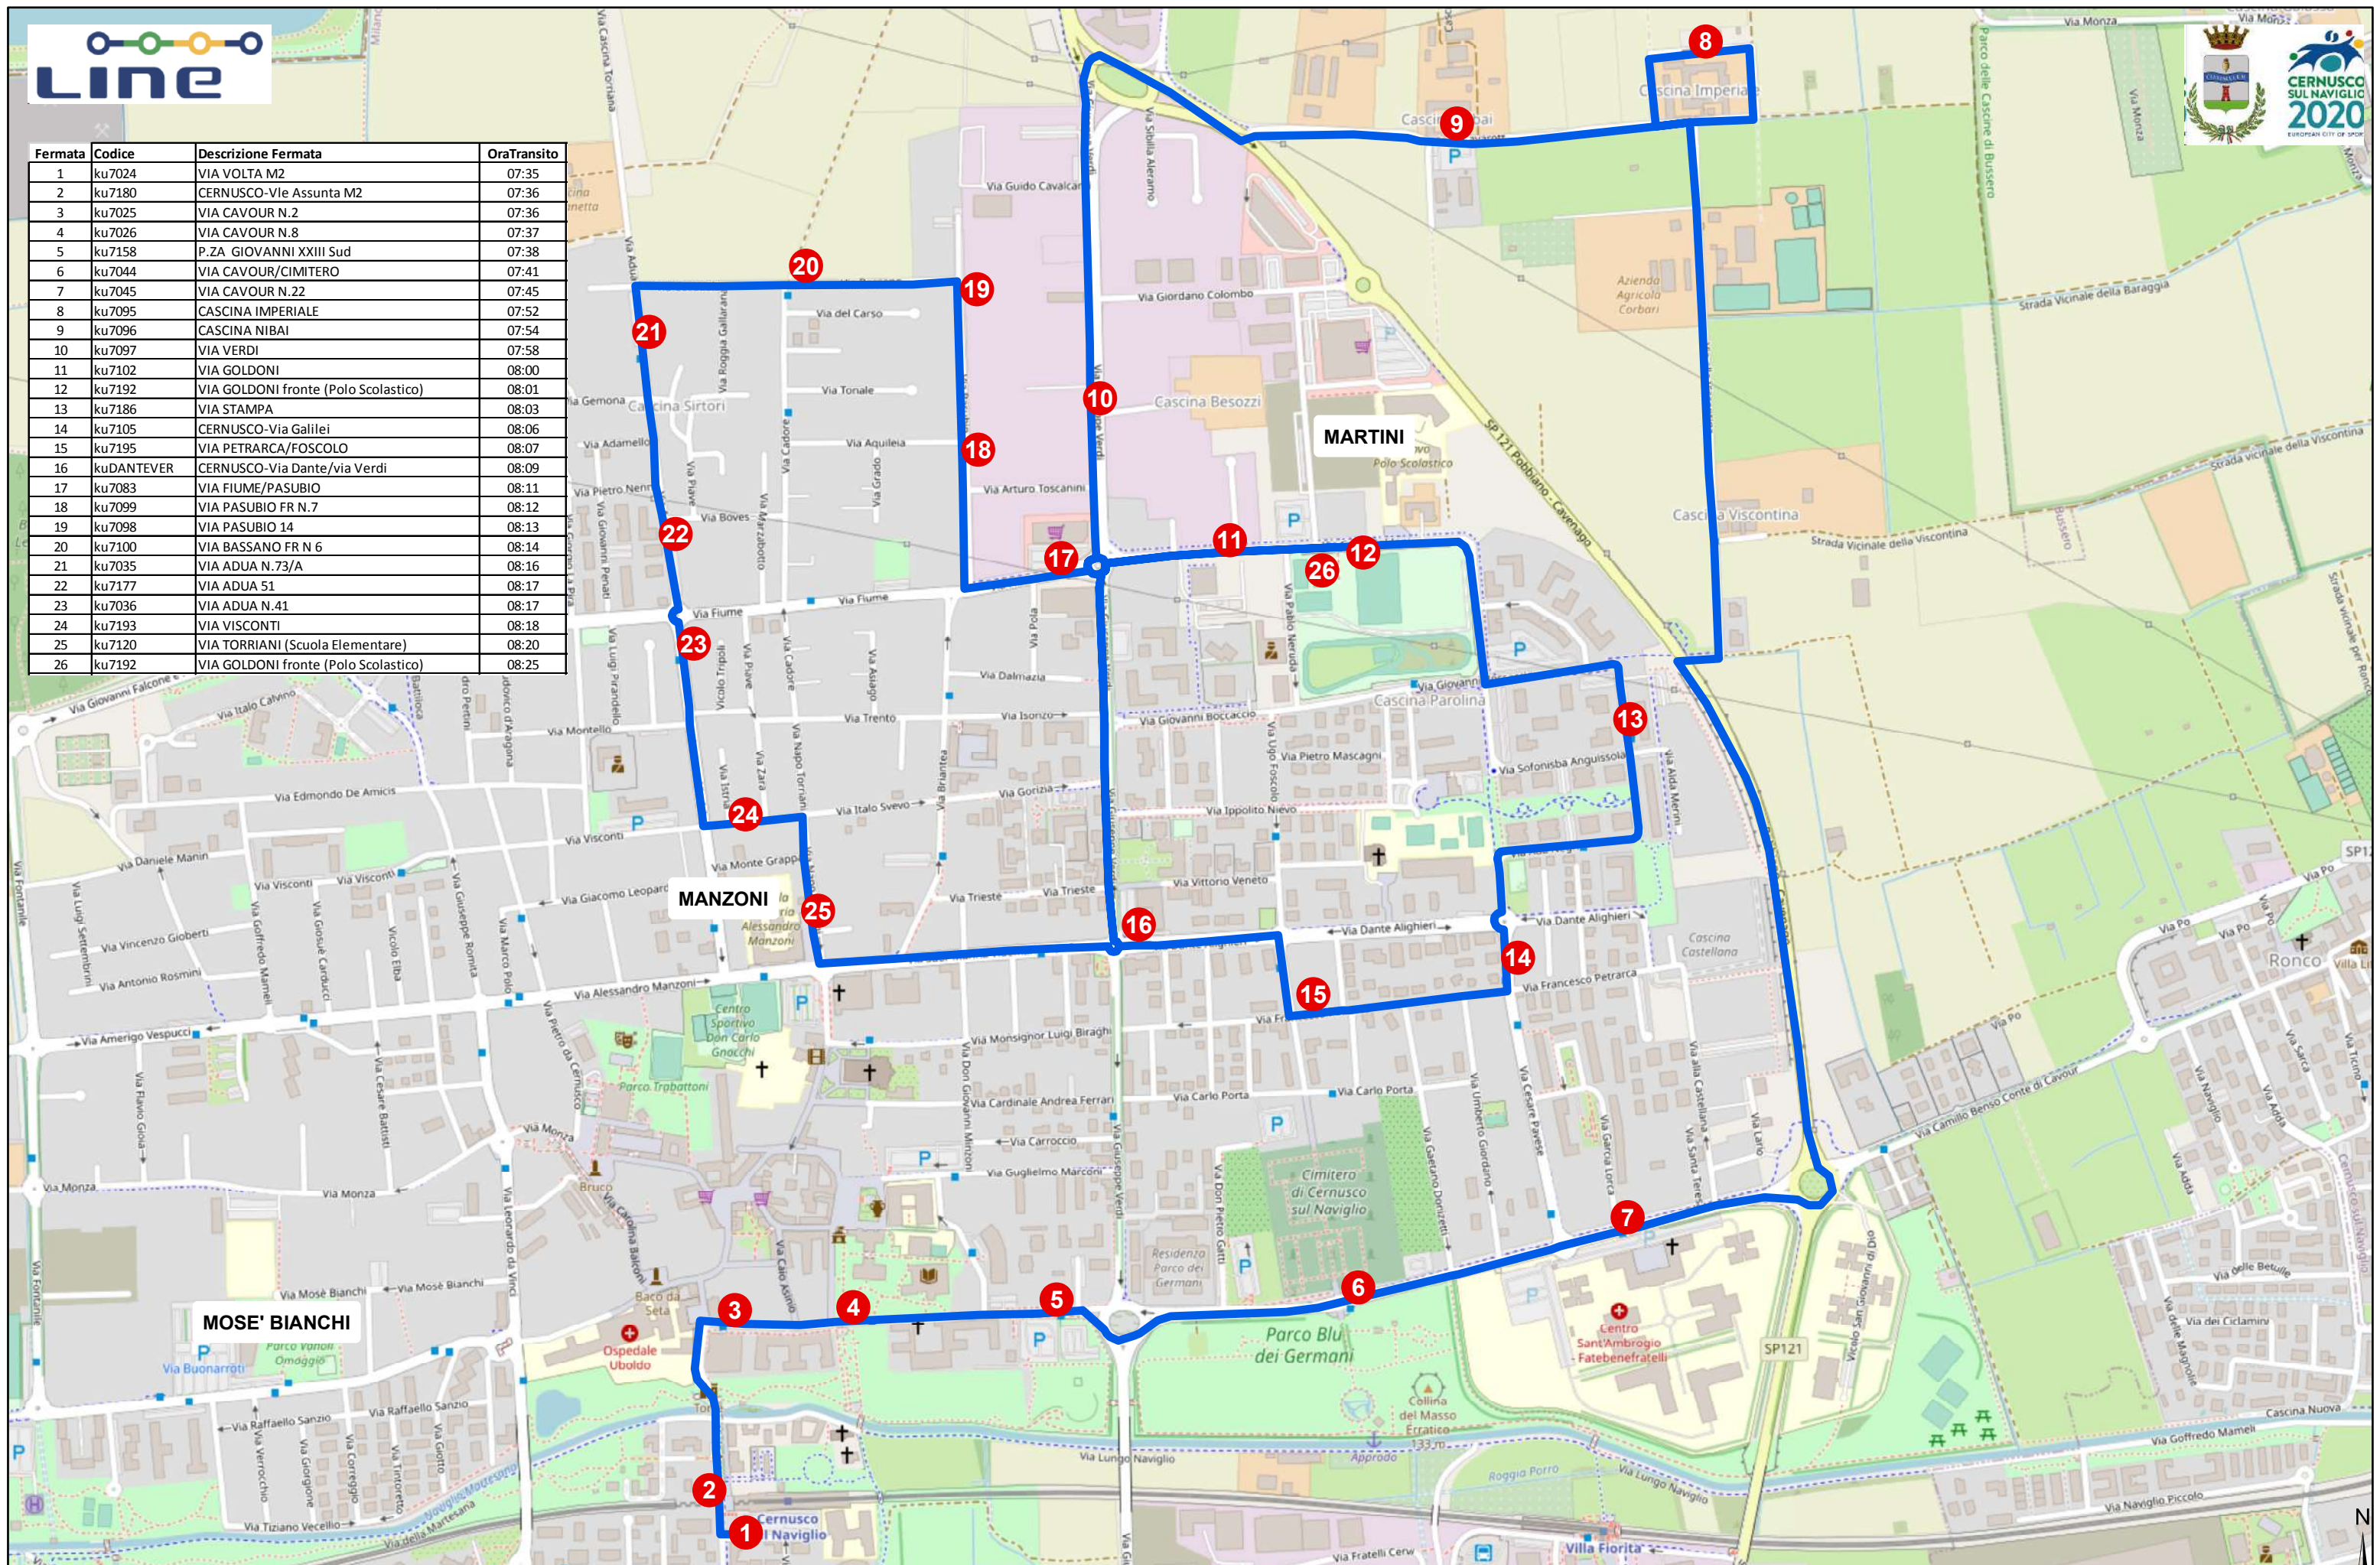

Fermata	Codice	Descrizione Fermata	OraTransito
1	ku7024	VIA VOLTA M2	07:35
2	ku7180	CERNUSCO-Vle Assunta M2	07:36
3	ku7025	VIA CAVOUR N.2	07:36
4	ku7026	VIA CAVOUR N.8	07:37
5	ku7158	P.ZA GIOVANNI XXIII Sud	07:38
6	ku7044	VIA CAVOUR/CIMITERO	07:41
7	ku7045	VIA CAVOUR N.22	07:45
8	ku7095	CASCINA IMPERIALE	07:52
9	ku7096	CASCINA NIBAI	07:54
10	ku7097	VIA VERDI	07:58
11	ku7102	VIA GOLDONI	08:00
12	ku7192	VIA GOLDONI fronte (Polo Scolastico)	08:01
13	ku7186	VIA STAMPA	08:03
14	ku7105	CERNUSCO-Via Galilei	08:06
15	ku7195	VIA PETRARCA/FOSCOLO	08:07
16	kuDANTEVER	CERNUSCO-Via Dante/via Verdi	08:09
17	ku7083	VIA FIUME/PASUBIO	08:11
18	ku7099	VIA PASUBIO FR N.7	08:12
19	ku7098	VIA PASUBIO 14	08:13
20	ku7100	VIA BASSANO FR N 6	08:14
21	ku7035	VIA ADUA N.73/A	08:16
22	ku7177	VIA ADUA 51	08:17
23	ku7036	VIA ADUA N.41	08:17
24	ku7193	VIA VISCONTI	08:18
25	ku7120	VIA TORRIANI (Scuola Elementare)	08:20
26	ku7192	VIA GOLDONI fronte (Polo Scolastico)	08:25

1:1.000.0

NAVETTA A2 MATTINO MANZONI/MARTINI: ORARIO DI PARTENZA 07:35 DA VIA VOLTA M2; ARRIVO MANZONI 08:20 / MARTINI 08:25