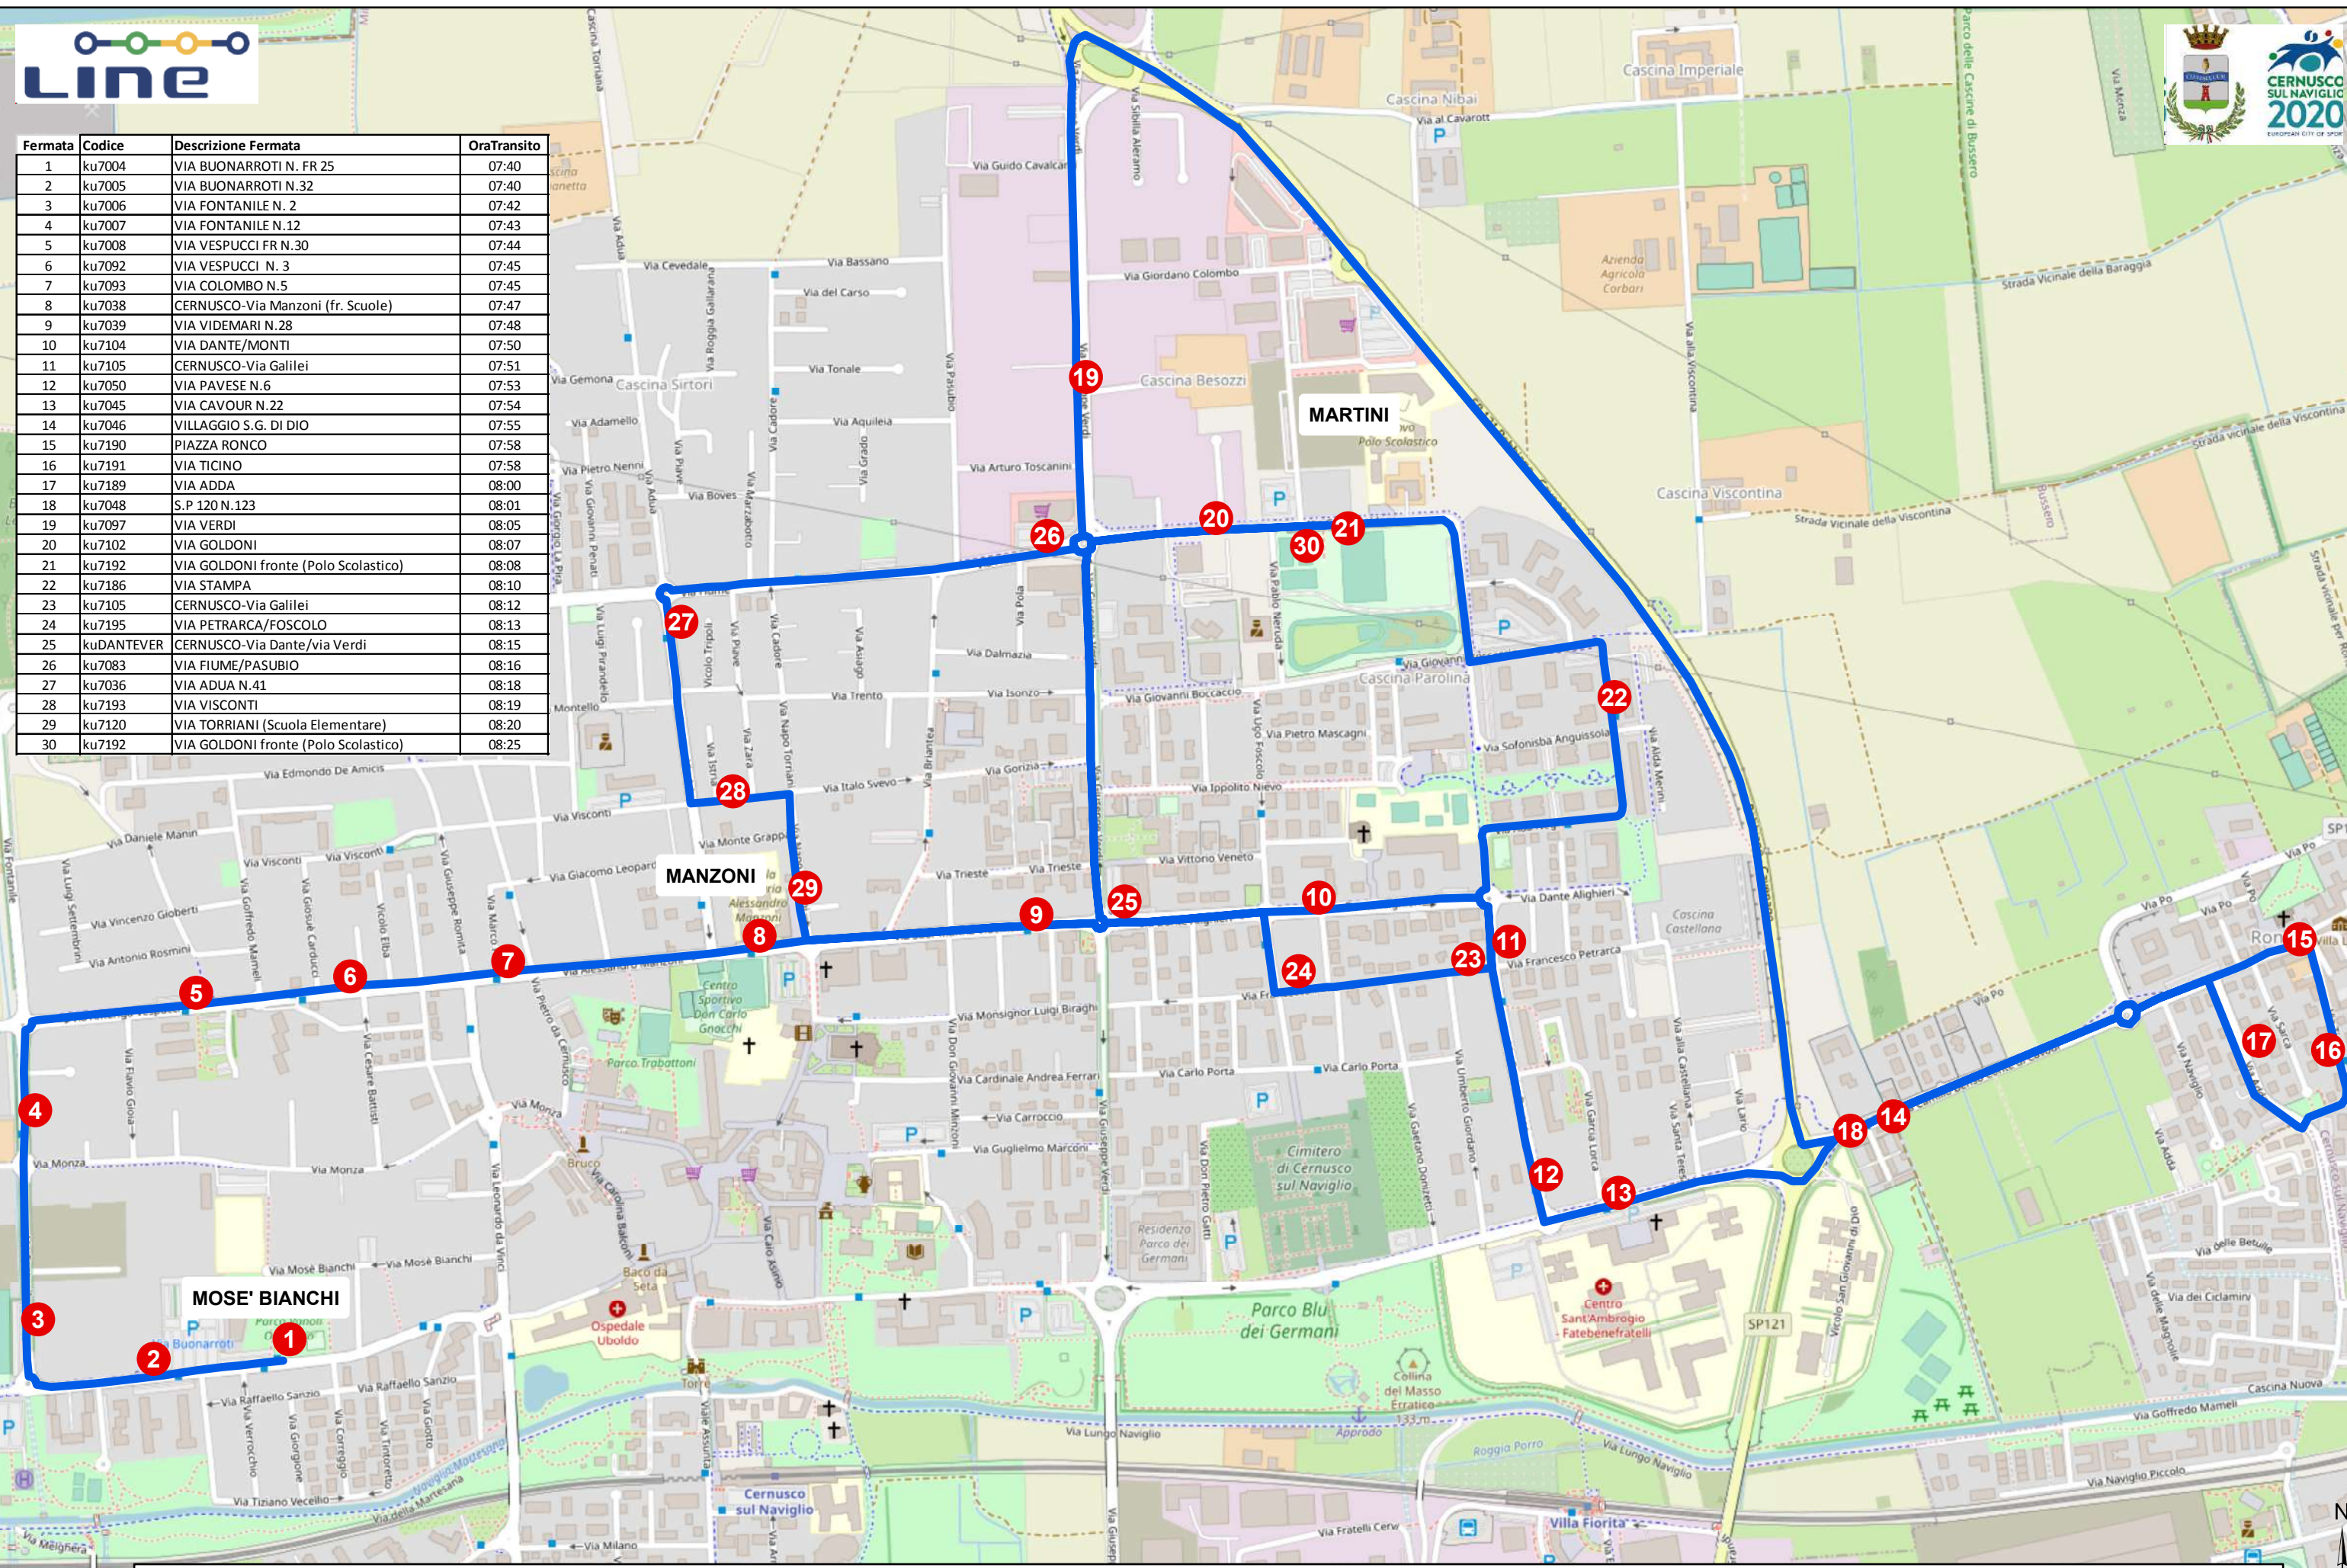

Fermata	Codice	Descrizione Fermata	OraTransito
1	ku7004	VIA BUONARROTI N. FR 25	07:40
2	ku7005	VIA BUONARROTI N.32	07:40
3	ku7006	VIA FONTANILE N. 2	07:42
4	ku7007	VIA FONTANILE N.12	07:43
5	ku7008	VIA VESPUCCI FR N.30	07:44
6	ku7092	VIA VESPUCCI N. 3	07:45
7	ku7093	VIA COLOMBO N.5	07:45
8	ku7038	CERNUSCO-Via Manzoni (fr. Scuole)	07:47
9	ku7039	VIA VIDEMARI N.28	07:48
10	ku7104	VIA DANTE/MONTI	07:50
11	ku7105	CERNUSCO-Via Galilei	07:51
12	ku7050	VIA PAVESE N.6	07:53
13	ku7045	VIA CAVOUR N.22	07:54
14	ku7046	VILLAGGIO S.G. DI DIO	07:55
15	ku7190	PIAZZA RONCO	07:58
16	ku7191	VIA TICINO	07:58
17	ku7189	VIA ADDA	08:00
18	ku7048	S.P 120 N.123	08:01
19	ku7097	VIA VERDI	08:05
20	ku7102	VIA GOLDONI	08:07
21	ku7192	VIA GOLDONI fronte (Polo Scolastico)	08:08
22	ku7186	VIA STAMPA	08:10
23	ku7105	CERNUSCO-Via Galilei	08:12
24	ku7195	VIA PETRARCA/FOSCOLO	08:13
25	kuDANTEVER	CERNUSCO-Via Dante/via Verdi	08:15
26	ku7083	VIA FIUME/PASUBIO	08:16
27	ku7036	VIA ADUA N.41	08:18
28	ku7193	VIA VISCONTI	08:19
29	ku7120	VIA TORRIANI (Scuola Elementare)	08:20
30	ku7192	VIA GOLDONI fronte (Polo Scolastico)	08:25

NAVETTA A1 MATTINO MANZONI/MARTINI: ORARIO DI PARTENZA 07:40 DA VIA BUONARROTI; ARRIVO MANZONI 08:20 / MARTINI 08:25

1:8.000