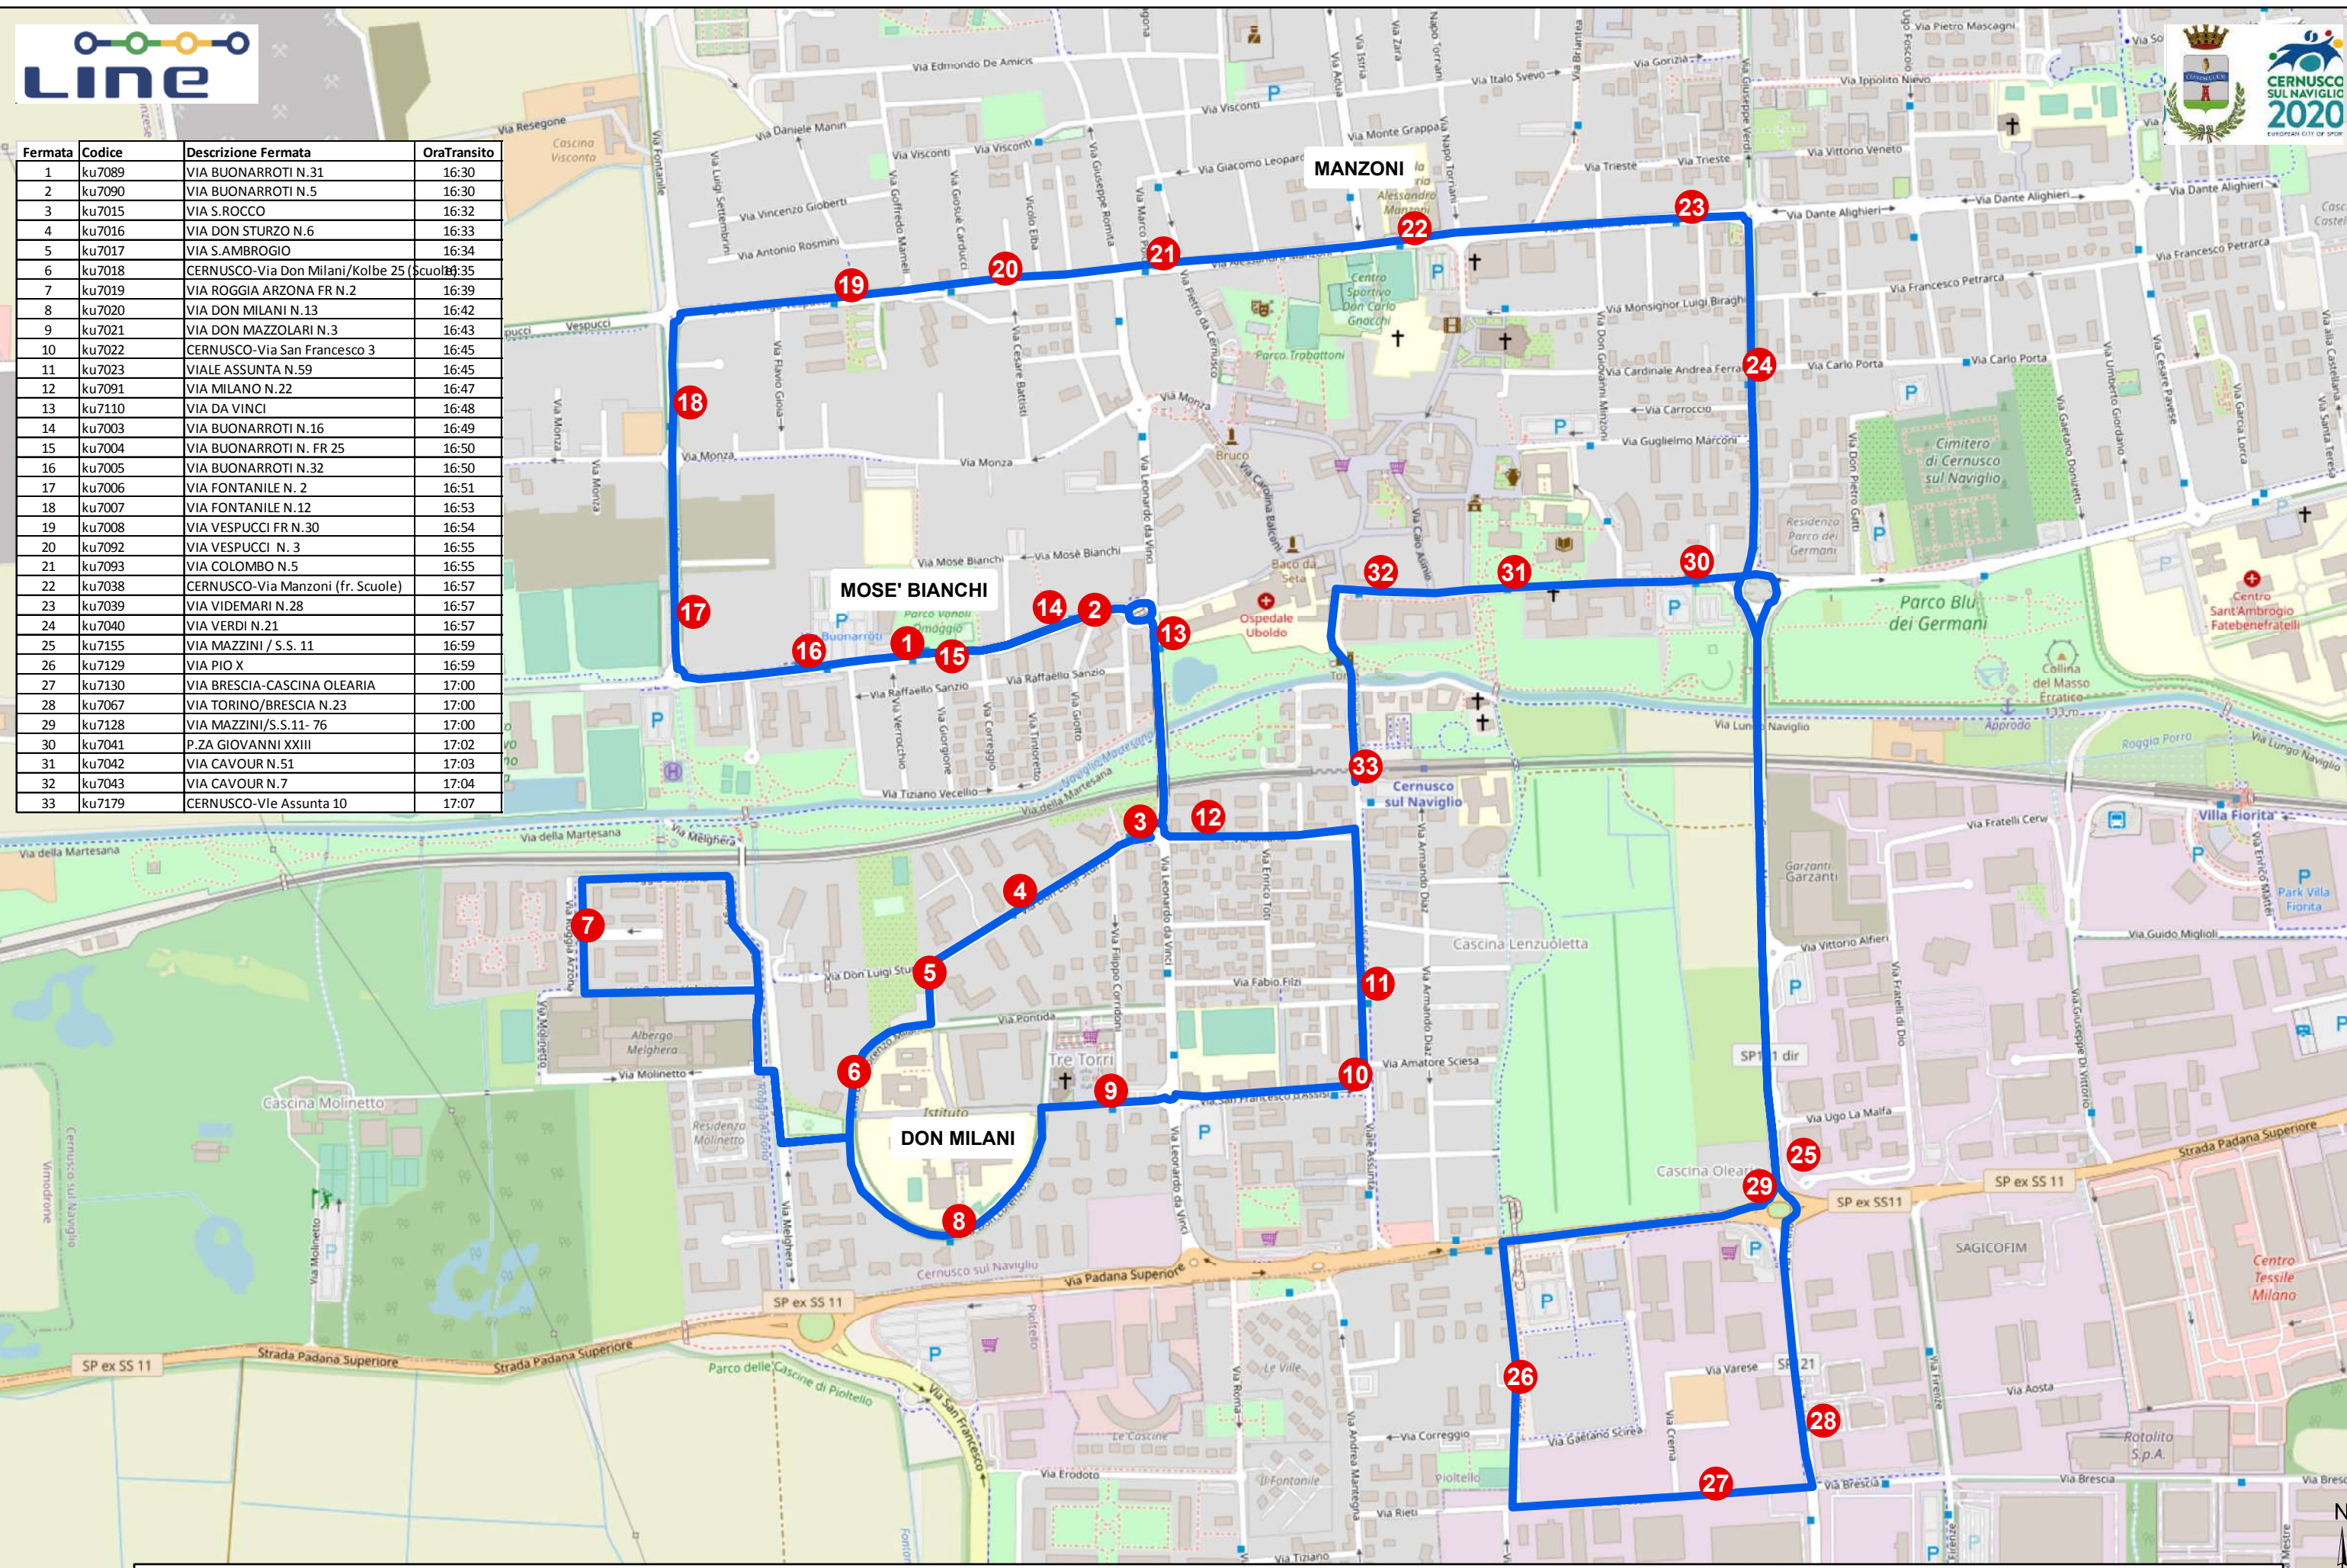

Fermata	Codice	Descrizione Fermata	OraTransito
1	ku7089	VIA BUONARROTI N.31	16:30
2	ku7090	VIA BUONARROTI N.5	16:30
3	ku7015	VIA S.ROCCO	16:32
4	ku7016	VIA DON STURZO N.6	16:33
5	ku7017	VIA S.AMBROGIO	16:34
6	ku7018	CERNUSCO-Via Don Milani/Kolbe 25 (Scuola)	16:35
7	ku7019	VIA ROGGIA ARZONA FR N.2	16:39
8	ku7020	VIA DON MILANI N.13	16:42
9	ku7021	VIA DON MAZZOLARI N.3	16:43
10	ku7022	CERNUSCO-Via San Francesco 3	16:45
11	ku7023	VIALE ASSUNTA N.59	16:45
12	ku7091	VIA MILANO N.22	16:47
13	ku7110	VIA DA VINCI	16:48
14	ku7003	VIA BUONARROTI N.16	16:49
15	ku7004	VIA BUONARROTI N. FR 25	16:50
16	ku7005	VIA BUONARROTI N.32	16:50
17	ku7006	VIA FONTANILE N. 2	16:51
18	ku7007	VIA FONTANILE N.12	16:53
19	ku7008	VIA VESPUCCI FR N.30	16:54
20	ku7092	VIA VESPUCCI N. 3	16:55
21	ku7093	VIA COLOMBO N.5	16:55
22	ku7038	CERNUSCO-Via Manzoni (fr. Scuole)	16:57
23	ku7039	VIA VIDEMARI N.28	16:57
24	ku7040	VIA VERDI N.21	16:57
25	ku7155	VIA MAZZINI / S.S. 11	16:59
26	ku7129	VIA PIO X	16:59
27	ku7130	VIA BRESCIA-CASCINA OLEARIA	17:00
28	ku7067	VIA TORINO/BRESCIA N.23	17:00
29	ku7128	VIA MAZZINI/S.S.11- 76	17:00
30	ku7041	P.ZA GIOVANNI XXIII	17:02
31	ku7042	VIA CAVOUR N.51	17:03
32	ku7043	VIA CAVOUR N.7	17:04
33	ku7179	CERNUSCO-Vle Assunta 10	17:07

1:8.000

NAVETTA 2F POMERIGGIO MOSE' BIANCHI/DON MILANI: ORARIO DI PARTENZA 16:30 DA VIA BUONARROTI 31; ARRIVO VIALE ASSUNTA 10 17:07