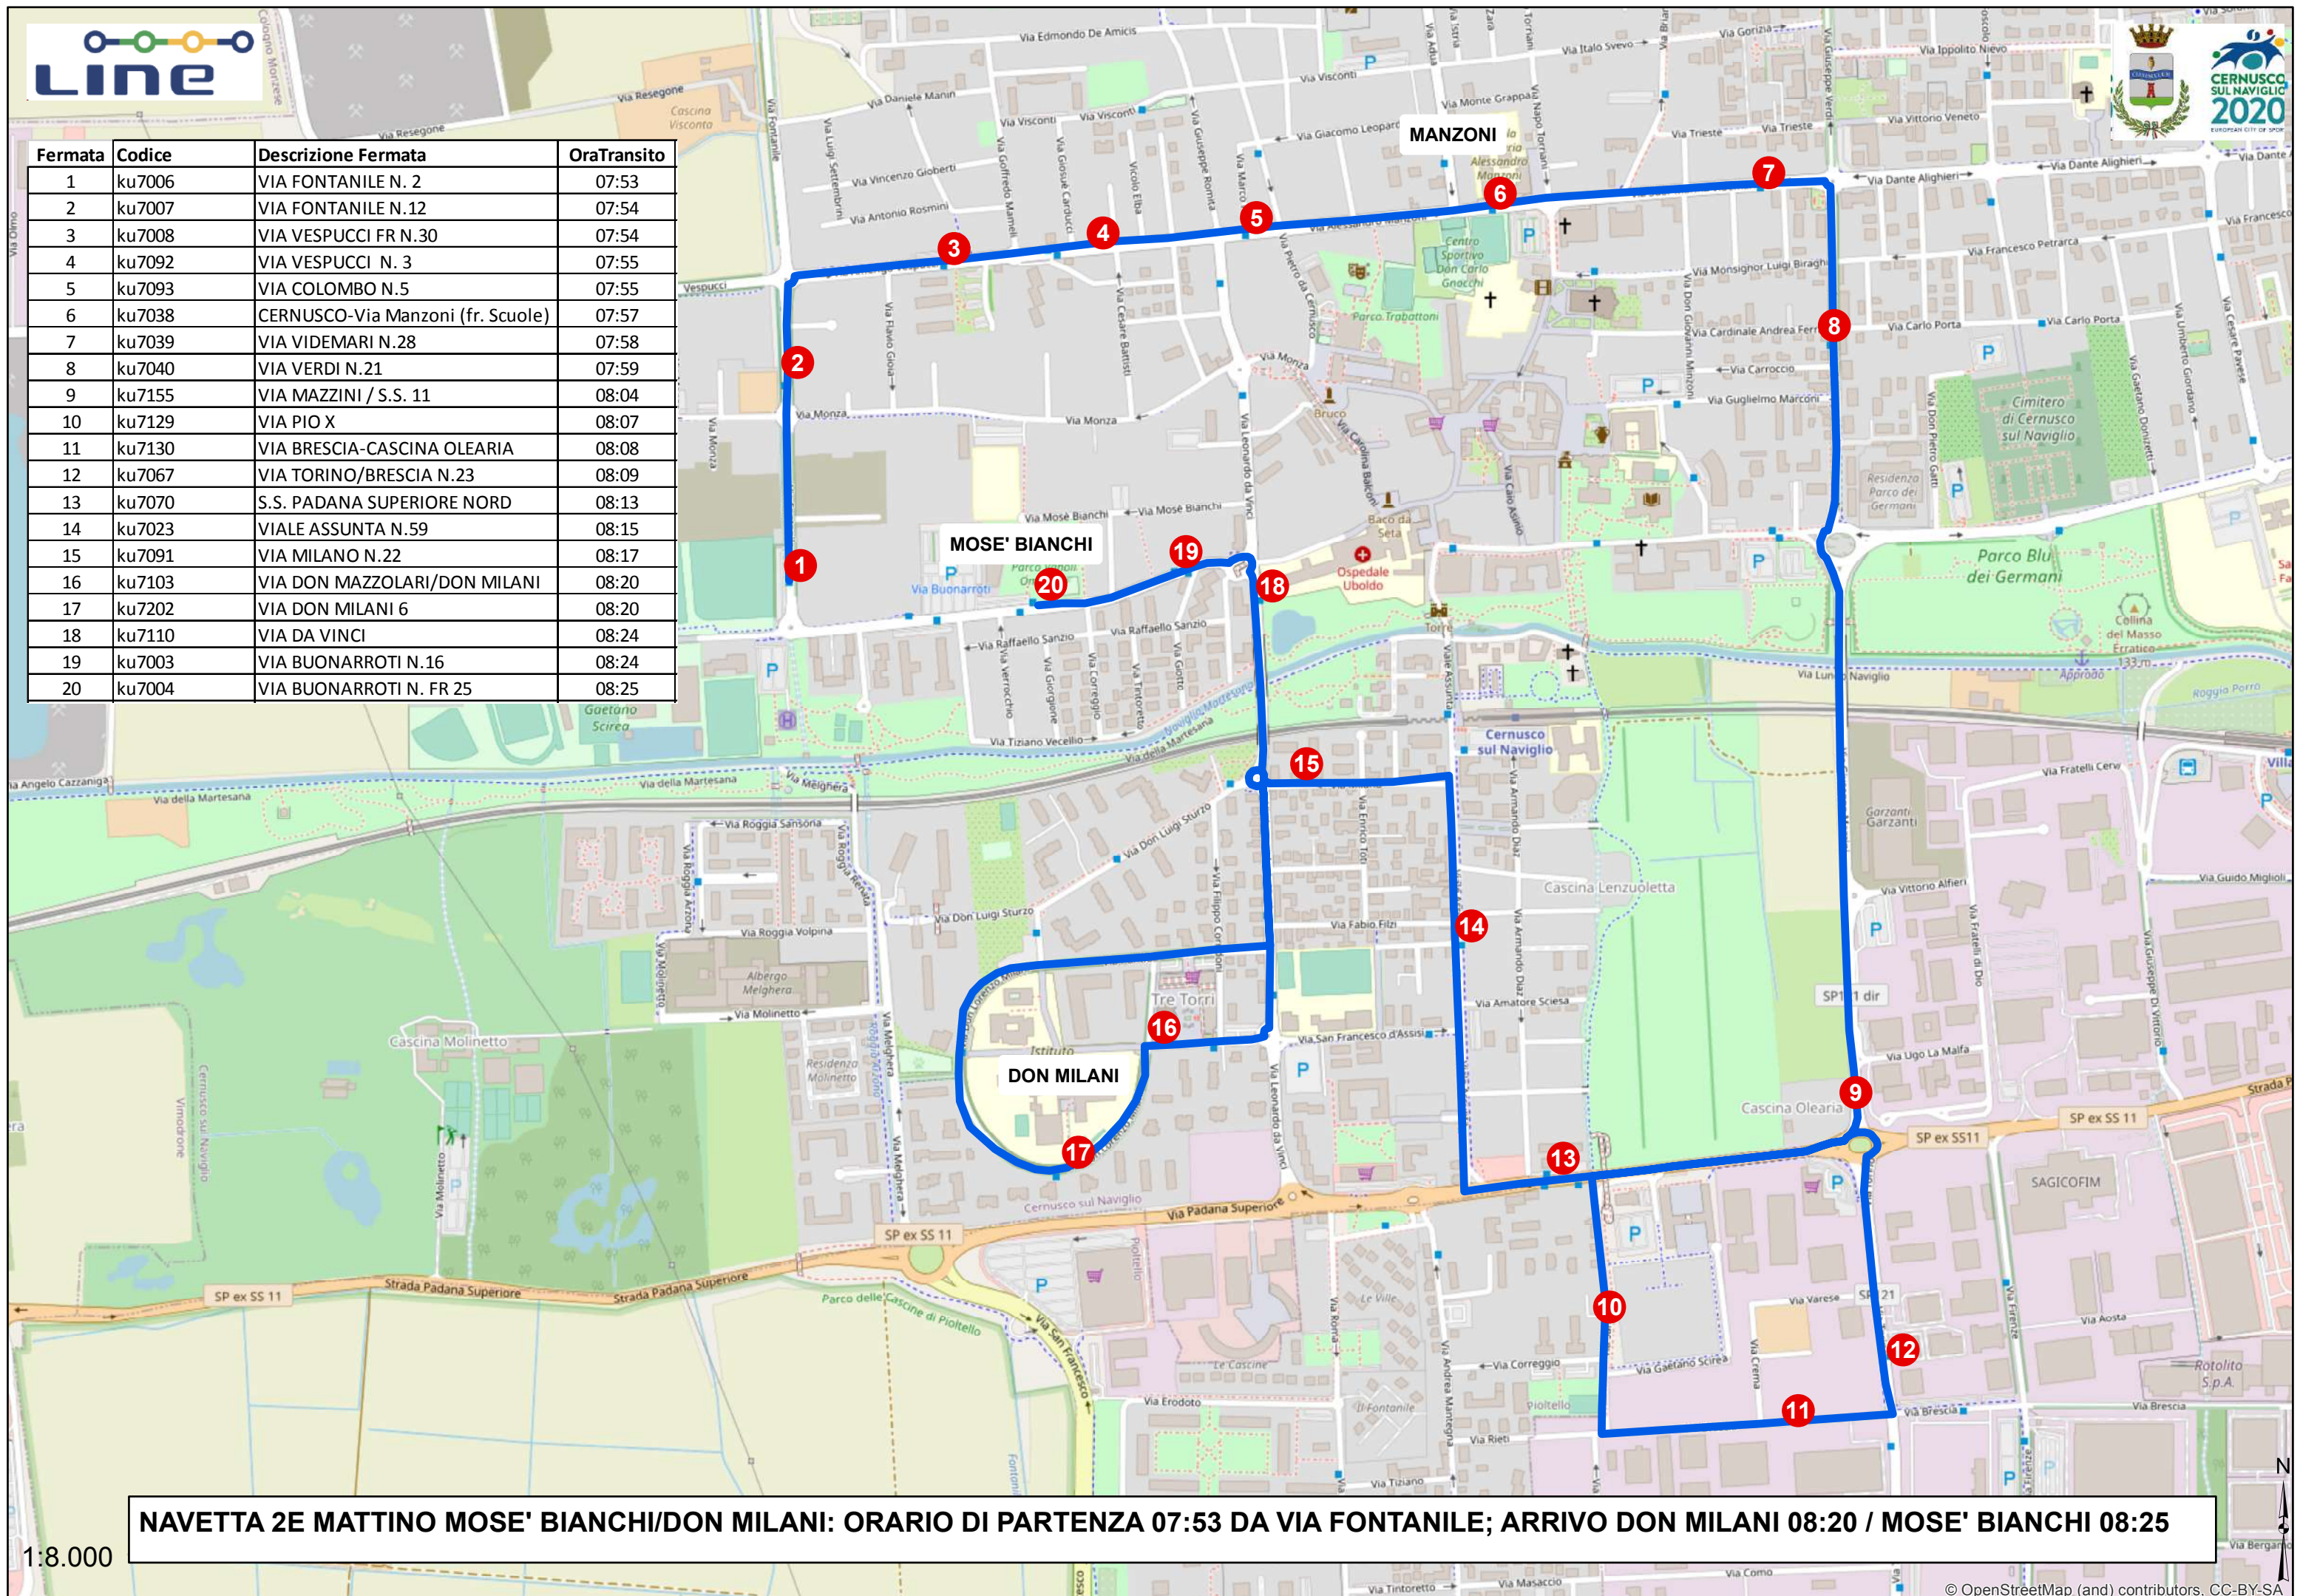

Fermata	Codice	Descrizione Fermata	OraTransito
1	ku7006	VIA FONTANILE N. 2	07:53
2	ku7007	VIA FONTANILE N.12	07:54
3	ku7008	VIA VESPUCCI FR N.30	07:54
4	ku7092	VIA VESPUCCI N. 3	07:55
5	ku7093	VIA COLOMBO N.5	07:55
6	ku7038	CERNUSCO-Via Manzoni (fr. Scuole)	07:57
7	ku7039	VIA VIDEMARI N.28	07:58
8	ku7040	VIA VERDI N.21	07:59
9	ku7155	VIA MAZZINI / S.S. 11	08:04
10	ku7129	VIA PIO X	08:07
11	ku7130	VIA BRESCIA-CASCINA OLEARIA	08:08
12	ku7067	VIA TORINO/BRESCIA N.23	08:09
13	ku7070	S.S. PADANA SUPERIORE NORD	08:13
14	ku7023	VIALE ASSUNTA N.59	08:15
15	ku7091	VIA MILANO N.22	08:17
16	ku7103	VIA DON MAZZOLARI/DON MILANI	08:20
17	ku7202	VIA DON MILANI 6	08:20
18	ku7110	VIA DA VINCI	08:24
19	ku7003	VIA BUONARROTI N.16	08:24
20	ku7004	VIA BUONARROTI N. FR 25	08:25

**NAVETTA 2E MATTINO MOSE' BIANCHI/DON MILANI: ORARIO DI PARTENZA 07:53 DA VIA FONTANILE; ARRIVO DON MILANI 08:20 / MOSE' BIANCHI 08:25**