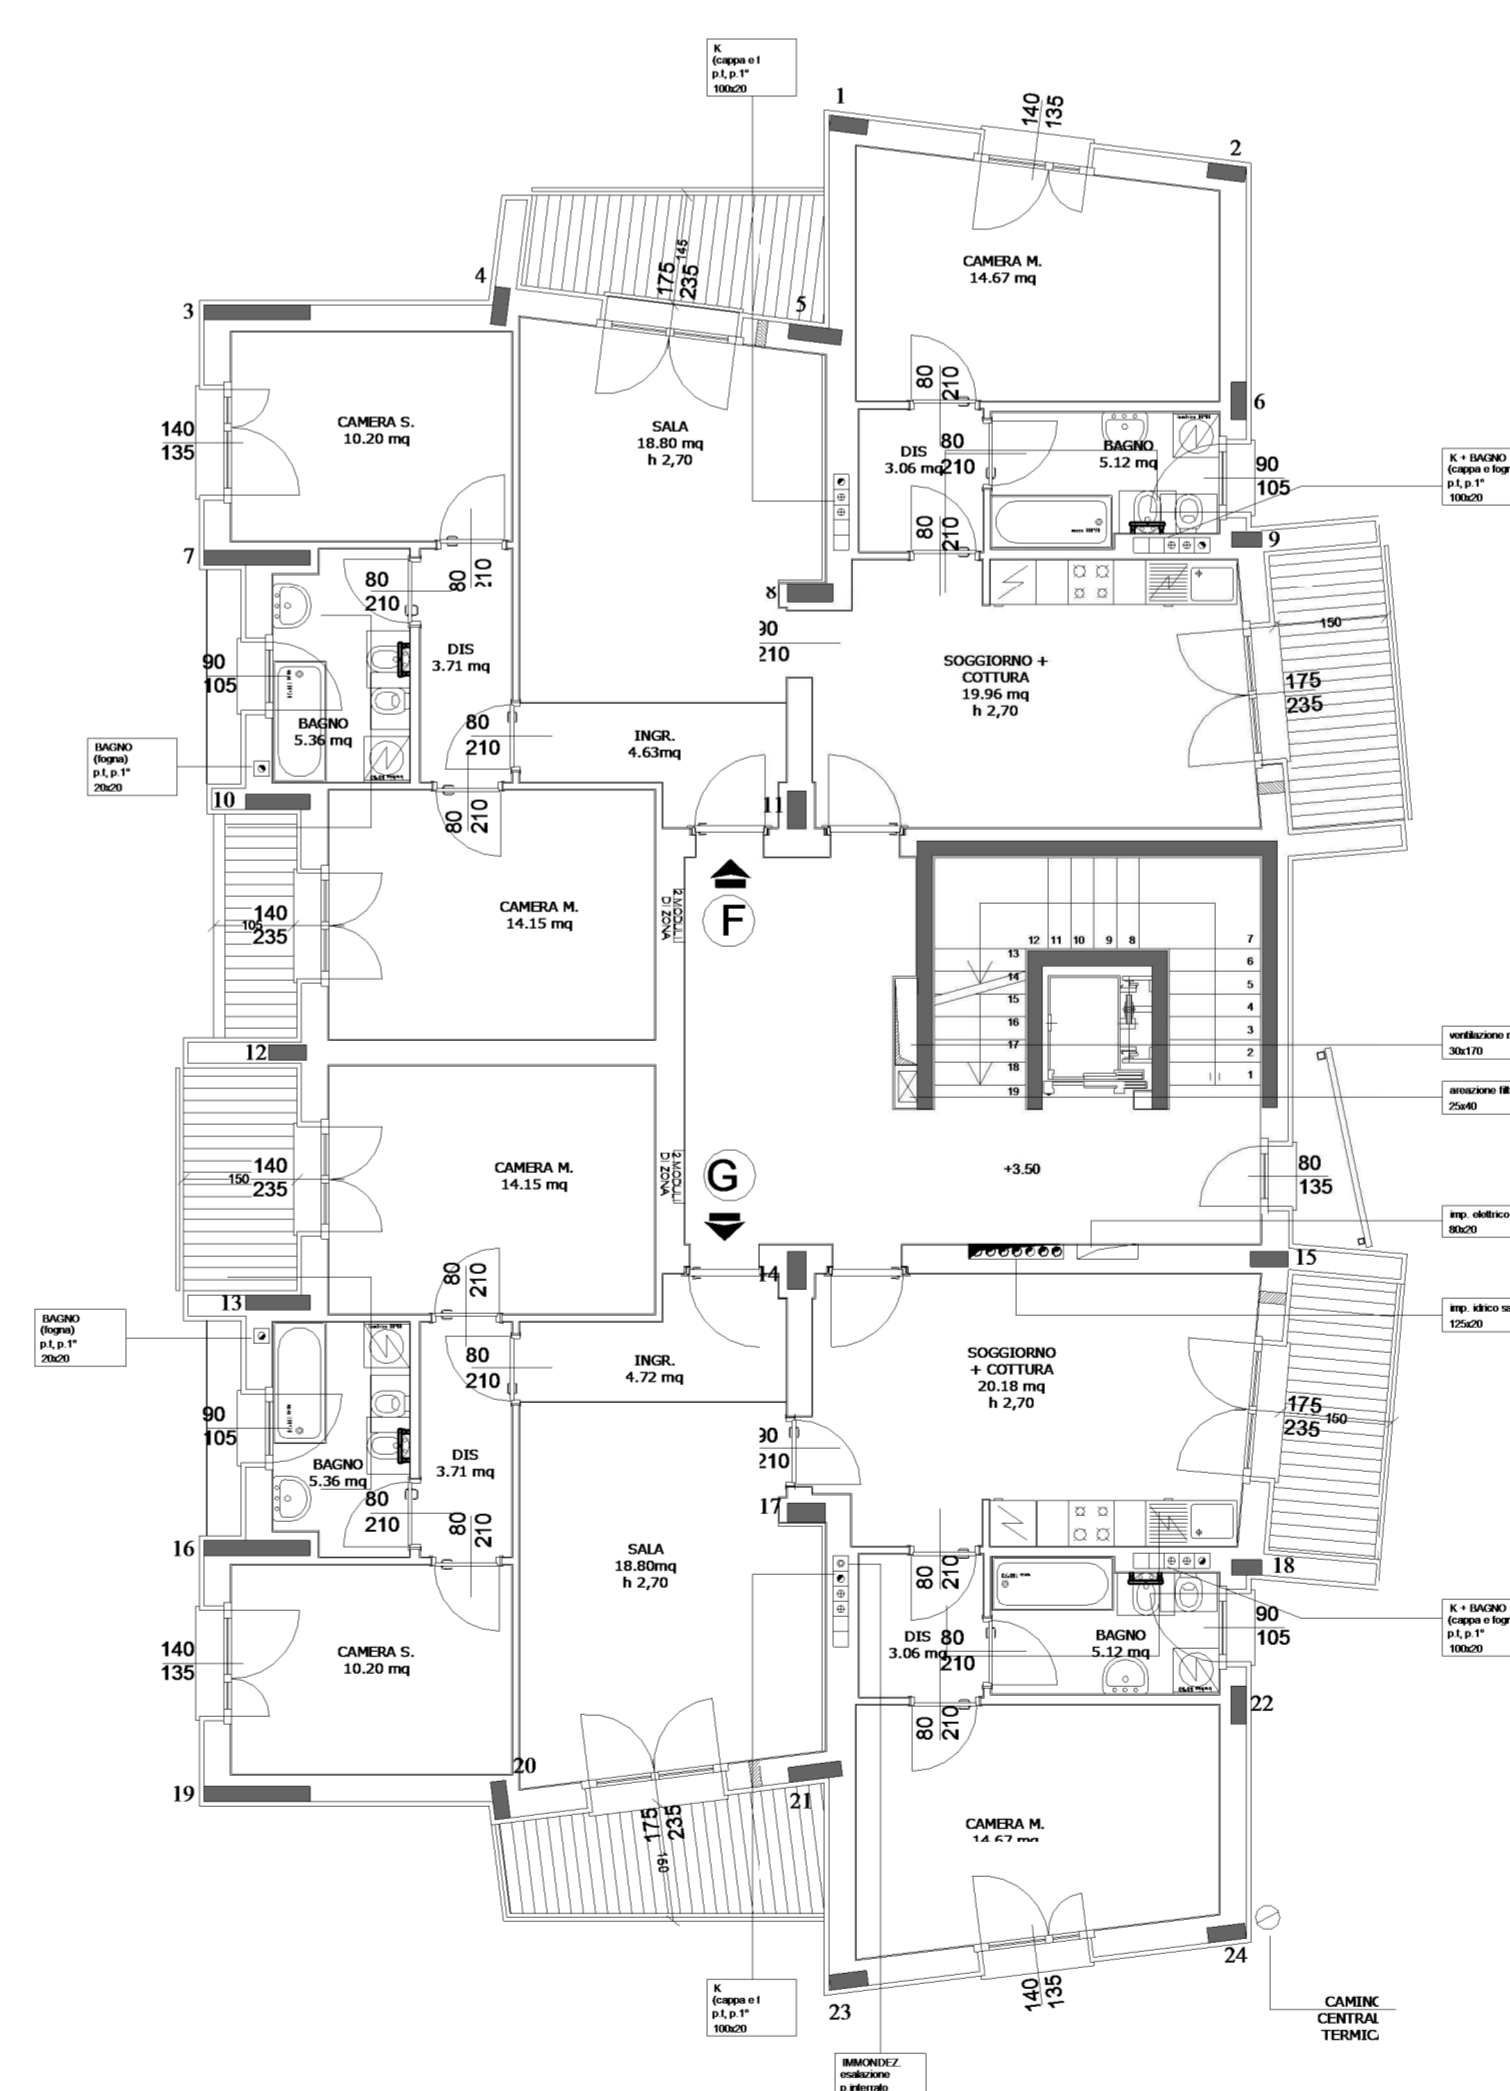

PIANTA PIANO TERRA- SCALA 1/100

PIANTE PIANO P

PIANTA PIANO INTERRATO - SCALA 1/100

PIANTA PIANO SECONDO- SCALA 1/100

PIANTA PIANO TERZO- SCALA 1/100

COMUNE DI CERNUSCO
SUL NAVIGLIO
città Metropolitana di Milano

TAVOLA:
UNICA

SCALA: 1:100
DATA: maggio 2021

DESCRIZIONE INTERVENTO:
CONDOMINIO SOLIDALE

OGGETTO INTERVENTO:
EDIFICIO ERP VIA BACHELET

DETTAGLIO ELABORATO:
**PIANTE PIANI INTERRATO, TERRA,
PRIMO, SECONDO E TERZO**