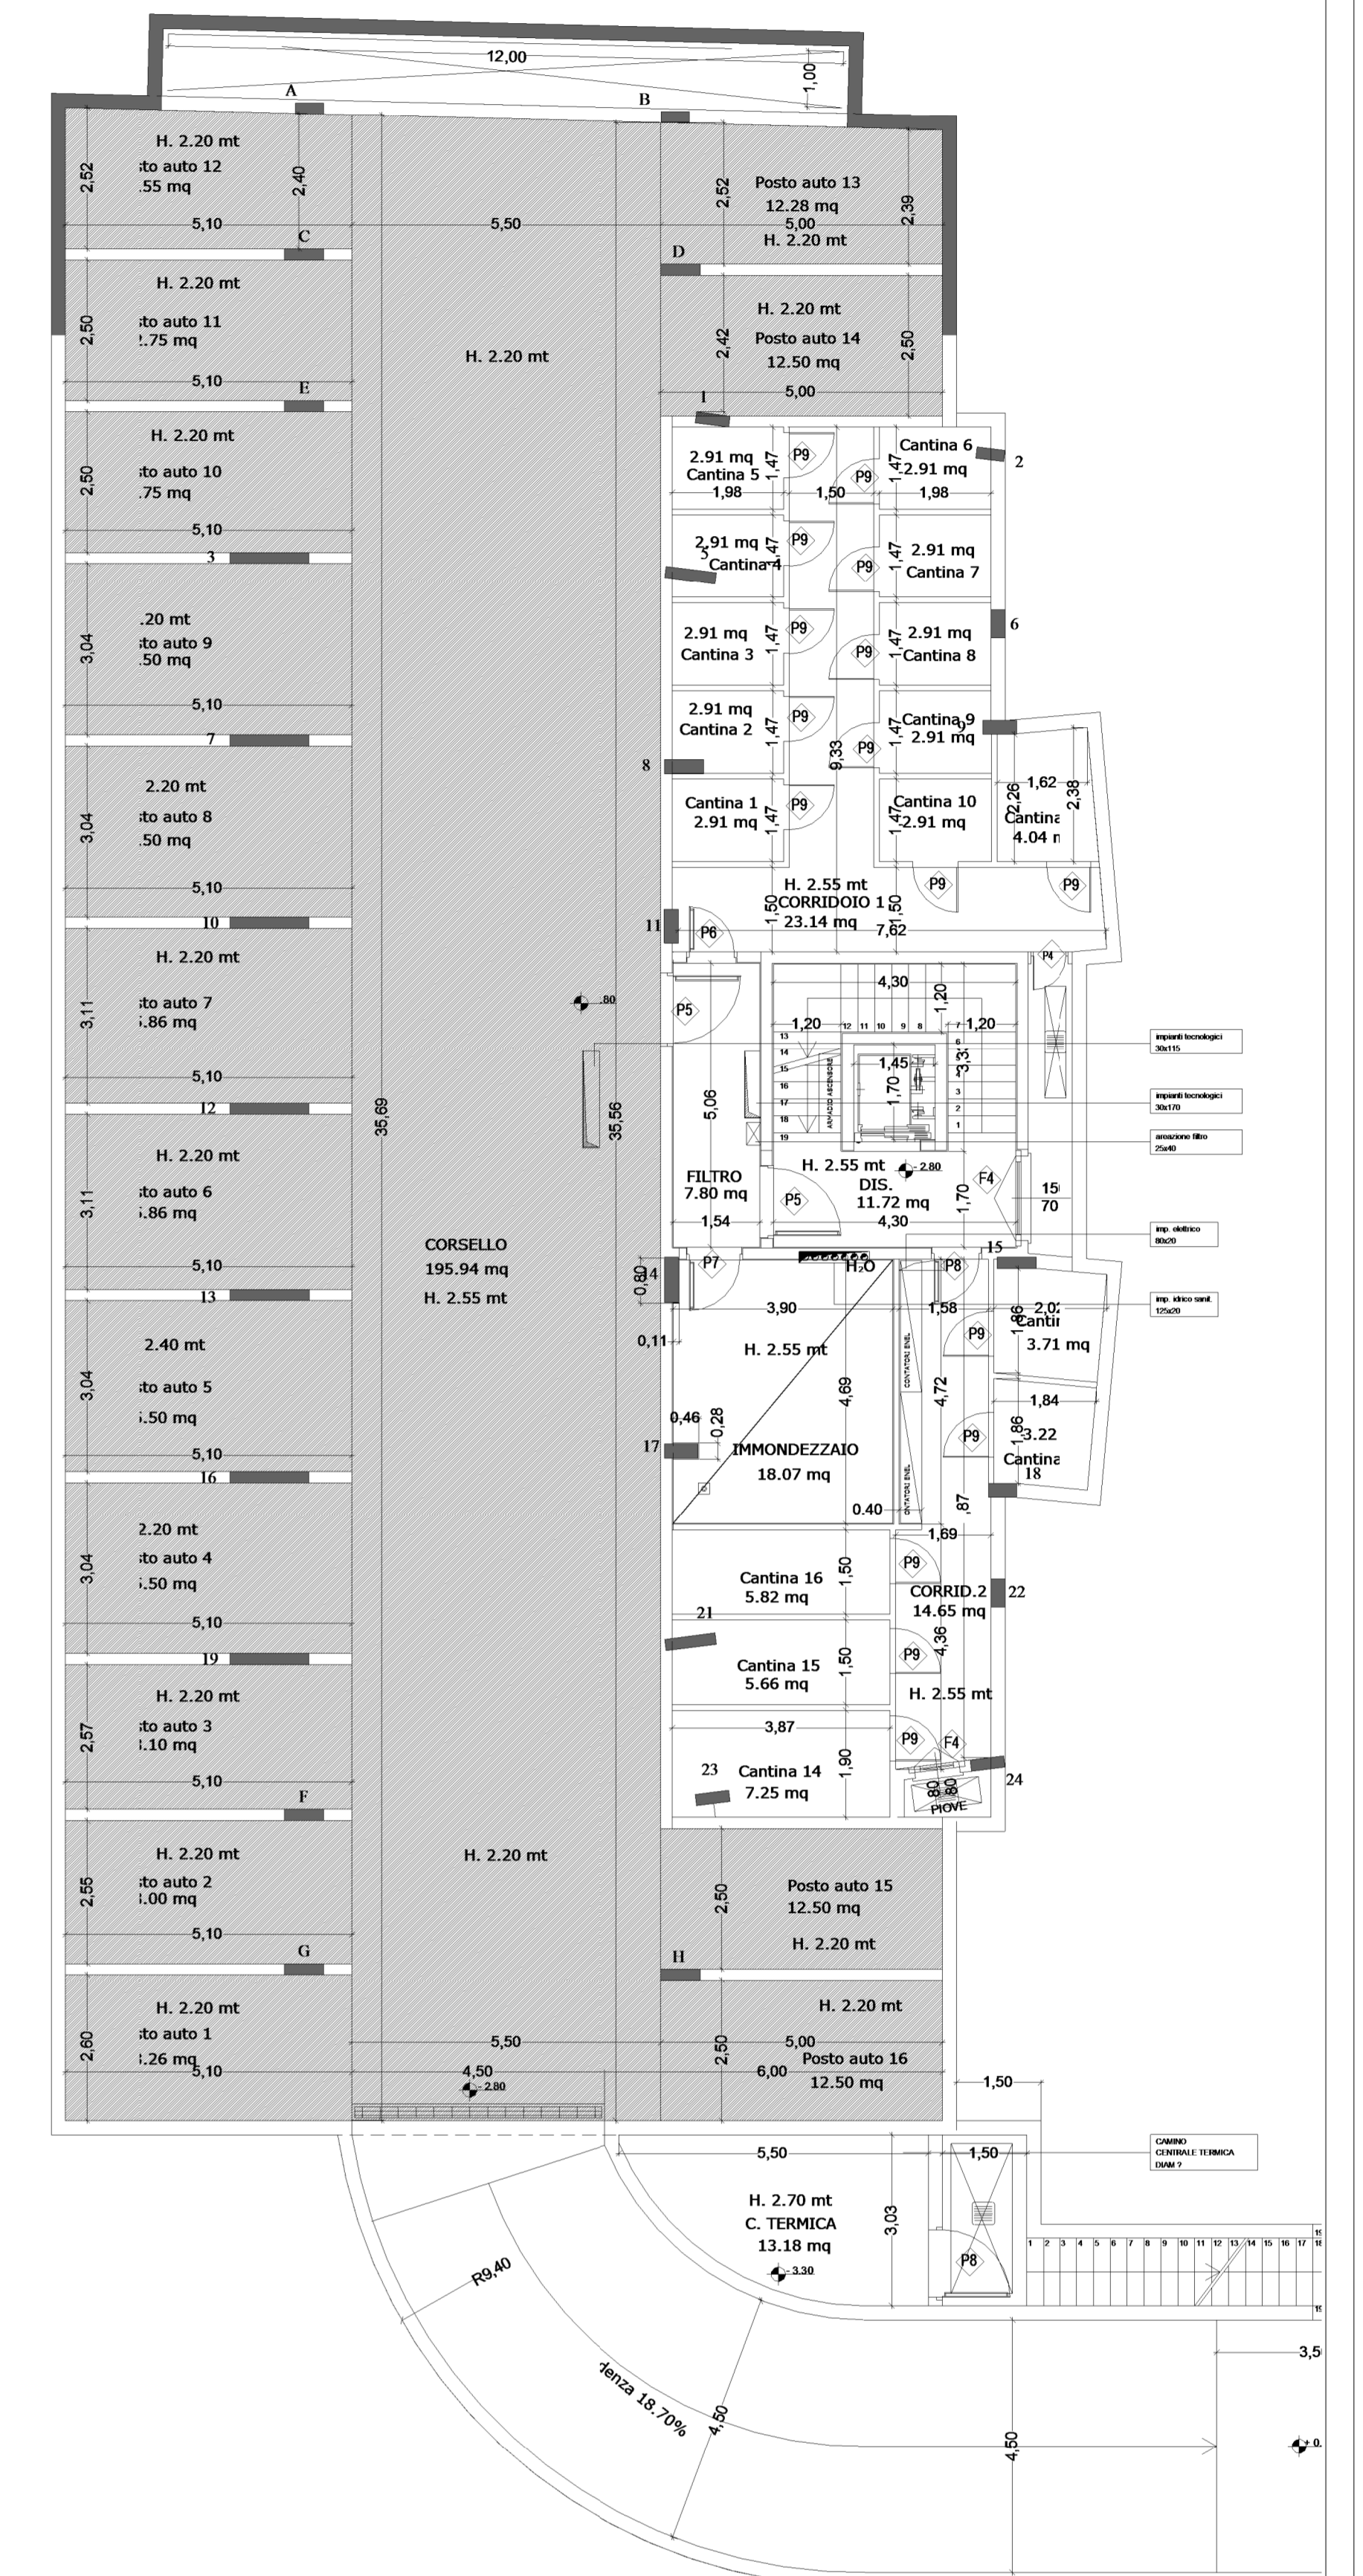

PIANTA PIANO TERRA- SCALA 1/100

PIANTE PIANO P

PIANTA PIANO INTERRATO - SCALA 1/100

PIANTA PIANO SECONDO- SCALA 1/100

PIANTA PIANO TERZO- SCALA 1/100

COMUNE DI CERNUSCO
SUL NAVIGLIO
città Metropolitana di Milano

TAVOLA:
UNICA

SCALA: 1:100
DATA: maggio 2021

DESCRIZIONE INTERVENTO:
CONDOMINIO SOLIDALE

OGGETTO INTERVENTO:
EDIFICIO ERP VIA BACHELET

DETTAGLIO ELABORATO:
**PIANTE PIANI INTERRATO, TERRA,
PRIMO, SECONDO E TERZO**