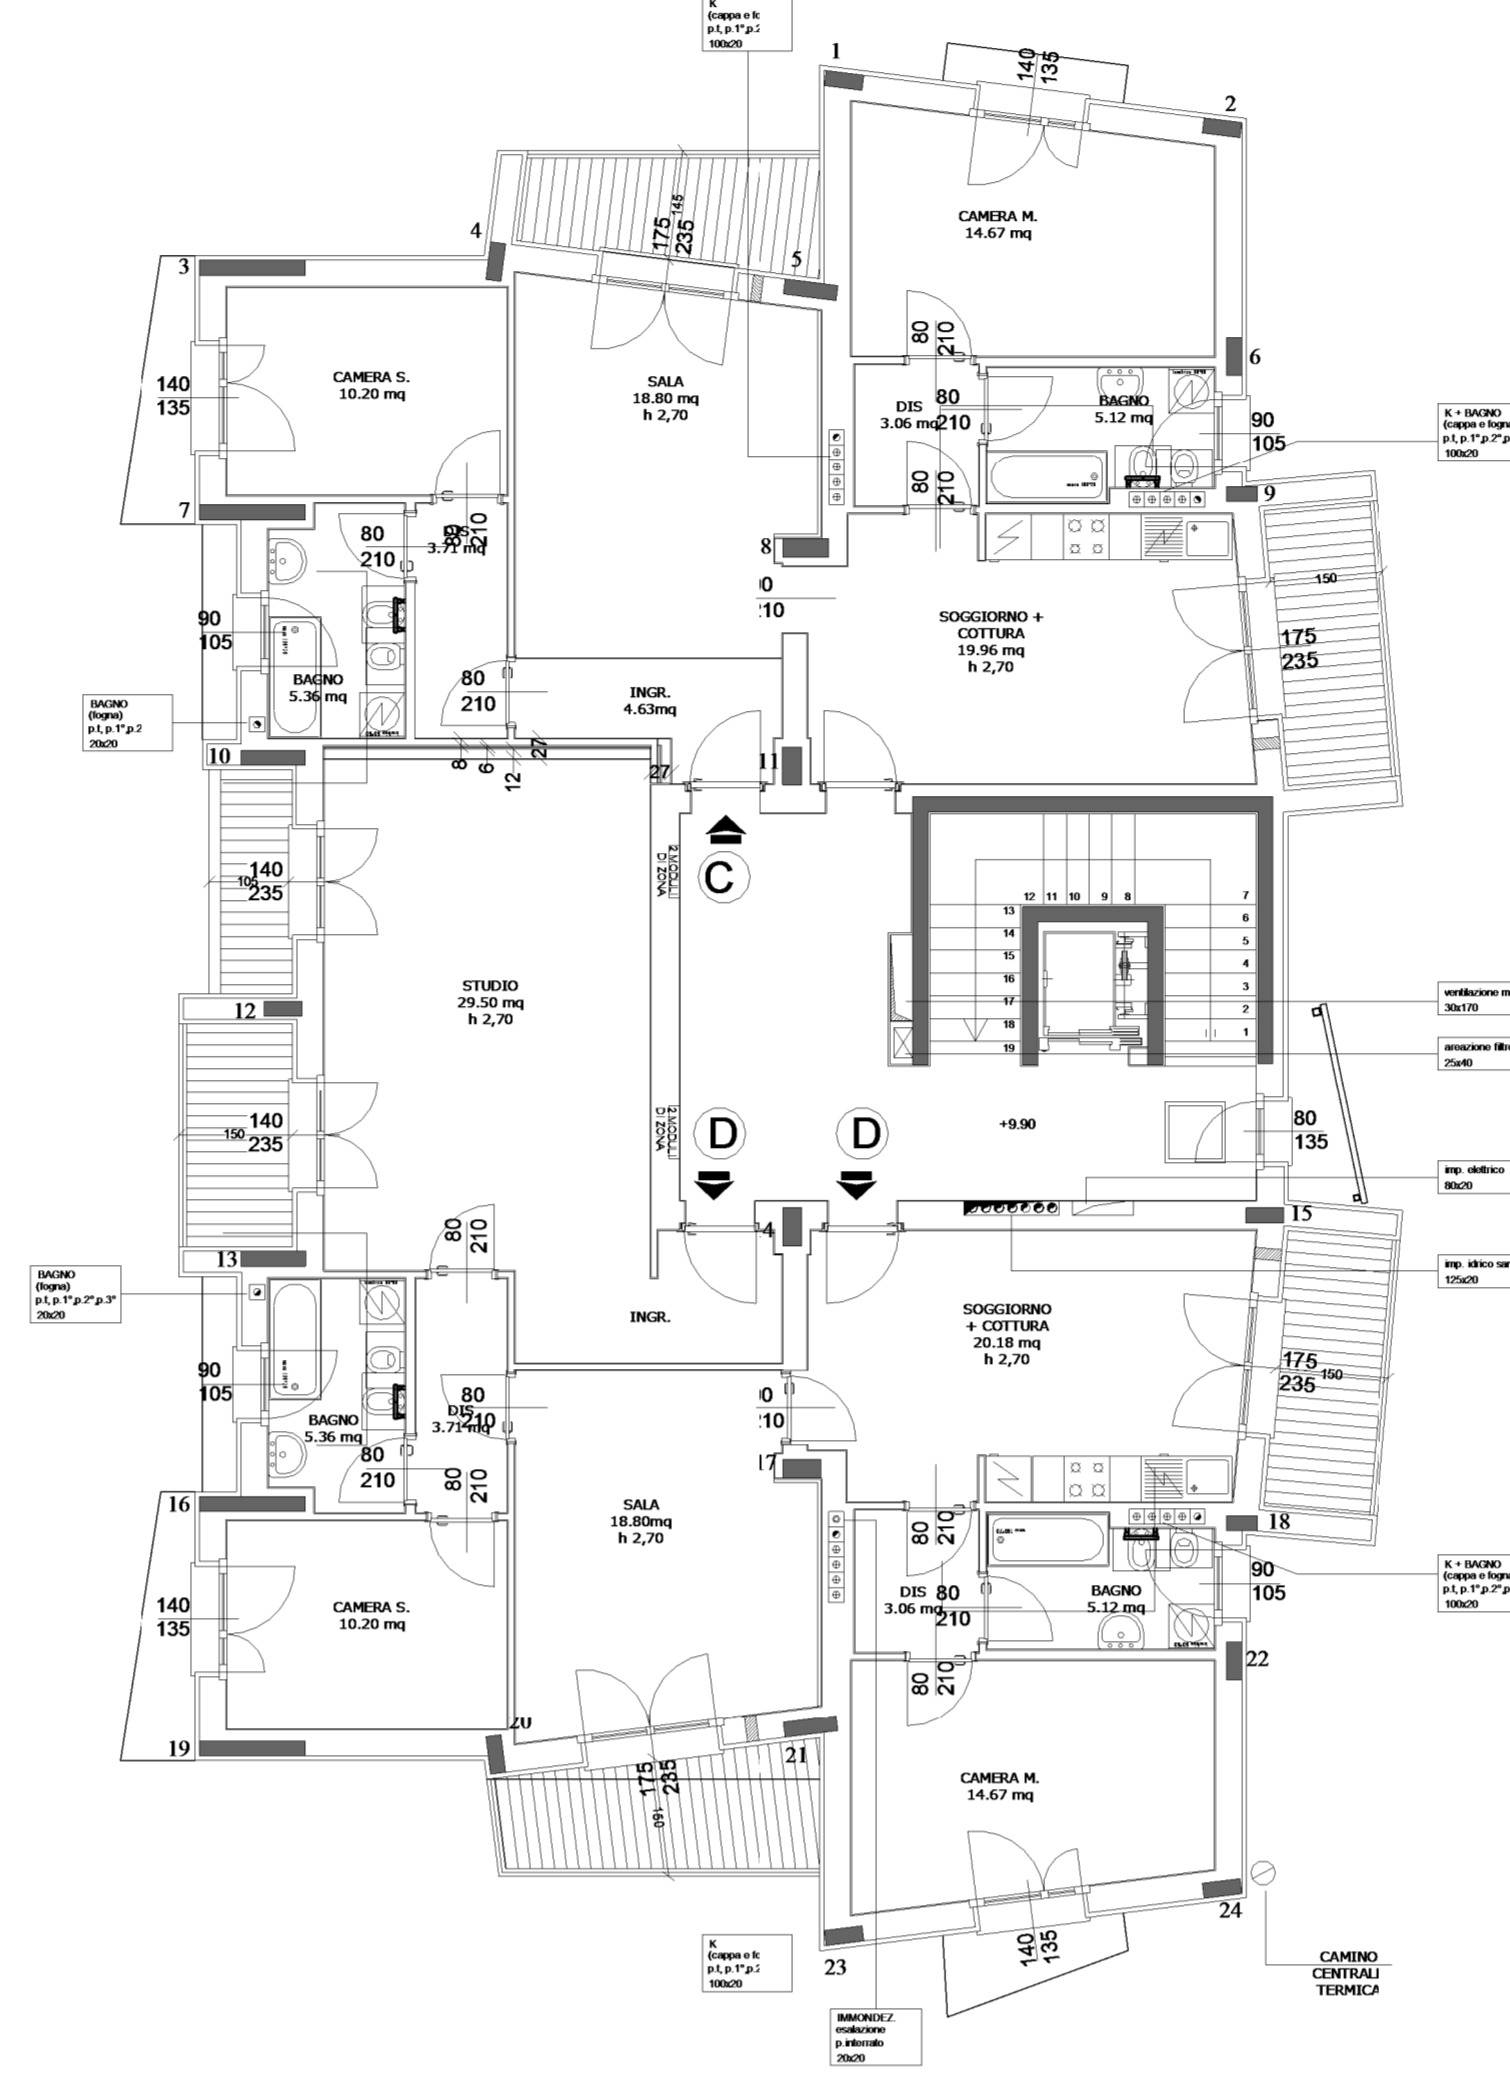

PIANTA PIANO TERRA- SCALA 1/100

PIANTE PIANO P

PIANTA PIANO INTERRATO - SCALA 1/100

PIANTA PIANO SECONDO- SCALA 1/100

PIANTA PIANO TERZO- SCALA 1/100

COMUNE DI CERNUSCO
SUL NAVIGLIO
città Metropolitana di Milano

TAVOLA:
UNICA

SCALA: 1:100
DATA: maggio 2021

DESCRIZIONE INTERVENTO:
CONDOMINIO SOLIDALE

OGGETTO INTERVENTO:
EDIFICIO ERP VIA BACHELET

DETTAGLIO ELABORATO:
**PIANTE PIANI INTERRATO, TERRA,
PRIMO, SECONDO E TERZO**