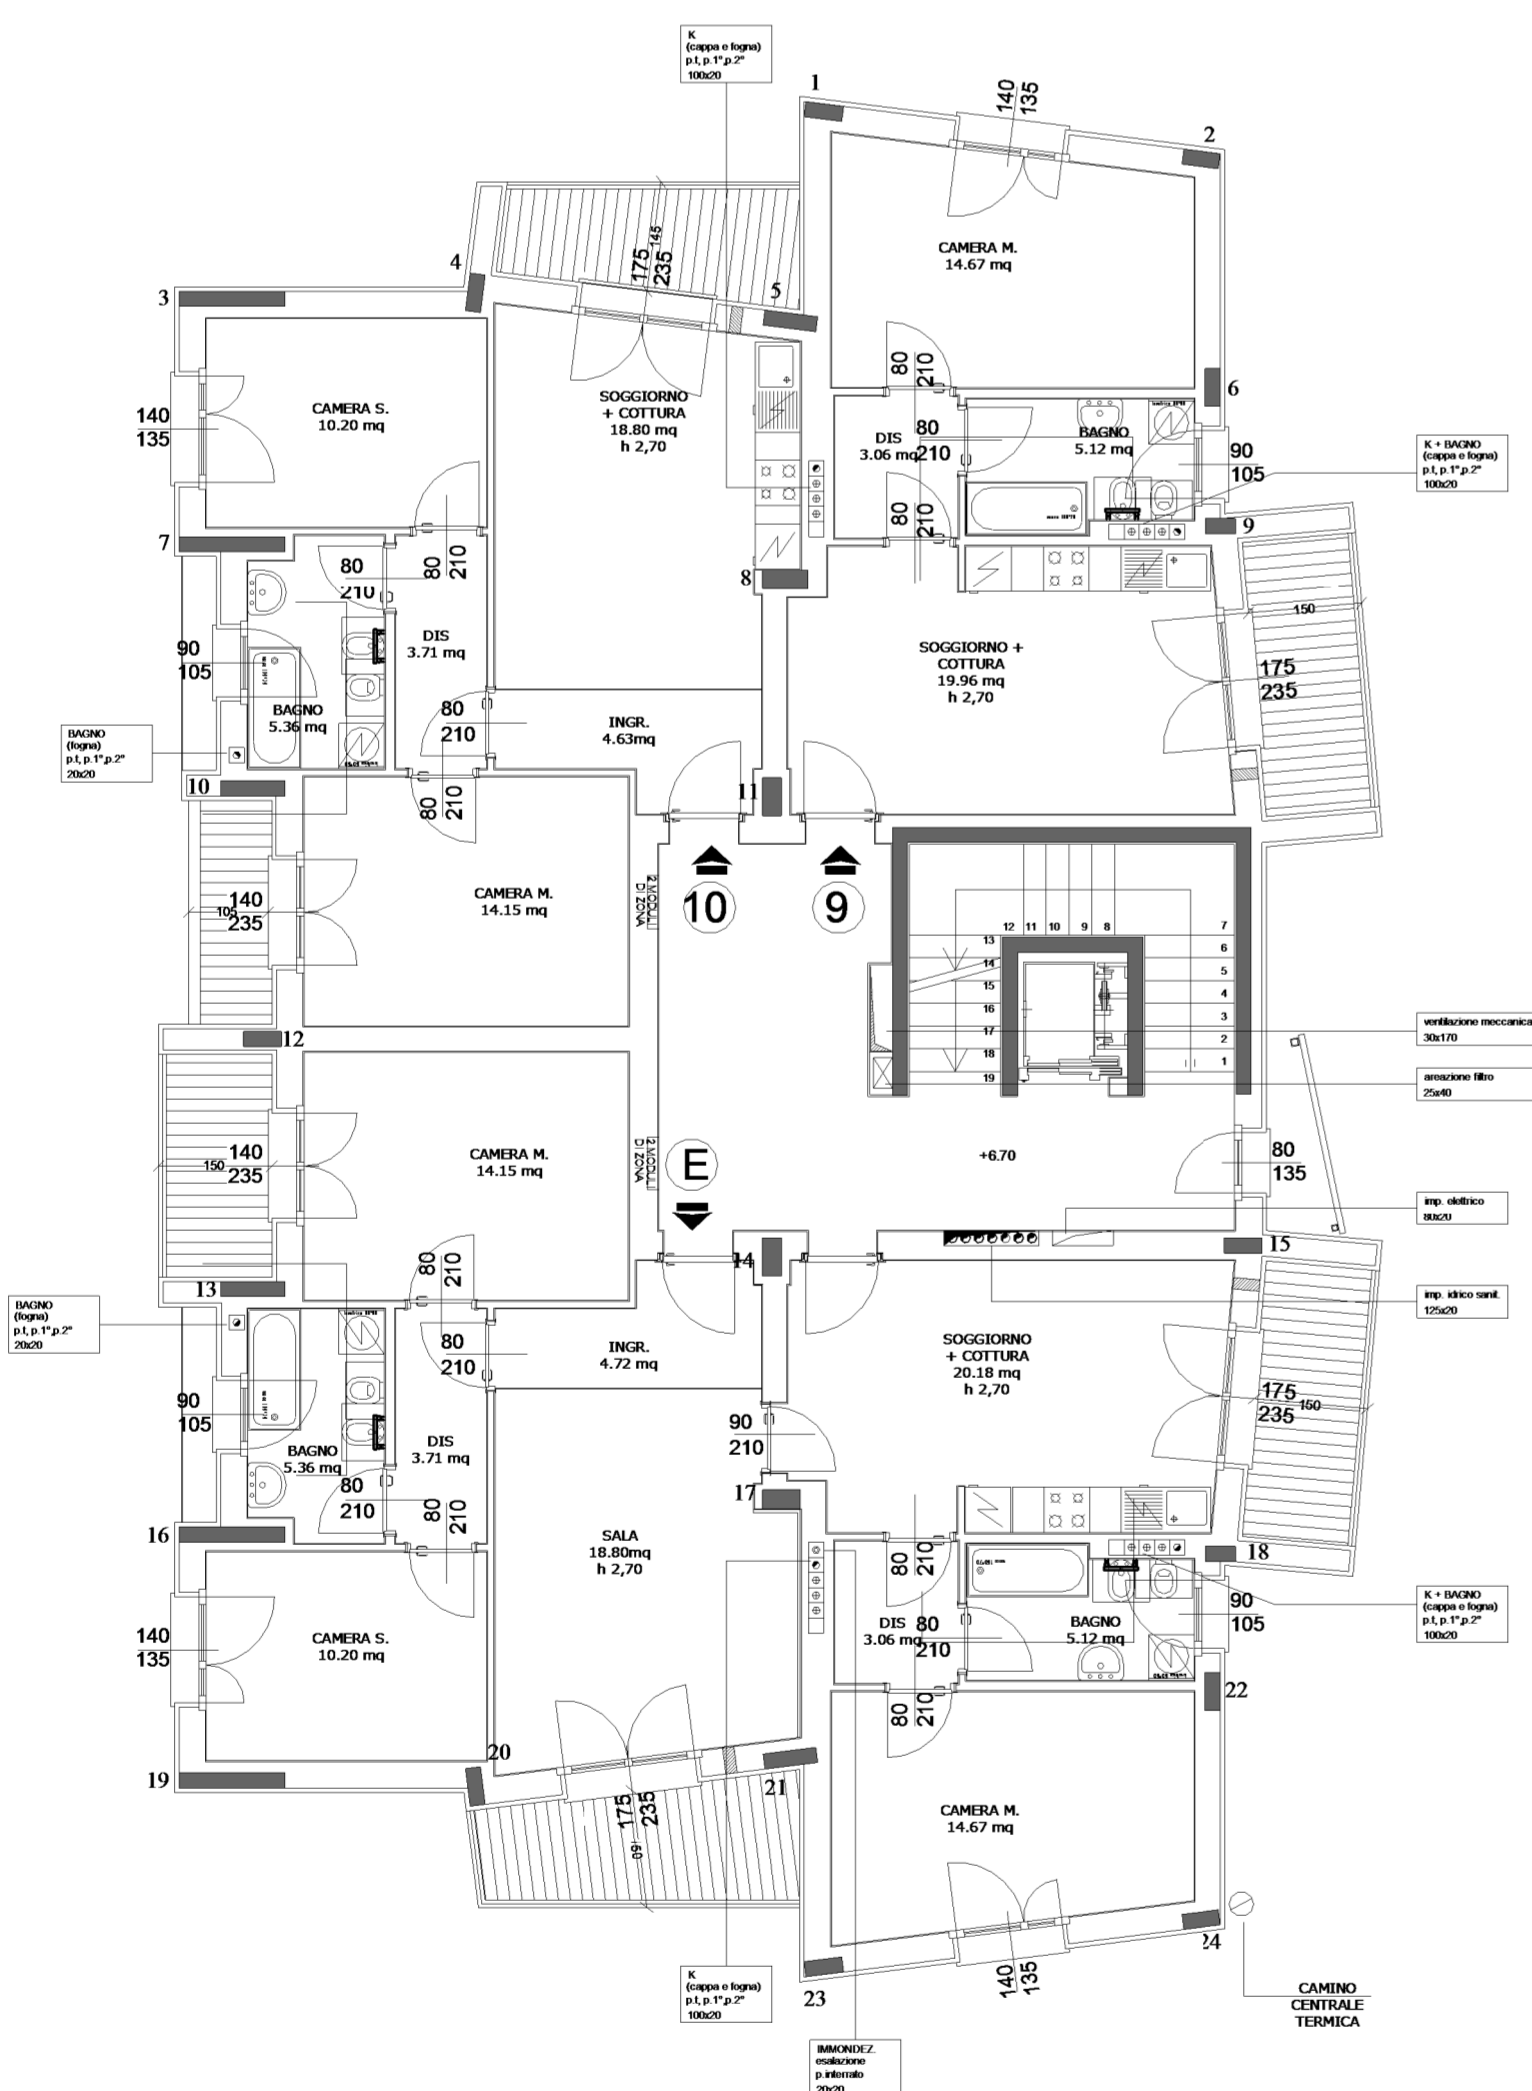

PIANTA PIANO TERRA- SCALA 1/100

PIANTE PIANO P

PIANTA PIANO INTERRATO - SCALA 1/100

PIANTA PIANO SECONDO- SCALA 1/100

PIANTA PIANO TERZO- SCALA 1/100

COMUNE DI CERNUSCO
SUL NAVIGLIO
città Metropolitana di Milano

TAVOLA:
UNICA

SCALA: 1:100
DATA: maggio 2021

DESCRIZIONE INTERVENTO:
CONDOMINIO SOLIDALE

OGGETTO INTERVENTO:
EDIFICIO ERP VIA BACHELET

DETTAGLIO ELABORATO:
**PIANTE PIANI INTERRATO, TERRA,
PRIMO, SECONDO E TERZO**