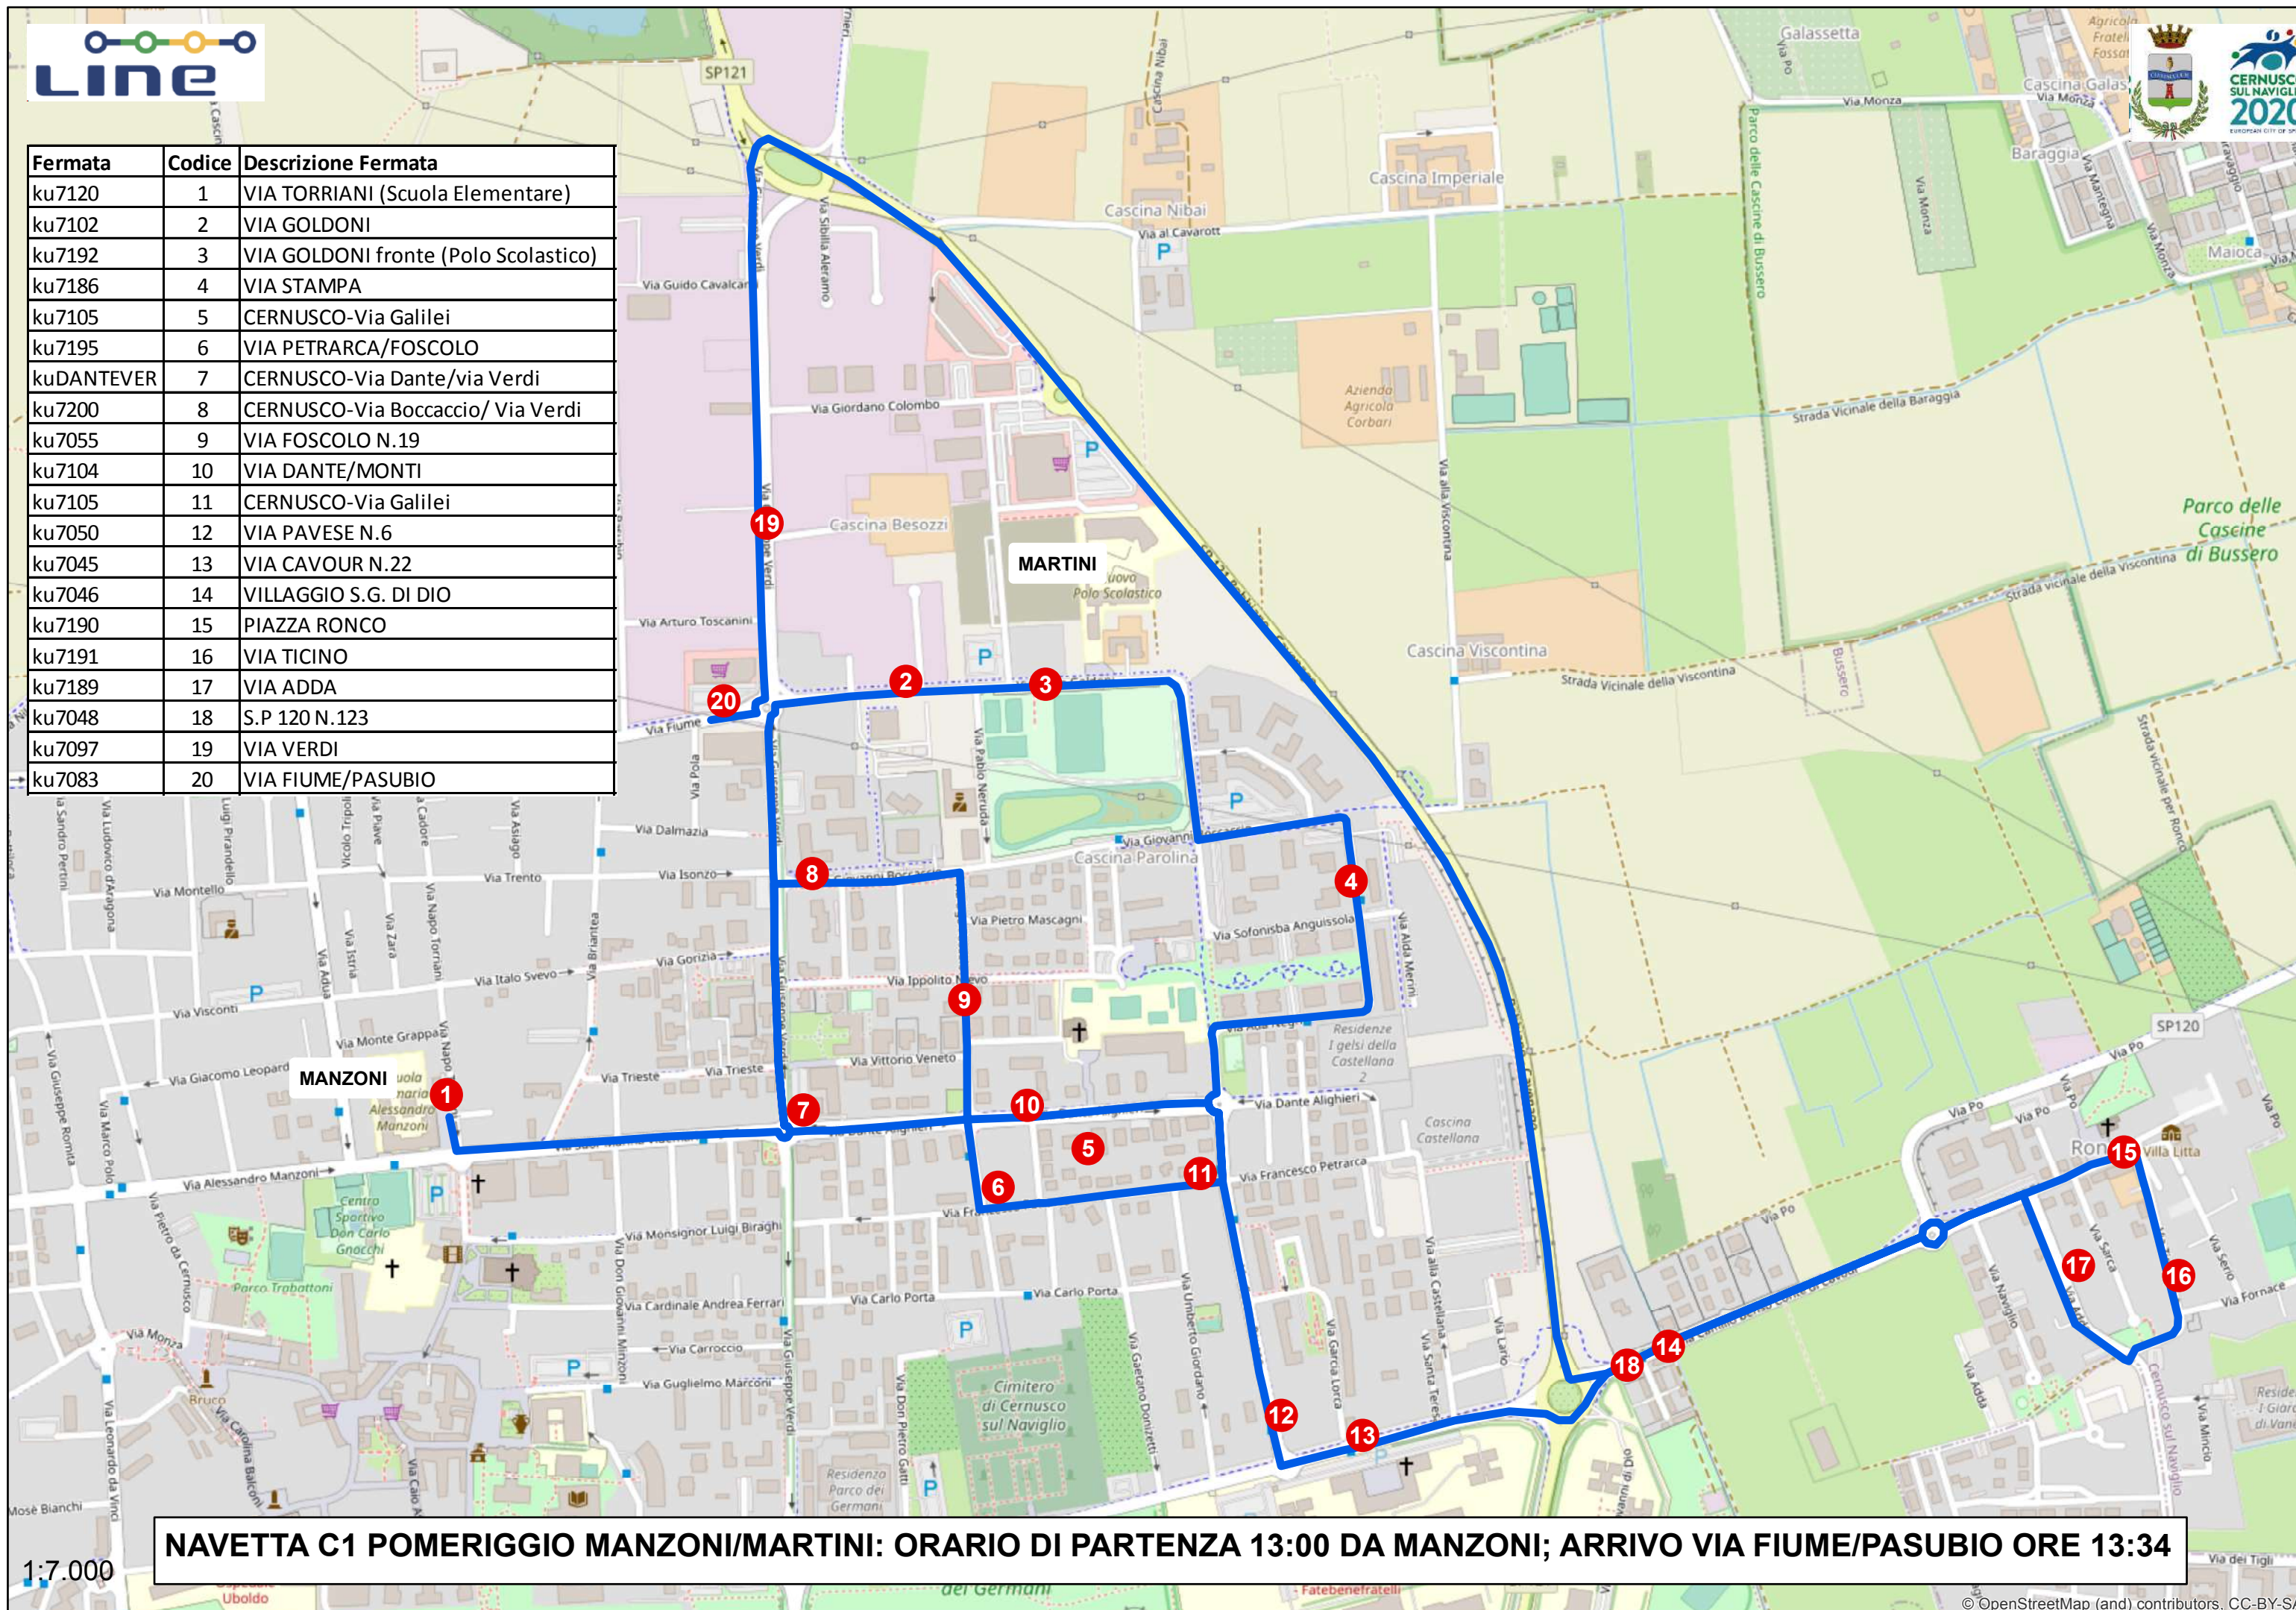

Fermata	Codice	Descrizione Fermata
ku7120	1	VIA TORRIANI (Scuola Elementare)
ku7102	2	VIA GOLDONI
ku7192	3	VIA GOLDONI fronte (Polo Scolastico)
ku7186	4	VIA STAMPA
ku7105	5	CERNUSCO-Via Galilei
ku7195	6	VIA PETRARCA/FOSCOLO
kuDANTEVER	7	CERNUSCO-Via Dante/via Verdi
ku7200	8	CERNUSCO-Via Boccaccio/ Via Verdi
ku7055	9	VIA FOSCOLO N.19
ku7104	10	VIA DANTE/MONTI
ku7105	11	CERNUSCO-Via Galilei
ku7050	12	VIA PAVESE N.6
ku7045	13	VIA CAVOUR N.22
ku7046	14	VILLAGGIO S.G. DI DIO
ku7190	15	PIAZZA RONCO
ku7191	16	VIA TICINO
ku7189	17	VIA ADDA
ku7048	18	S.P 120 N.123
ku7097	19	VIA VERDI
ku7083	20	VIA FIUME/PASUBIO

**NAVETTA C1 POMERIGGIO MANZONI/MARTINI: ORARIO DI PARTENZA 13:00 DA MANZONI; ARRIVO VIA FIUME/PASUBIO ORE 13:34**

1:7.000