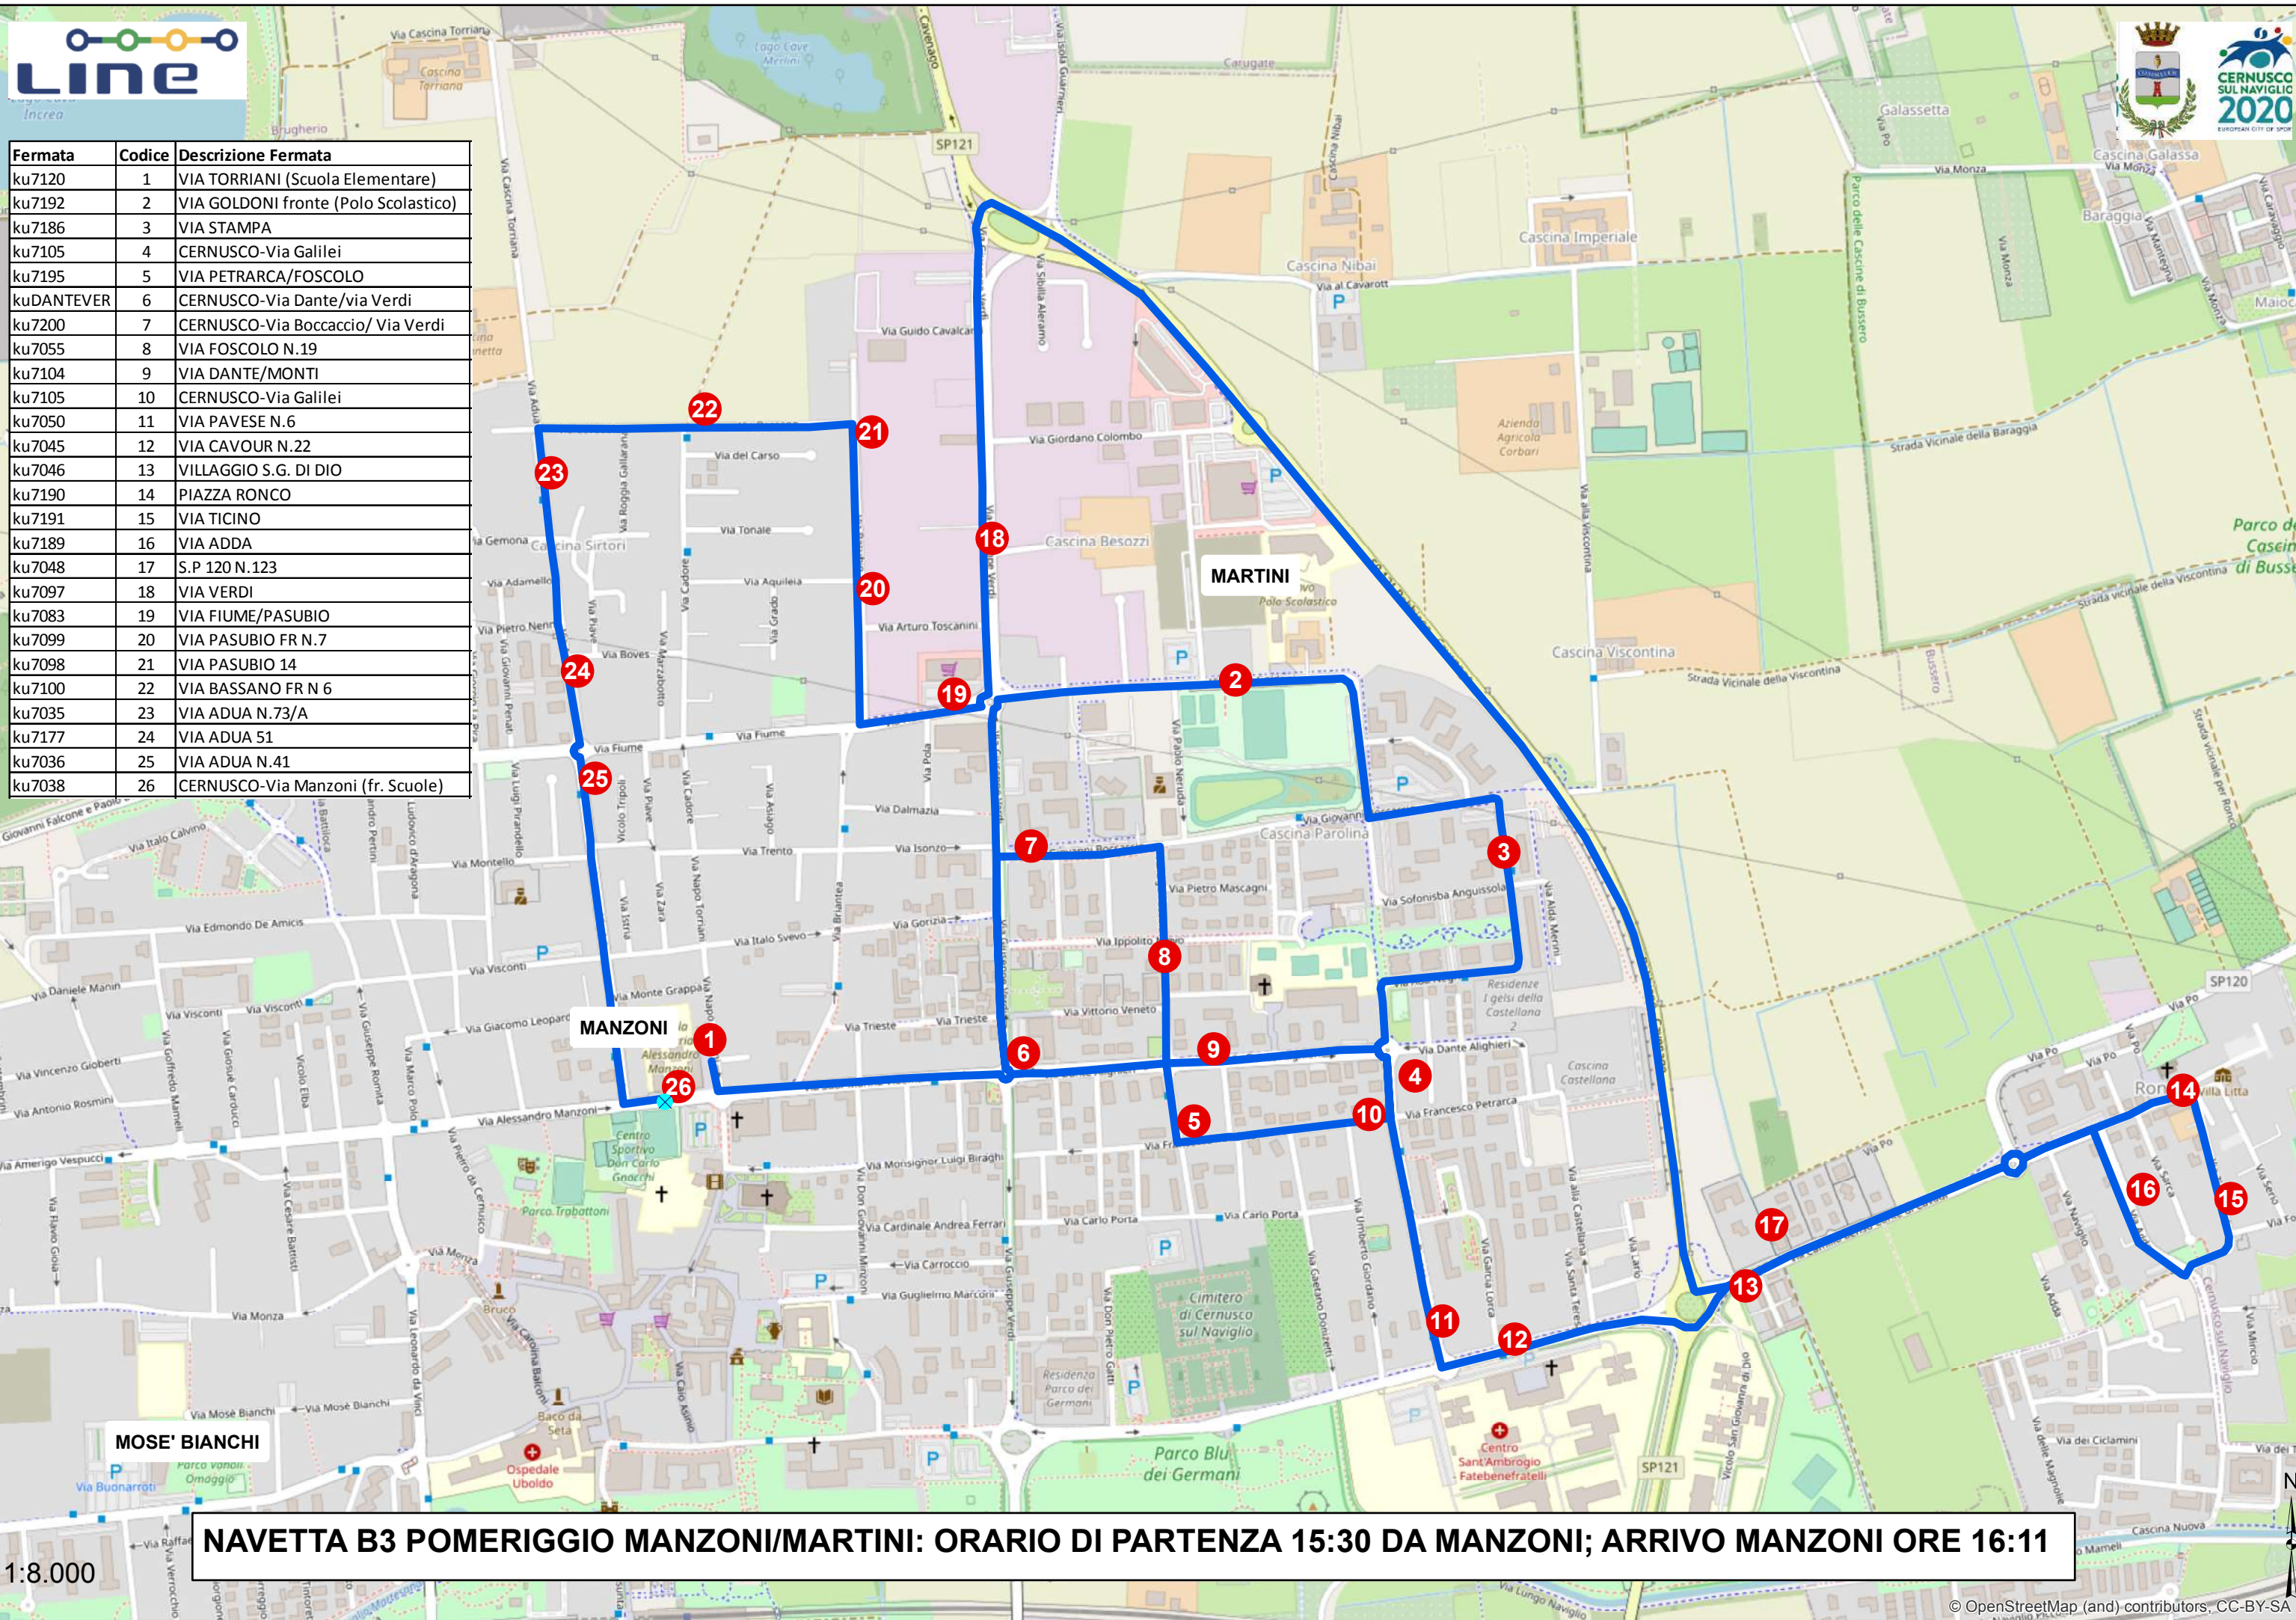

Fermata	Codice	Descrizione Fermata
ku7120	1	VIA TORRIANI (Scuola Elementare)
ku7192	2	VIA GOLDONI fronte (Polo Scolastico)
ku7186	3	VIA STAMPA
ku7105	4	CERNUSCO-Via Galilei
ku7195	5	VIA PETRARCA/FOSCOLO
kuDANTEVER	6	CERNUSCO-Via Dante/via Verdi
ku7200	7	CERNUSCO-Via Boccaccio/ Via Verdi
ku7055	8	VIA FOSCOLO N.19
ku7104	9	VIA DANTE/MONTI
ku7105	10	CERNUSCO-Via Galilei
ku7050	11	VIA PAVESE N.6
ku7045	12	VIA CAVOUR N.22
ku7046	13	VILLAGGIO S.G. DI DIO
ku7190	14	PIAZZA RONCO
ku7191	15	VIA TICINO
ku7189	16	VIA ADDA
ku7048	17	S.P 120 N.123
ku7097	18	VIA VERDI
ku7083	19	VIA FIUME/PASUBIO
ku7099	20	VIA PASUBIO FR N.7
ku7098	21	VIA PASUBIO 14
ku7100	22	VIA BASSANO FR N 6
ku7035	23	VIA ADUA N.73/A
ku7177	24	VIA ADUA 51
ku7036	25	VIA ADUA N.41
ku7038	26	CERNUSCO-Via Manzoni (fr. Scuole)

NAVETTA B3 POMERIGGIO MANZONI/MARTINI: ORARIO DI PARTENZA 15:30 DA MANZONI; ARRIVO MANZONI ORE 16:11

1:8.000