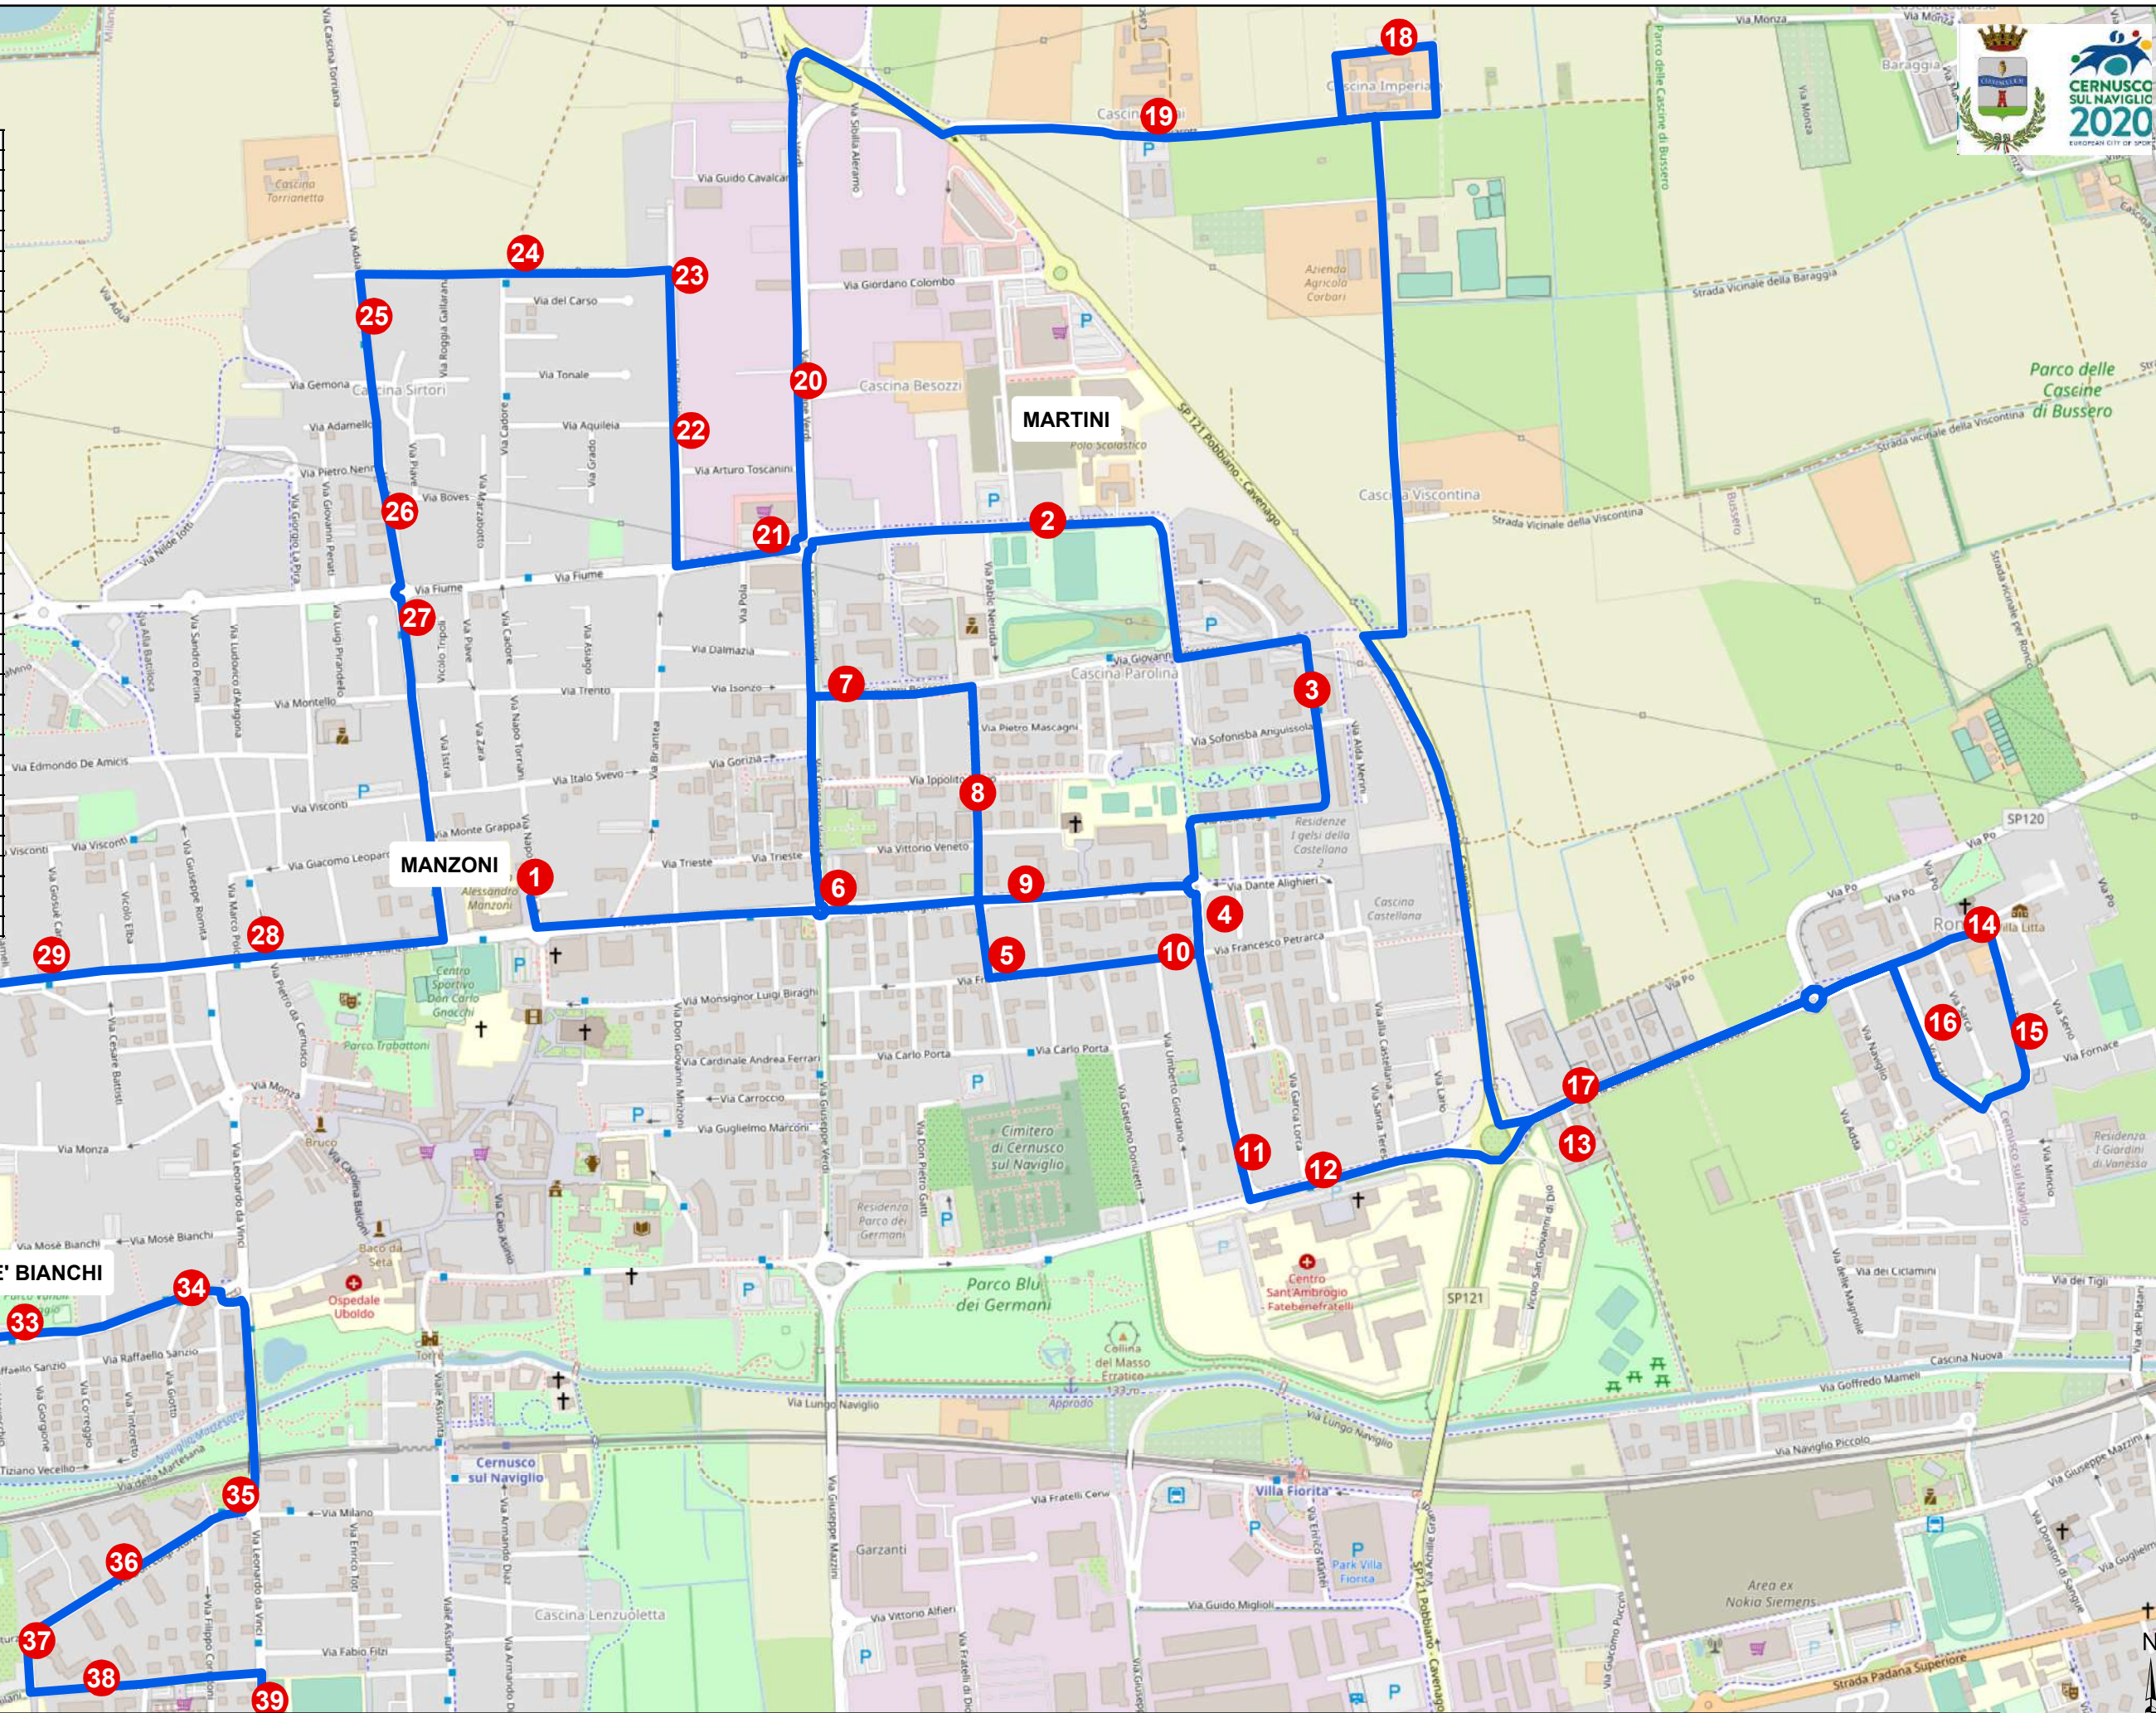

Fermata	Codice	Descrizione Fermata
ku7120	1	VIA TORRIANI (Scuola Elementare)
ku7192	2	VIA GOLDONI fronte (Polo Scolastico)
ku7186	3	VIA STAMPA
ku7105	4	CERNUSCO-Via Galilei
ku7195	5	VIA PETRARCA/FOSCOLO
kuDANTEVER	6	CERNUSCO-Via Dante/via Verdi
ku7200	7	CERNUSCO-Via Boccaccio/ Via Verdi
ku7055	8	VIA FOSCOLO N.19
ku7104	9	VIA DANTE/MONTI
ku7105	10	CERNUSCO-Via Galilei
ku7050	11	VIA PAVESE N.6
ku7045	12	VIA CAVOUR N.22
ku7046	13	VILLAGGIO S.G. DI DIO
ku7190	14	PIAZZA RONCO
ku7191	15	VIA TICINO
ku7189	16	VIA ADDA
ku7048	17	S.P 120 N.123
ku7095	18	CASCINA IMPERIALE
ku7096	19	CASCINA NIBAI
ku7097	20	VIA VERDI
ku7083	21	VIA FIUME/PASUBIO
ku7099	22	VIA PASUBIO FR.N.7
ku7098	23	VIA PASUBIO 14
ku7100	24	VIA BASSANO FR N 6
ku7035	25	VIA ADUA N.73/A
ku7177	26	VIA ADUA 51
ku7036	27	VIA ADUA N.41
ku7084	28	VIA COLOMBO FR N. 3
ku7085	29	VIA VESPUCCI N.12
ku7086	30	VIA FONTANILE FR N.12
ku7087	31	VIA FONTANILE ITSOS
ku7088	32	VIA BUONARROTI N.41
ku7089	33	VIA BUONARROTI N.31
ku7090	34	VIA BUONARROTI N.5
ku7015	35	VIA S.ROCCO
ku7016	36	VIA DON STURZO N.6
ku7017	37	VIA S.AMBROGIO
ku7197	38	VIA PONTIDA
ku7178	39	CERNUSCO-via Leonardo da Vinci 90

**NAVETTA B2 POMERIGGIO MANZONI/MARTINI: ORARIO DI PARTENZA 15:15 DA MANZONI; ARRIVO VIA L. DA VINCI ORE 16:17**