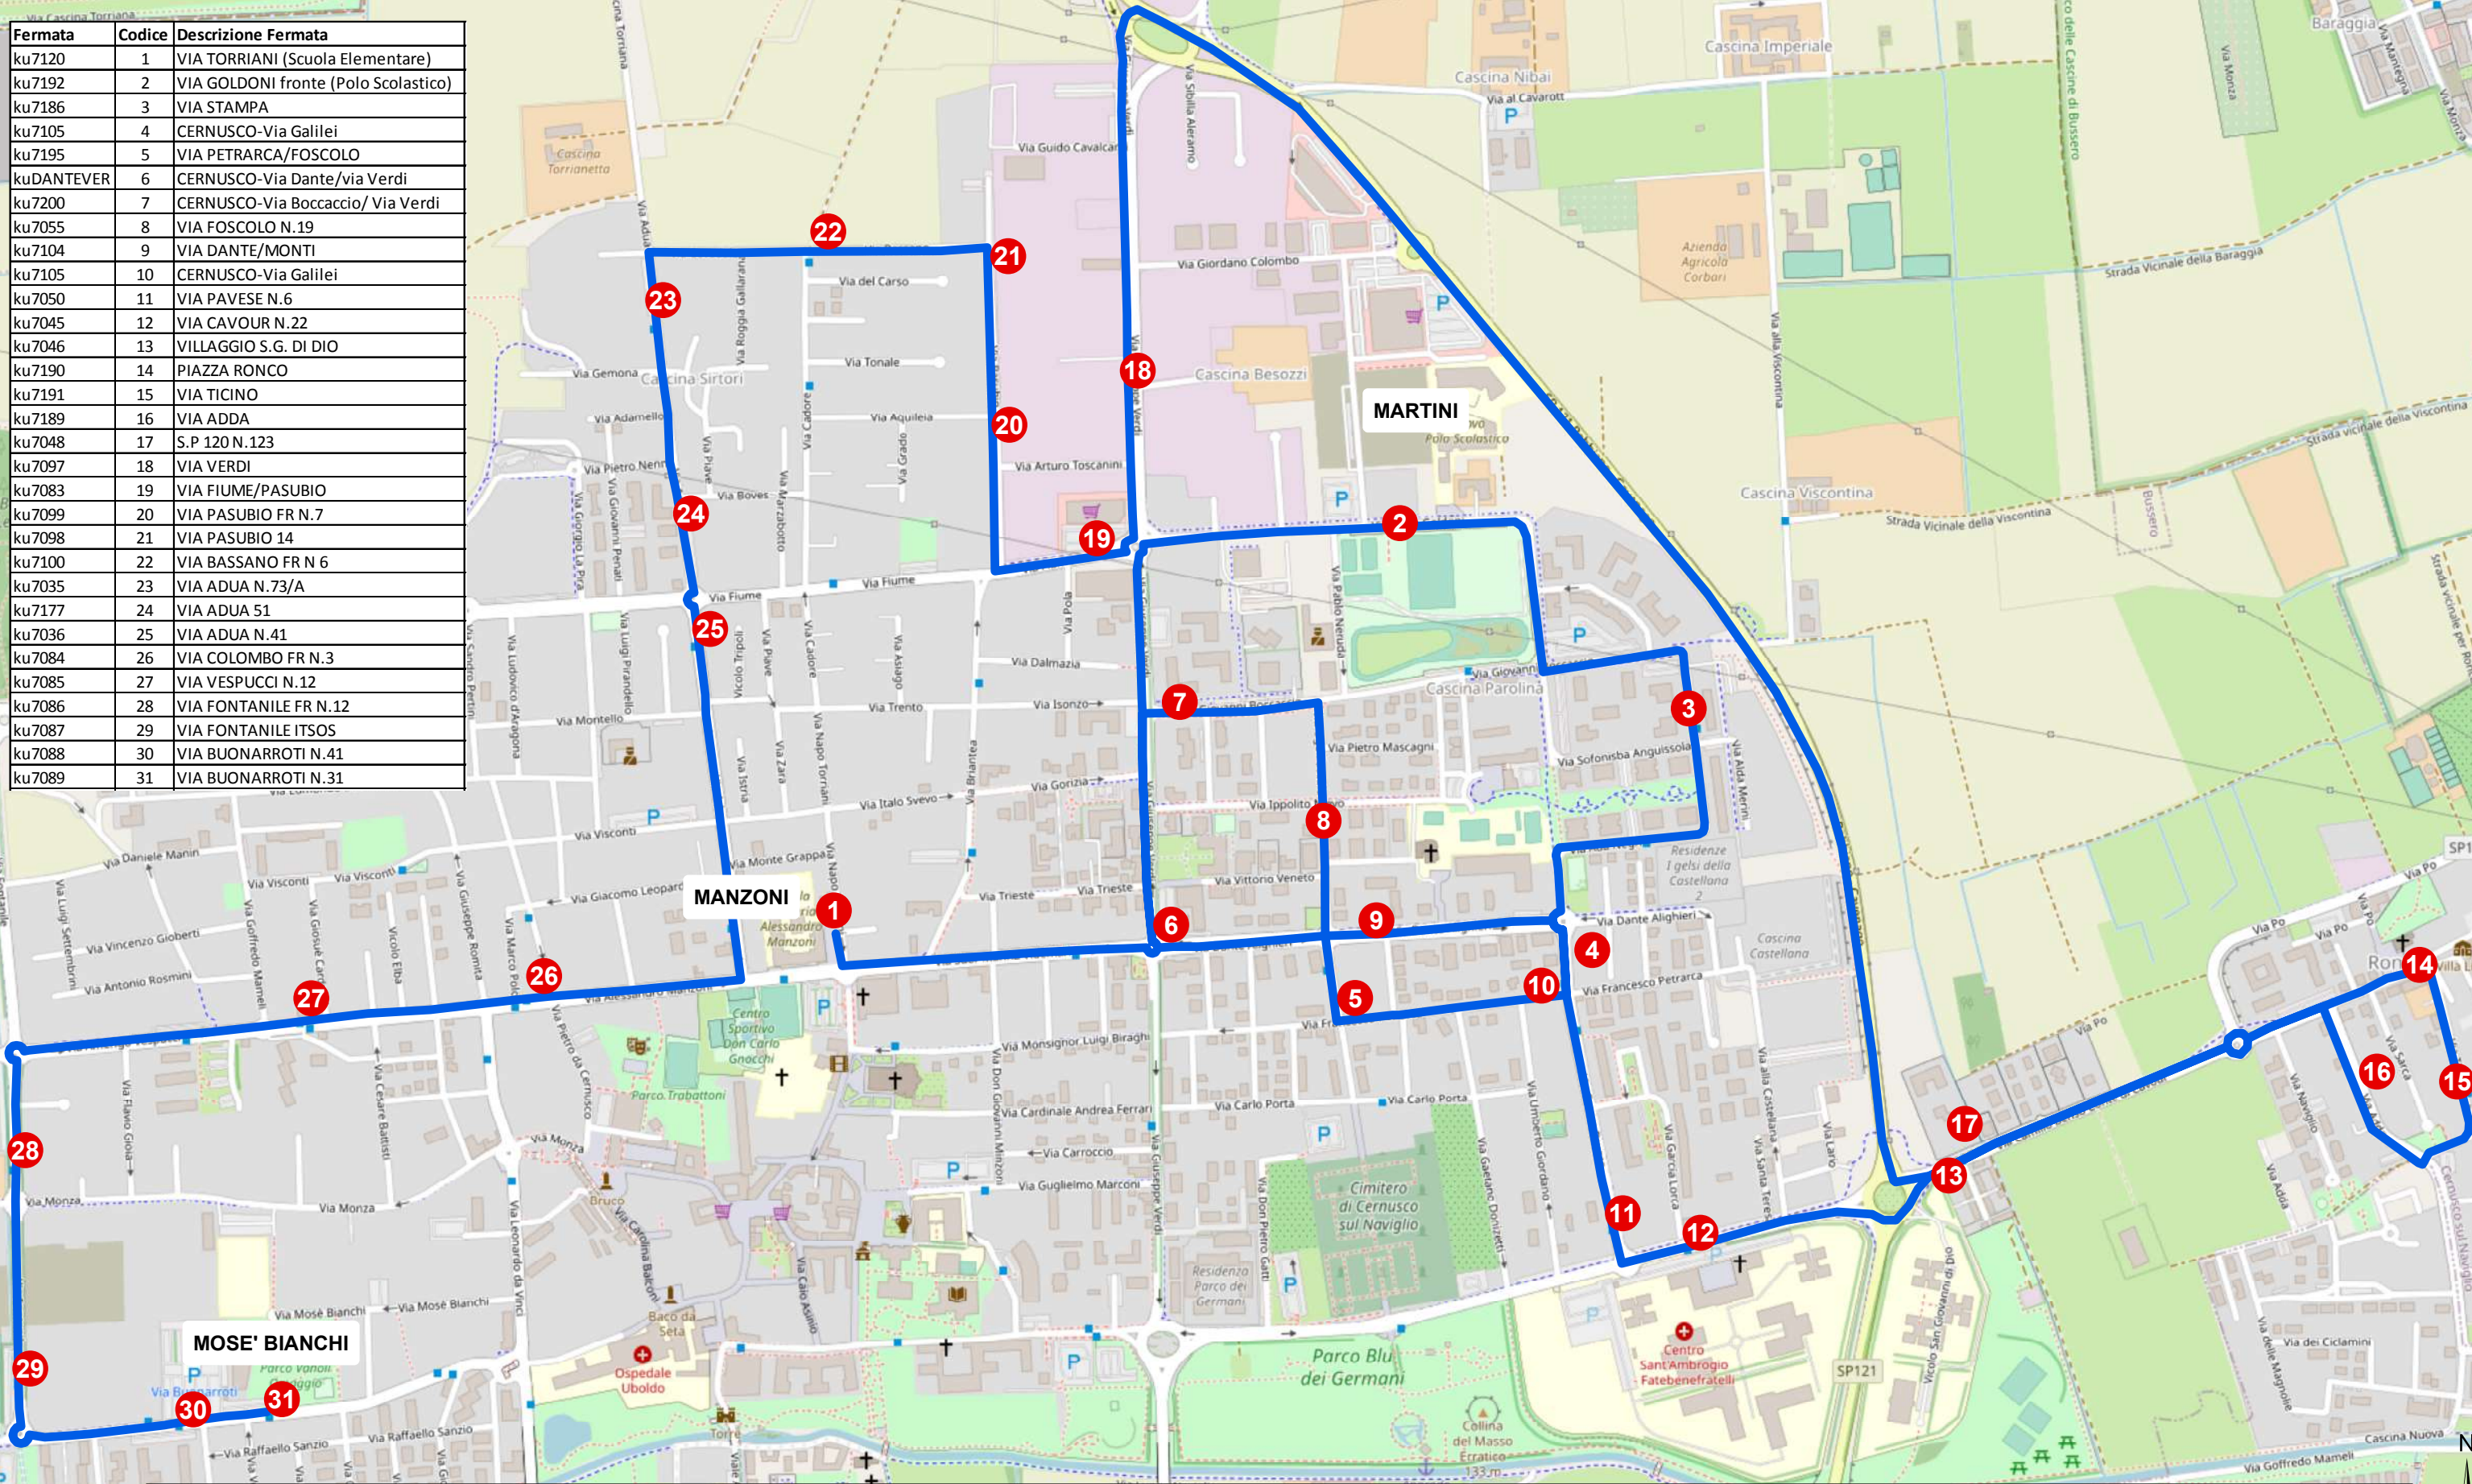

Fermata	Codice	Descrizione Fermata
ku7120	1	VIA TORRIANI (Scuola Elementare)
ku7192	2	VIA GOLDONI fronte (Polo Scolastico)
ku7186	3	VIA STAMPA
ku7105	4	CERNUSCO-Via Galilei
ku7195	5	VIA PETRARCA/FOSCOLO
kuDANTEVER	6	CERNUSCO-Via Dante/via Verdi
ku7200	7	CERNUSCO-Via Boccaccio/ Via Verdi
ku7055	8	VIA FOSCOLO N.19
ku7104	9	VIA DANTE/MONTI
ku7105	10	CERNUSCO-Via Galilei
ku7050	11	VIA PAVESE N.6
ku7045	12	VIA CAVOUR N.22
ku7046	13	VILLAGGIO S.G. DI DIO
ku7190	14	PIAZZA RONCO
ku7191	15	VIA TICINO
ku7189	16	VIA ADDA
ku7048	17	S.P 120 N.123
ku7097	18	VIA VERDI
ku7083	19	VIA FIUME/PASUBIO
ku7099	20	VIA PASUBIO FR N.7
ku7098	21	VIA PASUBIO 14
ku7100	22	VIA BASSANO FR N.6
ku7035	23	VIA ADUA N.73/A
ku7177	24	VIA ADUA 51
ku7036	25	VIA ADUA N.41
ku7084	26	VIA COLOMBO FR N.3
ku7085	27	VIA VESPUCCI N.12
ku7086	28	VIA FONTANILE FR N.12
ku7087	29	VIA FONTANILE ITSOS
ku7088	30	VIA BUONARROTI N.41
ku7089	31	VIA BUONARROTI N.31

NAVETTA B1 POMERIGGIO MANZONI/MARTINI: ORARIO DI PARTENZA 15:00 DA MANZONI; ARRIVO VIA BUONARROTI ORE 15:45