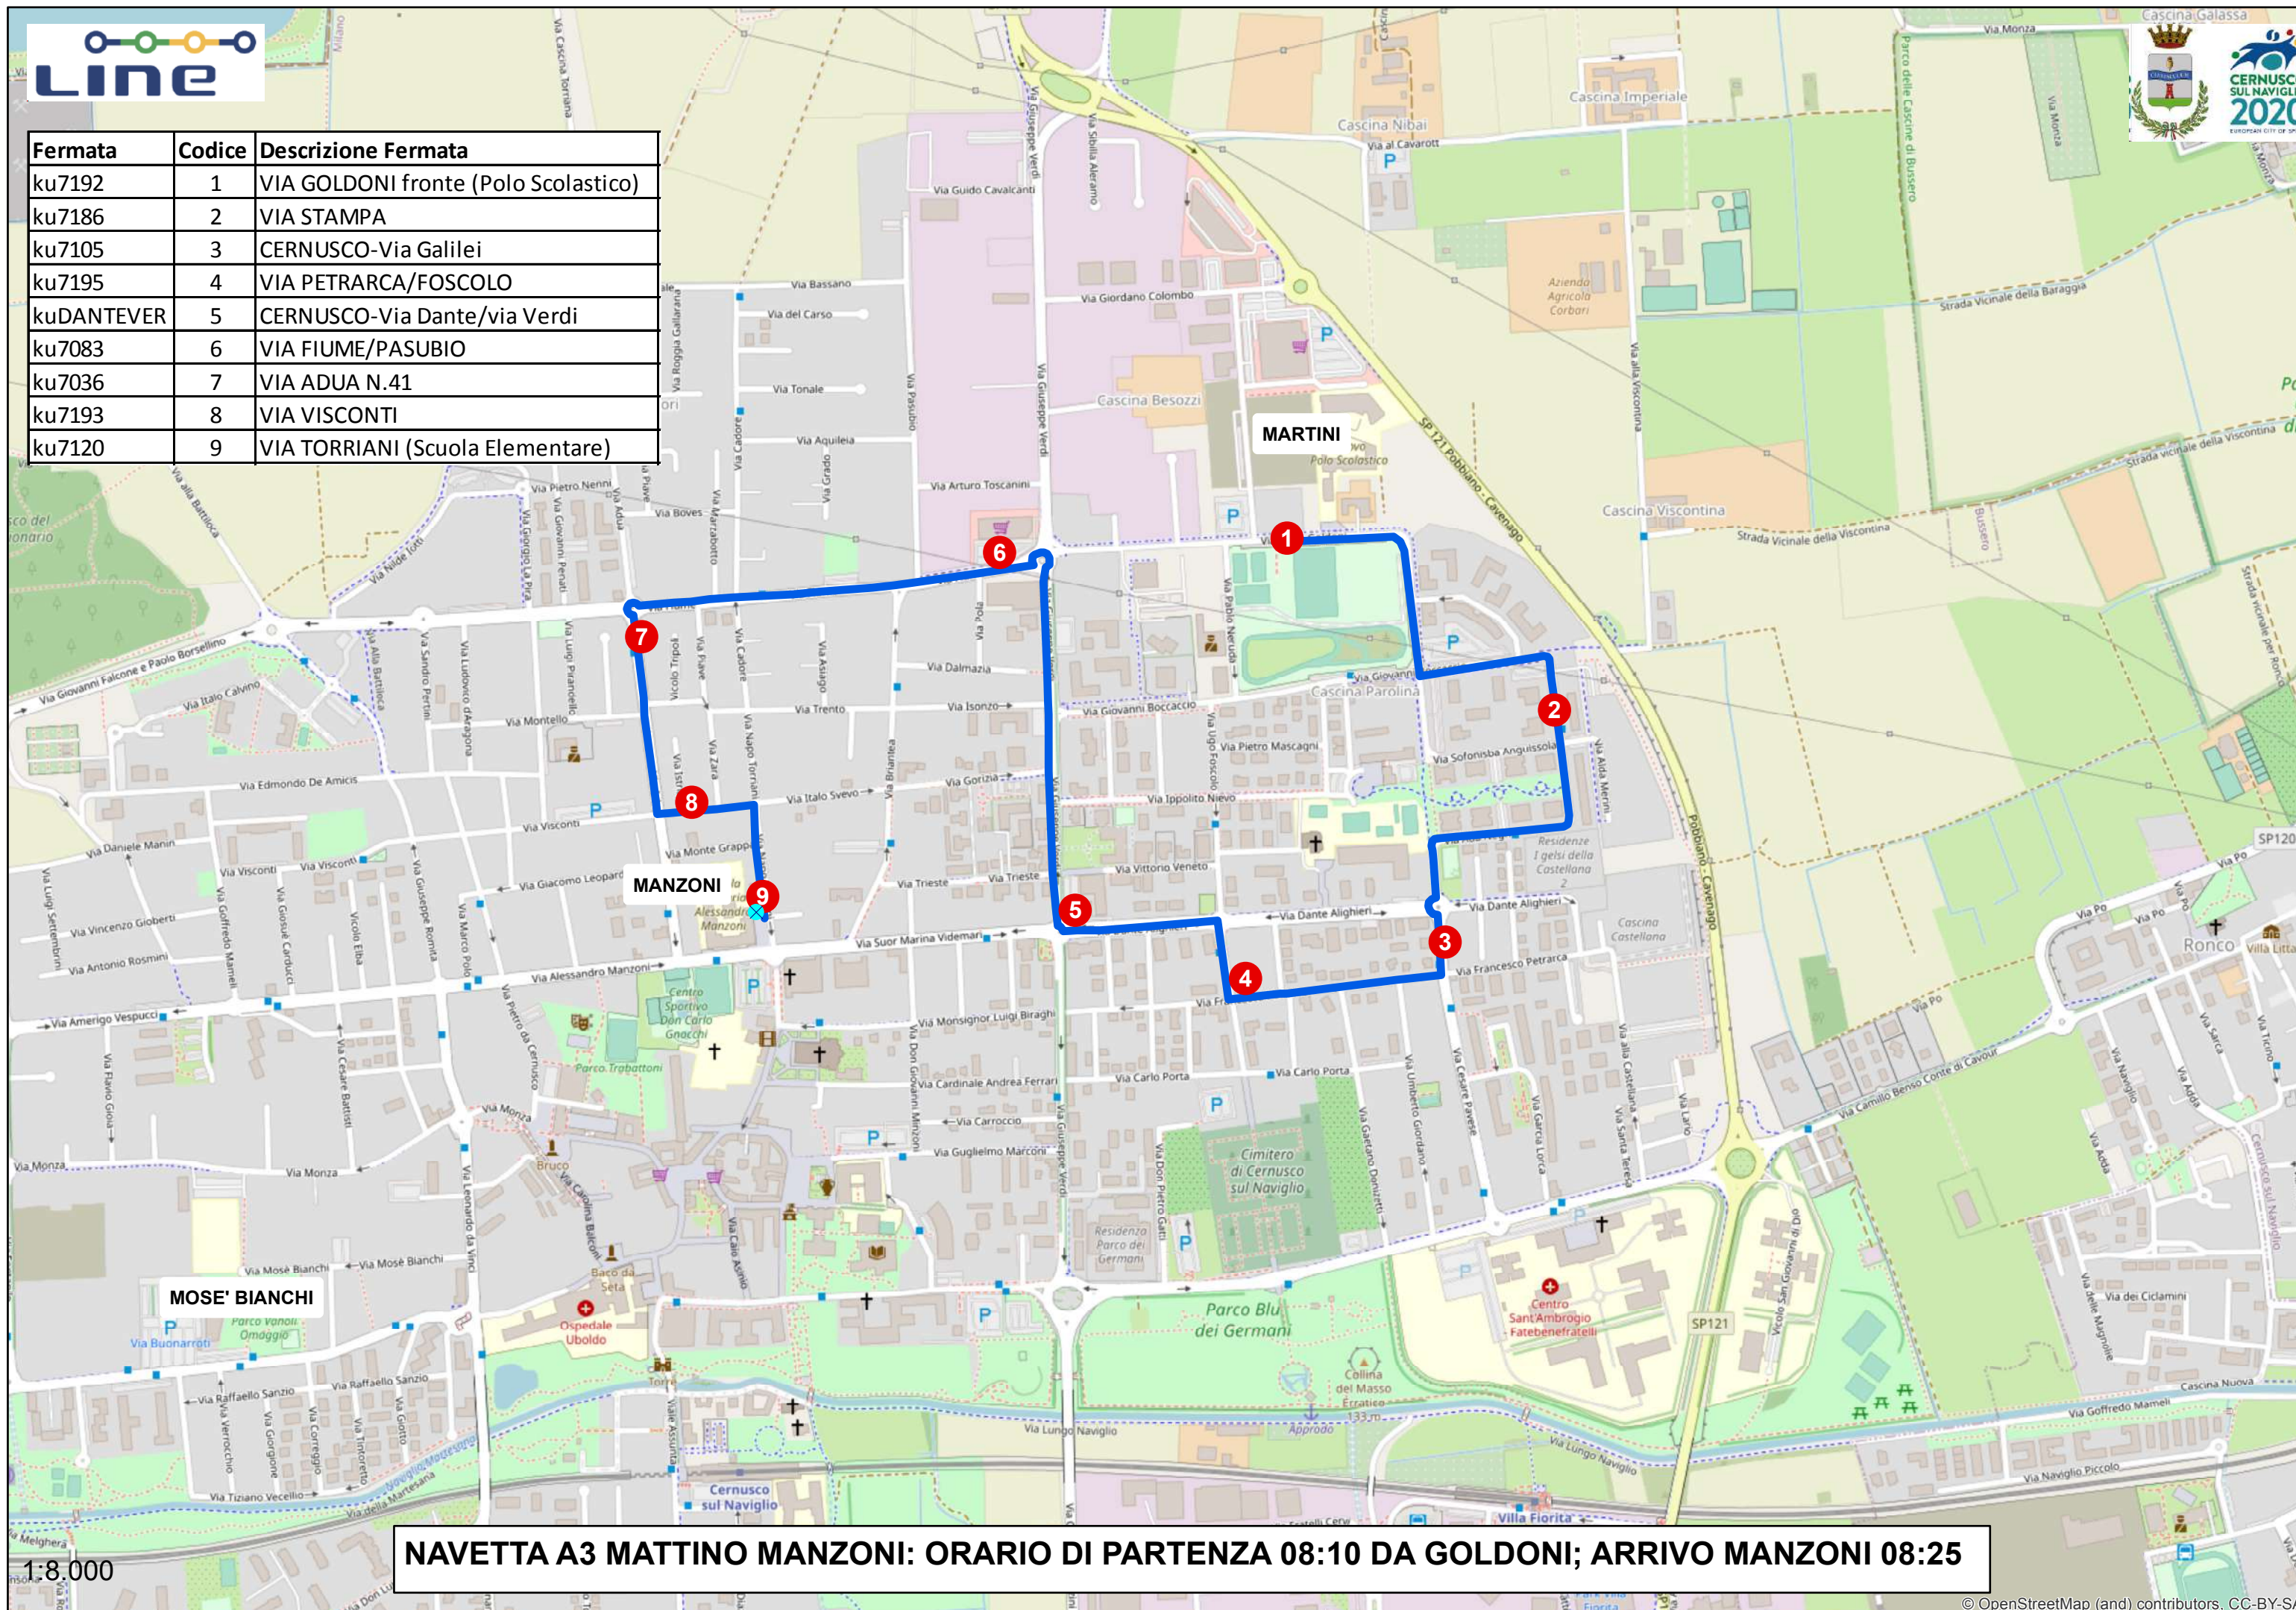

Fermata	Codice	Descrizione Fermata
ku7192	1	VIA GOLDONI fronte (Polo Scolastico)
ku7186	2	VIA STAMPA
ku7105	3	CERNUSCO-Via Galilei
ku7195	4	VIA PETRARCA/FOSCOLO
kuDANTEVER	5	CERNUSCO-Via Dante/via Verdi
ku7083	6	VIA FIUME/PASUBIO
ku7036	7	VIA ADUA N.41
ku7193	8	VIA VISCONTI
ku7120	9	VIA TORRIANI (Scuola Elementare)

NAVETTA A3 MATTINO MANZONI: ORARIO DI PARTENZA 08:10 DA GOLDONI; ARRIVO MANZONI 08:25