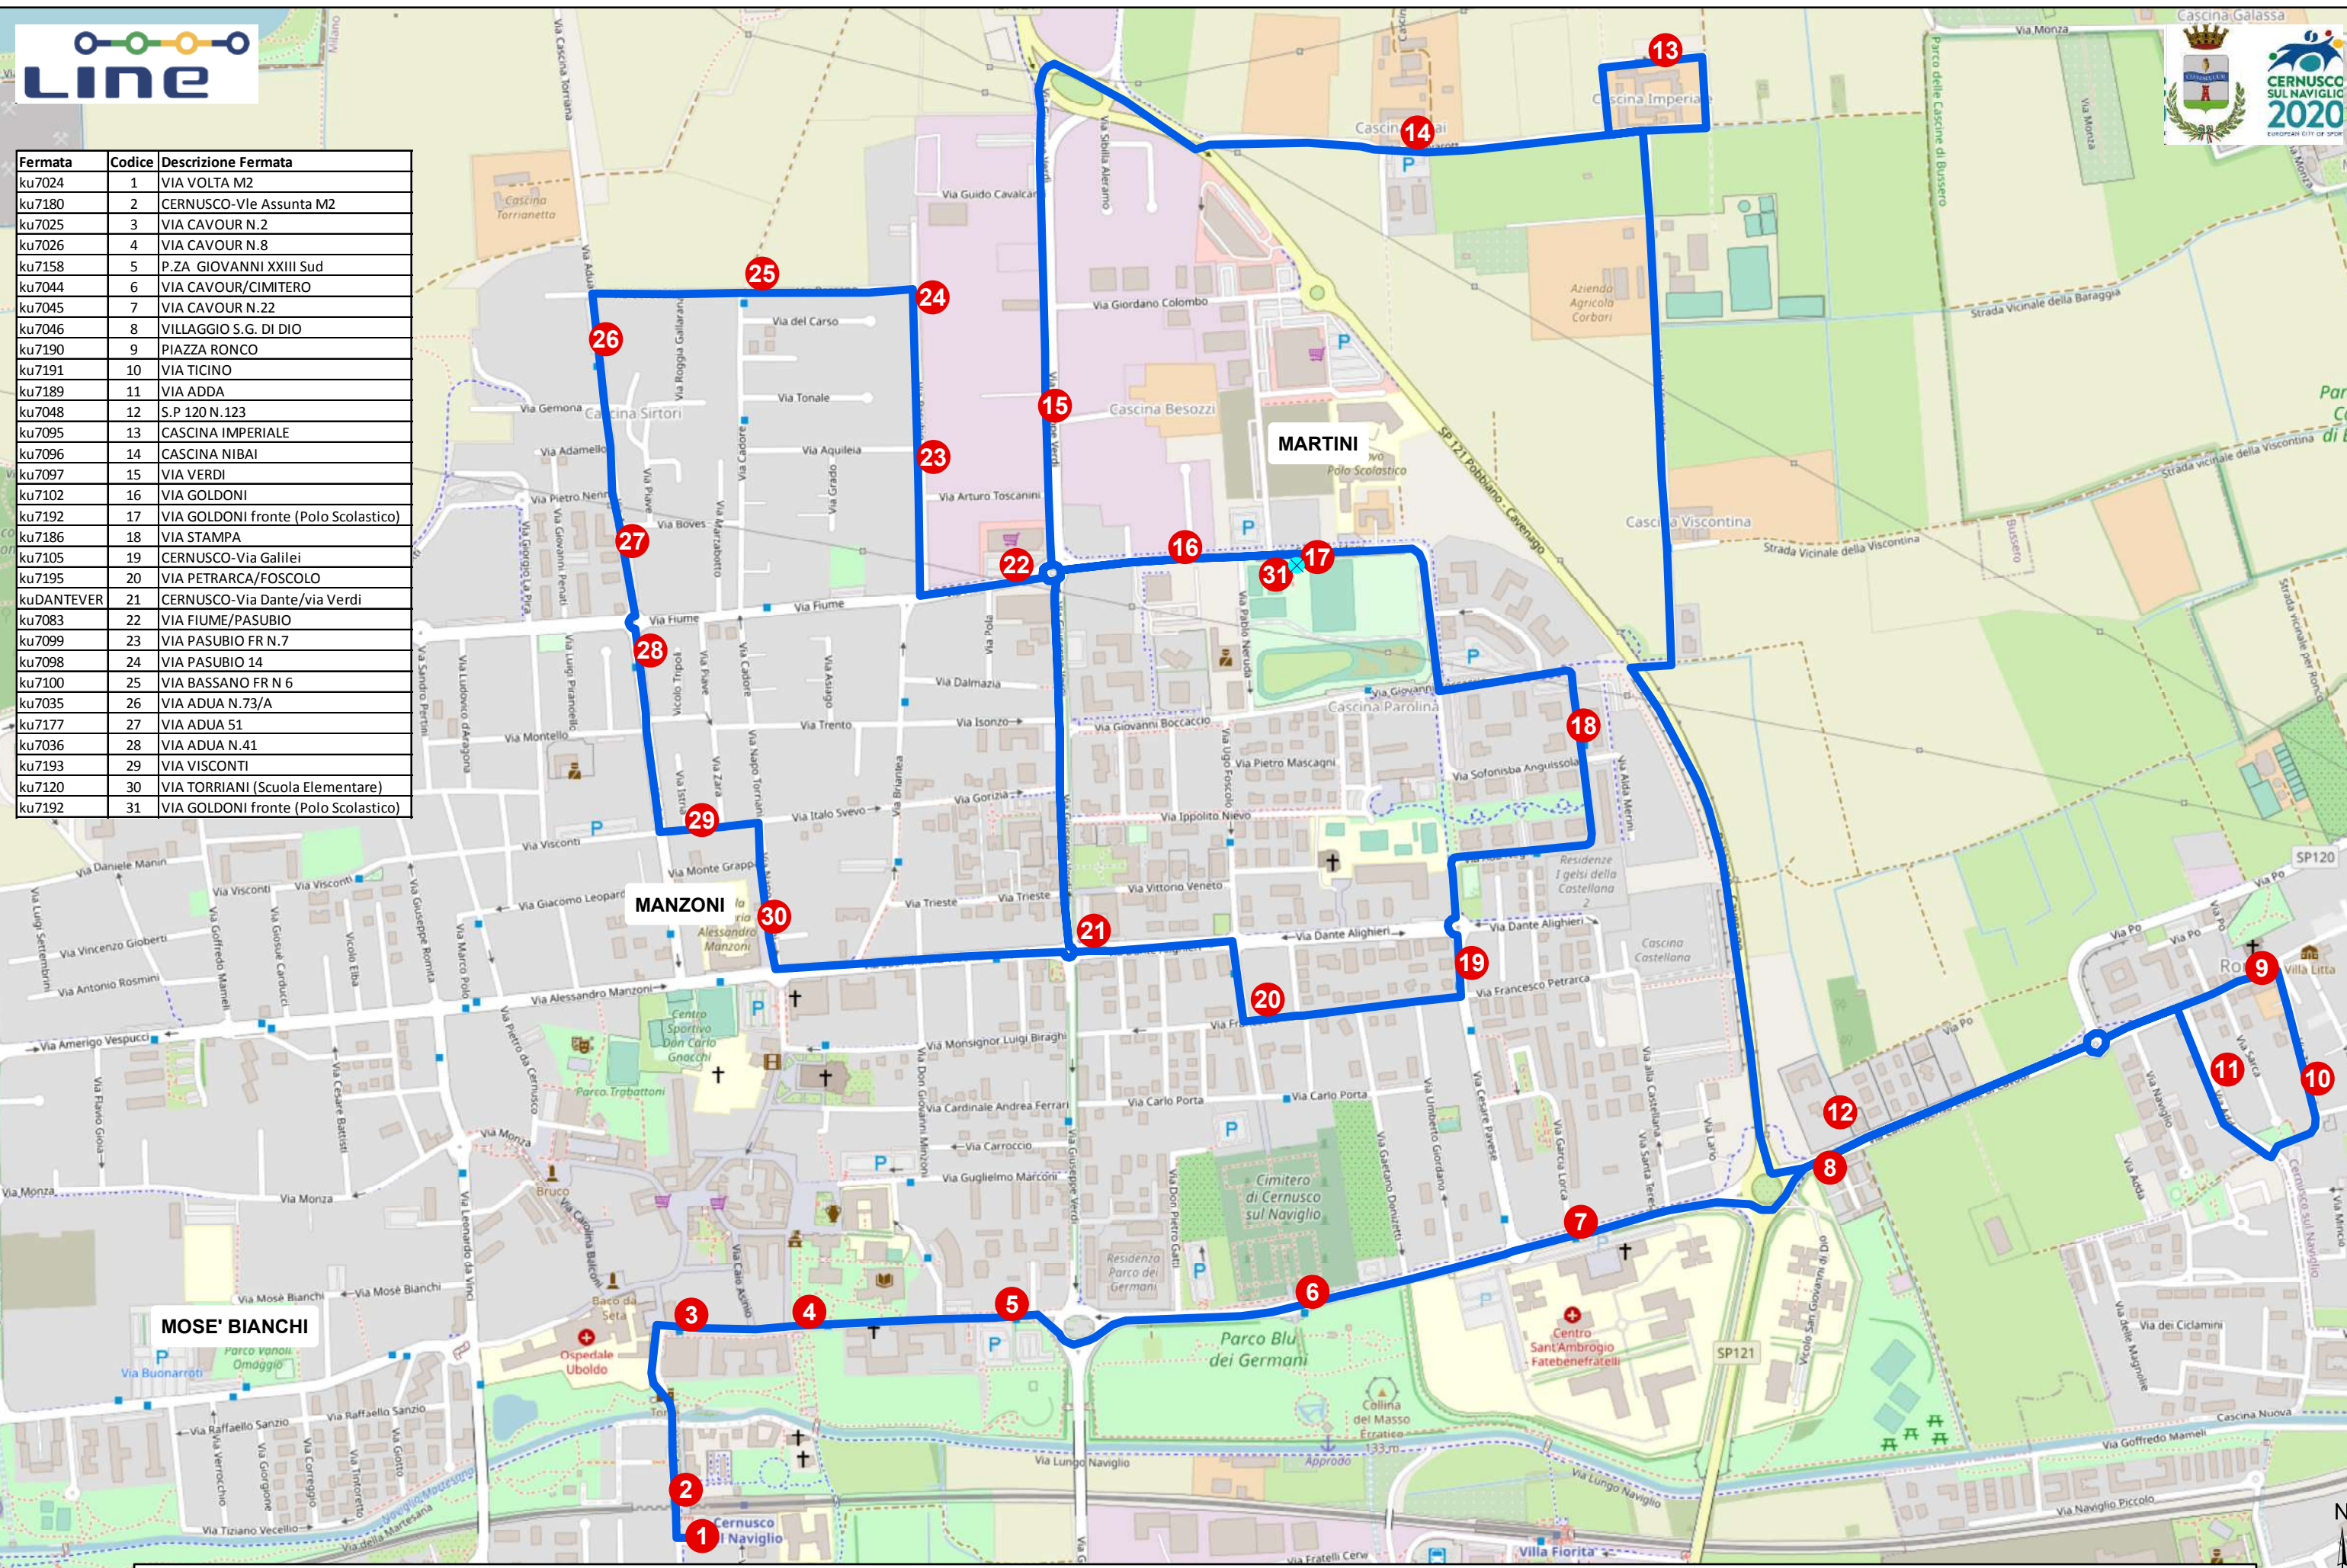

Fermata	Codice	Descrizione Fermata
ku7024	1	VIA VOLTA M2
ku7180	2	CERNUSCO-Vie Assunta M2
ku7025	3	VIA CAVOUR N.2
ku7026	4	VIA CAVOUR N.8
ku7158	5	P.ZA GIOVANNI XXIII Sud
ku7044	6	VIA CAVOUR/CIMITERO
ku7045	7	VIA CAVOUR N.22
ku7046	8	VILLAGGIO S.G. DI DIO
ku7190	9	PIAZZA RONCO
ku7191	10	VIA TICINO
ku7189	11	VIA ADDA
ku7048	12	S.P. 120 N. 123
ku7095	13	CASCINA IMPERIALE
ku7096	14	CASCINA NIBAI
ku7097	15	VIA VERDI
ku7102	16	VIA GOLDONI
ku7192	17	VIA GOLDONI fronte (Polo Scolastico)
ku7186	18	VIA STAMPA
ku7105	19	CERNUSCO-Via Galilei
ku7195	20	VIA PETRARCA/FOSCOLO
kuDANTEVER	21	CERNUSCO-Via Dante/via Verdi
ku7083	22	VIA FIUME/PASUBIO
ku7099	23	VIA PASUBIO FR N.7
ku7098	24	VIA PASUBIO 14
ku7100	25	VIA BASSANO FR N 6
ku7035	26	VIA ADUA N.73/A
ku7177	27	VIA ADUA 51
ku7036	28	VIA ADUA N.41
ku7193	29	VIA VISCONTI
ku7120	30	VIA TORRIANI (Scuola Elementare)
ku7192	31	VIA GOLDONI fronte (Polo Scolastico)

1:8.000 **NAVETTA A2 MATTINO MANZONI/MARTINI: ORARIO DI PARTENZA 07:15 DA VIA VOLTA M2; ARRIVO MANZONI 08:10 / MARTINI 08:15**