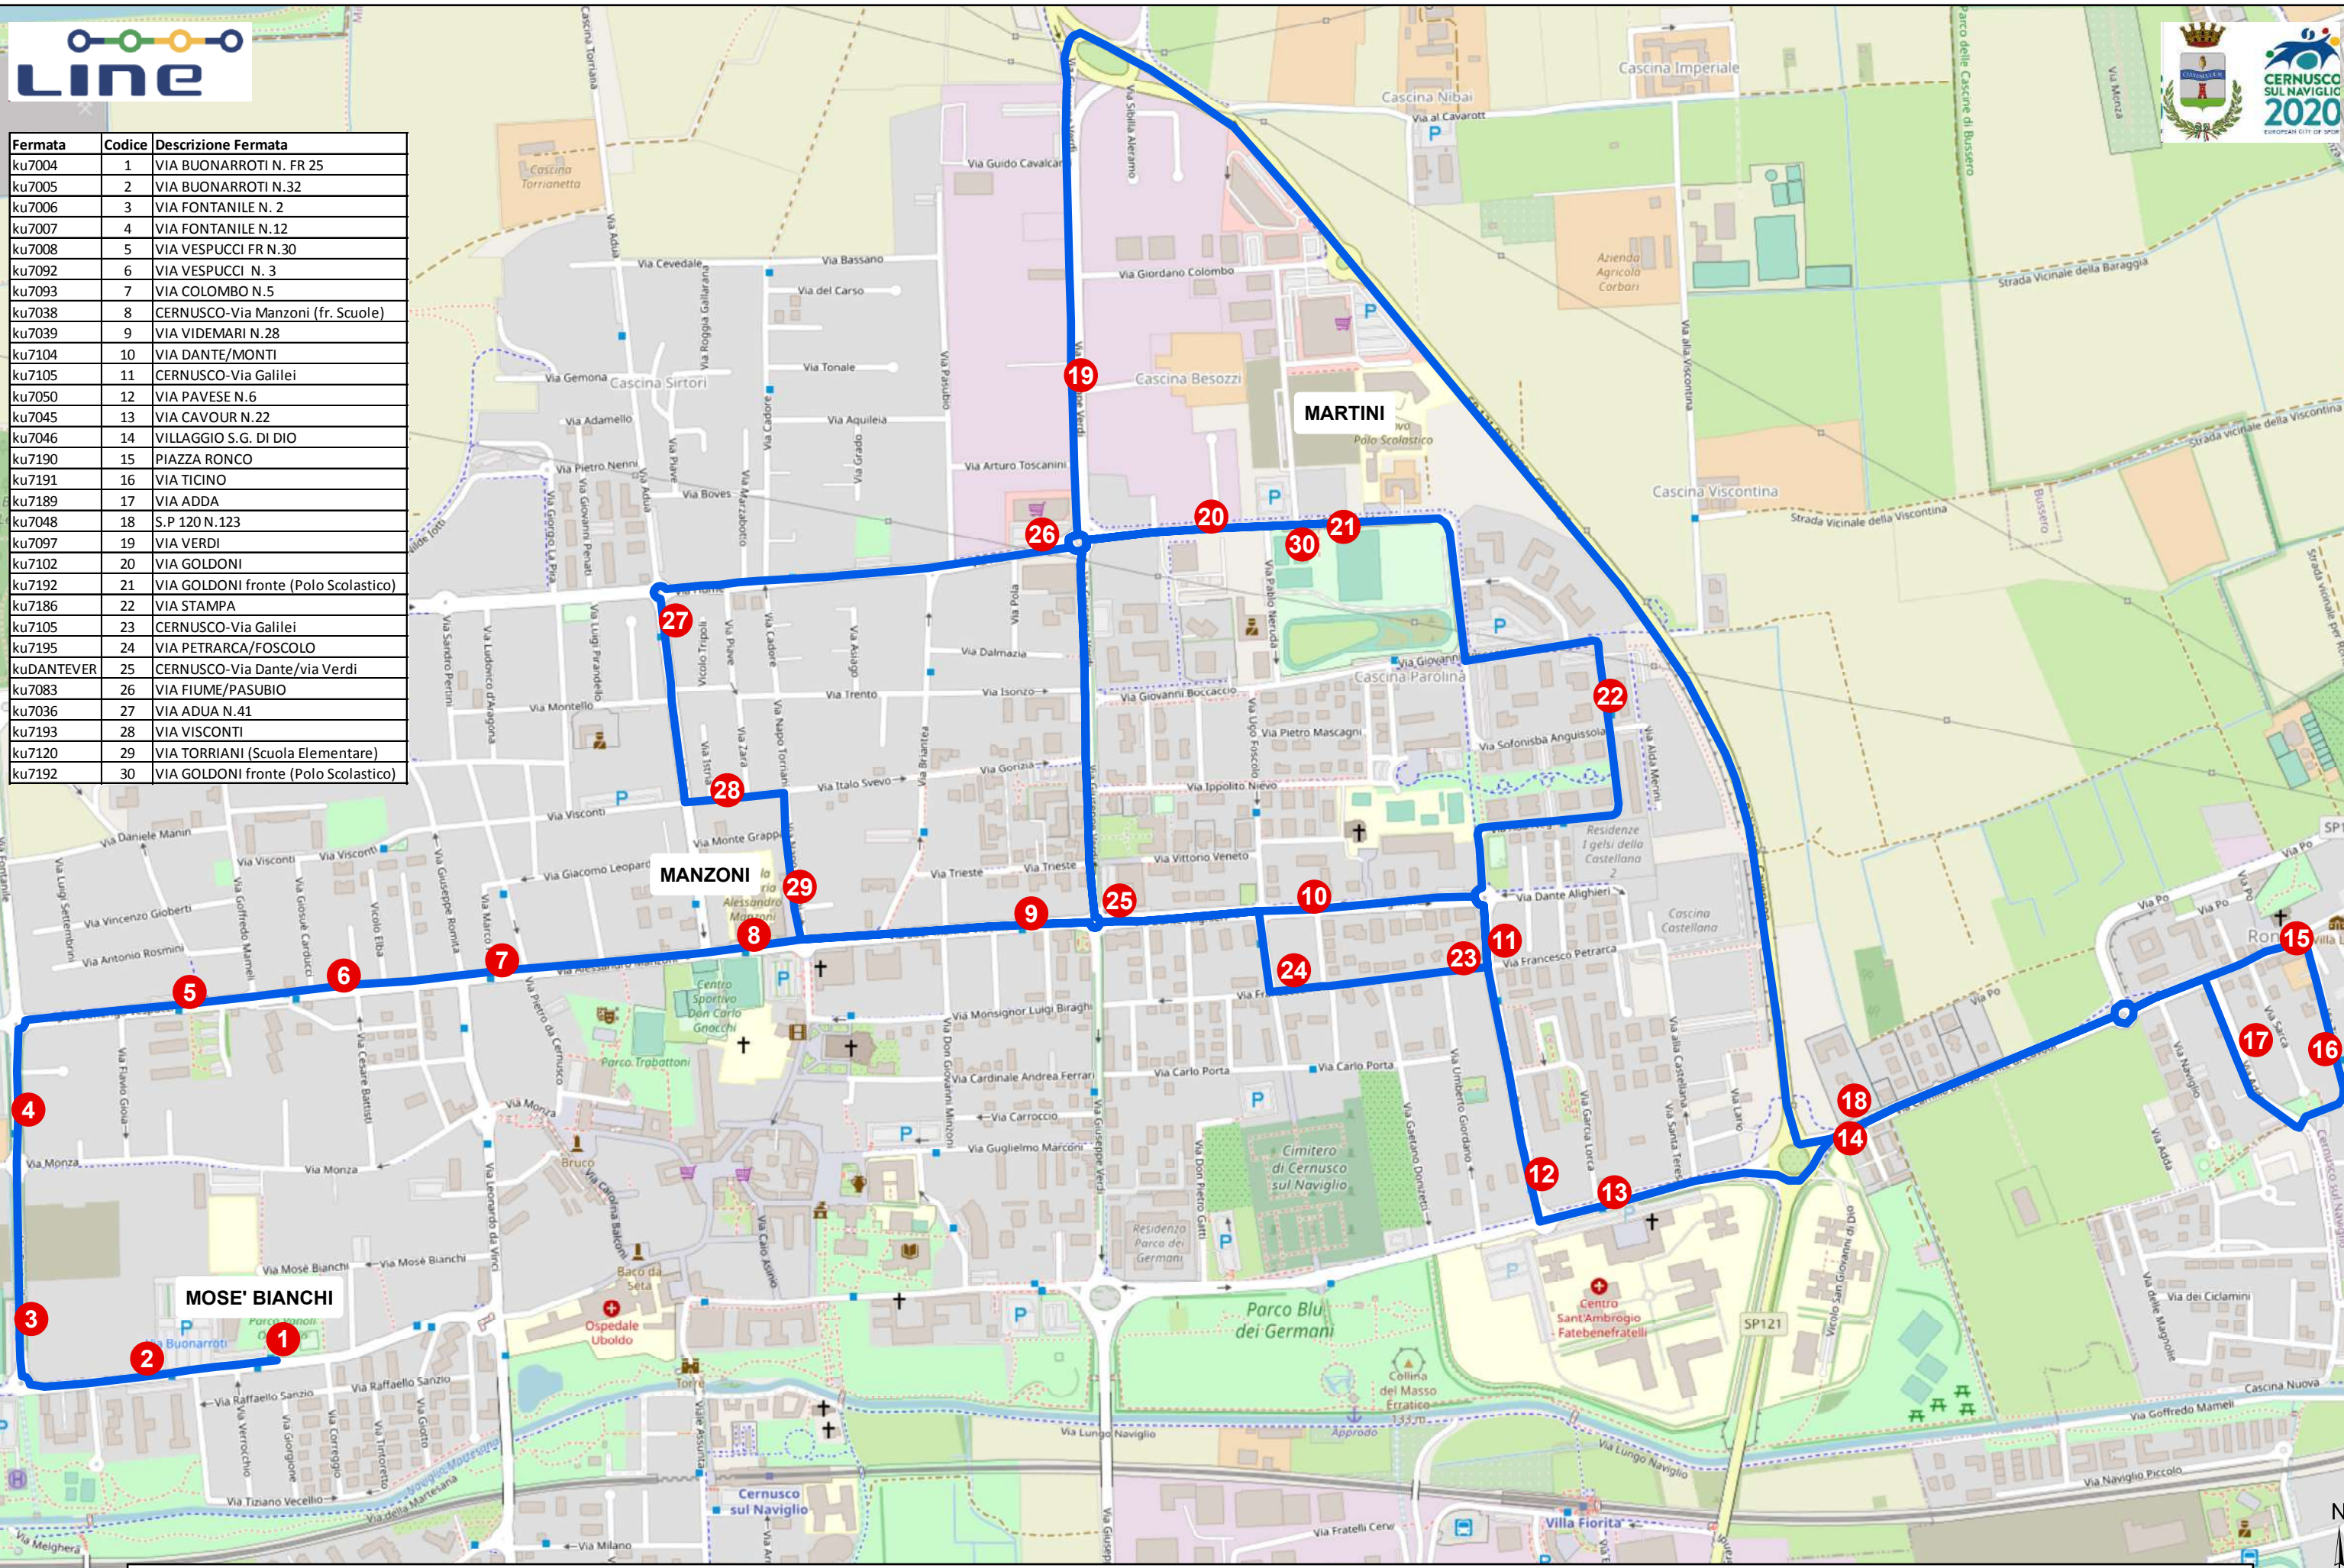

Fermata	Codice	Descrizione Fermata
ku7004	1	VIA BUONARROTI N. FR 25
ku7005	2	VIA BUONARROTI N.32
ku7006	3	VIA FONTANILE N. 2
ku7007	4	VIA FONTANILE N.12
ku7008	5	VIA VESPUCCI FR N.30
ku7092	6	VIA VESPUCCI N. 3
ku7093	7	VIA COLOMBO N.5
ku7038	8	CERNUSCO-Via Manzoni (fr. Scuole)
ku7039	9	VIA VIDEMARI N.28
ku7104	10	VIA DANTE/MONTI
ku7105	11	CERNUSCO-Via Galilei
ku7050	12	VIA PAVESE N.6
ku7045	13	VIA CAVOUR N.22
ku7046	14	VILLAGGIO S.G. DI DIO
ku7190	15	PIAZZA RONCO
ku7191	16	VIA TICINO
ku7189	17	VIA ADDA
ku7048	18	S.P 120 N.123
ku7097	19	VIA VERDI
ku7102	20	VIA GOLDONI
ku7192	21	VIA GOLDONI fronte (Polo Scolastico)
ku7186	22	VIA STAMPA
ku7105	23	CERNUSCO-Via Galilei
ku7195	24	VIA PETRARCA/FOSCOLO
kuDANTEVER	25	CERNUSCO-Via Dante/via Verdi
ku7083	26	VIA FIUME/PASUBIO
ku7036	27	VIA ADUA N.41
ku7193	28	VIA VISCONTI
ku7120	29	VIA TORRIANI (Scuola Elementare)
ku7192	30	VIA GOLDONI fronte (Polo Scolastico)

1:8.000

NAVETTA A1 MATTINO MANZONI/MARTINI: ORARIO DI PARTENZA 07:15 DA VIA BUONARROTI; ARRIVO MANZONI 07:55 / MARTINI