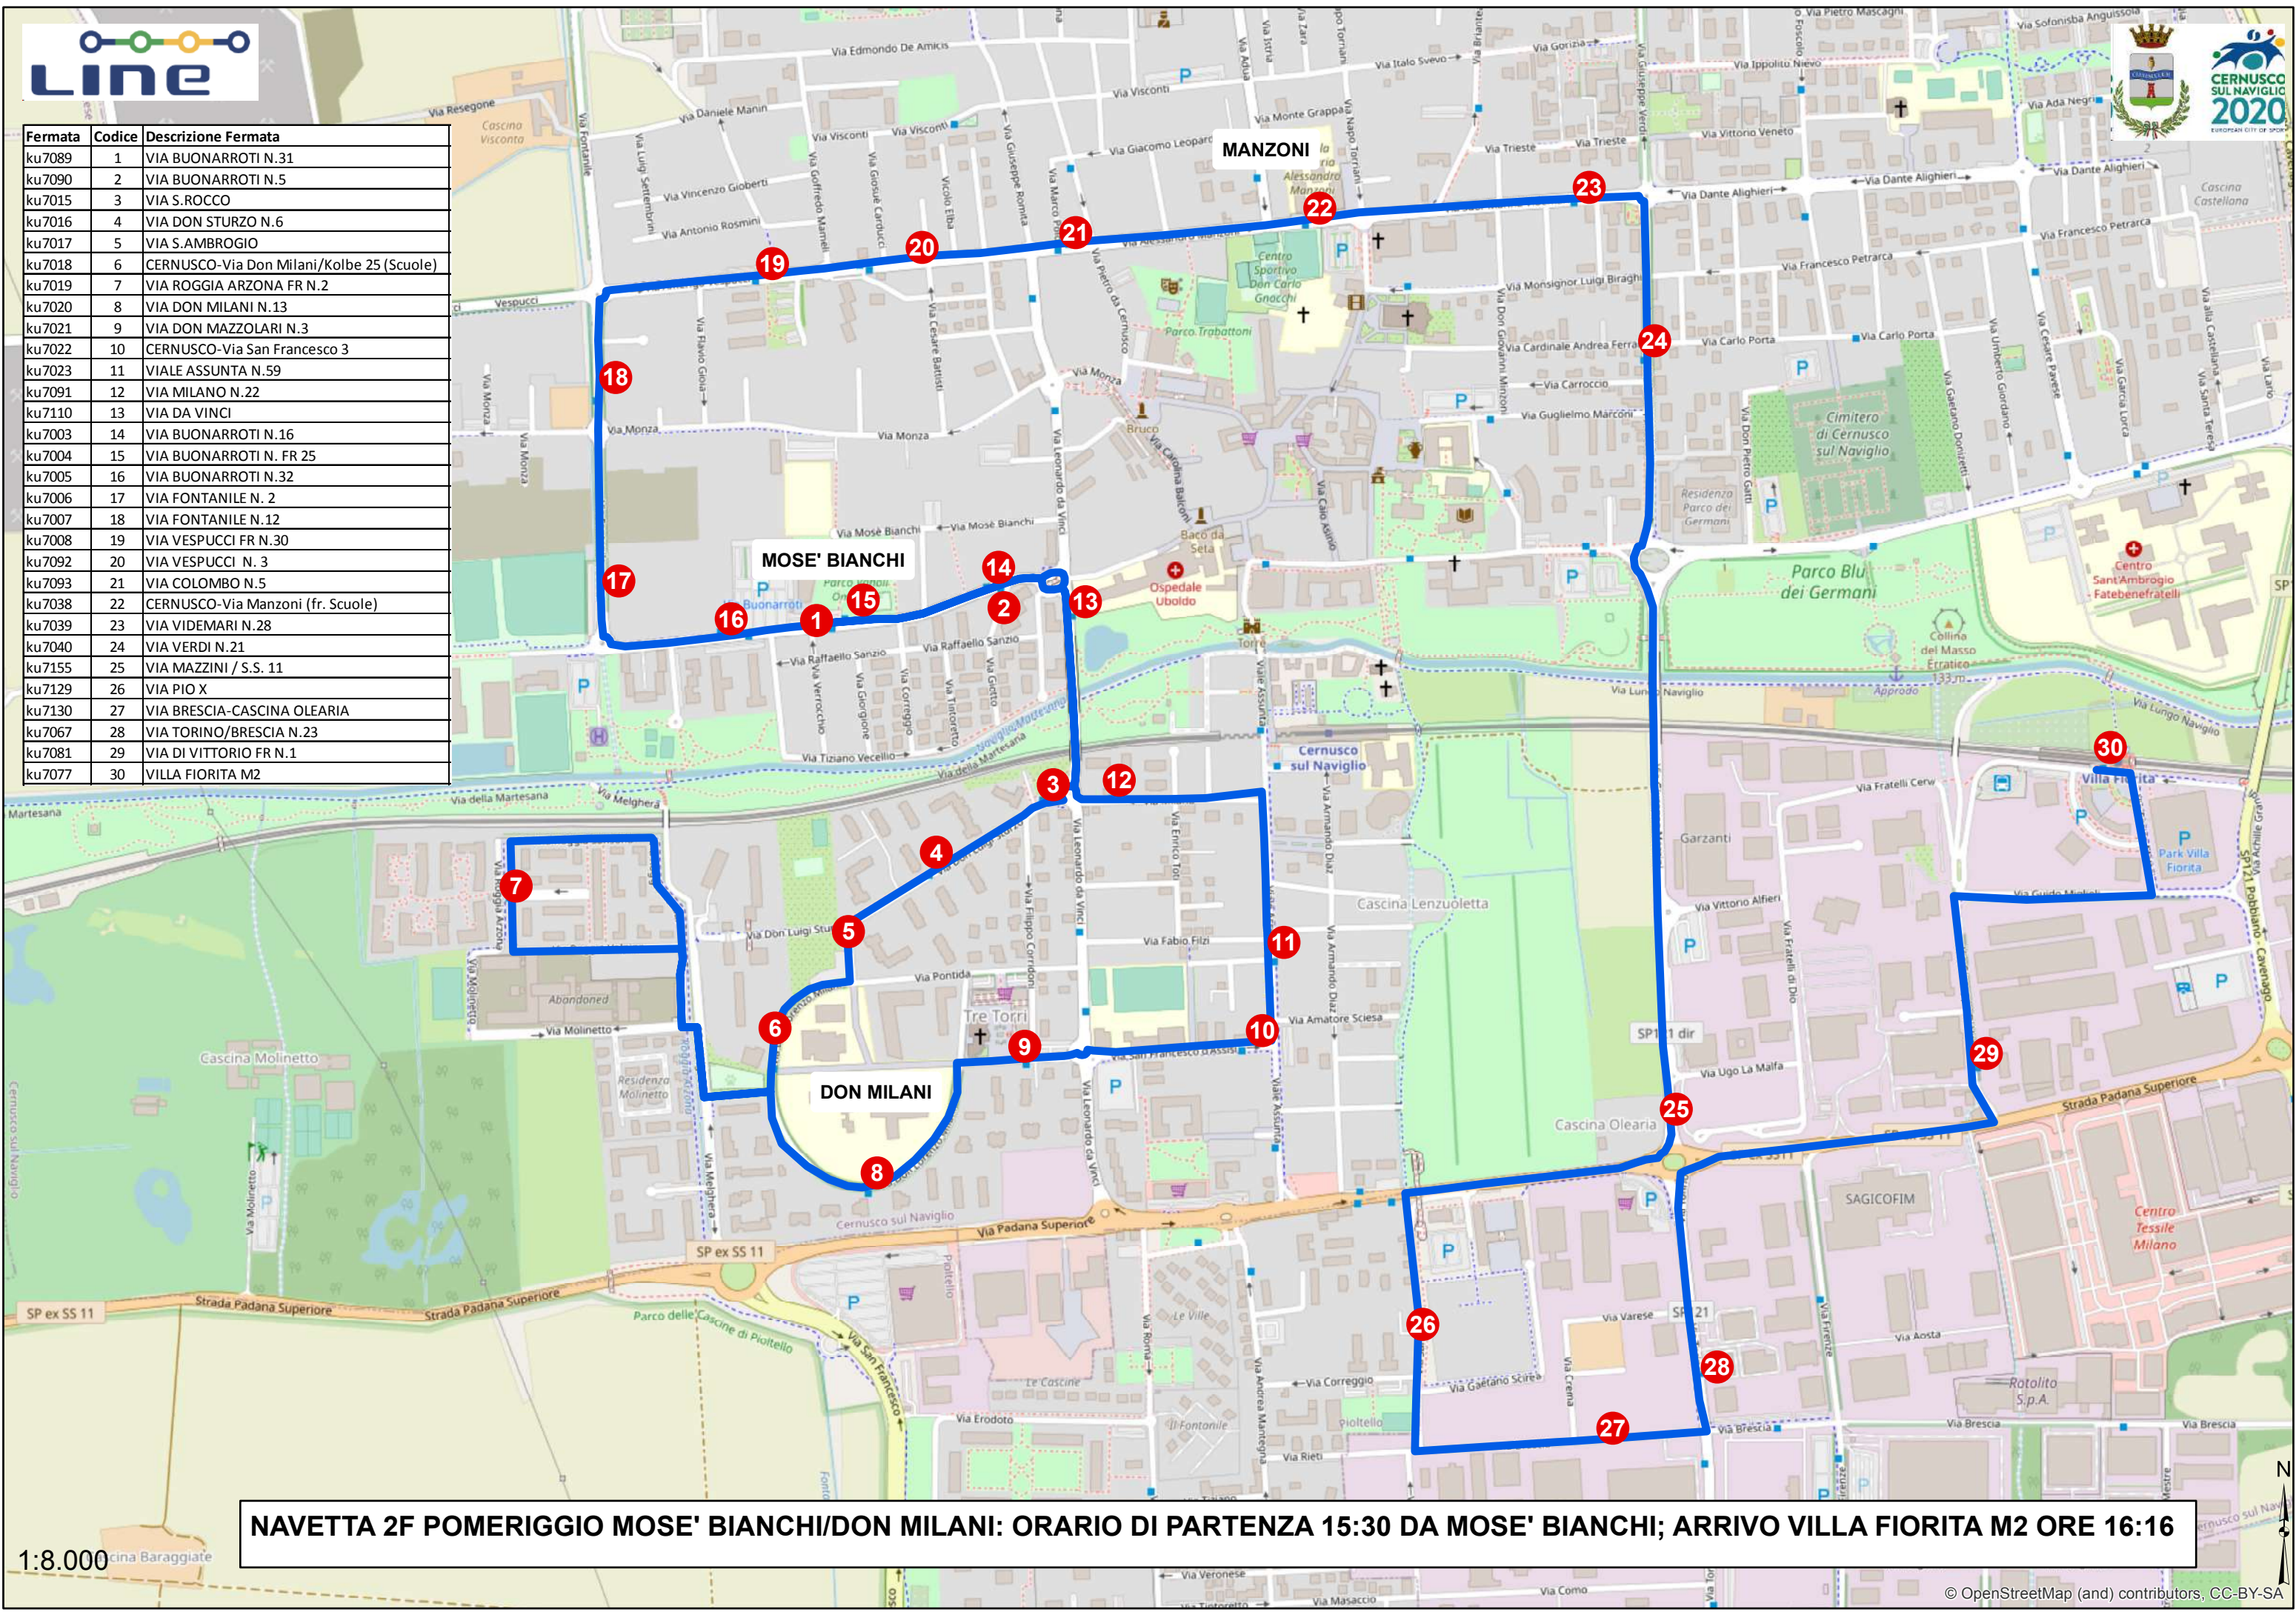

Fermata	Codice	Descrizione Fermata
ku7089	1	VIA BUONARROTI N.31
ku7090	2	VIA BUONARROTI N.5
ku7015	3	VIA S. ROCCO
ku7016	4	VIA DON STURZIO N.6
ku7017	5	VIA S. AMBROGIO
ku7018	6	CERNUSCO-Via Don Milani/Kolbe 25 (Scuole)
ku7019	7	VIA ROGGIA ARZONA FR N.2
ku7020	8	VIA DON MILANI N.13
ku7021	9	VIA DON MAZZOLARI N.3
ku7022	10	CERNUSCO-Via San Francesco 3
ku7023	11	VIALE ASSUNTA N.59
ku7091	12	VIA MILANO N.22
ku7110	13	VIA DA VINCI
ku7003	14	VIA BUONARROTI N.16
ku7004	15	VIA BUONARROTI N. FR 25
ku7005	16	VIA BUONARROTI N.32
ku7006	17	VIA FONTANILE N. 2
ku7007	18	VIA FONTANILE N.12
ku7008	19	VIA VESPUCCI FR N.30
ku7092	20	VIA VESPUCCI N. 3
ku7093	21	VIA COLOMBO N.5
ku7038	22	CERNUSCO-Via Manzoni (fr. Scuole)
ku7039	23	VIA VIDEMARI N.28
ku7040	24	VIA VERDI N.21
ku7155	25	VIA MAZZINI / S.S. 11
ku7129	26	VIA PIO X
ku7130	27	VIA BRESCIA-CASCINA OLEARIA
ku7067	28	VIA TORINO/BRESCIA N.23
ku7081	29	VIA DI VITTORIO FR N.1
ku7077	30	VILLA FIORITA M2

**NAVETTA 2F POMERIGGIO MOSE' BIANCHI/DON MILANI: ORARIO DI PARTENZA 15:30 DA MOSE' BIANCHI; ARRIVO VILLA FIORITA M2 ORE 16:16**

1:8.000