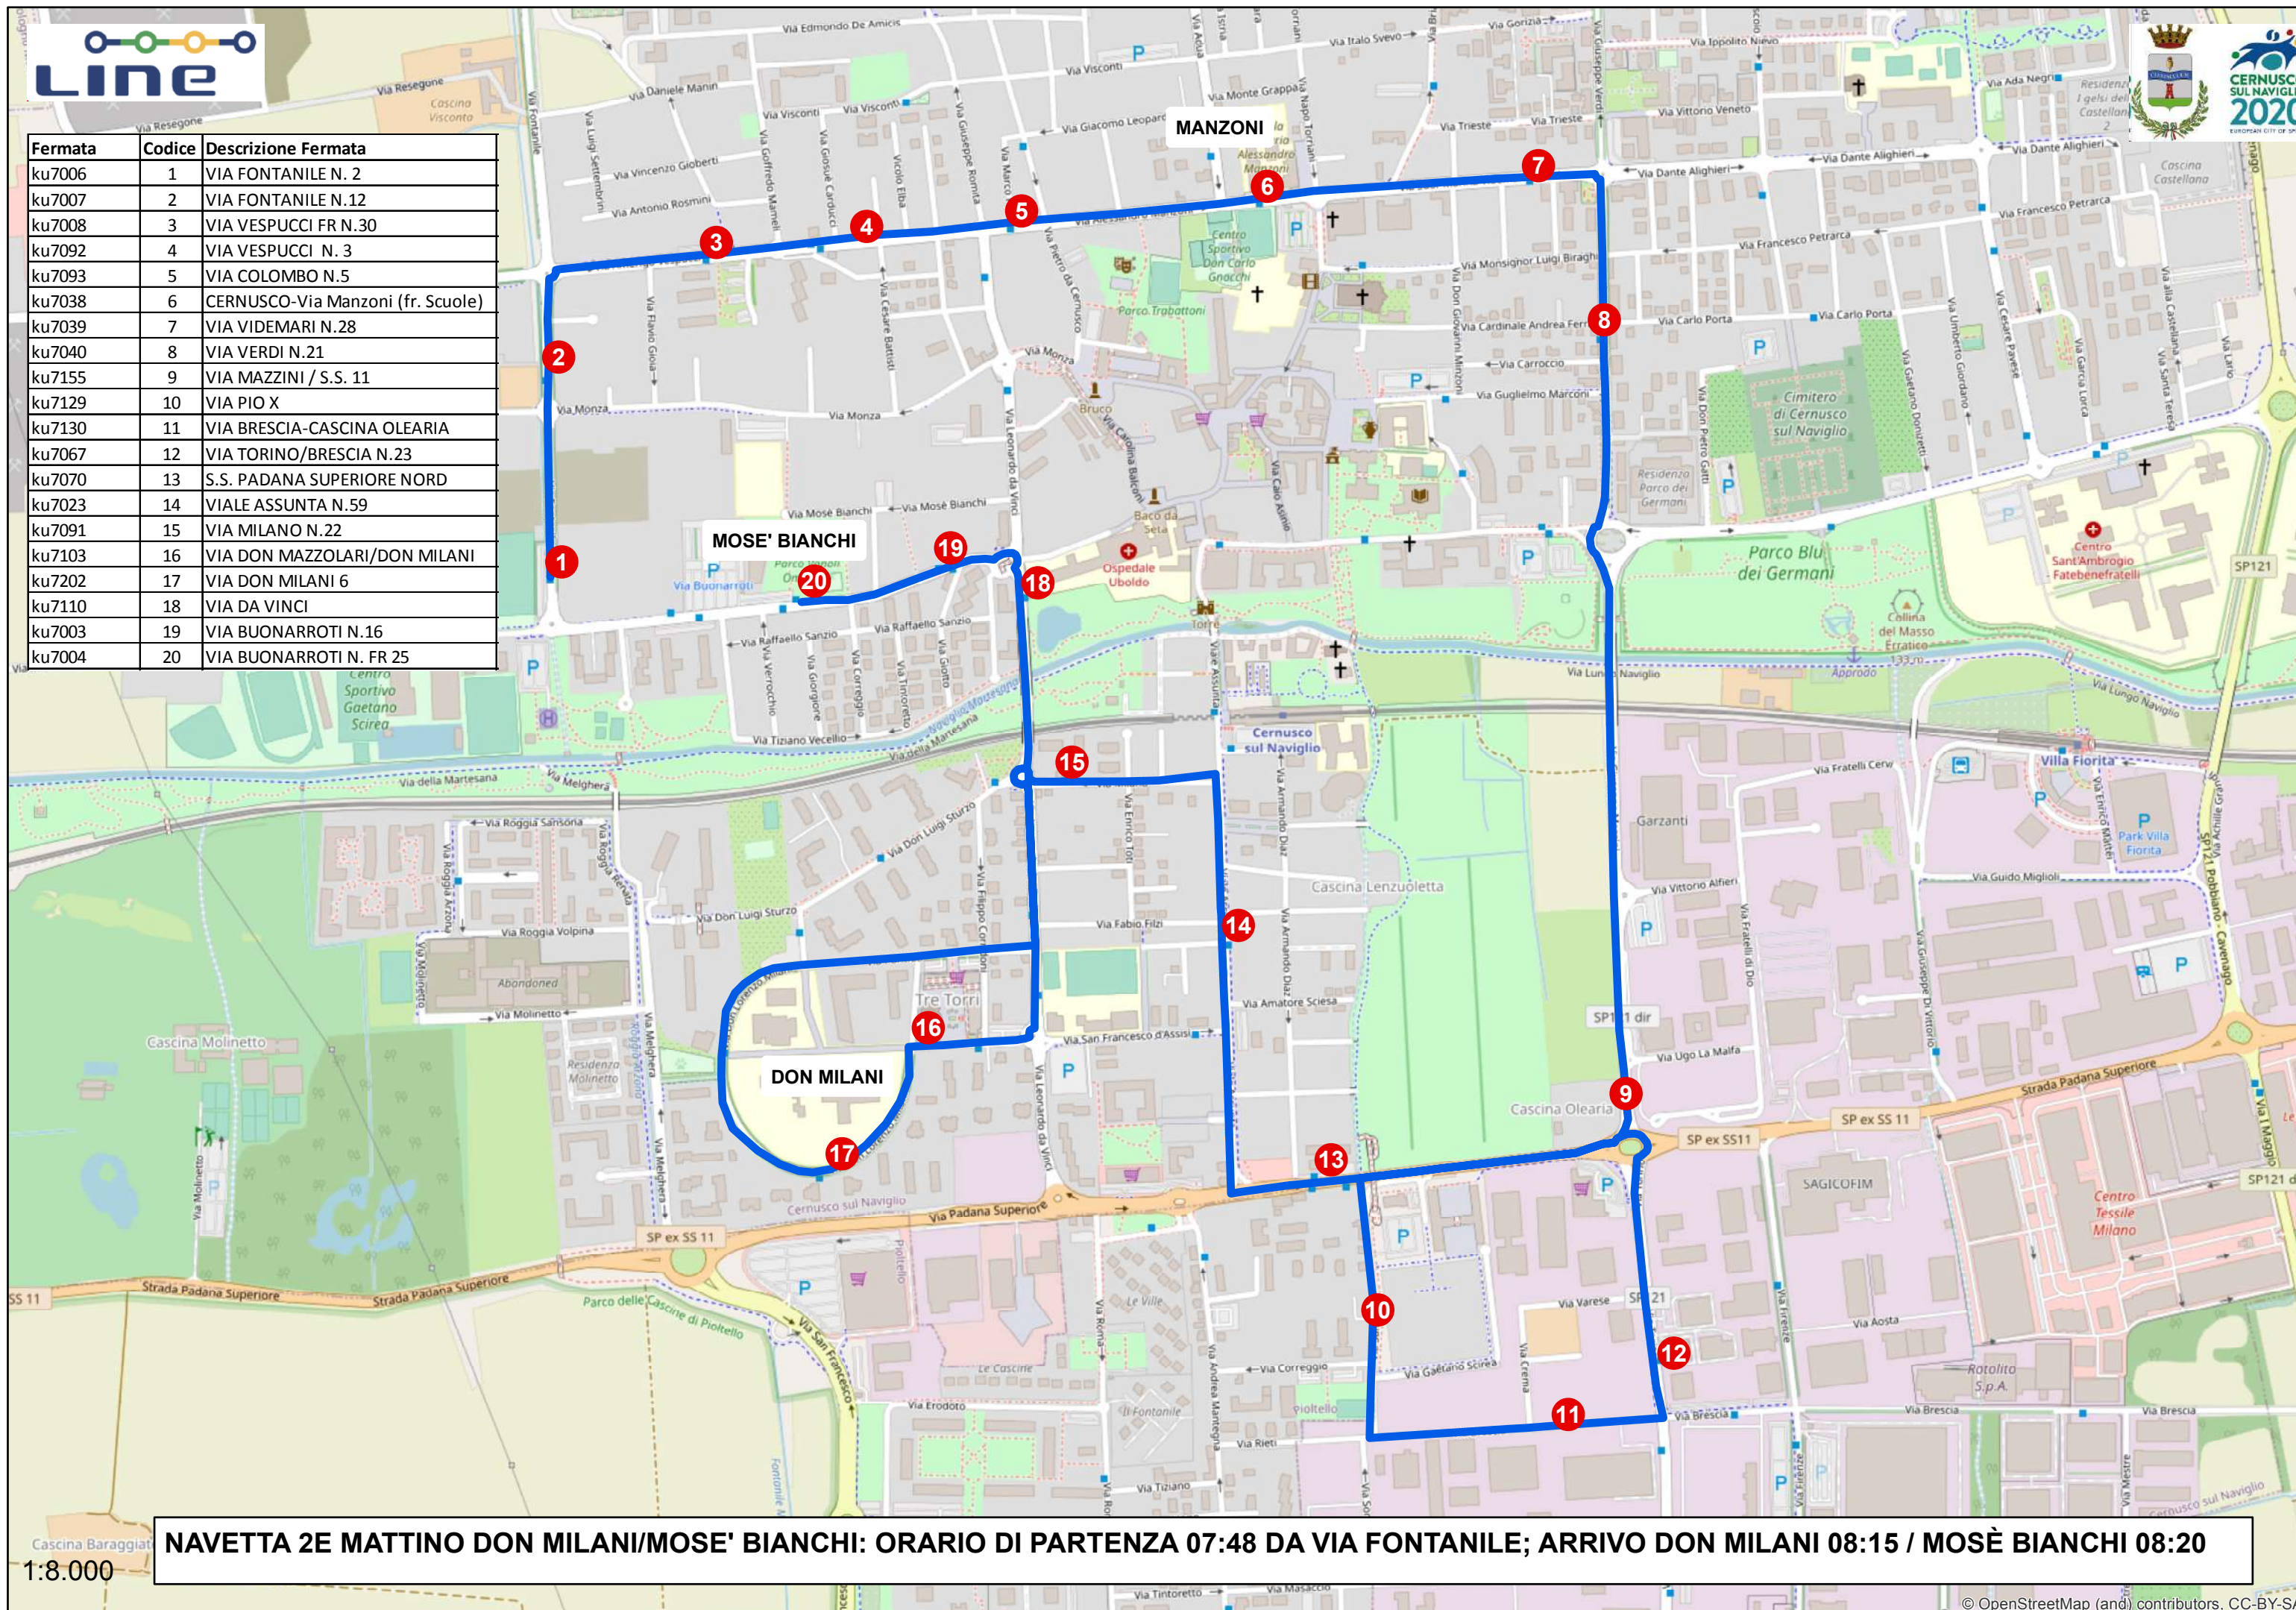

Fermata	Codice	Descrizione Fermata
ku7006	1	VIA FONTANILE N. 2
ku7007	2	VIA FONTANILE N.12
ku7008	3	VIA VESPUCCI FR N.30
ku7092	4	VIA VESPUCCI N. 3
ku7093	5	VIA COLOMBO N.5
ku7038	6	CERNUSCO-Via Manzoni (fr. Scuole)
ku7039	7	VIA VIDEMARI N.28
ku7040	8	VIA VERDI N.21
ku7155	9	VIA MAZZINI / S.S. 11
ku7129	10	VIA PIO X
ku7130	11	VIA BRESCIA-CASCINA OLEARIA
ku7067	12	VIA TORINO/BRESCIA N.23
ku7070	13	S.S. PADANA SUPERIORE NORD
ku7023	14	VIALE ASSUNTA N.59
ku7091	15	VIA MILANO N.22
ku7103	16	VIA DON MAZZOLARI/DON MILANI
ku7202	17	VIA DON MILANI 6
ku7110	18	VIA DA VINCI
ku7003	19	VIA BUONARROTI N.16
ku7004	20	VIA BUONARROTI N. FR 25

NAVETTA 2E MATTINO DON MILANI/MOSÈ BIANCHI: ORARIO DI PARTENZA 07:48 DA VIA FONTANILE; ARRIVO DON MILANI 08:15 / MOSÈ BIANCHI 08:20

1:8.000