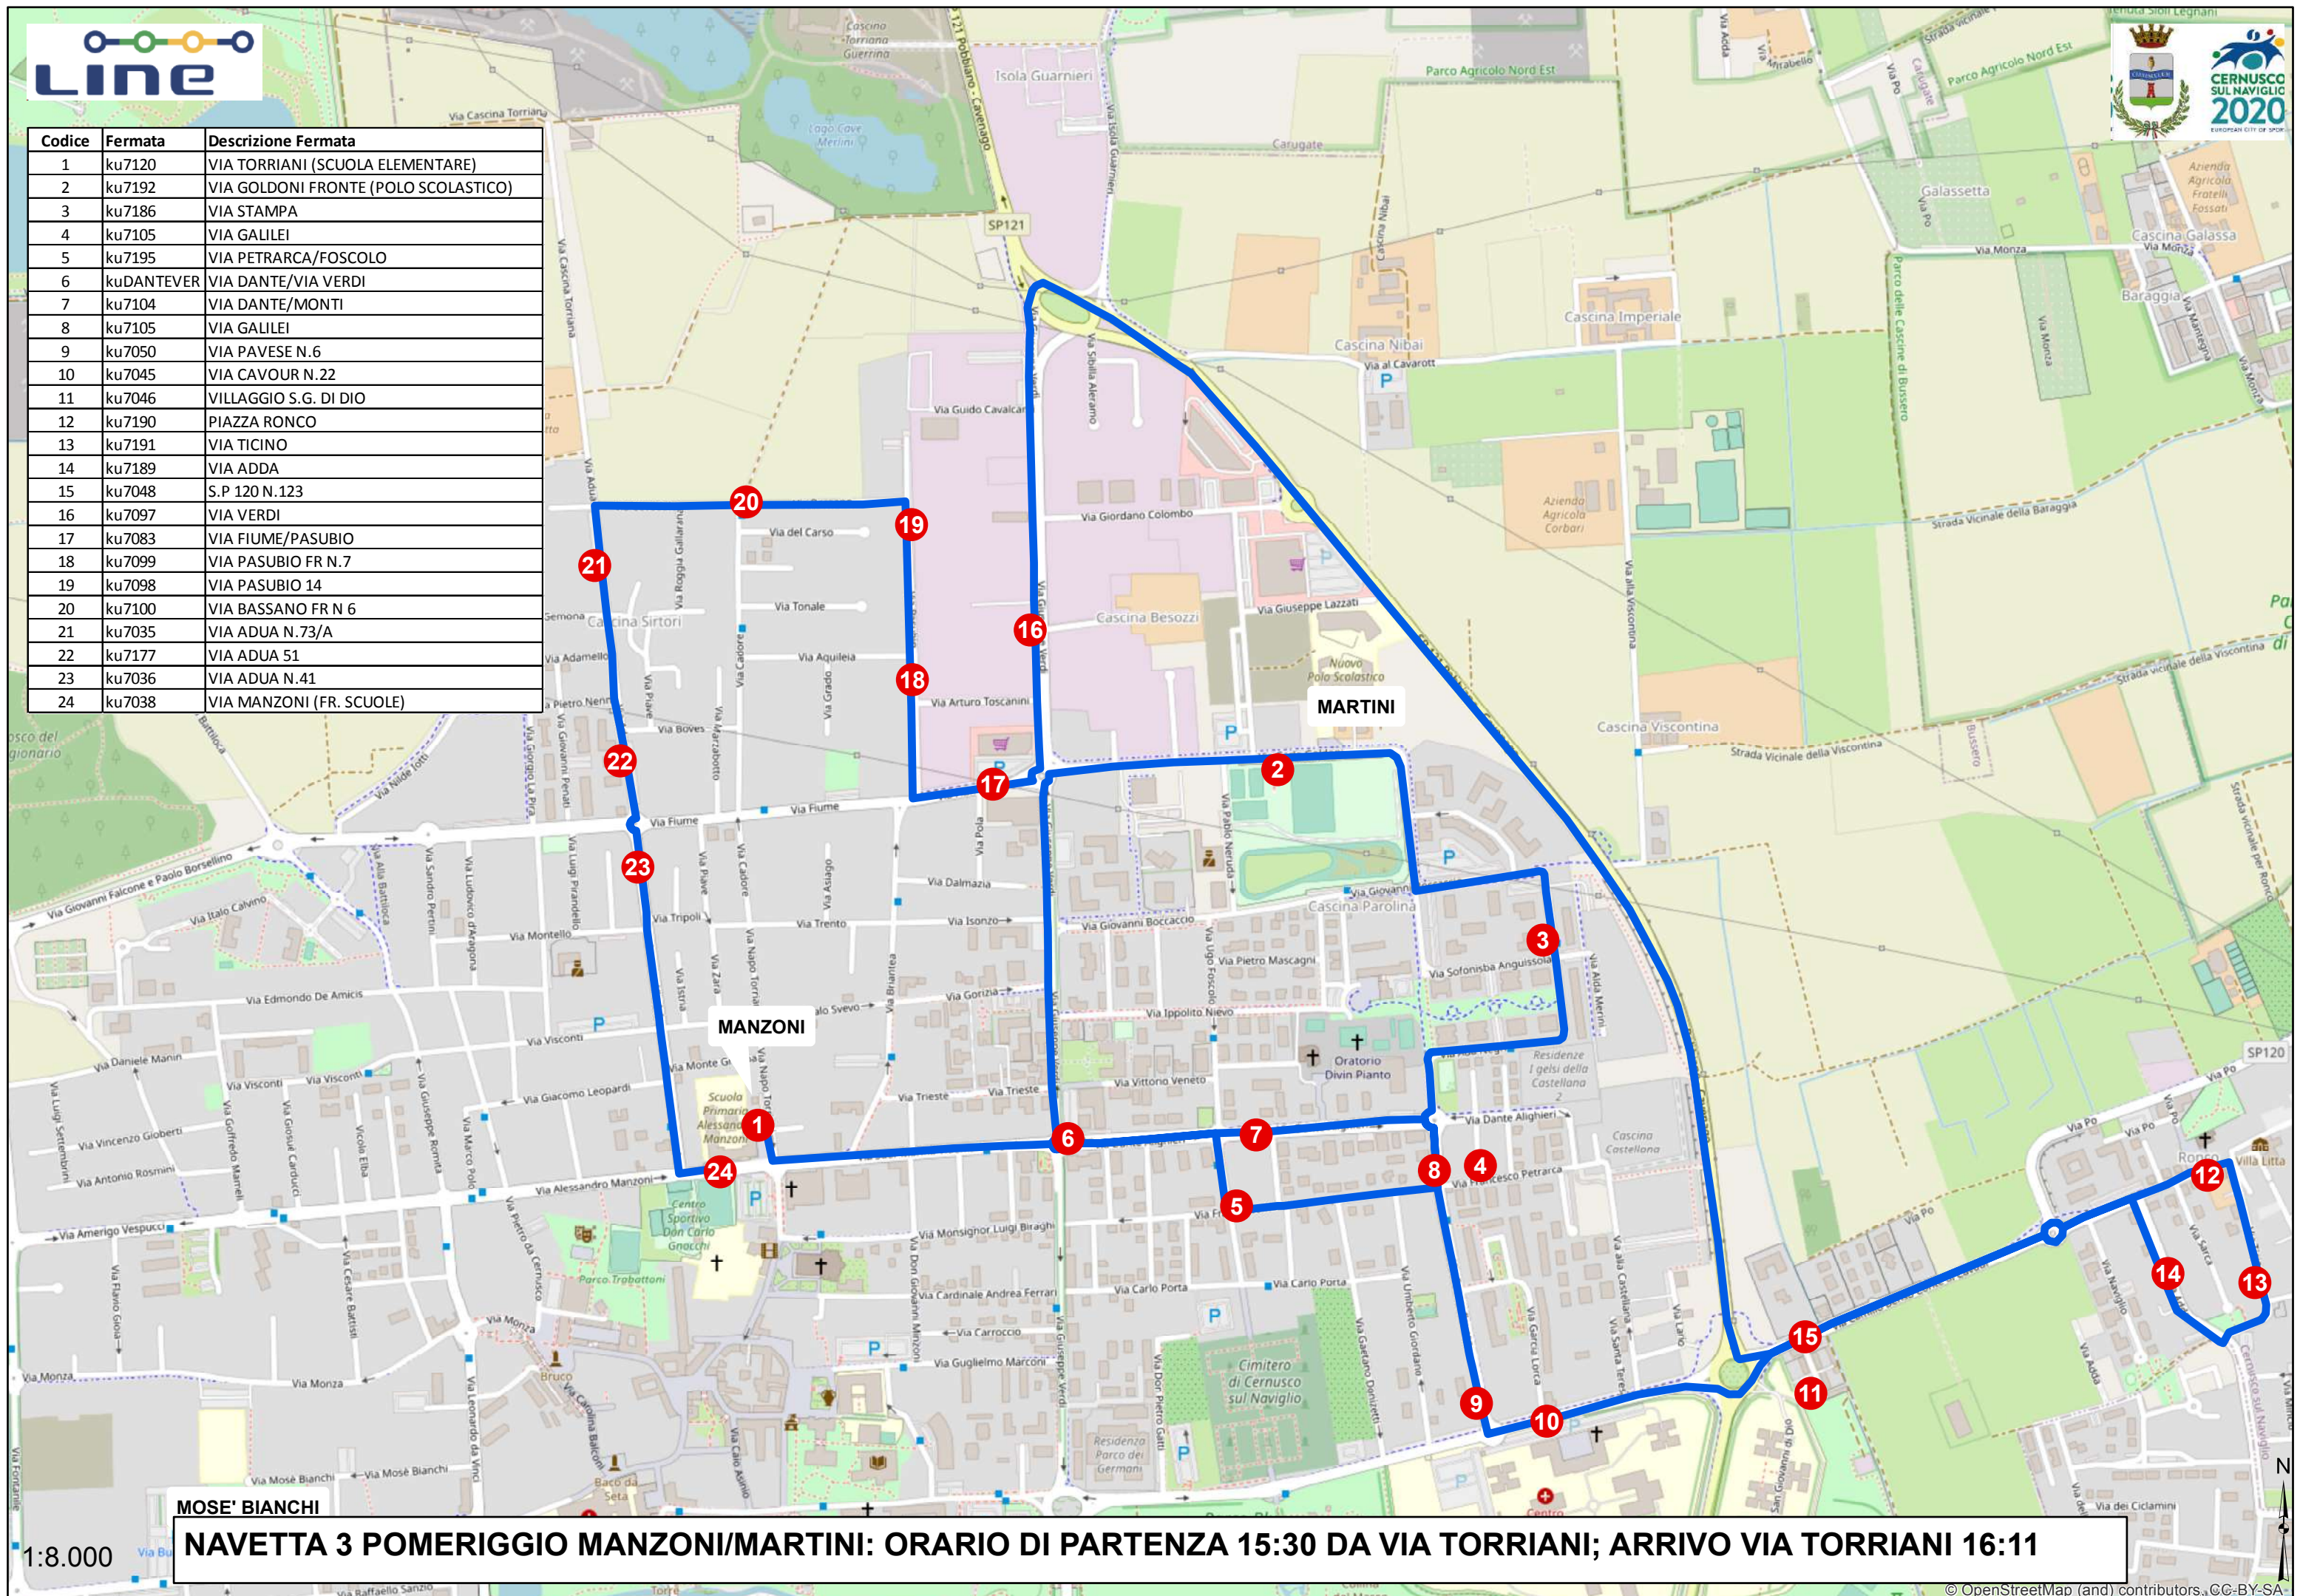

Codice	Fermata	Descrizione Fermata
1	ku7120	VIA TORRIANI (SCUOLA ELEMENTARE)
2	ku7192	VIA GOLDONI FRONTE (POLO SCOLASTICO)
3	ku7186	VIA STAMPA
4	ku7105	VIA GALILEI
5	ku7195	VIA PETRARCA/FOSCOLO
6	kuDANTEVER	VIA DANTE/VIA VERDI
7	ku7104	VIA DANTE/MONTI
8	ku7105	VIA GALILEI
9	ku7050	VIA PAVESE N.6
10	ku7045	VIA CAVOUR N.22
11	ku7046	VILLAGGIO S.G. DI DIO
12	ku7190	PIAZZA RONCO
13	ku7191	VIA TICINO
14	ku7189	VIA ADDA
15	ku7048	S.P. 120 N.123
16	ku7097	VIA VERDI
17	ku7083	VIA FIUME/PASUBIO
18	ku7099	VIA PASUBIO FR N.7
19	ku7098	VIA PASUBIO 14
20	ku7100	VIA BASSANO FR N 6
21	ku7035	VIA ADUA N.73/A
22	ku7177	VIA ADUA 51
23	ku7036	VIA ADUA N.41
24	ku7038	VIA MANZONI (FR. SCUOLE)

MOSE' BIANCHI
NAVETTA 3 POMERIGGIO MANZONI/MARTINI: ORARIO DI PARTENZA 15:30 DA VIA TORRIANI; ARRIVO VIA TORRIANI 16:11