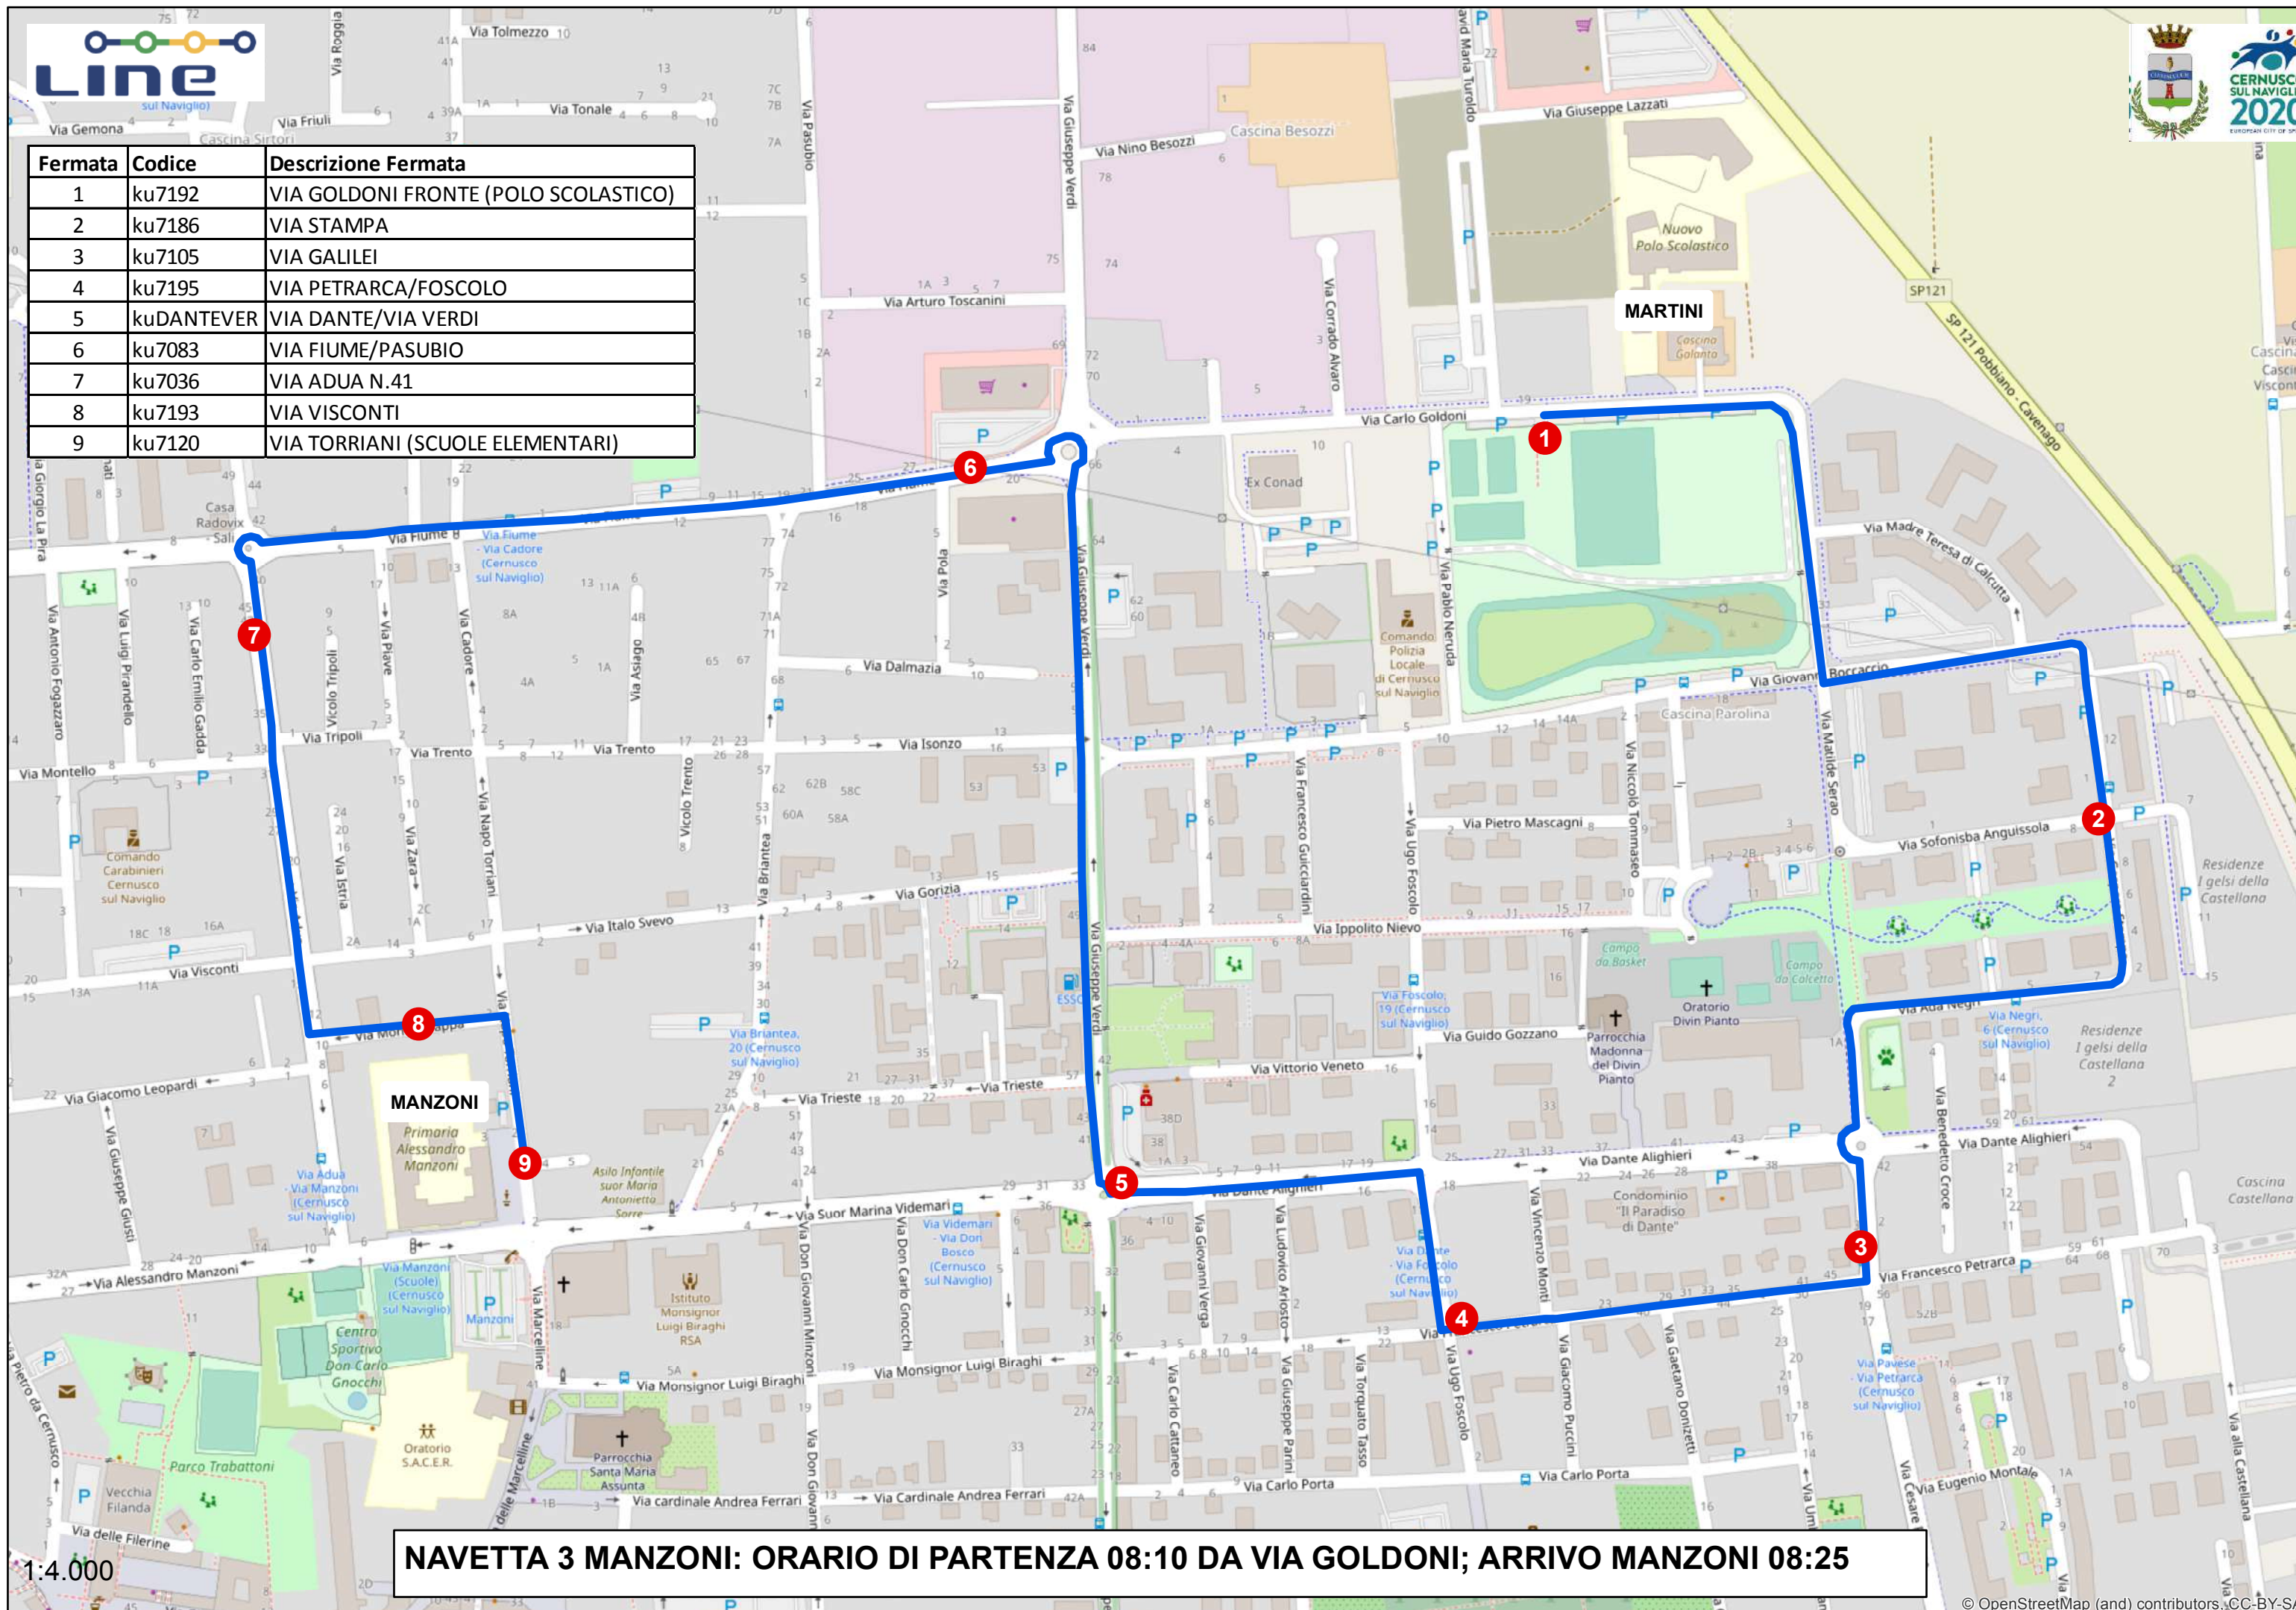

Fermata	Codice	Descrizione Fermata
1	ku7192	VIA GOLDONI FRONTE (POLO SCOLASTICO)
2	ku7186	VIA STAMPA
3	ku7105	VIA GALILEI
4	ku7195	VIA PETRARCA/FOSCOLO
5	kuDANTEVER	VIA DANTE/VIA VERDI
6	ku7083	VIA FIUME/PASUBIO
7	ku7036	VIA ADUA N.41
8	ku7193	VIA VISCONTI
9	ku7120	VIA TORRIANI (SCUOLE ELEMENTARI)

NAVETTA 3 MANZONI: ORARIO DI PARTENZA 08:10 DA VIA GOLDONI; ARRIVO MANZONI 08:25

1:4.000