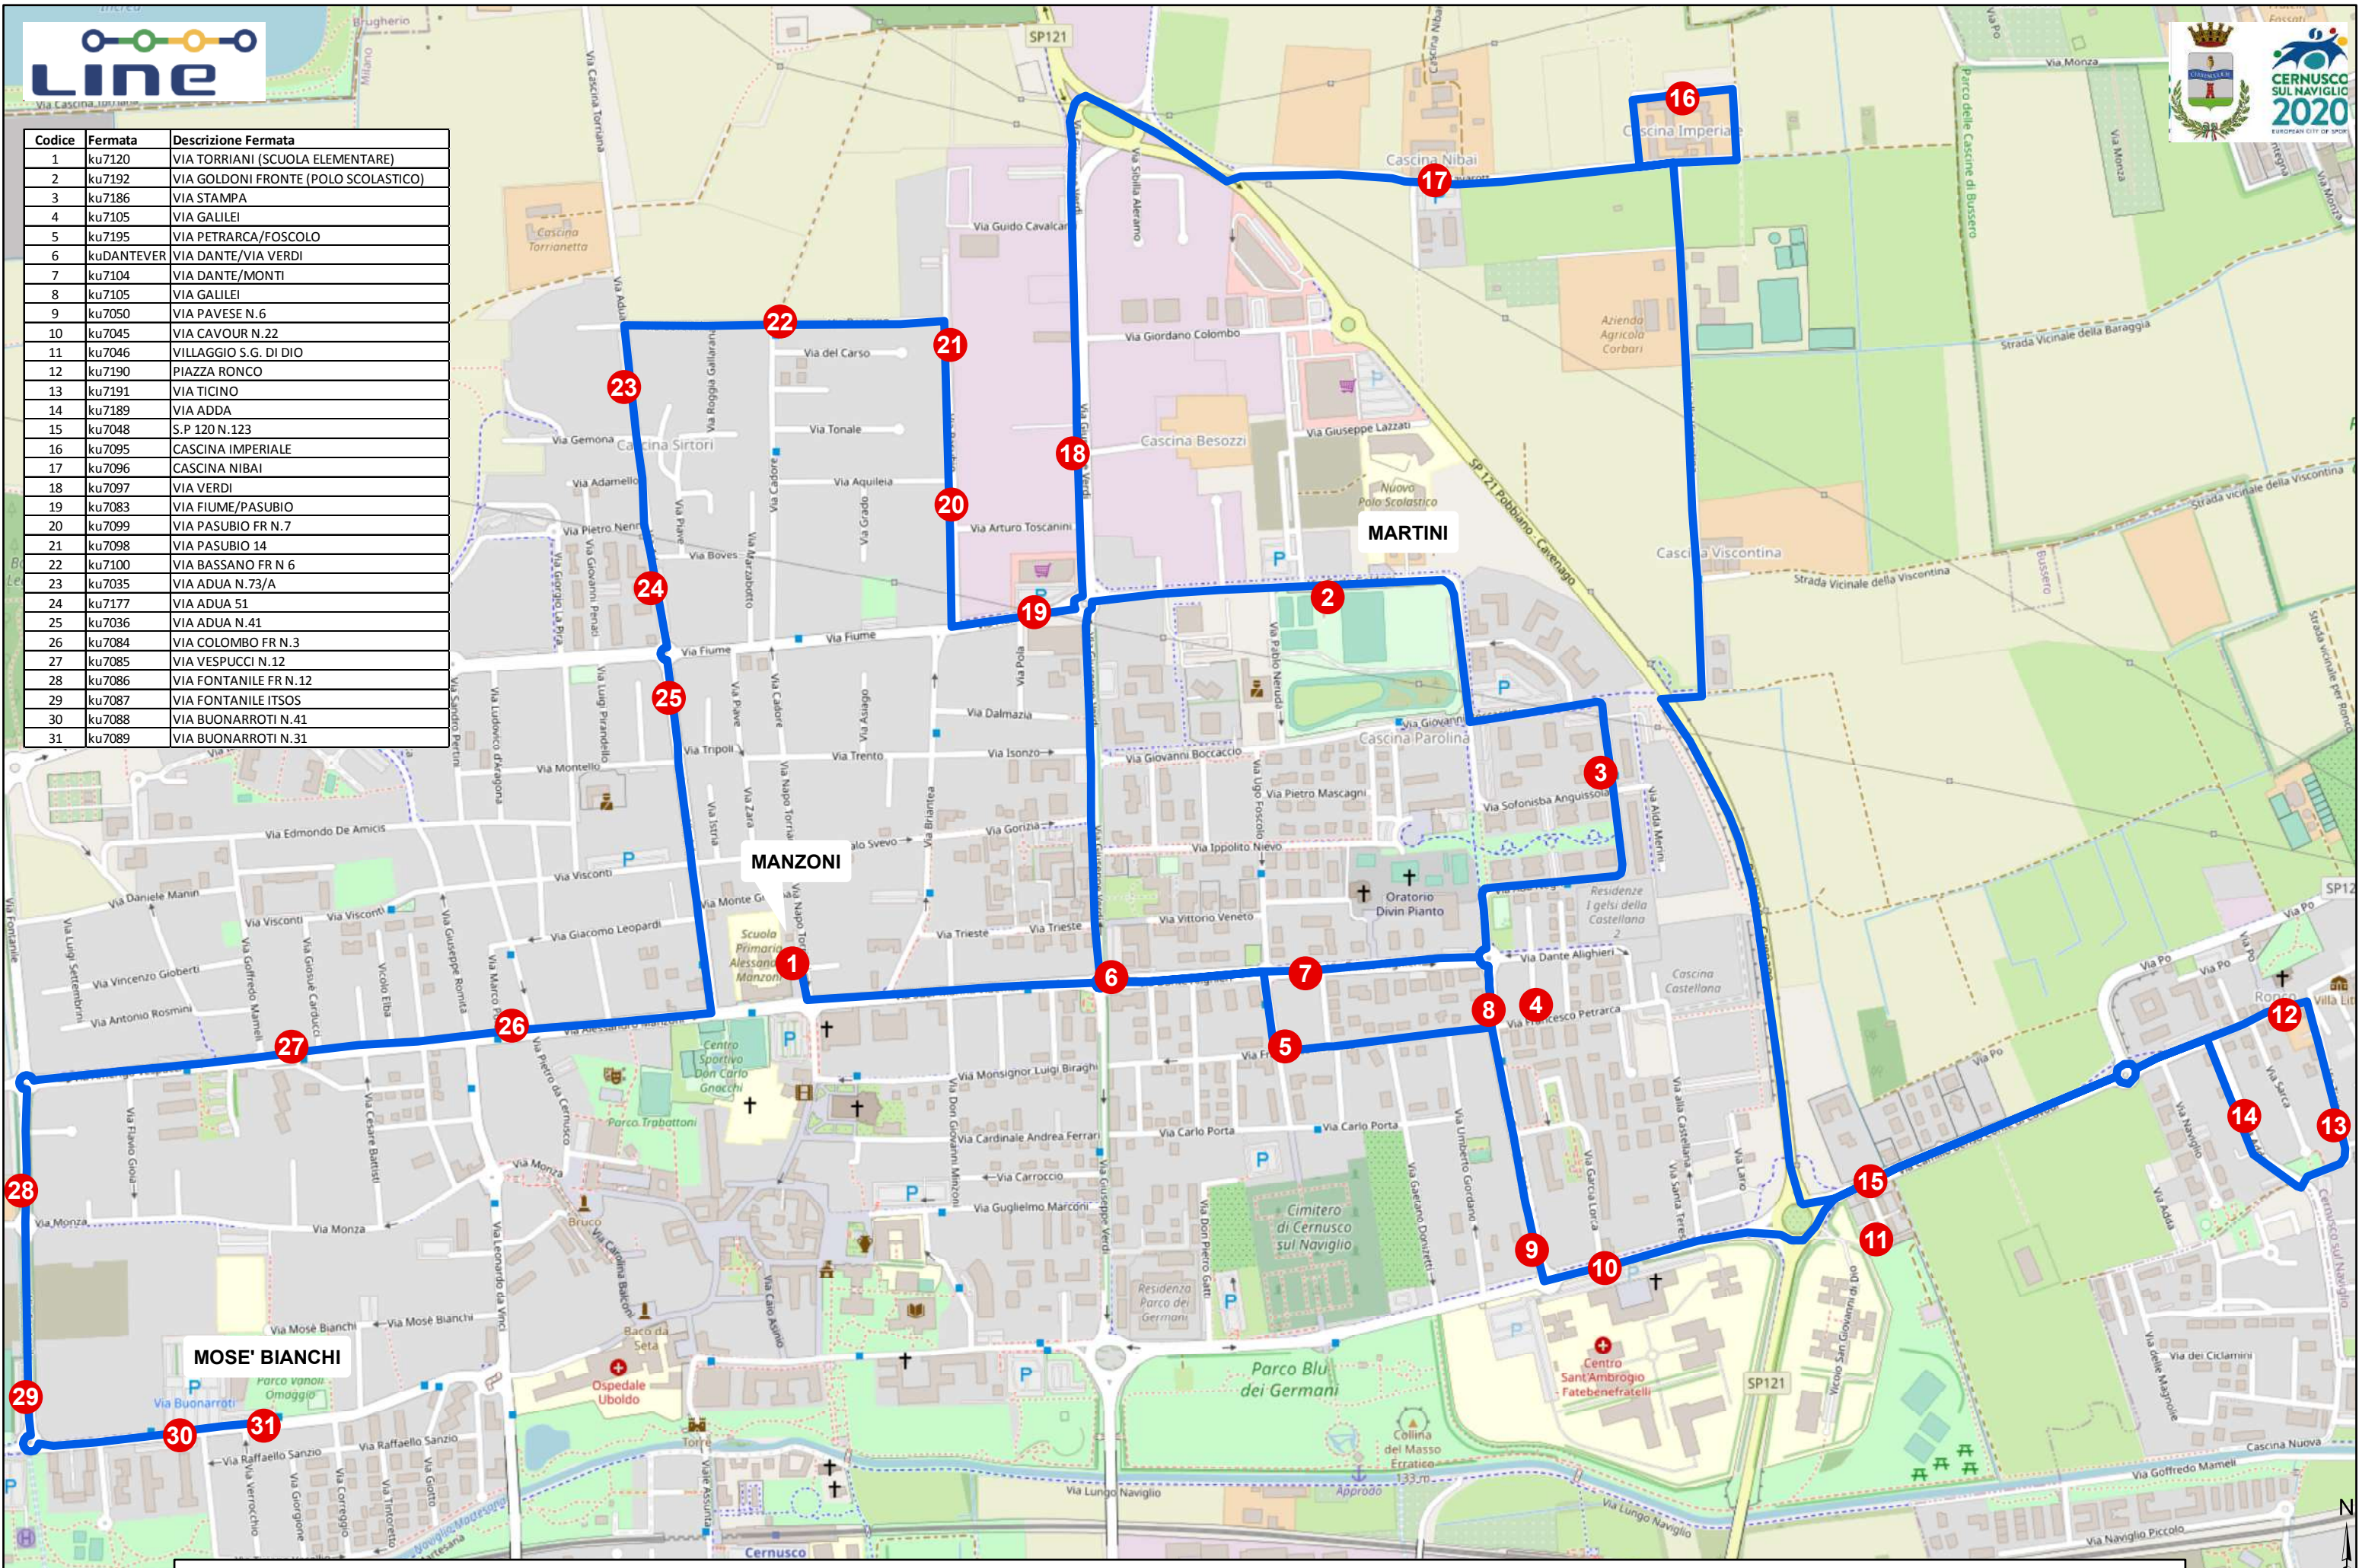

Codice	Fermata	Descrizione Fermata
1	ku7120	VIA TORRIANI (SCUOLA ELEMENTARE)
2	ku7192	VIA GOLDONI FRONTE (POLO SCOLASTICO)
3	ku7186	VIA STAMPA
4	ku7105	VIA GALILEI
5	ku7195	VIA PETRARCA/FOSCOLO
6	kuDANTEVER	VIA DANTE/VIA VERDI
7	ku7104	VIA DANTE/MONTI
8	ku7105	VIA GALILEI
9	ku7050	VIA PAVESE N.6
10	ku7045	VIA CAVOUR N.22
11	ku7046	VILLAGGIO S.G. DI DIO
12	ku7190	PIAZZA RONCO
13	ku7191	VIA TICINO
14	ku7189	VIA ADDA
15	ku7048	S.P. 120 N.123
16	ku7095	CASCINA IMPERIALE
17	ku7096	CASCINA NIBAI
18	ku7097	VIA VERDI
19	ku7083	VIA FIUME/PASUBIO
20	ku7099	VIA PASUBIO FR N.7
21	ku7098	VIA PASUBIO 14
22	ku7100	VIA BASSANO FR N.6
23	ku7035	VIA ADUA N.73/A
24	ku7177	VIA ADUA 51
25	ku7036	VIA ADUA N.41
26	ku7084	VIA COLOMBO FR N.3
27	ku7085	VIA VESPUCCI N.12
28	ku7086	VIA FONTANILE FR N.12
29	ku7087	VIA FONTANILE ITSOS
30	ku7088	VIA BUONARROTI N.41
31	ku7089	VIA BUONARROTI N.31

NAVETTA 2 POMERIGGIO MANZONI/MARTINI: ORARIO DI PARTENZA 15:15 DA VIA TORRIANI; ARRIVO VIA BUONARROTI 16:12

1:8.000