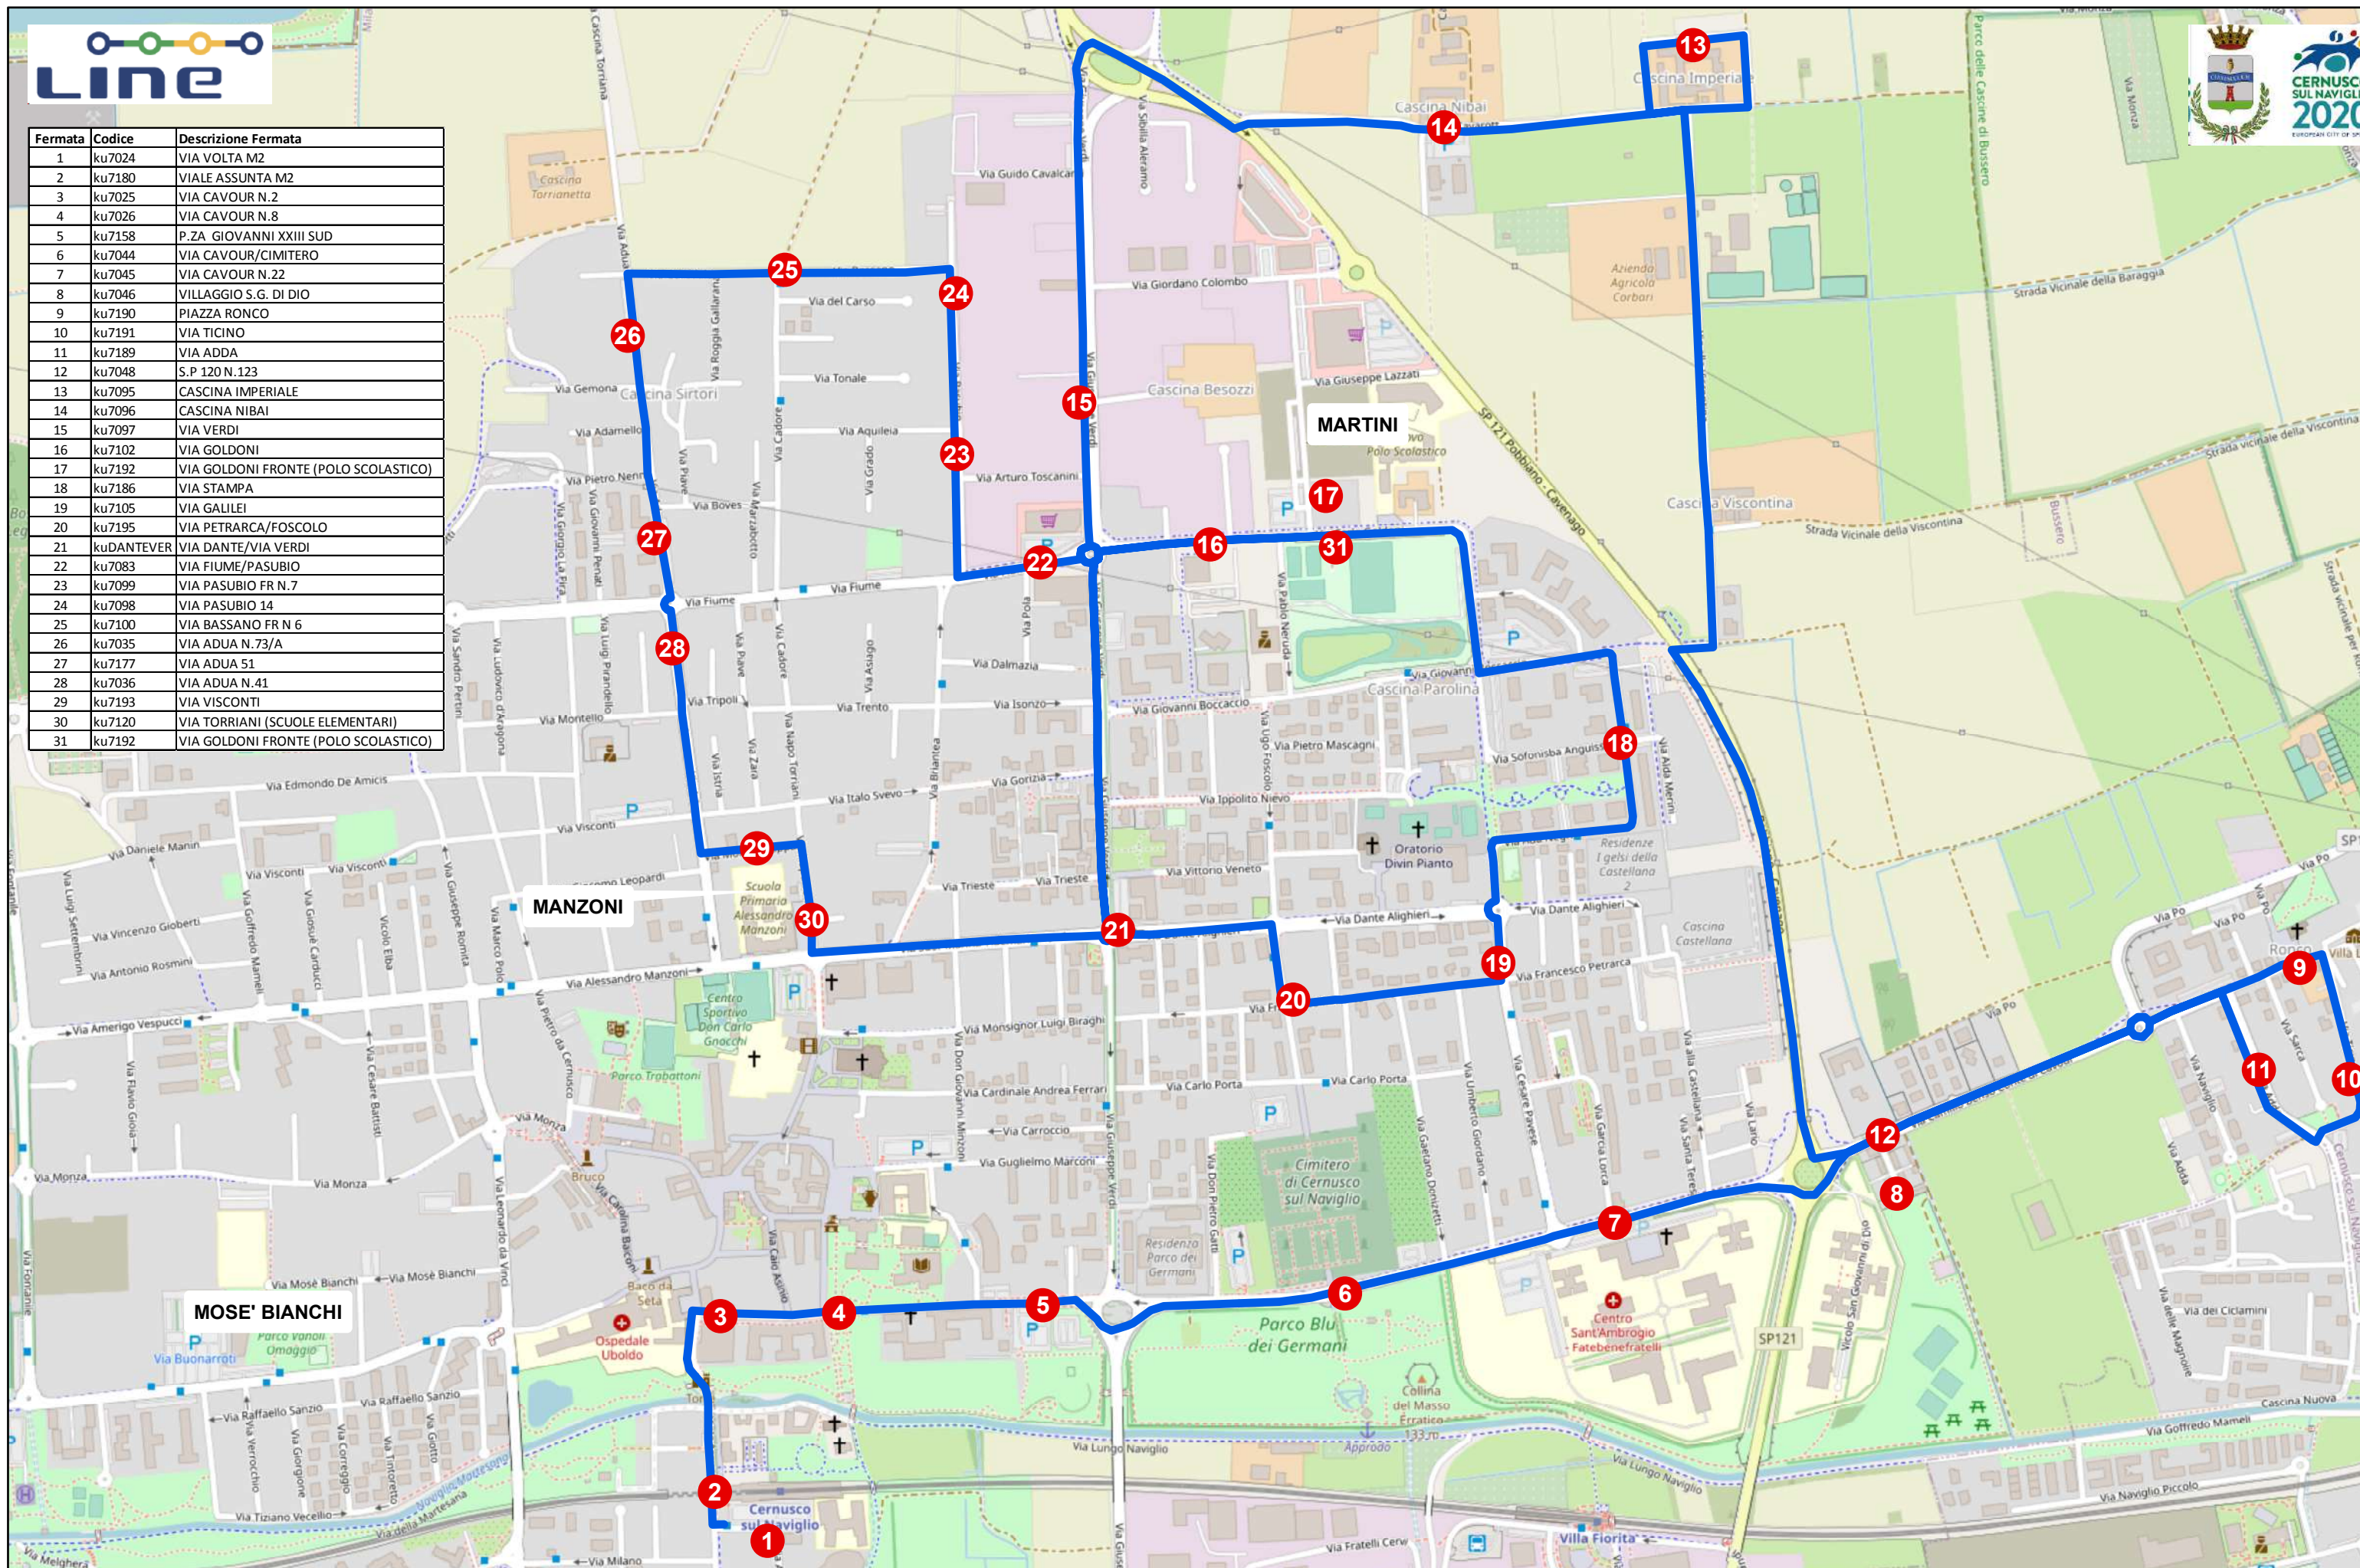

Fermata	Codice	Descrizione Fermata
1	ku7024	VIA VOLTA M2
2	ku7180	VIALE ASSUNTA M2
3	ku7025	VIA CAVOUR N.2
4	ku7026	VIA CAVOUR N.8
5	ku7158	P.ZA GIOVANNI XXIII SUD
6	ku7044	VIA CAVOUR/CIMITERO
7	ku7045	VIA CAVOUR N.22
8	ku7046	VILLAGGIO S.G. DI DIO
9	ku7190	PIAZZA RONCO
10	ku7191	VIA TICINO
11	ku7189	VIA ADDA
12	ku7048	S.P 120 N.123
13	ku7095	CASCINA IMPERIALE
14	ku7096	CASCINA NIBAI
15	ku7097	VIA VERDI
16	ku7102	VIA GOLDONI
17	ku7192	VIA GOLDONI FRONTE (POLO SCOLASTICO)
18	ku7186	VIA STAMPA
19	ku7105	VIA GALILEI
20	ku7195	VIA PETRARCA/FOSCOLO
21	kuDANTEVER	VIA DANTE/VIA VERDI
22	ku7083	VIA FIUME/PASUBIO
23	ku7099	VIA PASUBIO FR N.7
24	ku7098	VIA PASUBIO 14
25	ku7100	VIA BASSANO FR N 6
26	ku7035	VIA ADUA N.73/A
27	ku7177	VIA ADUA 51
28	ku7036	VIA ADUA N.41
29	ku7193	VIA VISCONTI
30	ku7120	VIA TORRIANI (SCUOLE ELEMENTARI)
31	ku7192	VIA GOLDONI FRONTE (POLO SCOLASTICO)

NAVETTA A-2 MANZONI/MARTINI : ORARIO DI PARTENZA 07:15 DA VIA VOLTA; ARRIVO MANZONI 08:10 / MARTINI 08:15

1:8.000