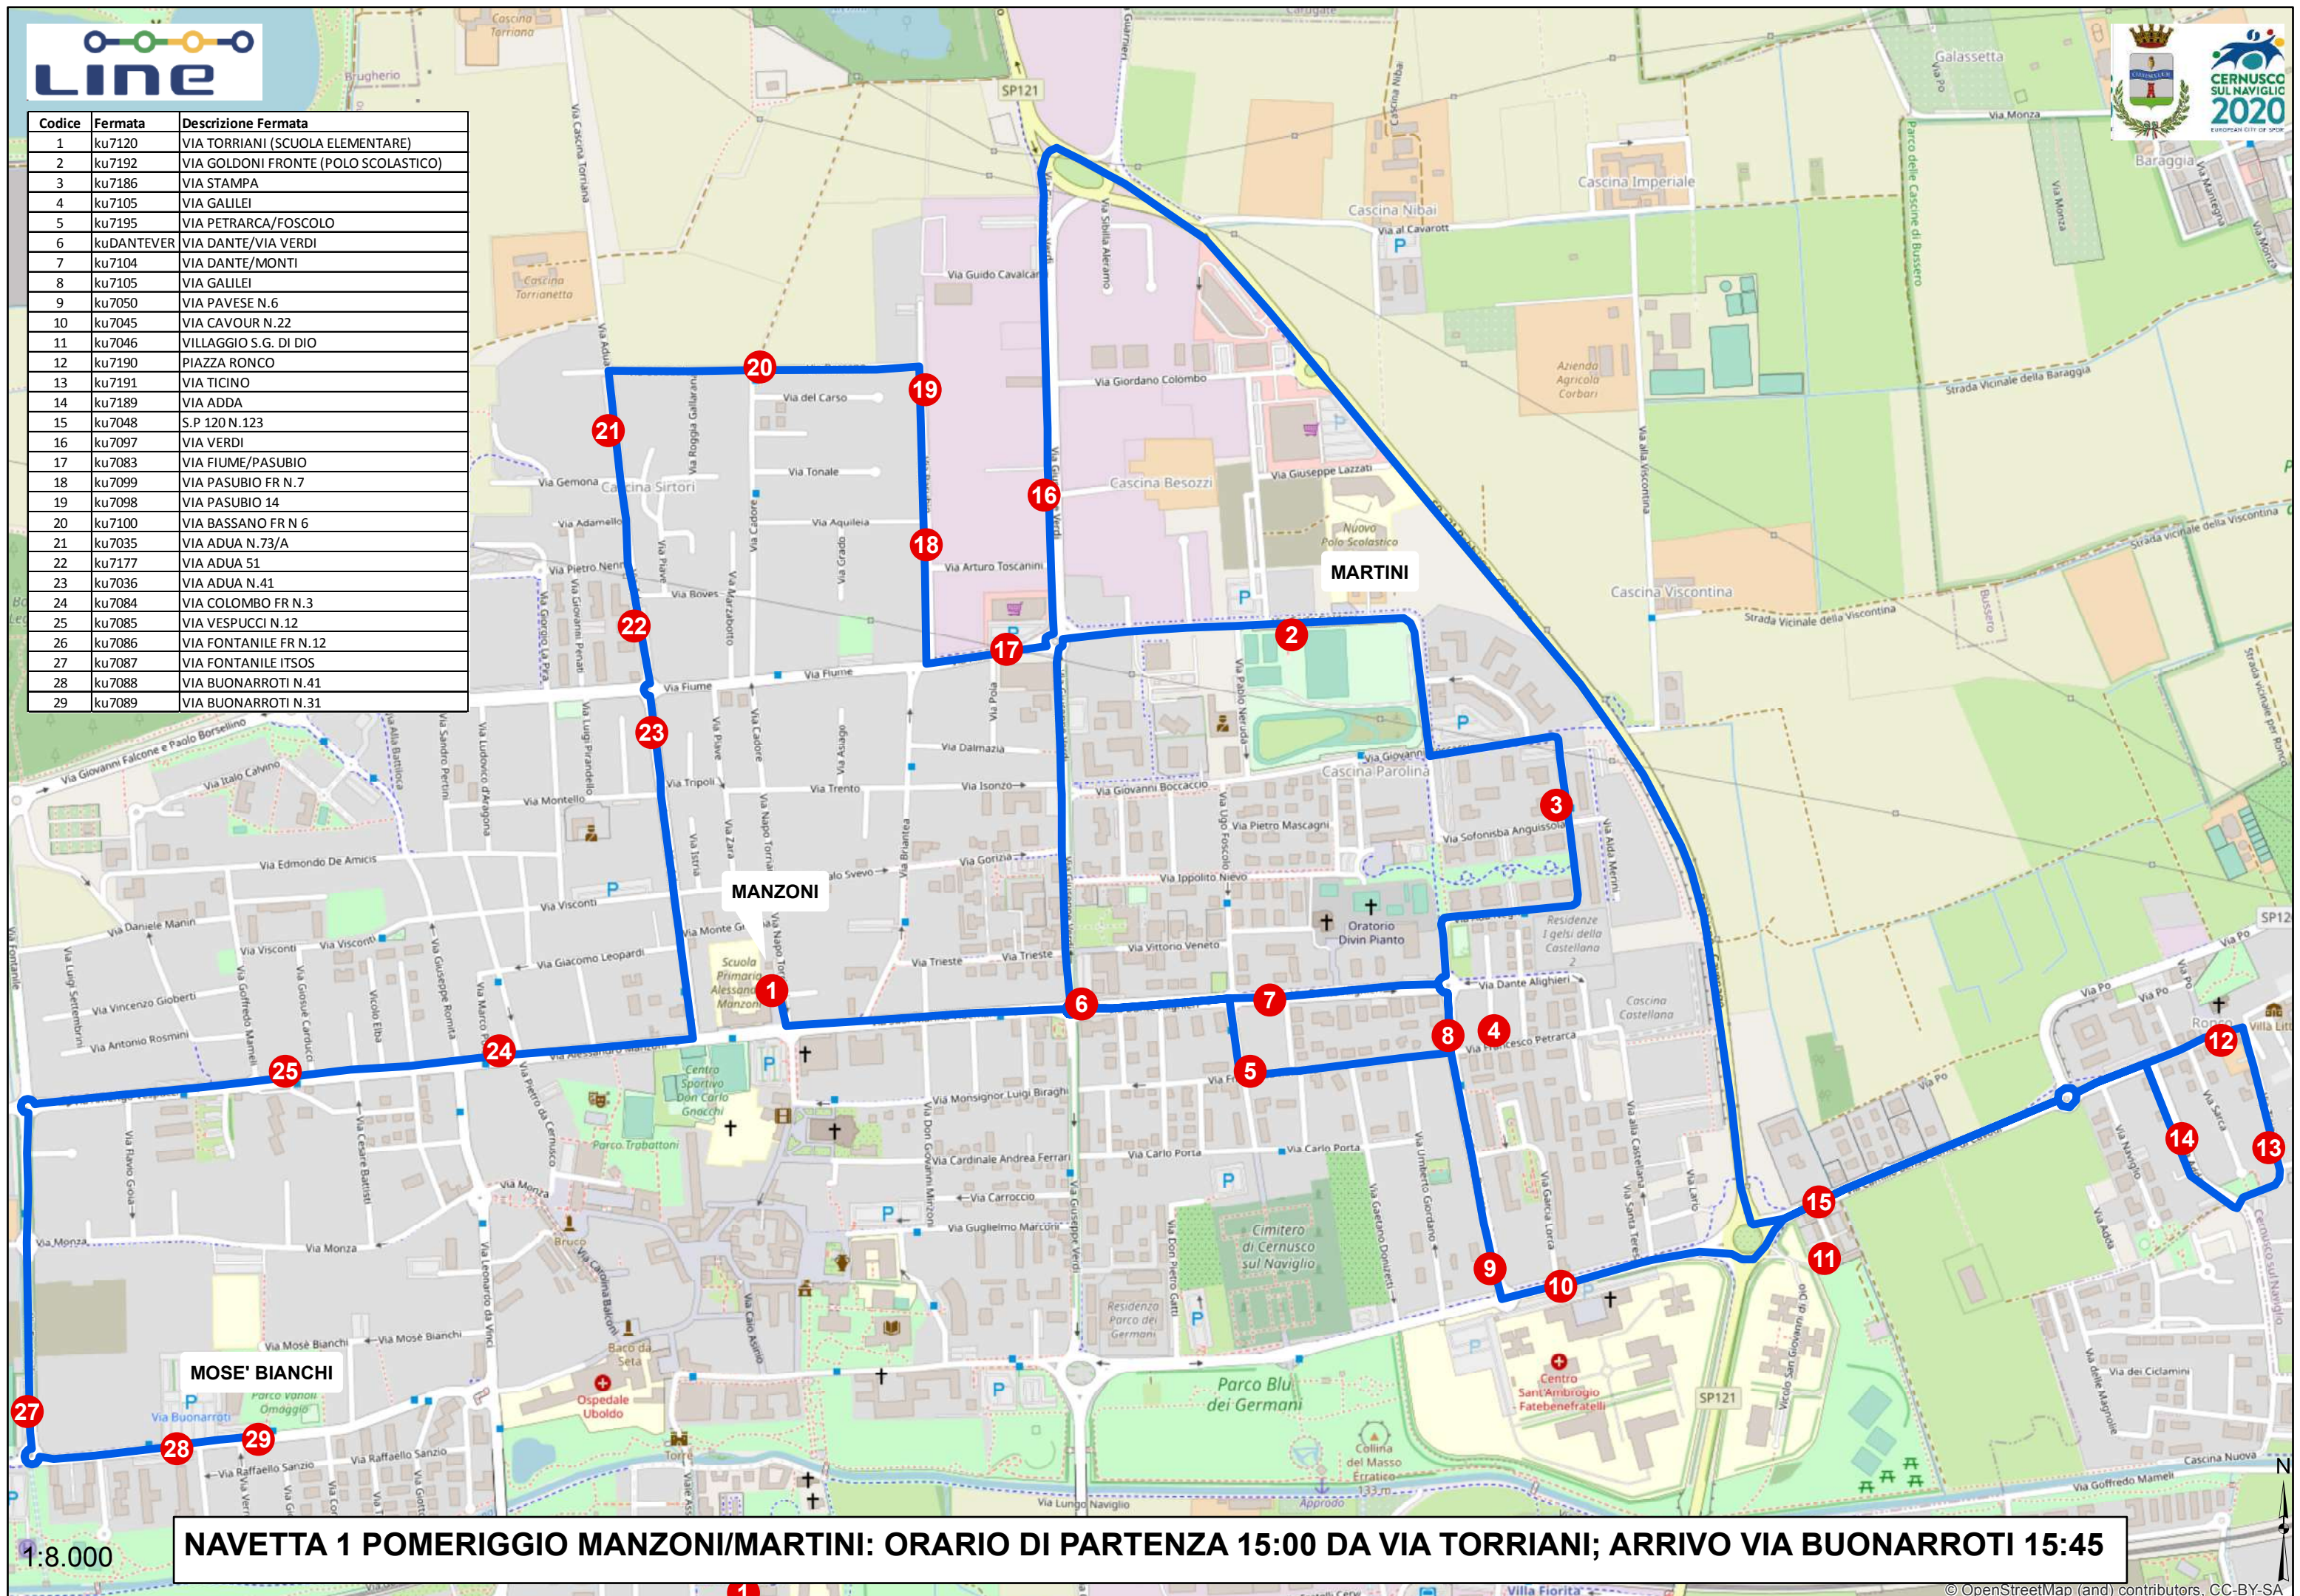

Codice	Fermata	Descrizione Fermata
1	ku7120	VIA TORRIANI (SCUOLA ELEMENTARE)
2	ku7192	VIA GOLDONI FRONTE (POLO SCOLASTICO)
3	ku7186	VIA STAMPA
4	ku7105	VIA GALILEI
5	ku7195	VIA PETRARCA/FOSCOLO
6	kuDANTEVER	VIA DANTE/VIA VERDI
7	ku7104	VIA DANTE/MONTI
8	ku7105	VIA GALILEI
9	ku7050	VIA PAVESE N.6
10	ku7045	VIA CAVOUR N.22
11	ku7046	VILLAGGIO S.G. DI DIO
12	ku7190	PIAZZA RONCO
13	ku7191	VIA TICINO
14	ku7189	VIA ADDA
15	ku7048	S.P 120 N.123
16	ku7097	VIA VERDI
17	ku7083	VIA FIUME/PASUBIO
18	ku7099	VIA PASUBIO FR N.7
19	ku7098	VIA PASUBIO 14
20	ku7100	VIA BASSANO FR N 6
21	ku7035	VIA ADUA N.73/A
22	ku7177	VIA ADUA 51
23	ku7036	VIA ADUA N.41
24	ku7084	VIA COLOMBO FR N.3
25	ku7085	VIA VESPUCCI N.12
26	ku7086	VIA FONTANILE FR N.12
27	ku7087	VIA FONTANILE ITSOS
28	ku7088	VIA BUONARROTI N.41
29	ku7089	VIA BUONARROTI N.31

NAVETTA 1 POMERIGGIO MANZONI/MARTINI: ORARIO DI PARTENZA 15:00 DA VIA TORRIANI; ARRIVO VIA BUONARROTI 15:45