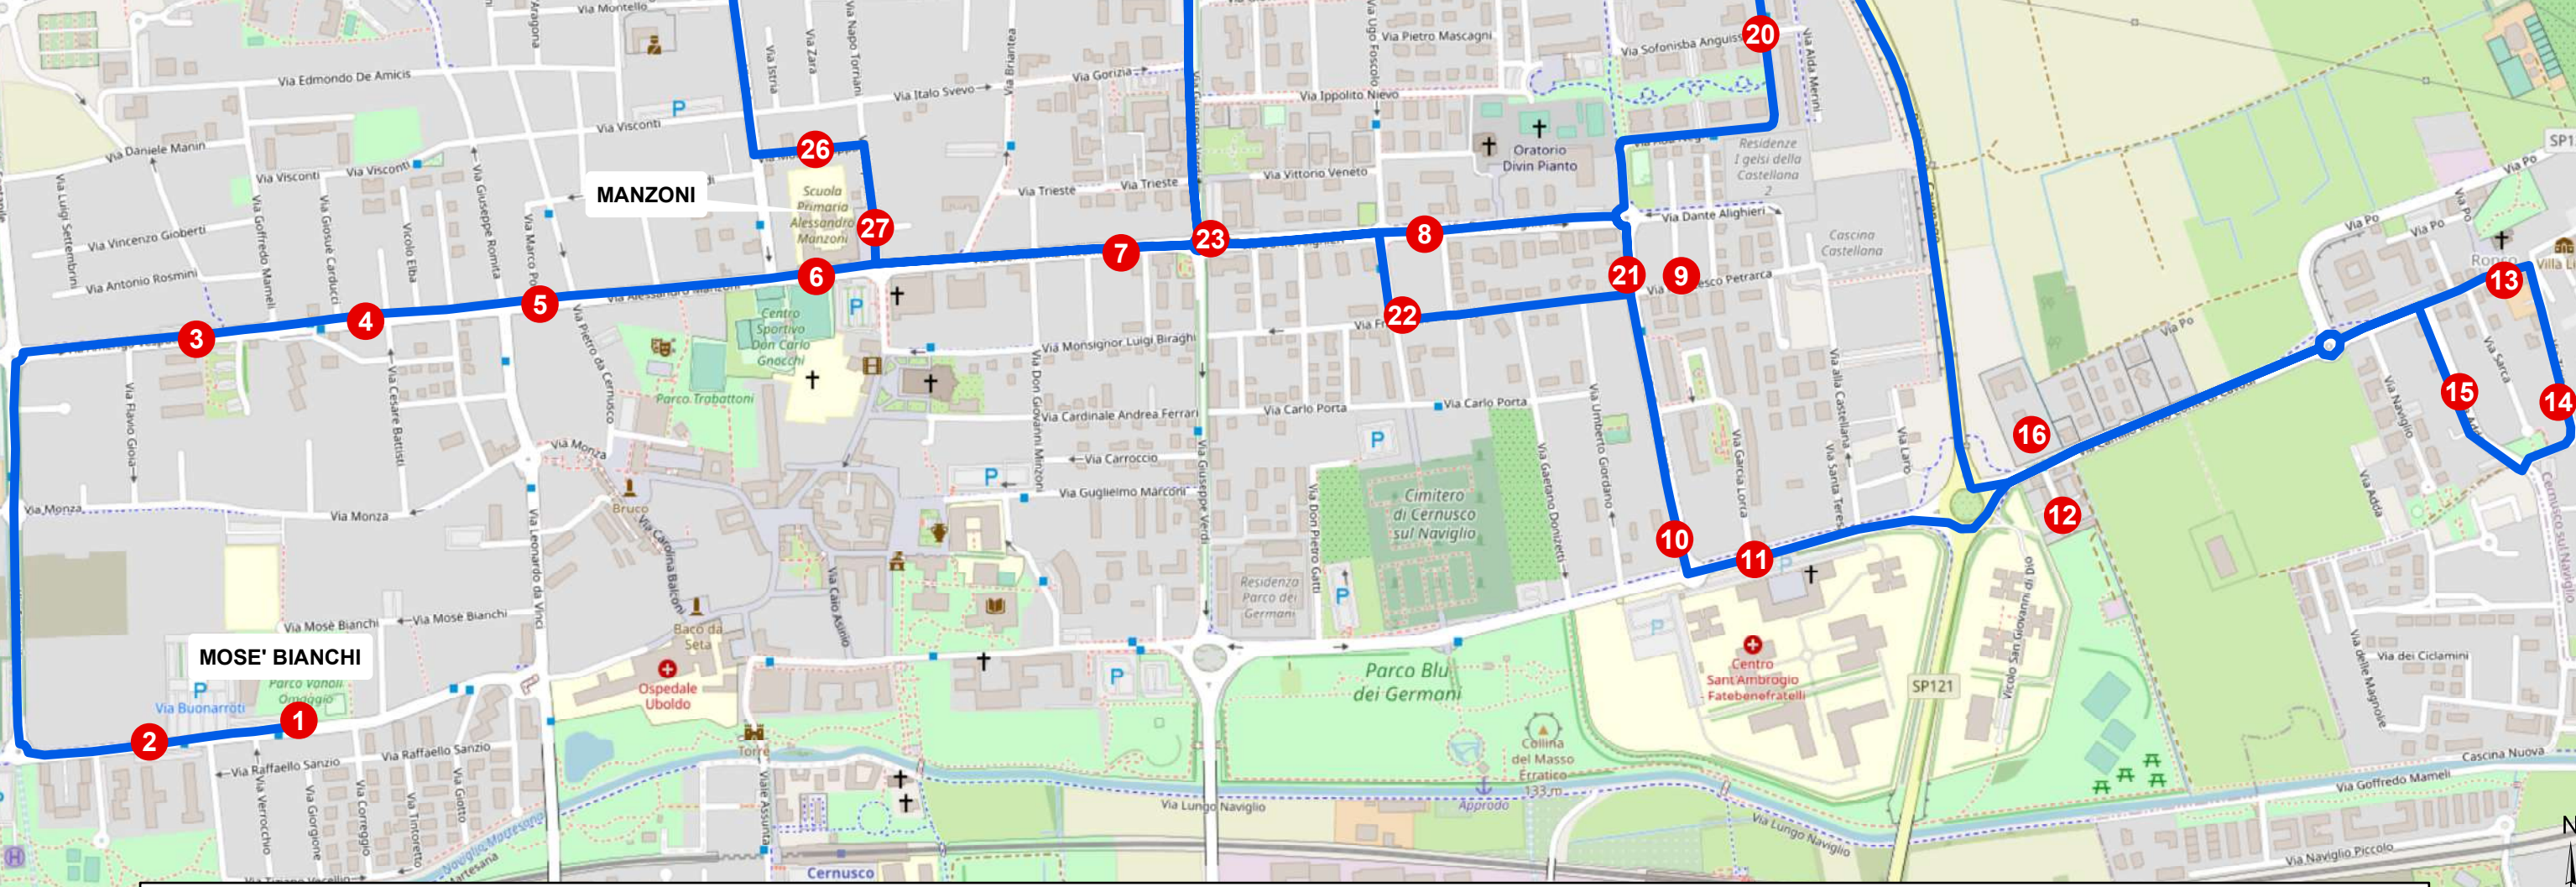

Fermata	Codice	Descrizione Fermata
1	ku7004	VIA BUONARROTI N. FR 25
2	ku7005	VIA BUONARROTI N.32
3	ku7008	VIA VESPUCCI FR N.30
4	ku7092	VIA VESPUCCI N. 3
5	ku7093	VIA COLOMBO N.5
6	ku7038	VIA MANZONI (FR. SCUOLE)
7	ku7039	VIA VIDEMARI N.28
8	ku7104	VIA DANTE/MONTI
9	ku7105	VIA GALILEI
10	ku7050	VIA PAVESE N.6
11	ku7045	VIA CAVOUR N.22
12	ku7046	VILLAGGIO S.G. DI DIO
13	ku7190	PIAZZA RONCO
14	ku7191	VIA TICINO
15	ku7189	VIA ADDA
16	ku7048	S.P 120 N.123
17	ku7097	VIA VERDI
18	ku7102	VIA GOLDONI
19	ku7192	VIA GOLDONI FR. (POLO SCOLASTICO)
20	ku7186	VIA STAMPA
21	ku7105	VIA GALILEI
22	ku7195	VIA PETRARCA/FOSCOLO
23	kuDANTEVER	VIA DANTE/VIA VERDI
24	ku7083	VIA FIUME/PASUBIO
25	ku7036	VIA ADUA N.41
26	ku7193	VIA VISCONTI
27	ku7120	VIA TORRIANI (SCUOLE ELEMENTARI)
28	ku7192	VIA GOLDONI FR. (POLO SCOLASTICO)

1:8.000

NAVETTA 1 MATTINO MANZONI/MARTINI : ORARIO DI PARTENZA 07:15 DA VIA BUONARROTI ; ARRIVO MANZONI 07: 55 / MARTINI