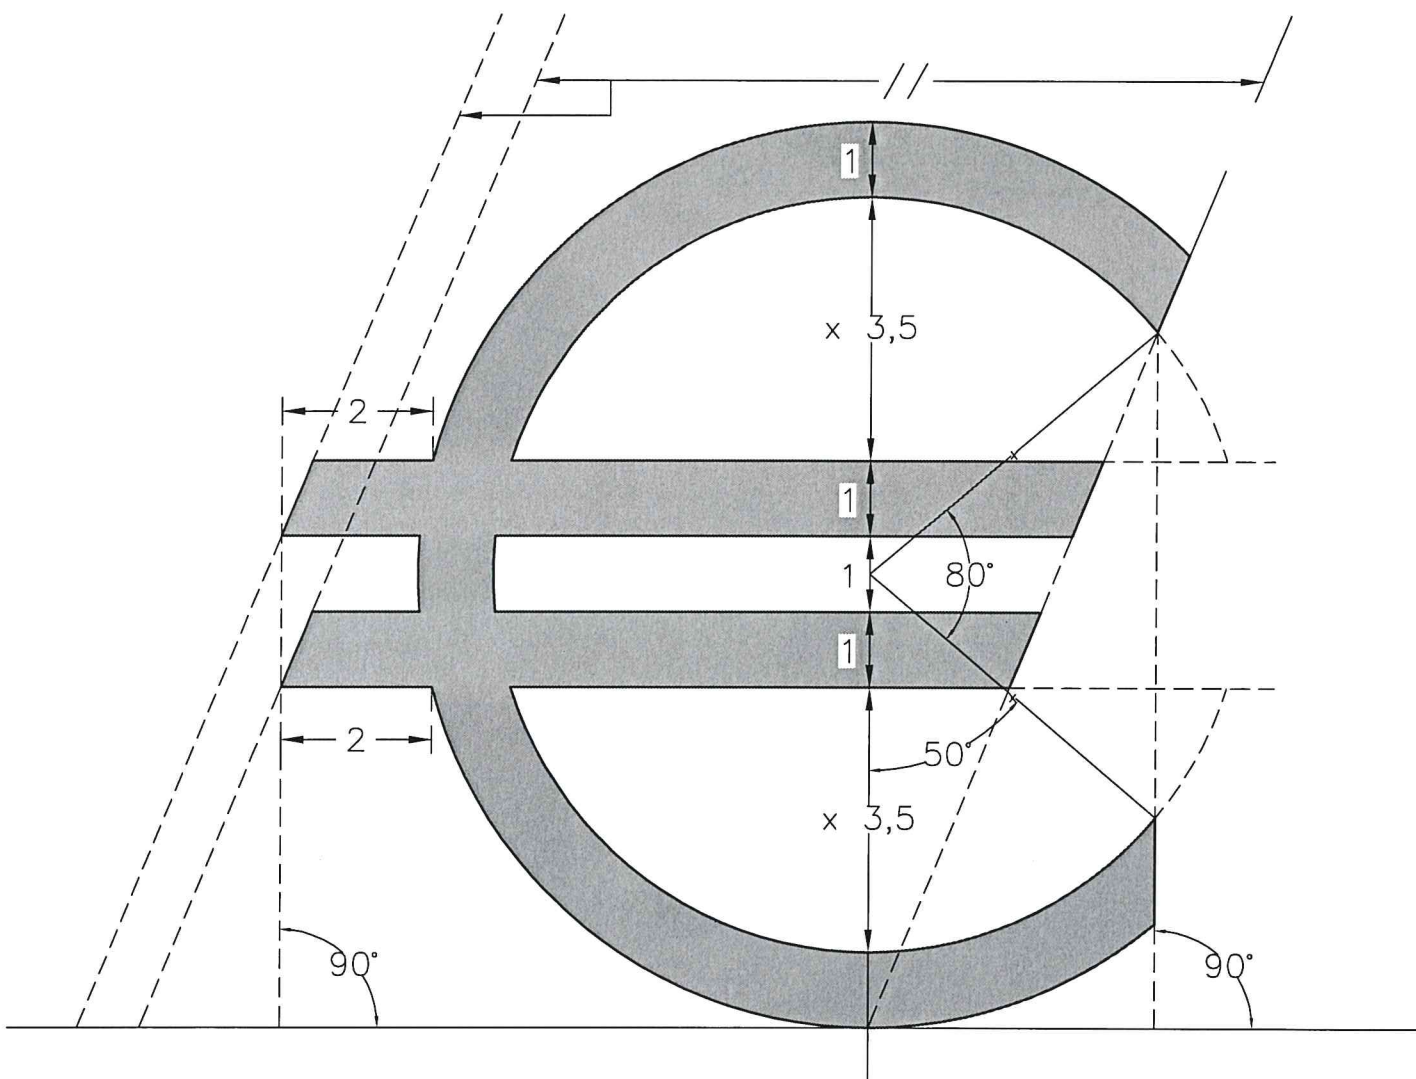

Handwritten scribbles and illegible text on the left side of the page.

Chorizo
Finca

Handwritten text, possibly a signature or name, located at the top right of the page.

RIPRODURRE LO SCHEMA DI SEGNATURA DI UN CAMPO DA BASKET

TEMPO DI ESECUZIONE: MASSIMO 8 MINUTI

RIPRODURRE IL SIMBOLO DELL'EURO

TEMPO DI ESECUZIONE: MASSIMO 8 MINUTI