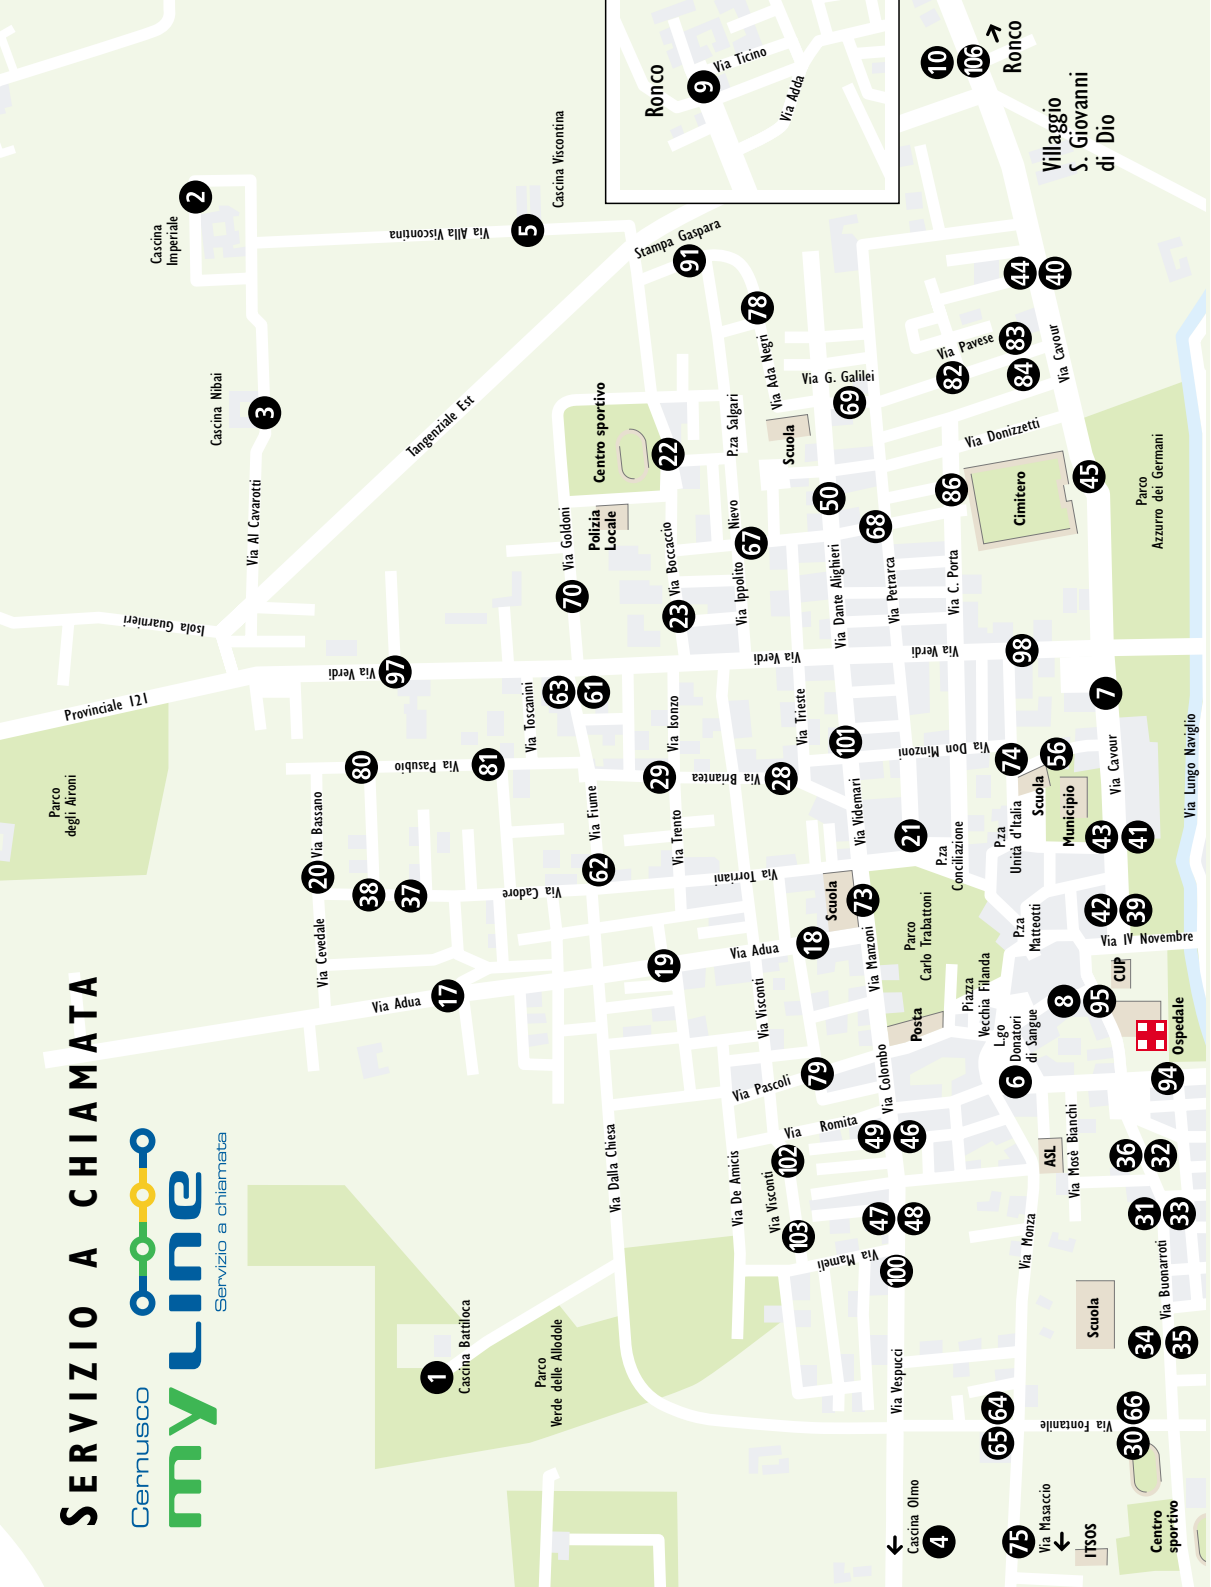

SERVIZIO A CHIAMATA

Cernusco

myLINE

Servizio a chiamata

Villa Fiorita

PIOLTELLO

M2 Villa Fiorita

M2 Cernusco

Carabinieri

Alzaia Naviglio Maresana

Roggia Alzona

Roggia Volpina

Via Grandi
Via Miglioli
Via Di Vittorio

Via Lega Lombarda
Via Leonardo da Vinci

Via Pontida
Via S. Ambrogio

Via Molinetto
Via Meighera

Provinciale ex Statale 11 Padana Superiore

Posta

Scuola

Roggia Sangona

Roggia Alzona

71

51

57

24

59

72

Via Mazzini

Via Tiziano

Via S. Pio X

Via S. Francesco

Via S. Francesco