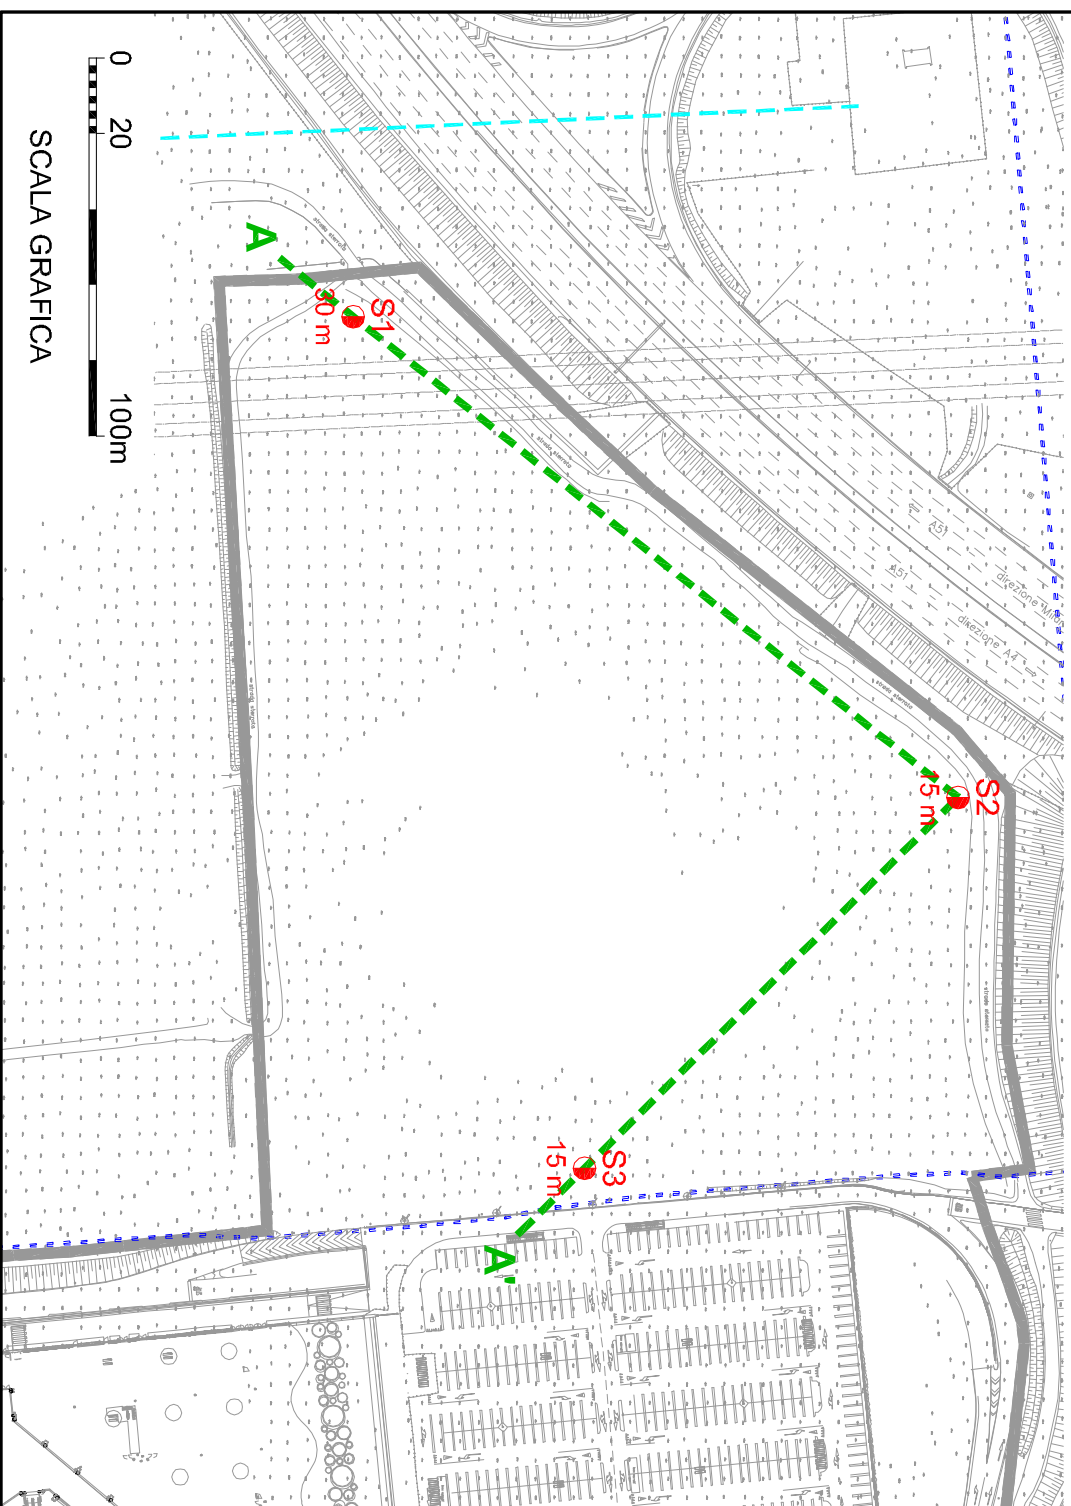

A

Sezione Ovest

A'

LITOLOGIE	
	TERRENO VEGETALE
	SABBIA DEBOLMENTE GHIAIOSA
	SABBIA MEDIO FINE
	GHIAIA CON CIOTTOLI

SCALA VERTICALE
1:500

SCALA ORIZZONTALE
1:1.000

SCALA GRAFICA

REV.	DESCRIZIONE	DATA	DIS.	CONTR.	APP.
0		06/06/2013	G.A.	L.L.	D.DG.

URS
Italia

ING. NOME 27
1.2014.43 Milano
Tel. +39.02.422566.1
Fax. +39.02.422558.21

EUROCOMMERCIAL
Centro Commerciale Carosello - Carugate (MB)

FIGURA 04A: SEZIONE GEOLOGICA A-A'

CODICE	01W04A	N° COMMESSA	46318491.00001	F.LOT.	1:1	SCALA		N° DISEGNO	FIGURA 04A	Foglio di	1
E' VIETATA LA RIPRODUZIONE DI QUESTO DOCUMENTO SENZA PERVENUTA AUTORIZZAZIONE SCRITTA URS ITALIA											