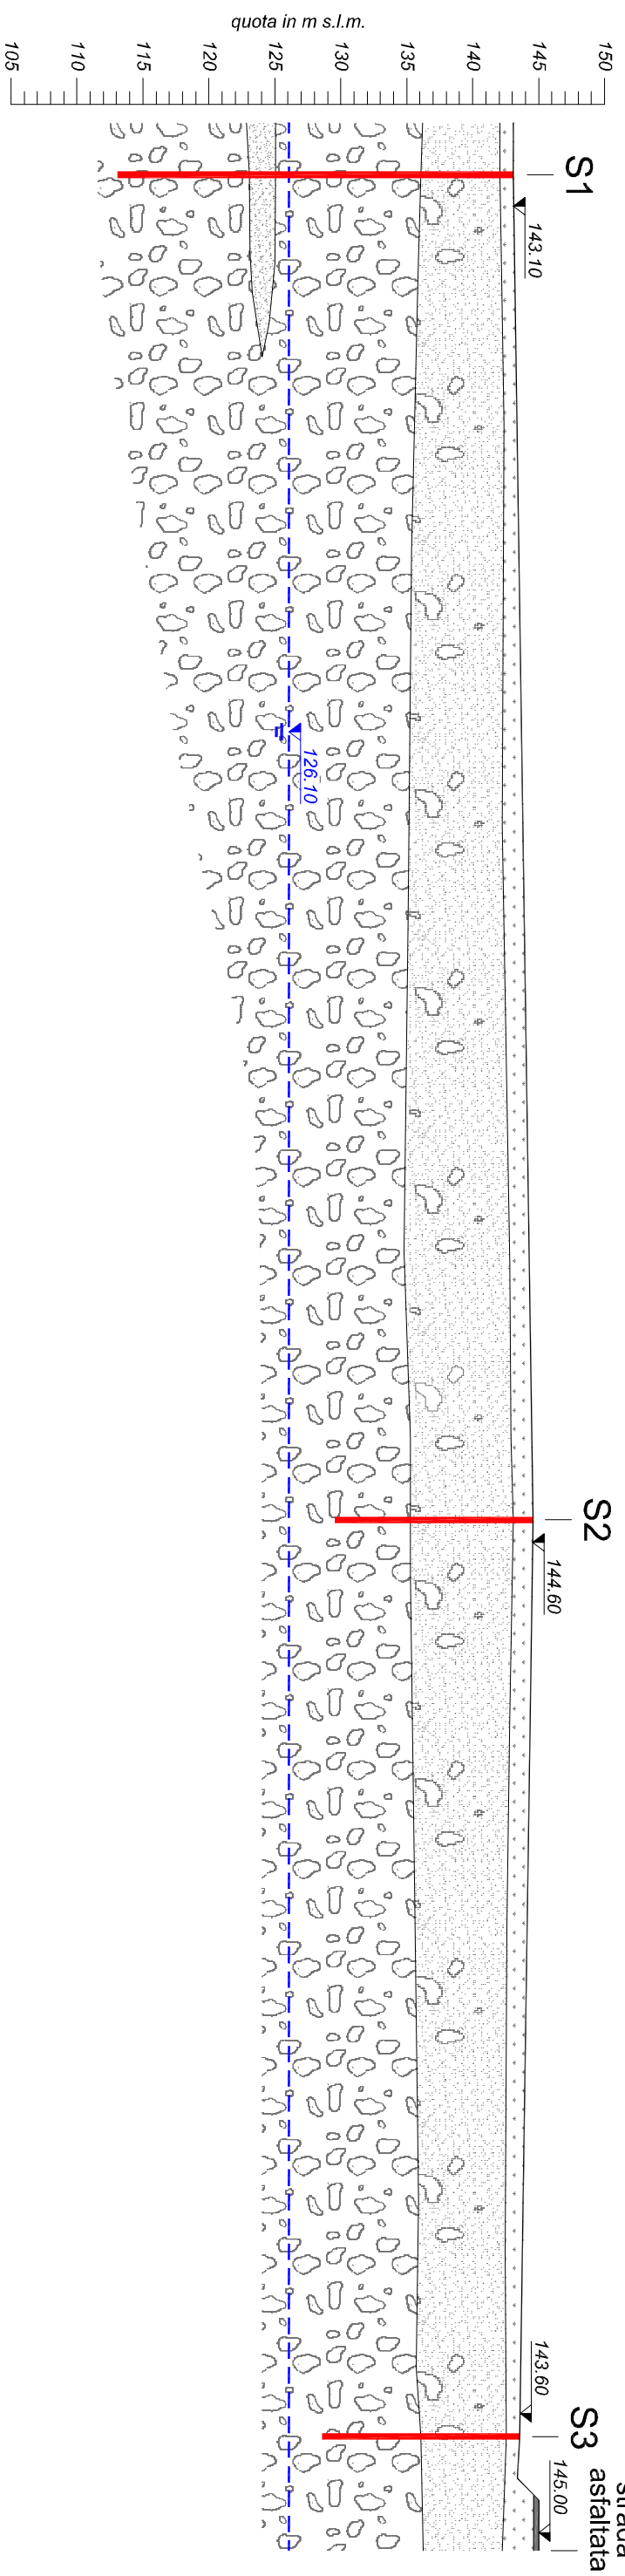

A

Sezione Ovest

A'

LITOLOGIE	
	TERRENO VEGETALE
	SABBIA DEBOLMENTE GHIAIOSA
	SABBIA MEDIO FINE
	GHIAIA CON CIOTTOLI

SCALA VERTICALE
1:500

SCALA ORIZZONTALE
1:1.000

SCALA GRAFICA

REV.	DESCRIZIONE	DATA	DIS.	CONTR.	APP.
0		06/06/2013	G.A.	L.L.	D.DG.

URS
Italia

ING. NOME 27
1.2014.43 Milano
Tel. +39.02.422566.1
Fax. +39.02.422558.21

EUROCOMMERCIAL
Centro Commerciale Carosello - Carugate (MB)

FIGURA 04A: SEZIONE GEOLOGICA A-A'

CODICE	01W04A	N° COMMESSA	46318491.00001	F.LOT.	1:1	SCALA		N° DISEGNO	FIGURA 04A	Foglio di	1
E' VIETATA LA RIPRODUZIONE DI QUESTO DOCUMENTO SENZA PERVENUTA AUTORIZZAZIONE SCRITTA URS ITALIA											