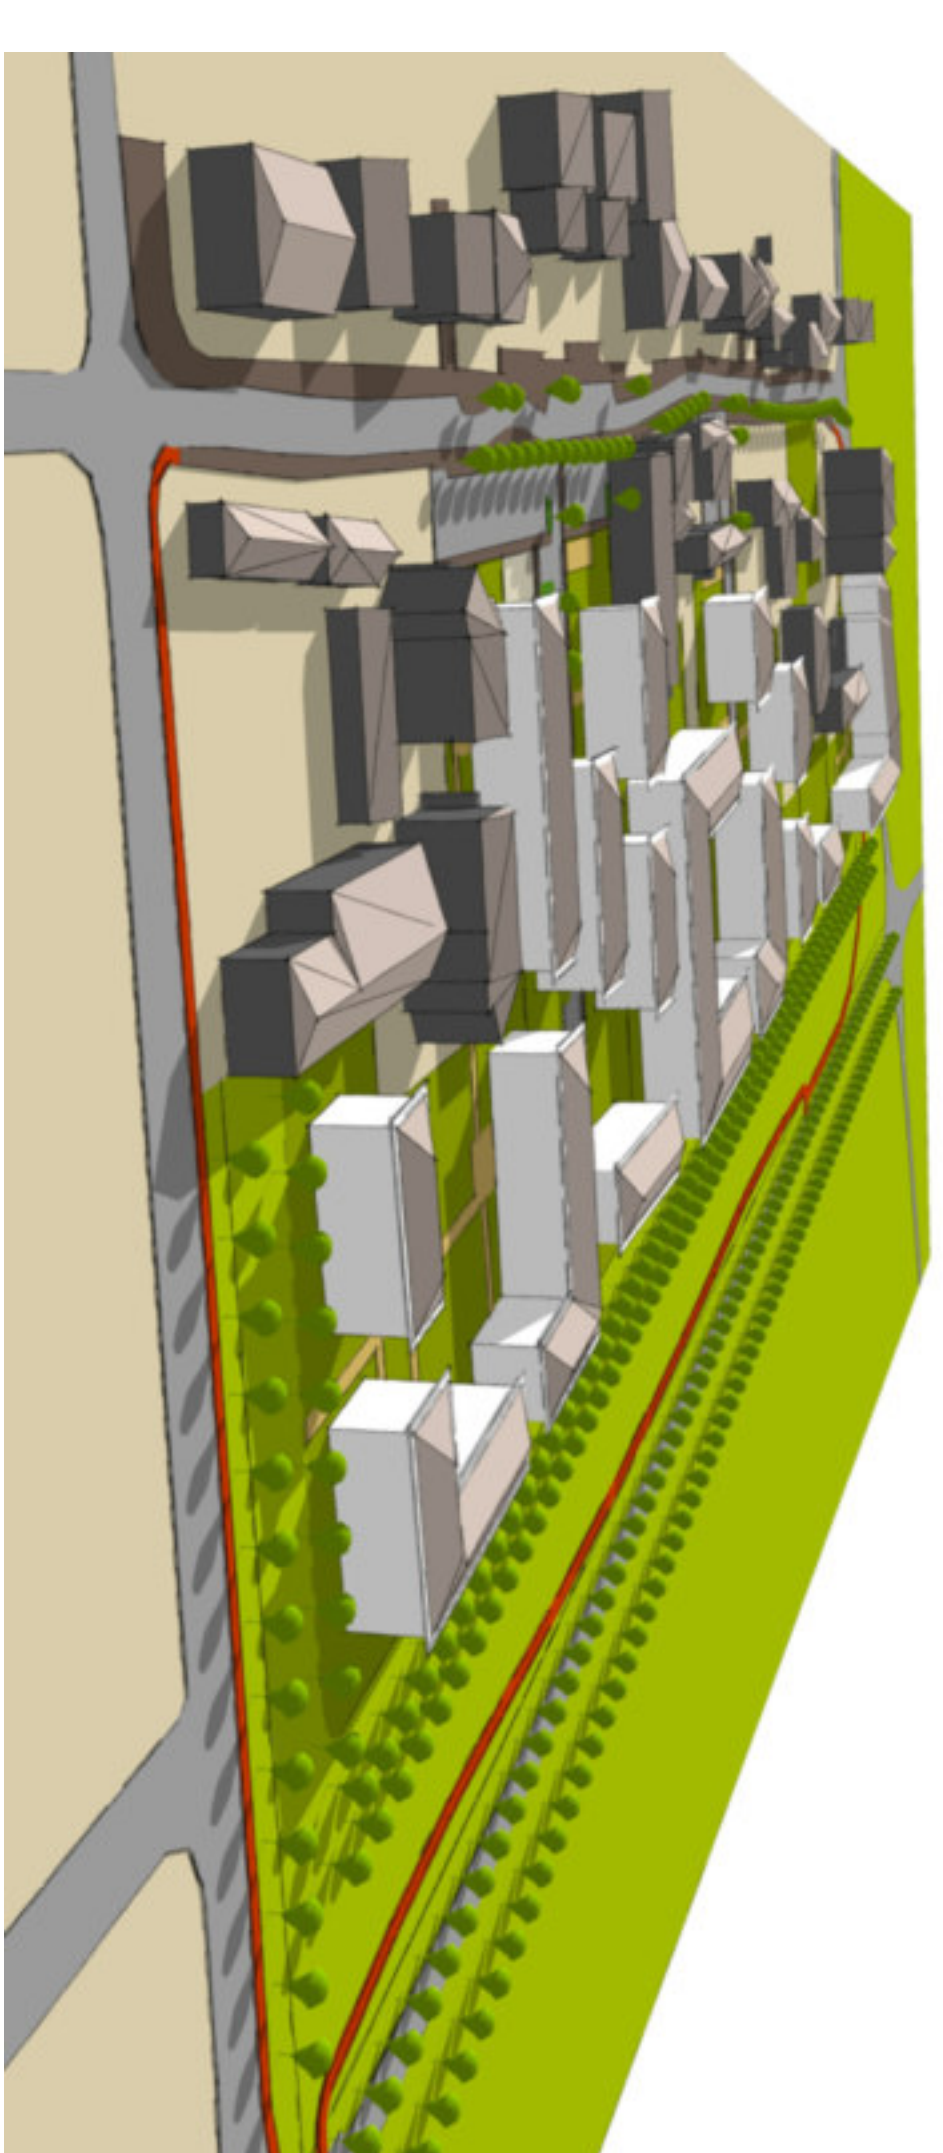

VISTA AEREA

Vista AREA A PARCO PUBBLICO (direzione est)

PROSPETTIVA 3 - Viale SUD

PROSPETTIVA 2 - Viale NORD-EST

PROSPETTIVA 1 - Viale OVEST

Vista VIA MONZA

Prospetto VIA MONZA

Prospetto VIA VESPUCCI

Vista ANGOLO VIA FONTANILE - VIA VESPUCCI

COMUNE DI CERNUSCO S/N
(Provincia di Milano)

PIANO ATTUATIVO PARZIALE
CAMPO DELLA MODIFICAZIONE m1_9

MARZO 2013

tav. n. 22 VALUTAZIONE PAESISTICA
DELL'INSERIMENTO NEL CONTESTO

il progettista ARCH. MARCO ANDREONI
il sindaco ARCH. SILVIO BECALCATI
il segretario