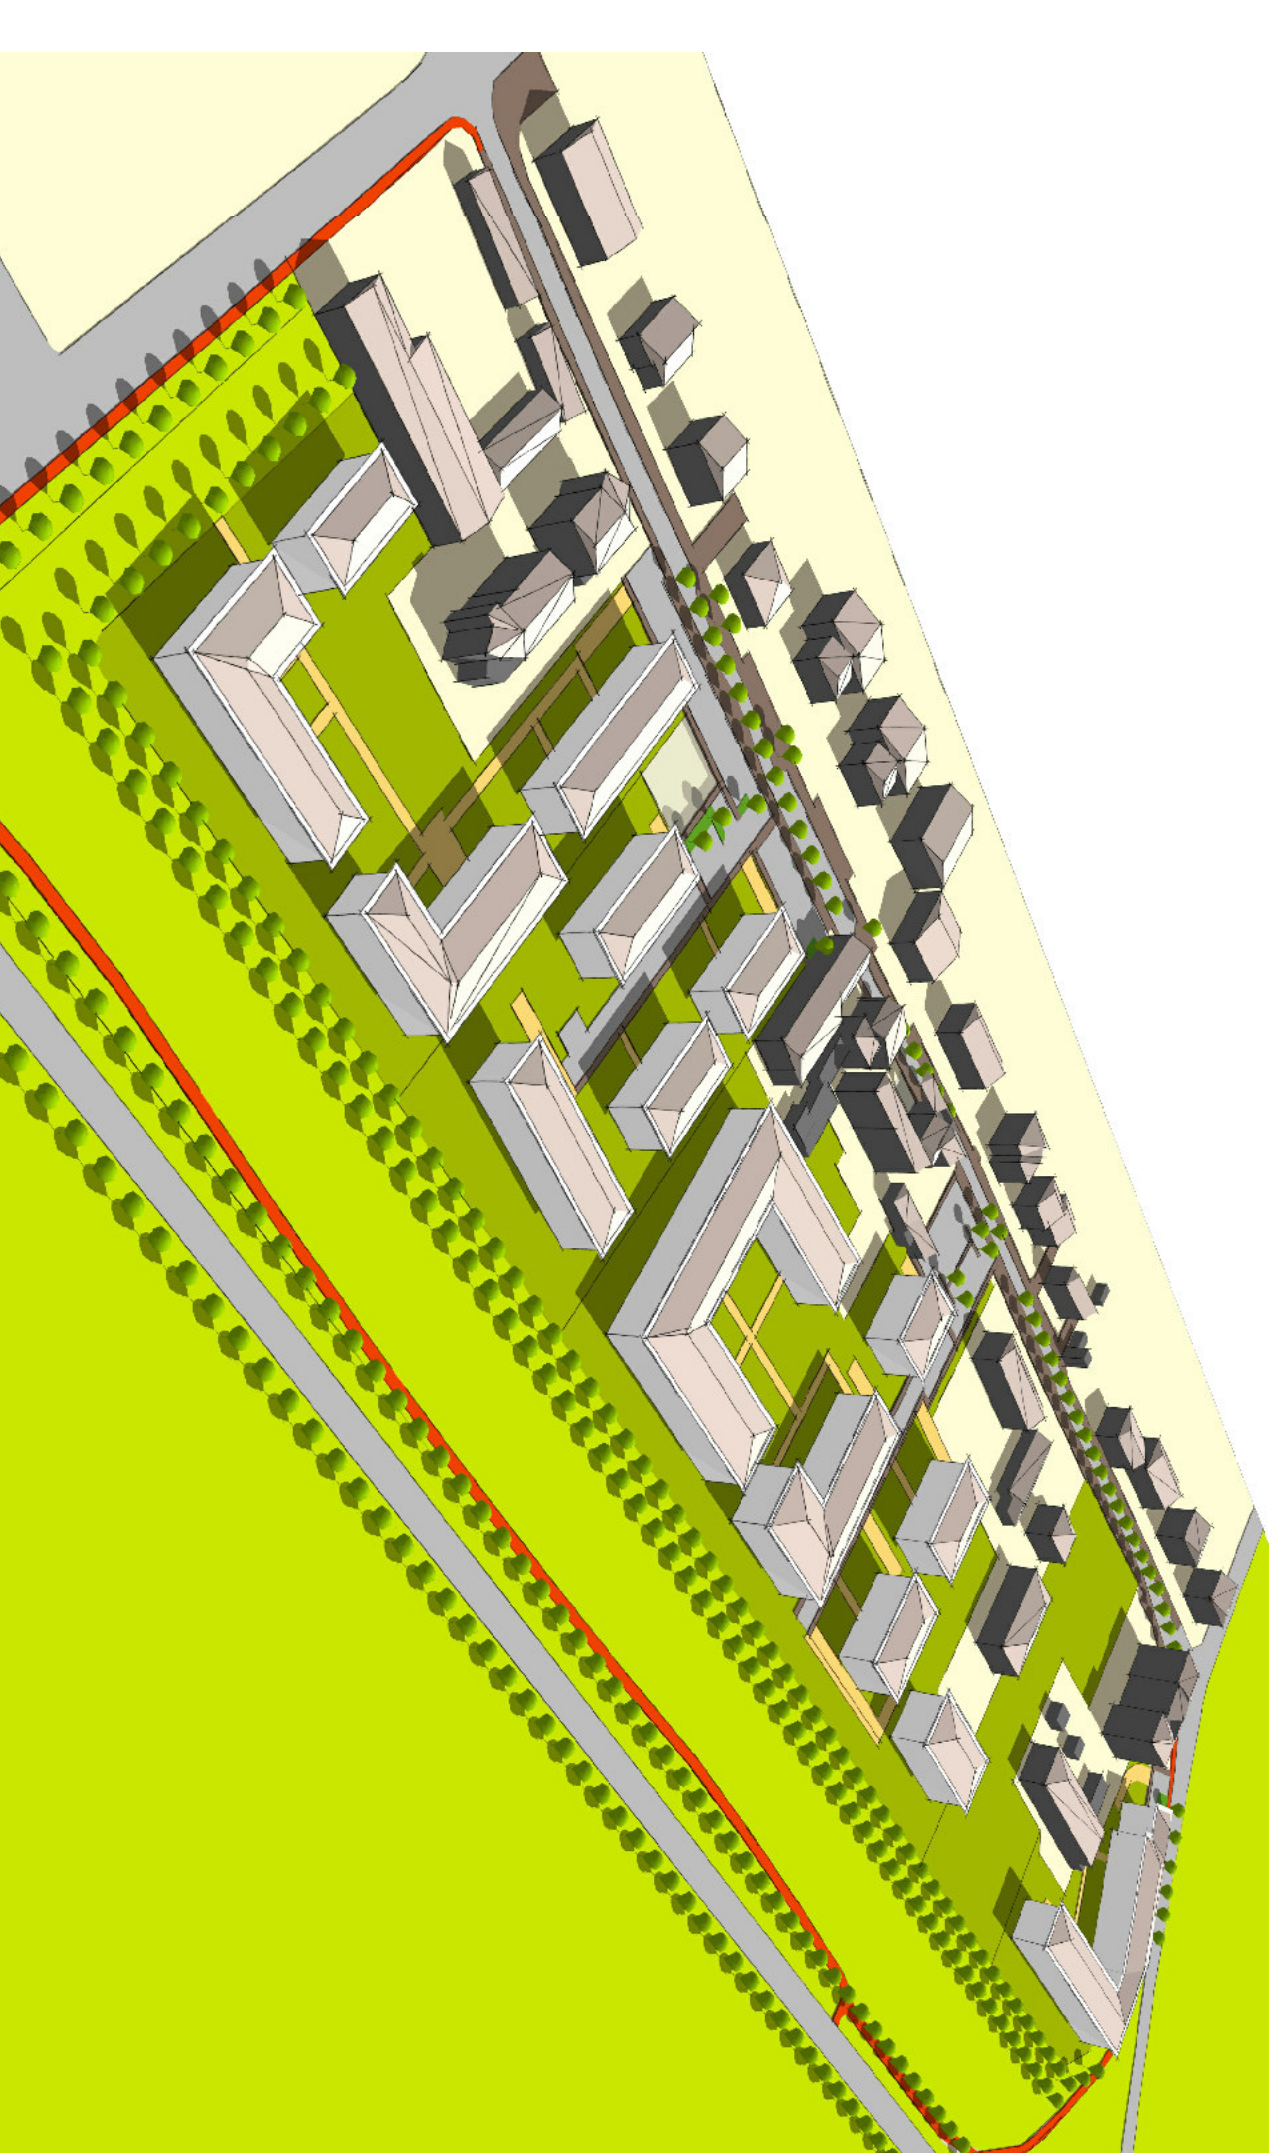

VISTA AEREA

Vista AREA A PARCO PUBBLICO (direzione est)

PROSPETTIVA 3 - Viale SUD

PROSPETTIVA 2 - Viale NORD-EST

PROSPETTIVA 1 - Viale OVEST

Vista VIA MONZA

Prospetto VIA MONZA

Prospetto VIA VESPUCCI

Vista ANGOLO VIA FONTANILE - VIA VESPUCCI

COMUNE DI CERNUSCO S/N
(Provincia di Milano)

PIANO ATTUATIVO PARZIALE
CAMPO DELLA MODIFICAZIONE m1_9

MARZO 2013

tav. n. 22 VALUTAZIONE PAESISTICA
DELL'INSERIMENTO NEL CONTESTO

il progettista ARCH. MARCO ANDREONI
il sindaco ARCH. SILVIO BECALCATI
il segretario