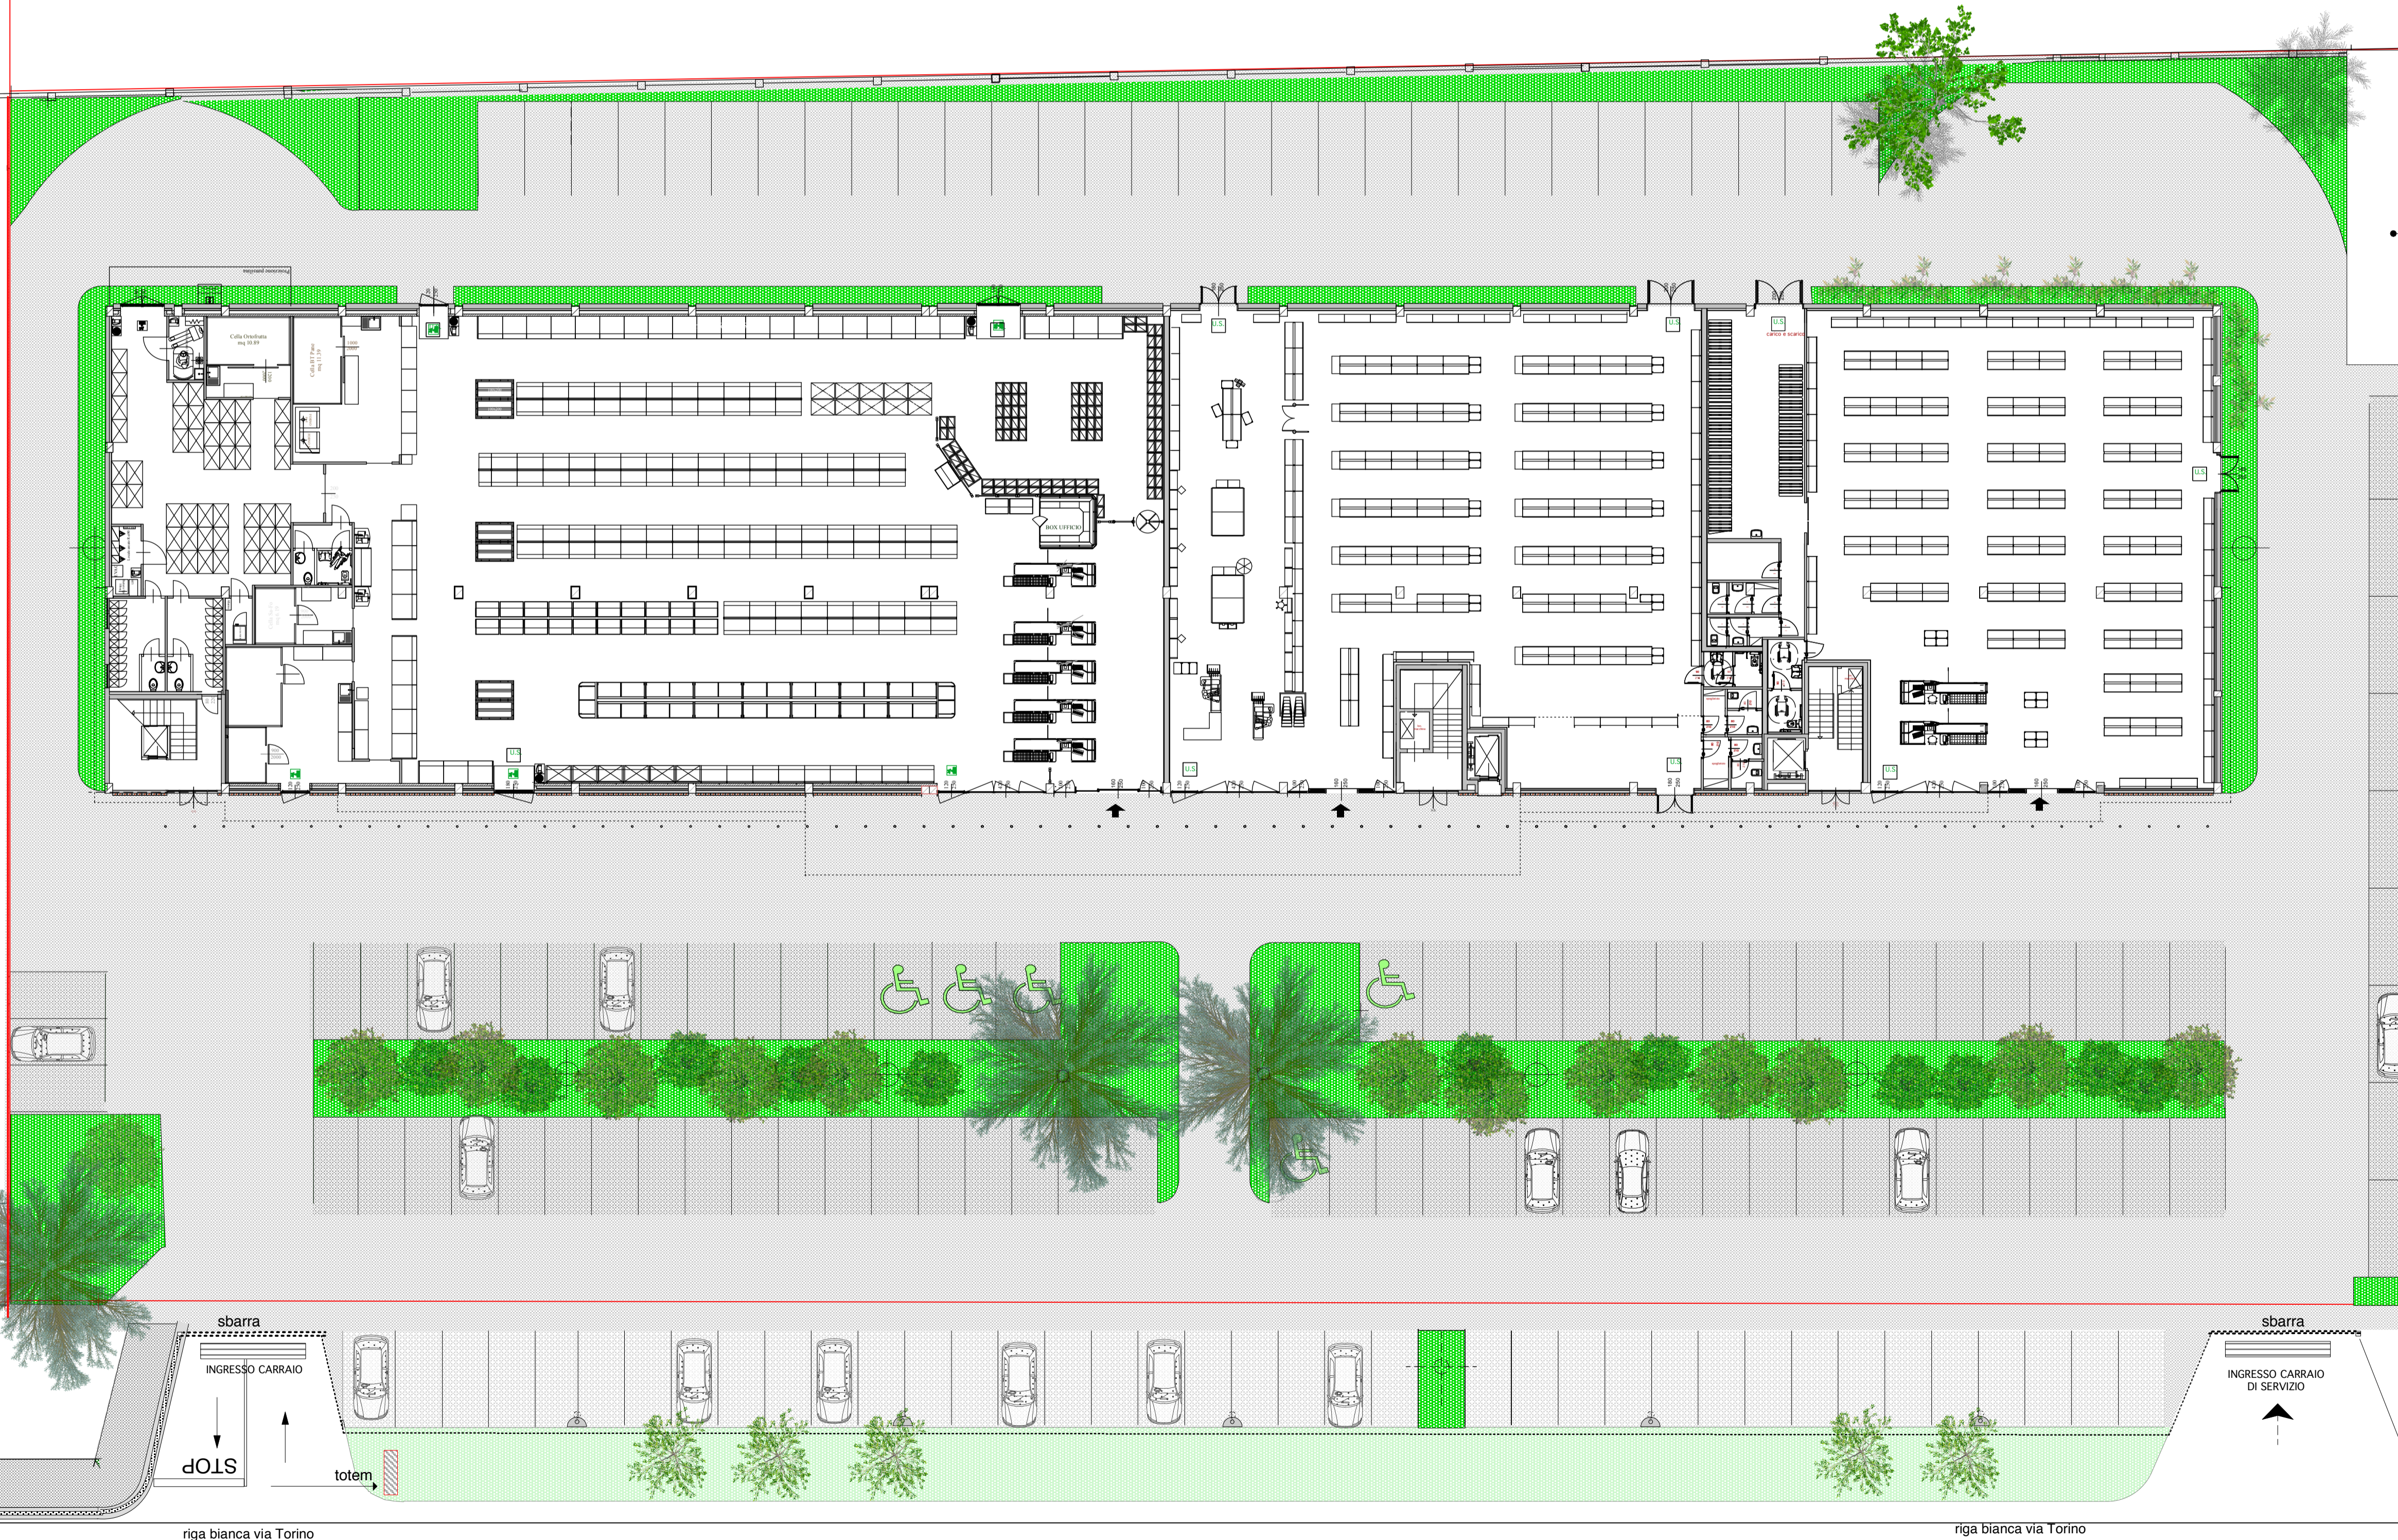

PIANO PRIMO

CABINA TRASFORMAZIONE EN. EL.

COMUNE DI CERNUSCO SUL NAVIGLIO

LA PROPRIETÀ
SIDEROS s.r.l. - via Francesco Sforza, 1 - 20122 - Milano

IL TECNICO INCARICATO
ARCH. PIETRO CICARDI - via Isonzo 15 - 20847 - Albiate - tel. 0362-1792753 fax 0362-1792847

P.A. di Via TORINO, 45 denominato A7_53
- CERNUSCO SUL NAVIGLIO - fg. 49 mapp. 239

PLANIVOLUMETRICO | PIANO TERRA | PIANO PRIMO

SPRATONUNOIT.11

ARCH. PIETRO GIOVANNI CICARDI
via Isonzo 15 - 20847 - Albiate (MB) - tel. 0362/1792753 fax 0362/1792847 e-mail piggicardi@iscali.it

OTTOBRE
2015

TAV
5
scala 1:200