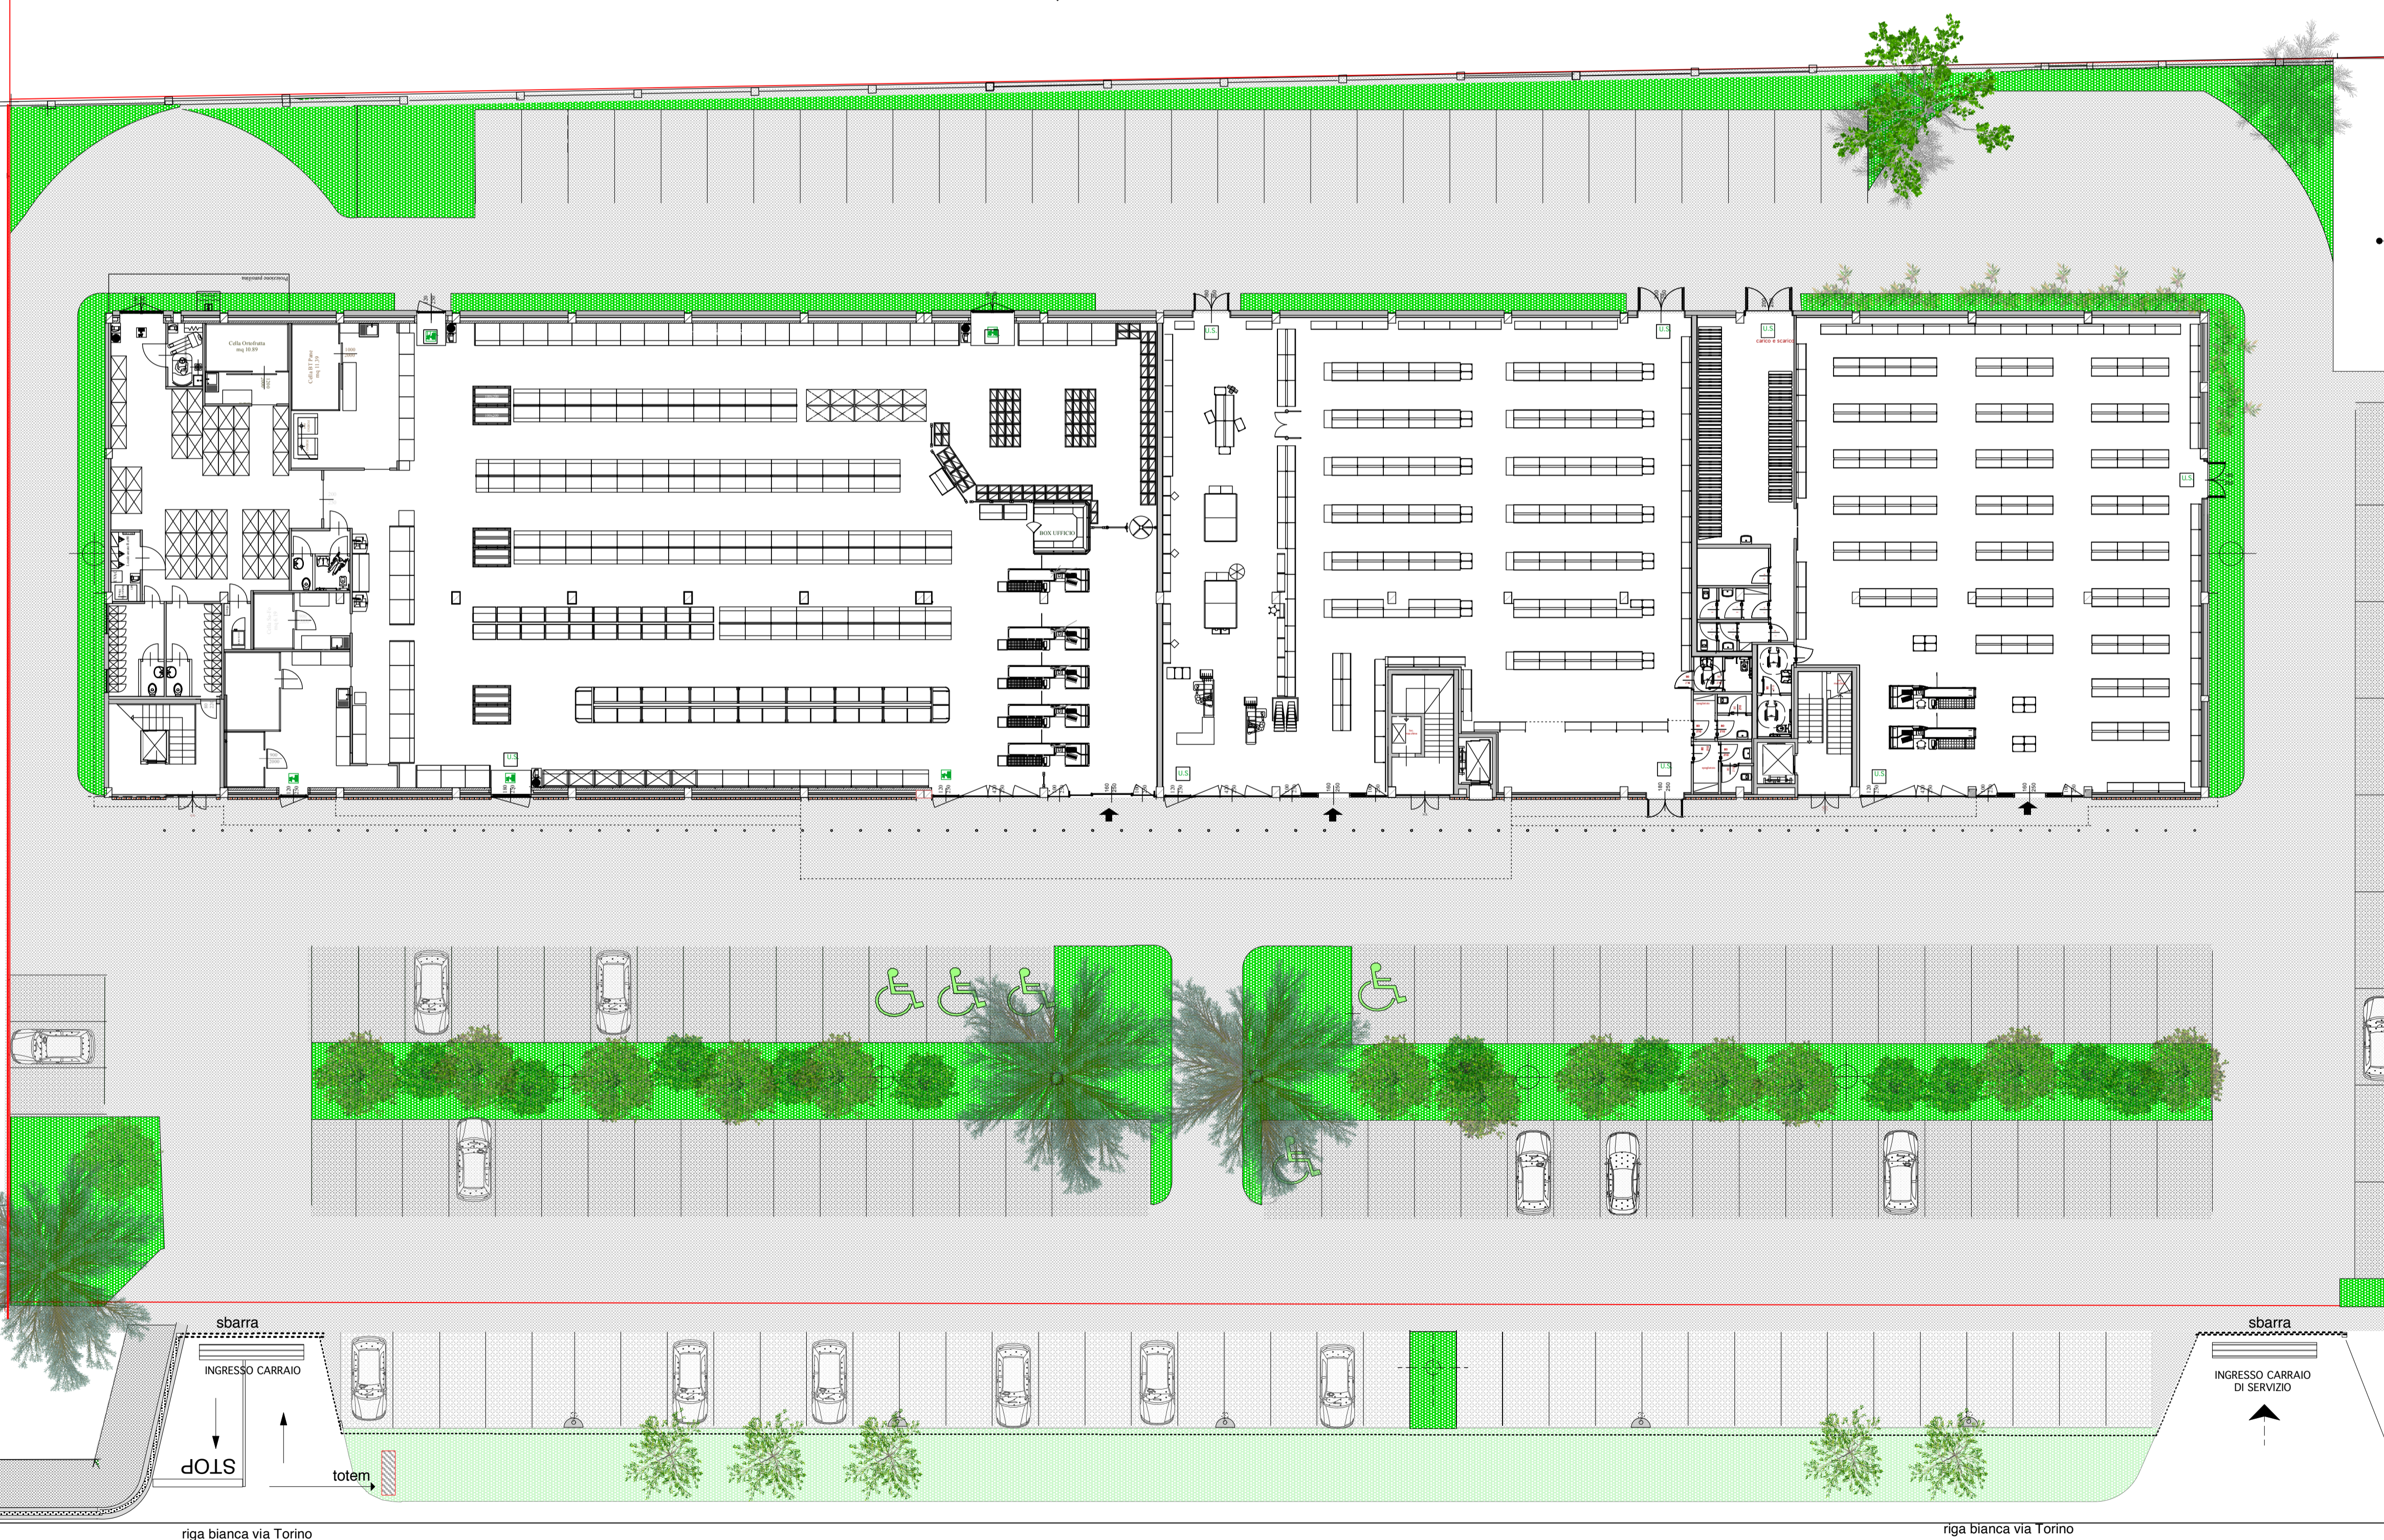

PIANO PRIMO

CABINA TRASFORMAZIONE EN. EL.

COMUNE DI CERNUSCO SUL NAVIGLIO

LA PROPRIETÀ
SIDEROS s.r.l. - via Francesco Sforza, 1 - 20122 - Milano

IL TECNICO INCARICATO
ARCH. PIETRO CICARDI - via Isonzo 15 - 20847 - Albiate - tel. 0362-1792753 fax 0362-1792847

P.A. di Via TORINO, 45 denominato A7_53
- CERNUSCO SUL NAVIGLIO - fg. 49 mapp. 239
VERIFICA DI ASSOGGETTABILITÀ A VALUTAZIONE D'IMPATTO AMBIENTALE (VIA)

PLANIVOLUMETRICO | PIANO TERRA | PIANO PRIMO

SPRATONUNOIT.IT