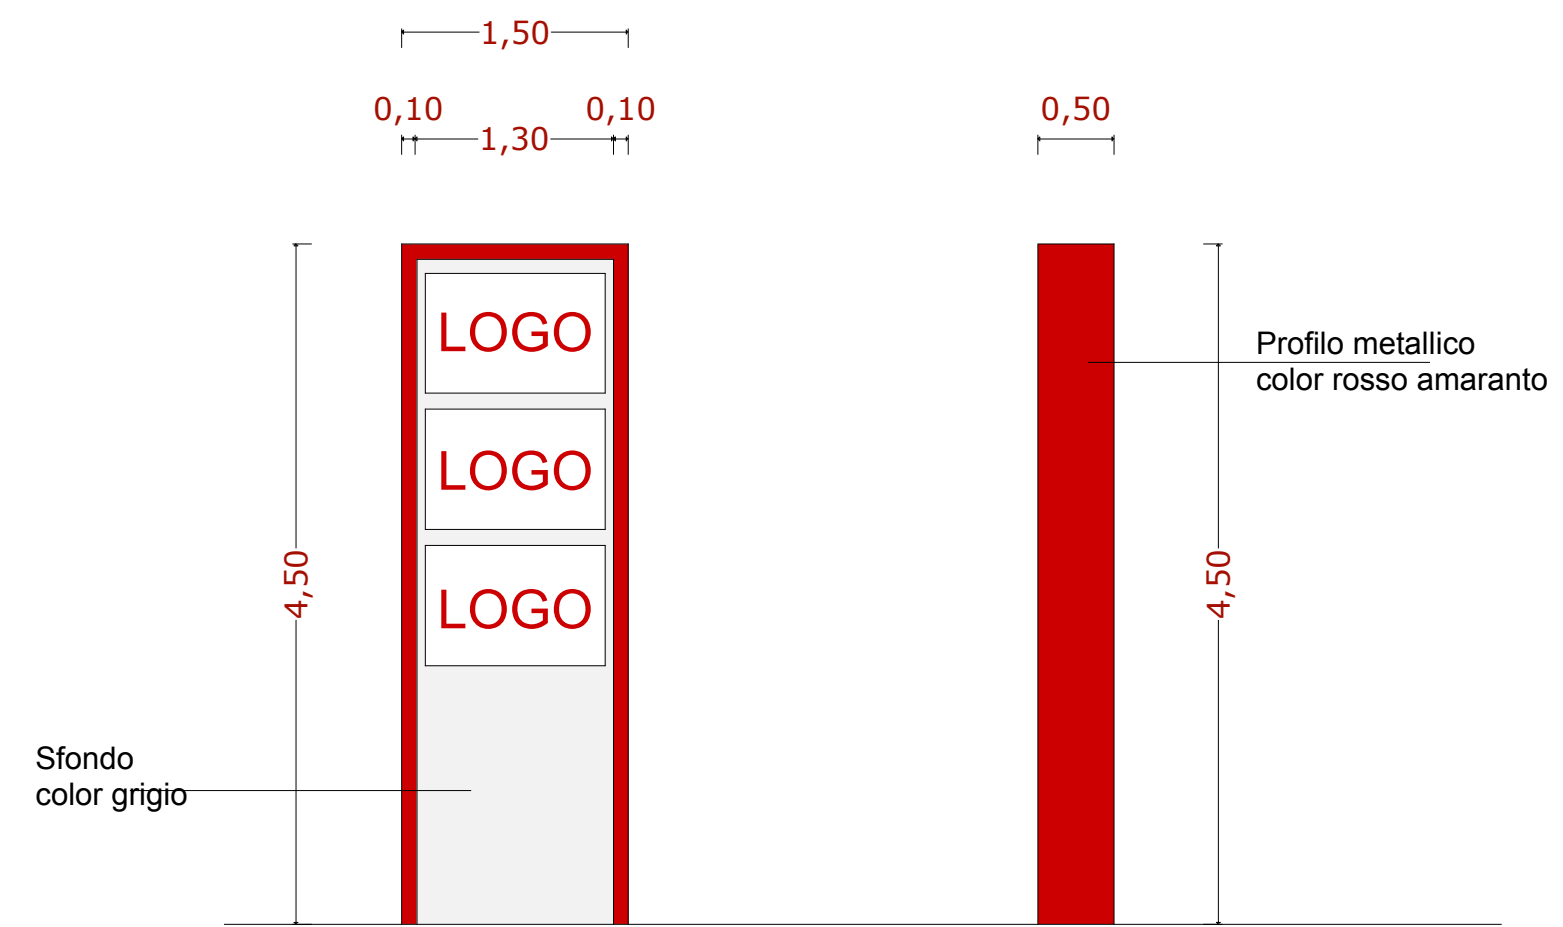

PROSPETTO OVEST

LA PROPRIETA'  
SIDEROS s.r.l. - via Francesco sforza, 1 - 20122 - Milano

PROSPETTI FRONTALE E LATERALE TOTEM  
scala 1:50

IL TECNICO INCARICATO  
ARCH.PIETRO CICARDI - via Isonzo 15 - 20842 - Albiate- tel:0362-1792753 fax 0362-1792847

P.A. di Via TORINO, 45 denominato A7\_53  
- CERNUSCO SUL NAVIGLIO - fg. 49 mapp.239

PIANO DI SEGNALAMENTO IMPIANTI PUBBLICITARI